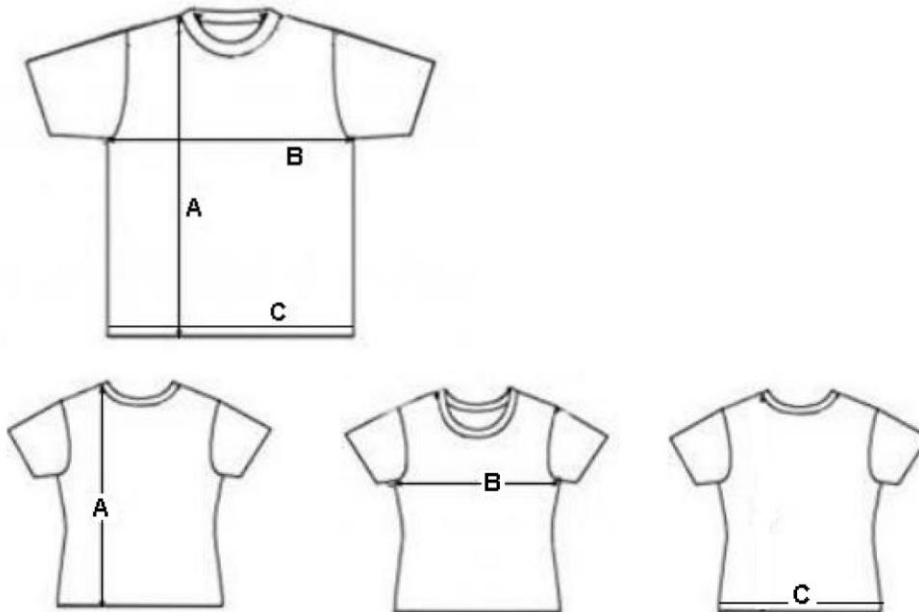

Adviestabel Vasa Sport Finisher shirt Heren

Bestelmaat	Small	Medium	Large	X Large	XX Large	XXX Large
Lengte A*	66 cm	68 cm	70 cm	72 cm	74 cm	76 cm
Lengte B*	45 cm	49 cm	51 cm	55 cm	57 cm	59 cm
Lengte C*	35 cm	37 cm	39 cm	43 cm	45 cm	48 cm

A* = van bovenkant nek tot onderkant achterzijde

B* = van hoekpunt oksel tot hoekpunt oksel

C* = breedte onderkant achterzijde

Bovenstaande maten dienen als een goede indicatie welke maat het meest geschikt is.

Aan bovenstaande maattabel kunnen geen rechten worden ontleend.

Adviestabel Vasa Sport Finisher shirt Dames

Bestelmaat	Small	Medium	Large	X Large	XX Large
Lengte A* (cm)	64 cm	67 cm	68 cm	69 cm	71 cm
Lengte B* (cm)	46 cm	47 cm	49 cm	51 cm	53 cm
Lengte C* (cm)	41 cm	43 cm	44 cm	45 cm	47 cm