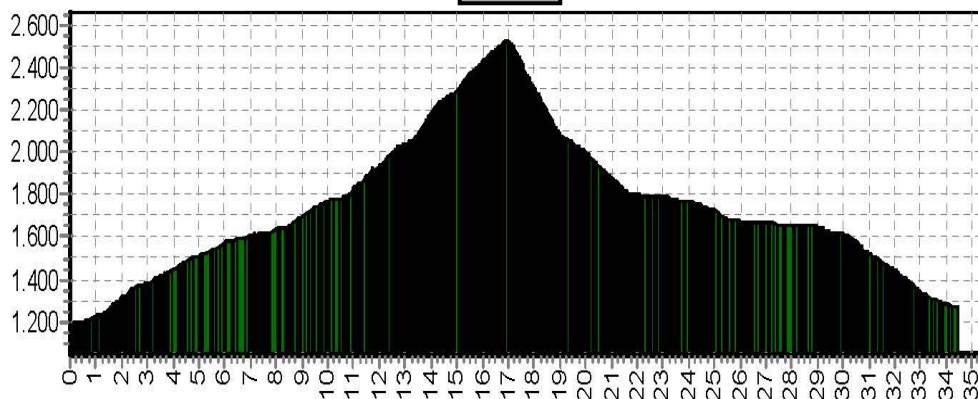

# Etappe 4

Start	Finish	Niveau	Afstand	Hoogst	Klimmen
Trient 1297	Champex 1494	GROEN	26,1	1525	1343
		BLAUW	36,8	1525	1767
		ROOD	46,7	1545	2452
		ZWART	56,4	1545	3024

4 GR

4 LB

4 RO

4 ZW

# Etappe 5

Start	Finish	Niveau	Afstand	Hoogst	Klimmen
Champex 1494	Courmayeur 1234	GROEN	35,9	2523	1428
		BLAUW	43,6	2523	1630
		ROOD	55,1	2523	2373
		ZWART	67,9	2523	2978

5 GR

5 LB

5 RO

5 ZW