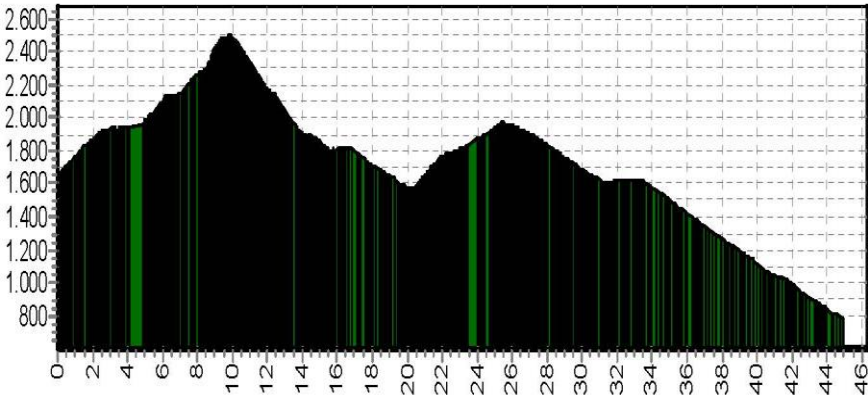

# Etappe 4

Start	Finish	Niveau	Afstand	Hoogst	Klimmen
Trient 1297	Champex 1494	GROEN	26,1	1525	1343
		BLAUW	36,8	1525	1767
		ROOD	46,7	1545	2452
		ZWART	56,4	1545	3024

4 GR

4 LB

4 RO

4 ZW

# Etappe 5

Start	Finish	Niveau	Afstand	Hoogst	Klimmen
Champex 1494	Courmayeur 1234	GROEN	35,9	2523	1428
		BLAUW	43,6	2523	1630
		ROOD	55,1	2523	2373
		ZWART	67,9	2523	2978

5 GR

5 LB

5 RO

5 ZW

# Etappe 6

Start	Finish	Niveau	Afstand	Hoogst	Klimmen
Courmayeur 1234	Beaufort 757	GROEN	46,8	2503	1369
		BLAUW	55,4	2503	1825
		ROOD	61,6	2503	2371
		ZWART	64,3	2503	2928

6 GR

6 LB

6 RO

6 ZW