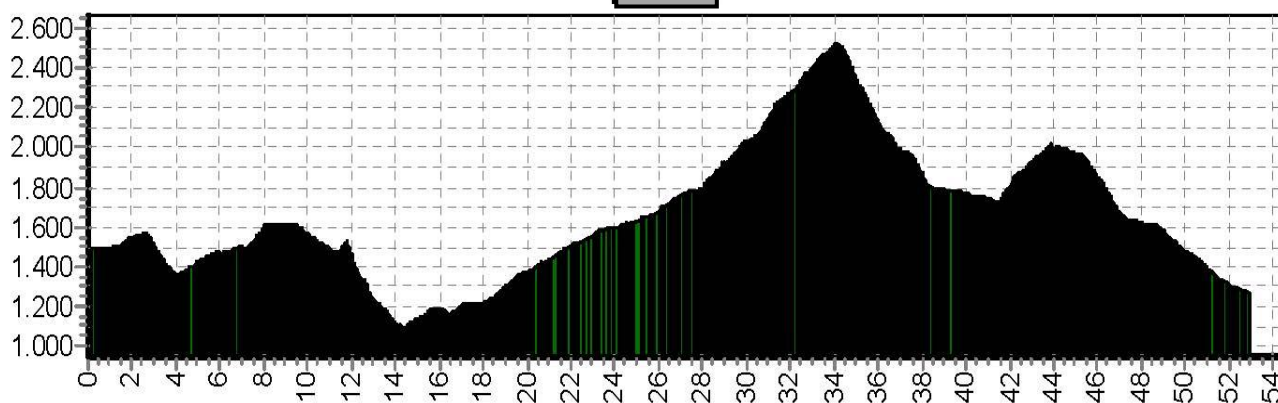

# Etappe 4

Start	Finish	Niveau	Afstand	Hoogst	Klimmen
Trient 1297	Champex 1494	GROEN	26,1	1525	1343
		BLAUW	36,8	1525	1767
		ROOD	46,7	1545	2452
		ZWART	56,4	1545	3024

4 GR

4 LB

4 RO

4 ZW

# Etappe 5

Start	Finish	Niveau	Afstand	Hoogst	Klimmen
Champex 1494	Courmayeur 1234	GROEN	35,9	2523	1428
		BLAUW	43,6	2523	1630
		ROOD	55,1	2523	2373
		ZWART	67,9	2523	2978

5 GR

5 LB

5 RO

5 ZW

# Etappe 6

Start	Finish	Niveau	Afstand	Hoogst	Klimmen
Courmayeur 1234	Beaufort 757	GROEN	46,8	2503	1369
		BLAUW	55,4	2503	1825
		ROOD	61,6	2503	2371
		ZWART	64,3	2503	2928

6 GR

6 LB

6 RO

6 ZW