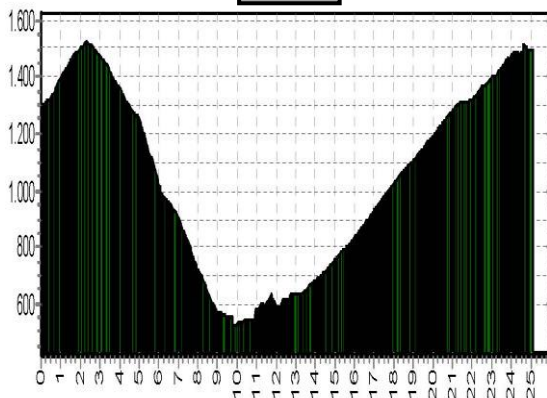

# Etappe 3

Start	Finish	Niveau	Afstand	Hoogst	Klimmen
Chamonix 1054	Trient 1297	GROEN	31,4	2211	1122
		BLAUW	32,2	2211	1474
		ROOD	45,6	2211	2281
		ZWART	52,9	2211	2605

3 GR

3 LB

3 RO

3 ZW

# Etappe 4

Start	Finish	Niveau	Afstand	Hoogst	Klimmen
Trient 1297	Champex 1494	GROEN	26,1	1525	1343
		BLAUW	36,8	1525	1767
		ROOD	46,7	1545	2452
		ZWART	56,4	1545	3024

4 GR

4 LB

4 RO

4 ZW