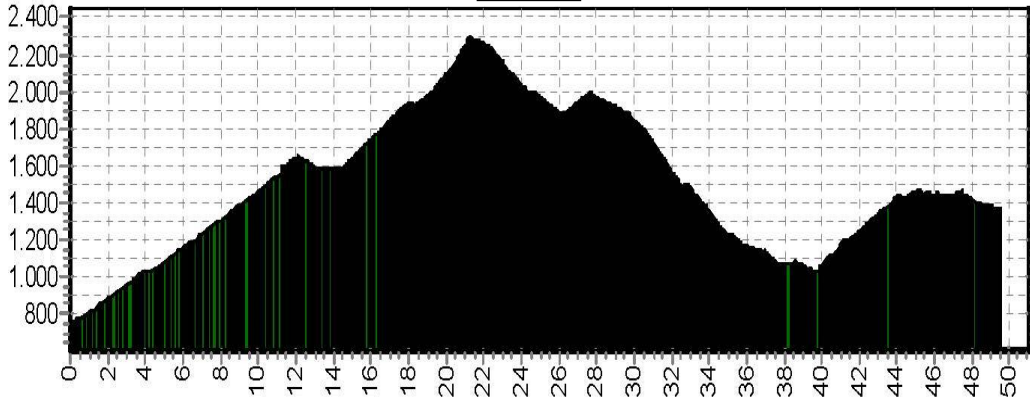

# Etappe 1

Start	Finish	Niveau	Afstand	Hoogst	Klimmen
Beaufort  757	Bettex  1407	GROEN	31,5	1995	1210
		BLAUW	44,6	1995	1730
		ROOD	51,5	2294	2186
		ZWART	62,4	2294	2758

1 GR

1 LB

1 RO

1 ZW

# Etappe 2

Start	Finish	Niveau	Afstand	Hoogst	Klimmen
Bettex 1407	Chamonix 1054	GROEN	31,7	1770	1230
		BLAUW	42,1	1770	1500
		ROOD	47,3	1770	2010
		ZWART	52,6	1770	2300

2 GR

In de TMB-versie, die in Bettex start is dit de eerste etappe. De eerste 3 km (een rondje voor de groepsindeling) vallen weg, omdat het hier de tweede etappe is.