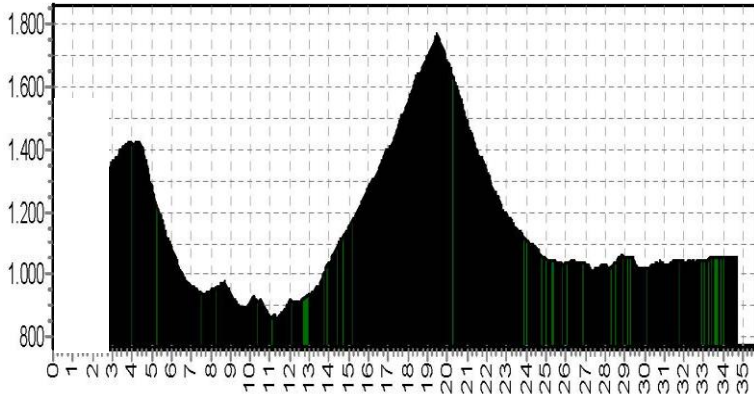

# Etappe 1

Start	Finish	Niveau	Afstand	Hoogst	Klimmen
Beaufort  757	Bettex  1407	GROEN	31,5	1995	1210
		BLAUW	44,6	1995	1730
		ROOD	51,5	2294	2186
		ZWART	62,4	2294	2758

1 GR

1 LB

1 RO

1 ZW

# Etappe 2

Start	Finish	Niveau	Afstand	Hoogst	Klimmen
Bettex 1407	Chamonix 1054	GROEN	31,7	1770	1230
		BLAUW	42,1	1770	1500
		ROOD	47,3	1770	2010
		ZWART	52,6	1770	2300

2 GR

In de TMB-versie, die in Bettex start is dit de eerste etappe. De eerste 3 km (een rondje voor de groepsindeling) vallen weg, omdat het hier de tweede etappe is.