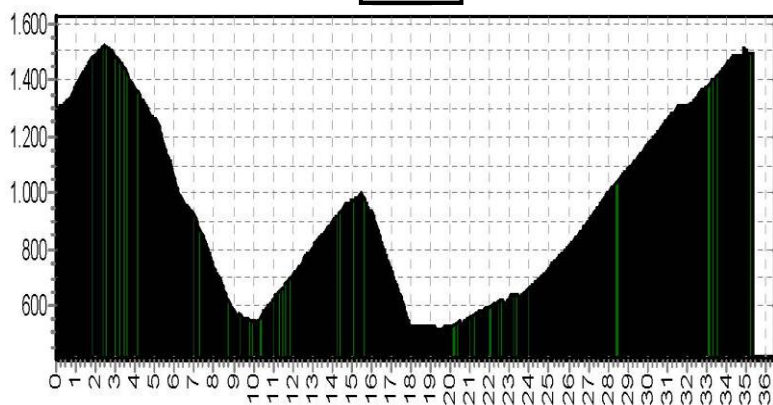

# Etappe 3

Start	Finish	Niveau	Afstand	Hoogst	Klimmen
Chamonix 1054	Trient 1297	GROEN	31,4	2211	1122
		BLAUW	32,2	2211	1474
		ROOD	45,6	2211	2281
		ZWART	52,9	2211	2605

3 GR

3 LB

3 RO

3 ZW

# Etappe 4

Start	Finish	Niveau	Afstand	Hoogst	Klimmen
Trient 1297	Champex 1494	GROEN	26,1	1525	1343
		BLAUW	36,8	1525	1767
		ROOD	46,7	1545	2452
		ZWART	56,4	1545	3024

4 GR

4 LB

4 RO

4 ZW