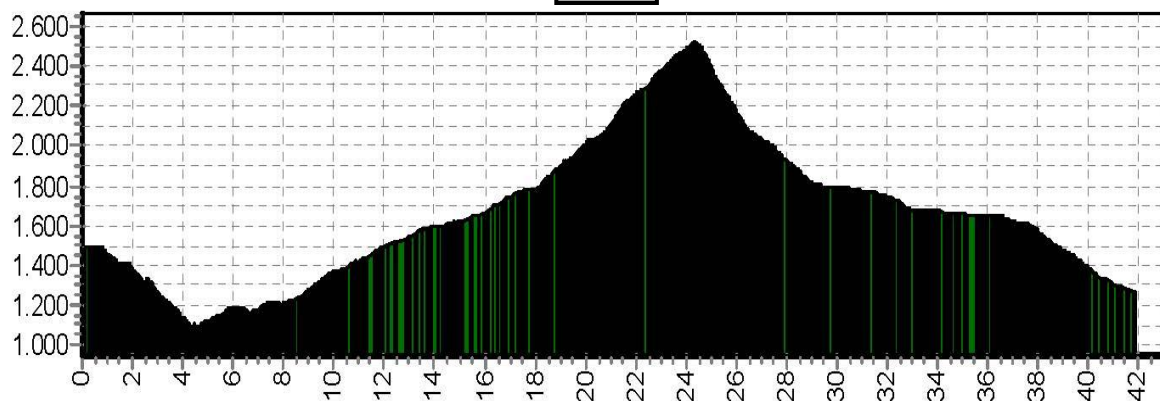

# Etappe 4

Start	Finish	Niveau	Afstand	Hoogst	Klimmen
Trient 1297	Champex 1494	GROEN	26,1	1525	1343
		BLAUW	36,8	1525	1767
		ROOD	46,7	1545	2452
		ZWART	56,4	1545	3024

4 GR

4 LB

4 RO

4 ZW

# Etappe 5

Start	Finish	Niveau	Afstand	Hoogst	Klimmen
Champex 1494	Courmayeur 1234	GROEN	35,9	2523	1428
		BLAUW	43,6	2523	1630
		ROOD	55,1	2523	2373
		ZWART	67,9	2523	2978

5 GR

5 LB

5 RO

5 ZW

# Etappe 6

Start	Finish	Niveau	Afstand	Hoogst	Klimmen
Courmayeur 1234	Beaufort 757	GROEN	46,8	2503	1369
		BLAUW	55,4	2503	1825
		ROOD	61,6	2503	2371
		ZWART	64,3	2503	2928

6 GR

6 LB

6 RO

6 ZW