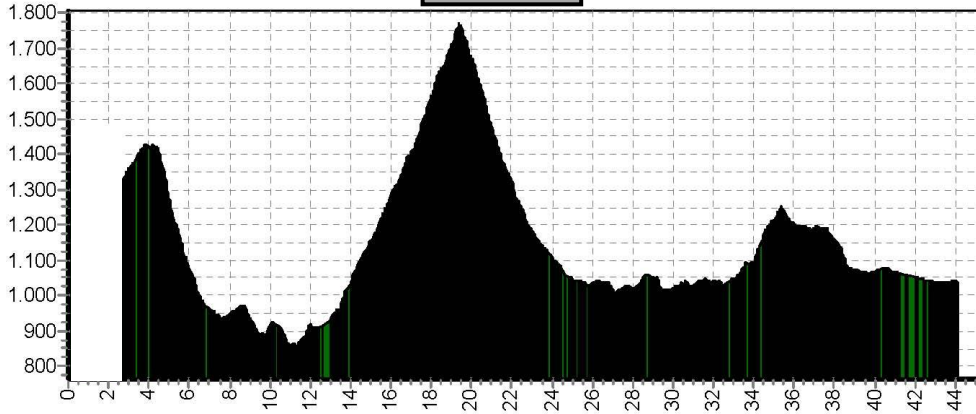

# Etappe 1

Start	Finish	Niveau	Afstand	Hoogst	Klimmen
Beaufort  757	Bettex  1407	GROEN	31,5	1995	1210
		BLAUW	44,6	1995	1730
		ROOD	51,5	2294	2186
		ZWART	62,4	2294	2758

1 GR

1 LB

1 RO

1 ZW

# Etappe 2

Start	Finish	Niveau	Afstand	Hoogst	Klimmen
Bettex 1407	Chamonix 1054	GROEN	31,7	1770	1230
		BLAUW	42,1	1770	1500
		ROOD	47,3	1770	2010
		ZWART	52,6	1770	2300

2 GR

In de TMB-versie, die in Bettex start is dit de eerste etappe. De eerste 3 km (een rondje voor de groepsindeling) vallen weg, omdat het hier de tweede etappe is.

2 LB

2 RO

2 GR