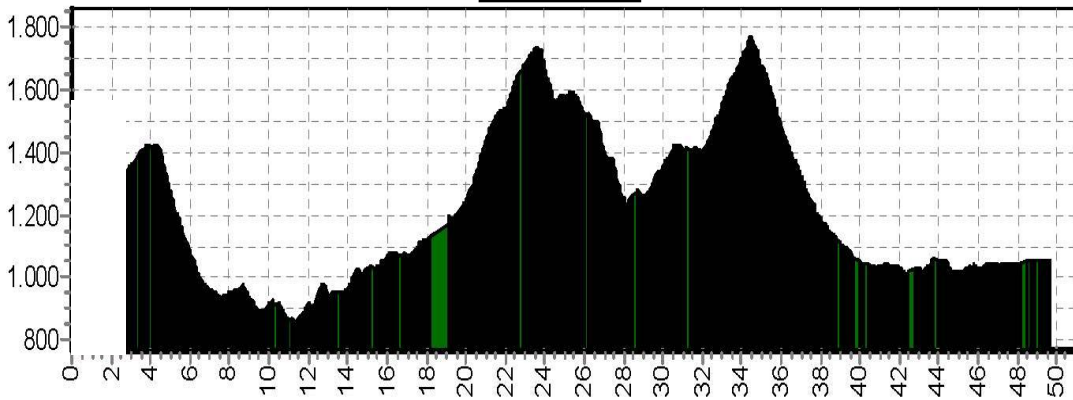

# Etappe 1

Start	Finish	Niveau	Afstand	Hoogst	Klimmen
Beaufort  757	Bettex  1407	GROEN	31,5	1995	1210
		BLAUW	44,6	1995	1730
		ROOD	51,5	2294	2186
		ZWART	62,4	2294	2758

1 GR

1 LB

1 RO

1 ZW

# Etappe 2

Start	Finish	Niveau	Afstand	Hoogst	Klimmen
Bettex 1407	Chamonix 1054	GROEN	31,7	1770	1230
		BLAUW	42,1	1770	1500
		ROOD	47,3	1770	2010
		ZWART	52,6	1770	2300

2 GR

In de TMB-versie, die in Bettex start is dit de eerste etappe. De eerste 3 km (een rondje voor de groepsindeling) vallen weg, omdat het hier de tweede etappe is.

2 LB

2 RO

2 GR