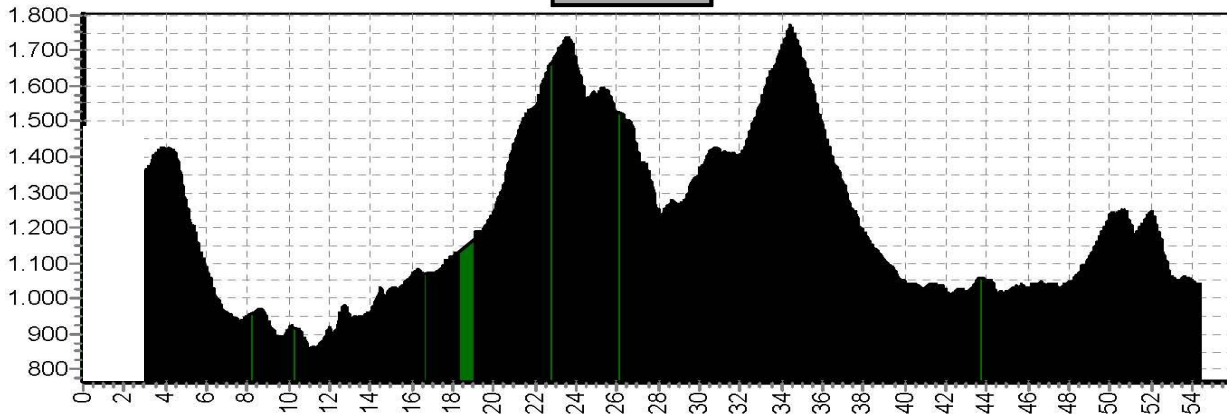

Etappe 2

Start	Finish	Niveau	Afstand	Hoogst	Klimmen
Bettex 1407	Chamonix 1054	GROEN	31,7	1770	1230
		BLAUW	42,1	1770	1500
		ROOD	47,3	1770	2010
		ZWART	52,6	1770	2300

In de TMB-versie, die in Bettex start is dit de eerste etappe. De eerste 3 km (een rondje voor de groepsindeling) vallen weg, omdat het hier de tweede etappe is.

2 GR