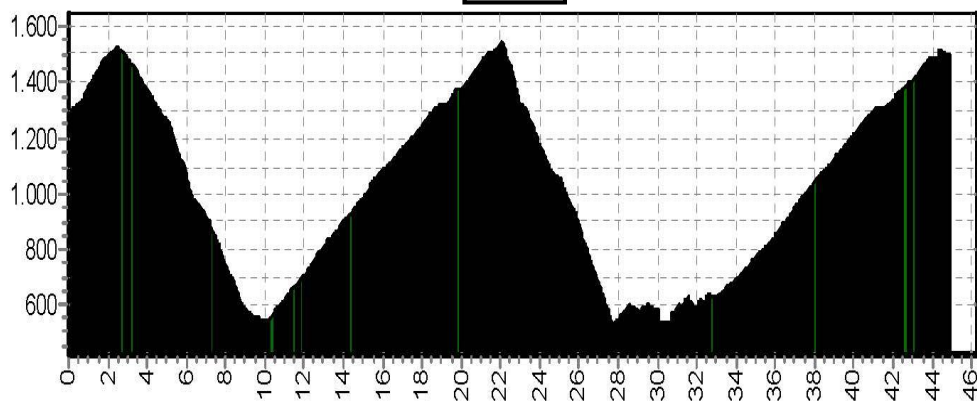

# Etappe 4

Start	Finish	Niveau	Afstand	Hoogst	Klimmen
Trient 1297	Champex 1494	GROEN	26,1	1525	1343
		BLAUW	36,8	1525	1767
		ROOD	46,7	1545	2452
		ZWART	56,4	1545	3024

4 GR

4 LB

4 RO

4 ZW

# Etappe 5

Start	Finish	Niveau	Afstand	Hoogst	Klimmen
Champex 1494	Courmayeur 1234	GROEN	35,9	2523	1428
		BLAUW	43,6	2523	1630
		ROOD	55,1	2523	2373
		ZWART	67,9	2523	2978

5 GR

5 LB

5 RO

5 ZW