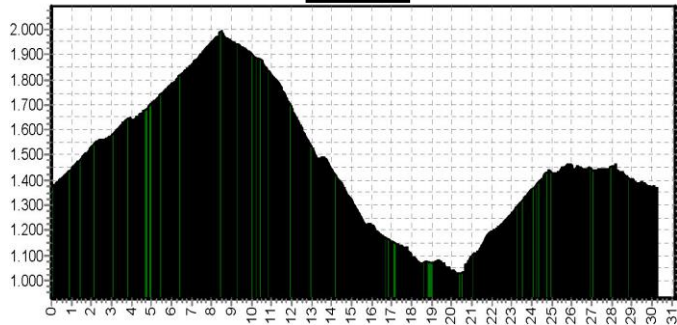

# Etappe 1

Start	Finish	Niveau	Afstand	Hoogst	Klimmen
Beaufort  757	Bettex  1407	GROEN	31,5	1995	1210
		BLAUW	44,6	1995	1730
		ROOD	51,5	2294	2186
		ZWART	62,4	2294	2758

1 GR

1 LB

1 RO

1 ZW

# Etappe 2

Start	Finish	Niveau	Afstand	Hoogst	Klimmen
Bettex 1407	Chamonix 1054	GROEN	31,7	1770	1230
		BLAUW	42,1	1770	1500
		ROOD	47,3	1770	2010
		ZWART	52,6	1770	2300

2 GR

In de TMB-versie, die in Bettex start is dit de eerste etappe. De eerste 3 km (een rondje voor de groepsindeling) vallen weg, omdat het hier de tweede etappe is.

# Etappe 6

Start	Finish	Niveau	Afstand	Hoogst	Klimmen
Courmayeur 1234	Beaufort 757	GROEN	46,8	2503	1369
		BLAUW	55,4	2503	1825
		ROOD	61,6	2503	2371
		ZWART	64,3	2503	2928

6 GR

6 LB

6 RO

6 ZW