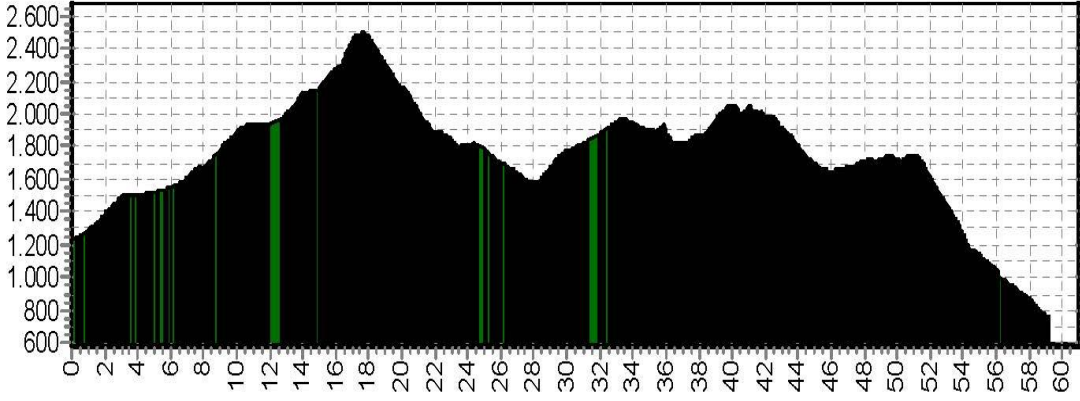

# Etappe 5

Start	Finish	Niveau	Afstand	Hoogst	Klimmen
Champex 1494	Courmayeur 1234	GROEN	35,9	2523	1428
		BLAUW	43,6	2523	1630
		ROOD	55,1	2523	2373
		ZWART	67,9	2523	2978

5 GR

5 LB

5 RO

5 ZW

# Etappe 6

Start	Finish	Niveau	Afstand	Hoogst	Klimmen
Courmayeur 1234	Beaufort 757	GROEN	46,8	2503	1369
		BLAUW	55,4	2503	1825
		ROOD	61,6	2503	2371
		ZWART	64,3	2503	2928

6 GR

6 LB

6 RO

6 ZW