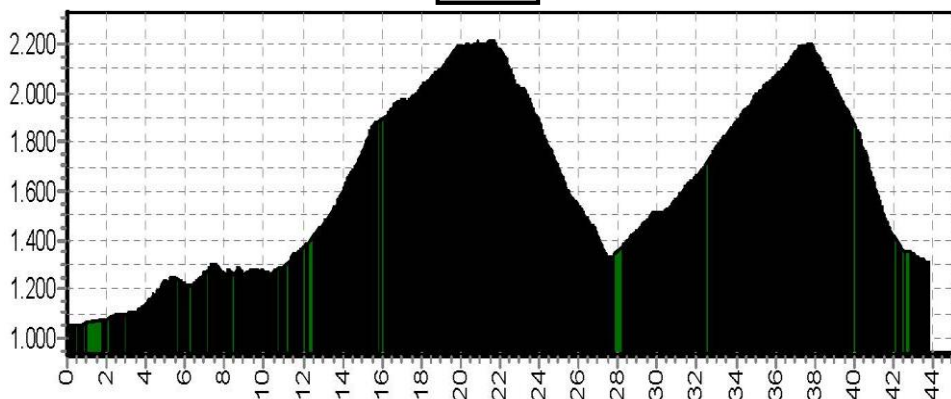

# Etappe 3

Start	Finish	Niveau	Afstand	Hoogst	Klimmen
Chamonix 1054	Trient 1297	GROEN	31,4	2211	1122
		BLAUW	32,2	2211	1474
		ROOD	45,6	2211	2281
		ZWART	52,9	2211	2605

3 GR

3 LB

3 RO

3 ZW

# Etappe 4

Start	Finish	Niveau	Afstand	Hoogst	Klimmen
Trient 1297	Champex 1494	GROEN	26,1	1525	1343
		BLAUW	36,8	1525	1767
		ROOD	46,7	1545	2452
		ZWART	56,4	1545	3024

4 GR

4 LB

4 RO

4 ZW