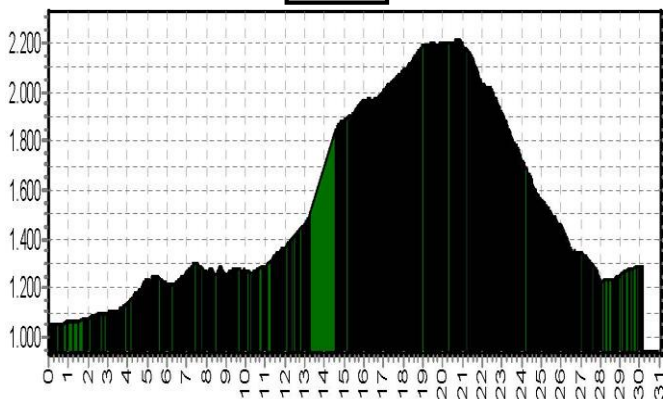

# Etappe 2

Start	Finish	Niveau	Afstand	Hoogst	Klimmen
Bettex 1407	Chamonix 1054	GROEN	31,7	1770	1230
		BLAUW	42,1	1770	1500
		ROOD	47,3	1770	2010
		ZWART	52,6	1770	2300

2 GR

In de TMB-versie, die in Bettex start is dit de eerste etappe. De eerste 3 km (een rondje voor de groepsindeling) vallen weg, omdat het hier de tweede etappe is.

2 LB

2 RO

2 GR

# Etappe 3

Start	Finish	Niveau	Afstand	Hoogst	Klimmen
Chamonix 1054	Trient 1297	GROEN	31,4	2211	1122
		BLAUW	32,2	2211	1474
		ROOD	45,6	2211	2281
		ZWART	52,9	2211	2605

3 GR

3 LB

3 RO

3 ZW