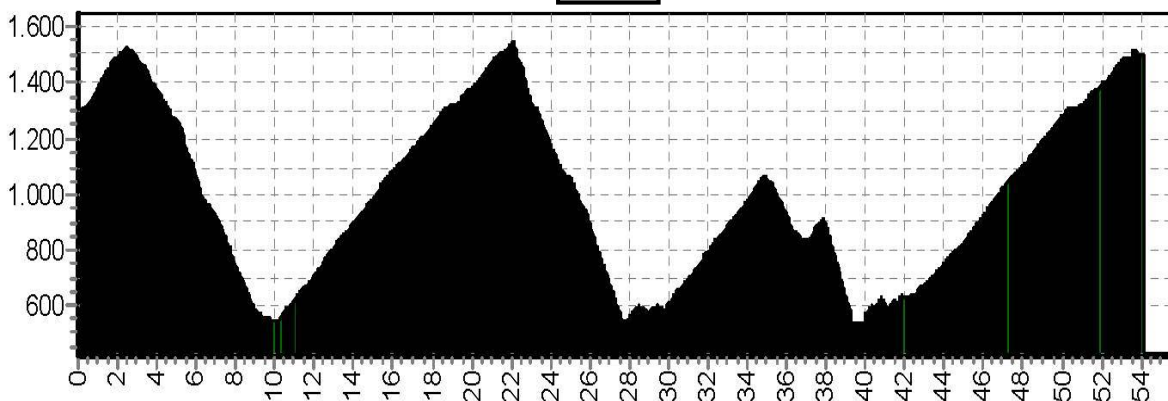

# Etappe 4

Start	Finish	Niveau	Afstand	Hoogst	Klimmen
Trient 1297	Champex 1494	GROEN	26,1	1525	1343
		BLAUW	36,8	1525	1767
		ROOD	46,7	1545	2452
		ZWART	56,4	1545	3024

4 GR

4 LB

4 RO

4 ZW

# Etappe 5

Start	Finish	Niveau	Afstand	Hoogst	Klimmen
Champex 1494	Courmayeur 1234	GROEN	35,9	2523	1428
		BLAUW	43,6	2523	1630
		ROOD	55,1	2523	2373
		ZWART	67,9	2523	2978

5 GR

5 LB

5 RO

5 ZW

# Etappe 6

Start	Finish	Niveau	Afstand	Hoogst	Klimmen
Courmayeur 1234	Beaufort 757	GROEN	46,8	2503	1369
		BLAUW	55,4	2503	1825
		ROOD	61,6	2503	2371
		ZWART	64,3	2503	2928

6 GR

6 LB

6 RO

6 ZW