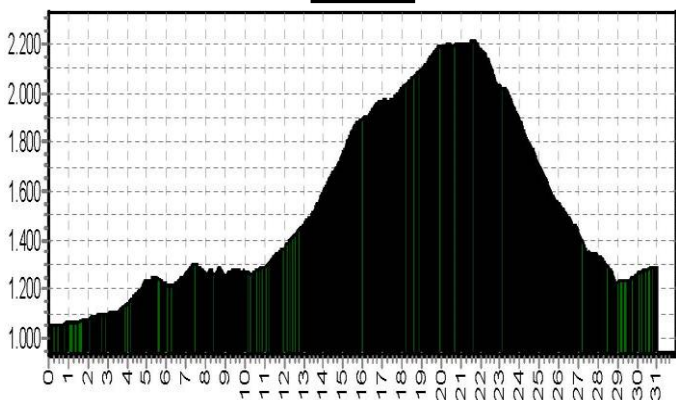

# Etappe 2

Start	Finish	Niveau	Afstand	Hoogst	Klimmen
Bettex 1407	Chamonix 1054	GROEN	31,7	1770	1230
		BLAUW	42,1	1770	1500
		ROOD	47,3	1770	2010
		ZWART	52,6	1770	2300

2 GR

In de TMB-versie, die in Bettex start is dit de eerste etappe. De eerste 3 km (een rondje voor de groepsindeling) vallen weg, omdat het hier de tweede etappe is.

2 LB

2 RO

2 GR

# Etappe 3

Start	Finish	Niveau	Afstand	Hoogst	Klimmen
Chamonix 1054	Trient 1297	GROEN	31,4	2211	1122
		BLAUW	32,2	2211	1474
		ROOD	45,6	2211	2281
		ZWART	52,9	2211	2605

3 GR

3 LB

3 RO

3 ZW