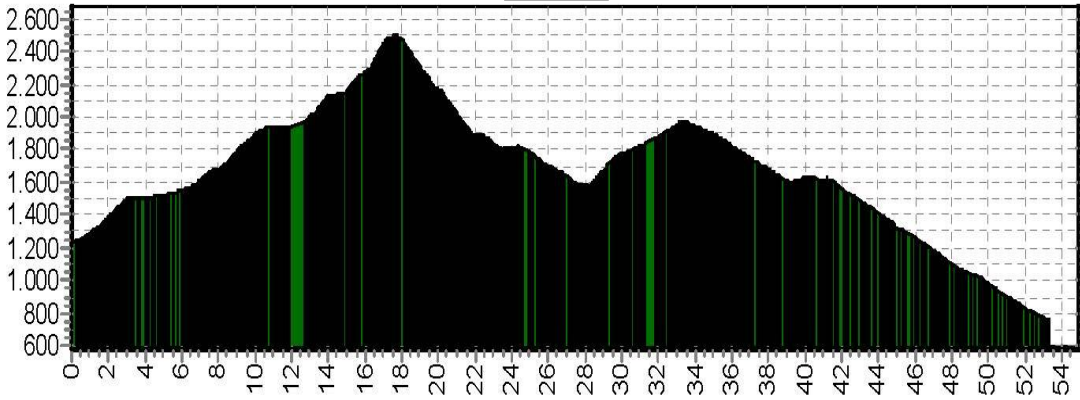

# Etappe 4

Start	Finish	Niveau	Afstand	Hoogst	Klimmen
Trient 1297	Champex 1494	GROEN	26,1	1525	1343
		BLAUW	36,8	1525	1767
		ROOD	46,7	1545	2452
		ZWART	56,4	1545	3024

4 GR

4 LB

4 RO

4 ZW

# Etappe 5

Start	Finish	Niveau	Afstand	Hoogst	Klimmen
Champex 1494	Courmayeur 1234	GROEN	35,9	2523	1428
		BLAUW	43,6	2523	1630
		ROOD	55,1	2523	2373
		ZWART	67,9	2523	2978

5 GR

5 LB

5 RO

5 ZW

# Etappe 6

Start	Finish	Niveau	Afstand	Hoogst	Klimmen
Courmayeur 1234	Beaufort 757	GROEN	46,8	2503	1369
		BLAUW	55,4	2503	1825
		ROOD	61,6	2503	2371
		ZWART	64,3	2503	2928

6 GR

6 LB

6 RO

6 ZW