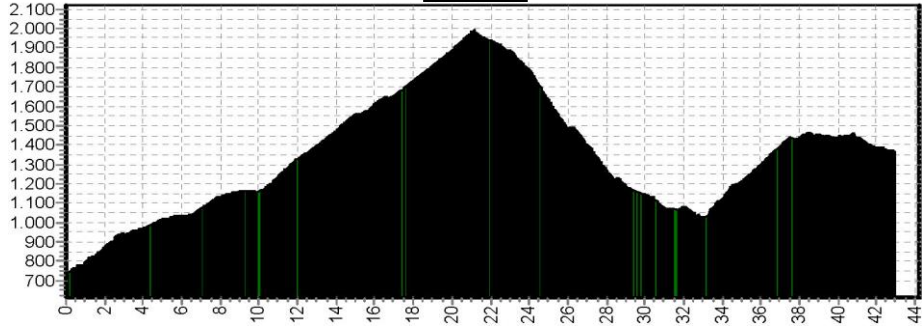

# Etappe 1

Start	Finish	Niveau	Afstand	Hoogst	Klimmen
Beaufort  757	Bettex  1407	GROEN	31,5	1995	1210
		BLAUW	44,6	1995	1730
		ROOD	51,5	2294	2186
		ZWART	62,4	2294	2758

1 GR

1 LB

1 RO

1 ZW

# Etappe 2

Start	Finish	Niveau	Afstand	Hoogst	Klimmen
Bettex 1407	Chamonix 1054	GROEN	31,7	1770	1230
		BLAUW	42,1	1770	1500
		ROOD	47,3	1770	2010
		ZWART	52,6	1770	2300

2 GR

In de TMB-versie, die in Bettex start is dit de eerste etappe. De eerste 3 km (een rondje voor de groepsindeling) vallen weg, omdat het hier de tweede etappe is.

# Etappe 5

Start	Finish	Niveau	Afstand	Hoogst	Klimmen
Champex 1494	Courmayeur 1234	GROEN	35,9	2523	1428
		BLAUW	43,6	2523	1630
		ROOD	55,1	2523	2373
		ZWART	67,9	2523	2978

5 GR

5 LB

5 RO

5 ZW

# Etappe 6

Start	Finish	Niveau	Afstand	Hoogst	Klimmen
Courmayeur 1234	Beaufort 757	GROEN	46,8	2503	1369
		BLAUW	55,4	2503	1825
		ROOD	61,6	2503	2371
		ZWART	64,3	2503	2928

6 GR

6 LB

6 RO

6 ZW