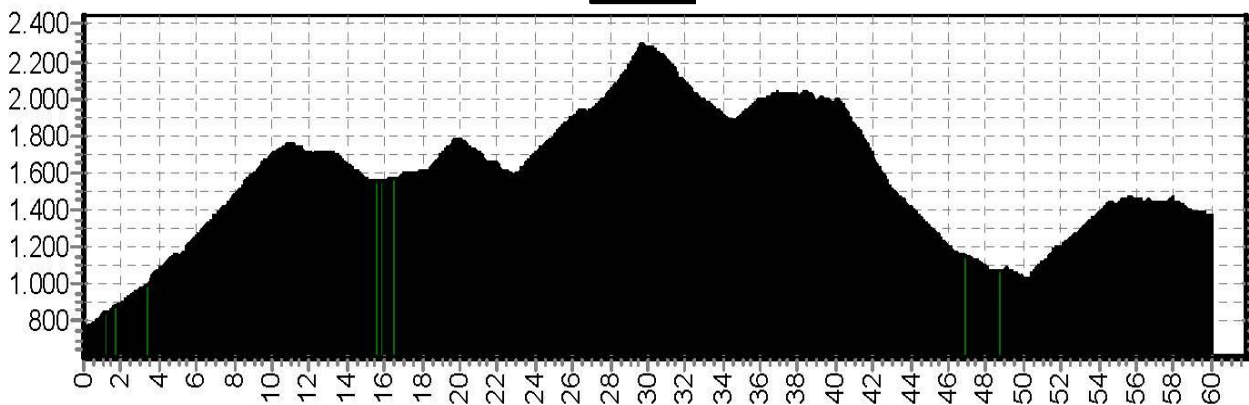

# Etappe 1

Start	Finish	Niveau	Afstand	Hoogst	Klimmen
Beaufort  757	Bettex  1407	GROEN	31,5	1995	1210
		BLAUW	44,6	1995	1730
		ROOD	51,5	2294	2186
		ZWART	62,4	2294	2758

1 GR

1 LB

1 RO

1 ZW

# Etappe 2

Start	Finish	Niveau	Afstand	Hoogst	Klimmen
Bettex 1407	Chamonix 1054	GROEN	31,7	1770	1230
		BLAUW	42,1	1770	1500
		ROOD	47,3	1770	2010
		ZWART	52,6	1770	2300

2 GR

In de TMB-versie, die in Bettex start is dit de eerste etappe. De eerste 3 km (een rondje voor de groepsindeling) vallen weg, omdat het hier de tweede etappe is.