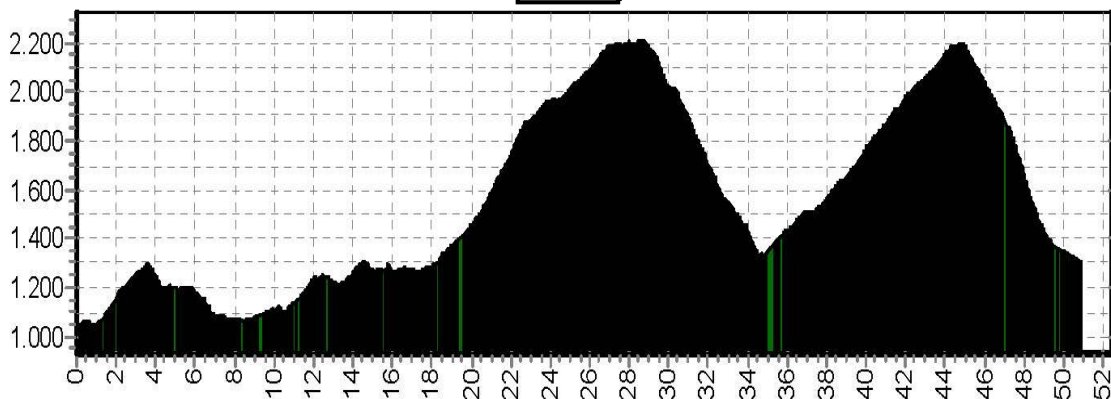

# Etappe 3

Start	Finish	Niveau	Afstand	Hoogst	Klimmen
Chamonix 1054	Trient 1297	GROEN	31,4	2211	1122
		BLAUW	32,2	2211	1474
		ROOD	45,6	2211	2281
		ZWART	52,9	2211	2605

3 GR

3 LB

3 RO

3 ZW

# Etappe 4

Start	Finish	Niveau	Afstand	Hoogst	Klimmen
Trient 1297	Champex 1494	GROEN	26,1	1525	1343
		BLAUW	36,8	1525	1767
		ROOD	46,7	1545	2452
		ZWART	56,4	1545	3024

4 GR

4 LB

4 RO

4 ZW