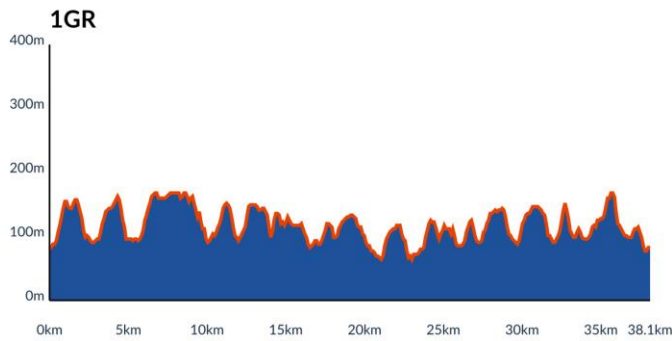

## Etappe 1

Start	Finish	Niveau	Afstand	Hoogst	Klimmen
Tecklenburger Land 80	Tecklenburger Land 80	1GR	38,2	171	1090
		1LB	46,5	179	1360
		1RO	57,0	186	1640

## Etappe 2

Start	Finish	Niveau	Afstand	Hoogst	Klimmen
Tecklenburger Land 80	Tecklenburger Land 80	2GR	50,5	213	1150
		2LB	64,6	230	1610
		2RO	77,9	336	2050

## Etappe 3

Start	Finish	Niveau	Afstand	Hoogst	Klimmen
Tecklenburger Land 80	Tecklenburger Land 80	<span style="color: green;">●</span> 3GR	41,3	197	910
		<span style="color: blue;">●</span> 3LB	65,4	316	1390
		<span style="color: red;">●</span> 3RO	72,8	324	1720