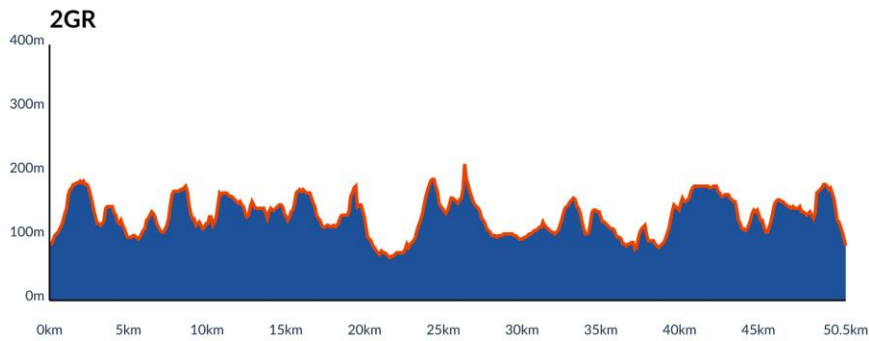

## Offroadbook Tecklenburg Trails

## Etappe 1

Start	Finish	Niveau	Afstand	Hoogst	Klimmen
Tecklenburger Land 80	Tecklenburger Land 80	1GR	38,2	171	1090
		1LB	46,5	179	1360
		1RO	57,0	186	1640

## Etappe 2

Start	Finish	Niveau	Afstand	Hoogst	Klimmen
Tecklenburger Land 80	Tecklenburger Land 80	2GR	50,5	213	1150
		2LB	64,6	230	1610
		2RO	77,9	336	2050

## Etappe 3

Start	Finish	Niveau	Afstand	Hoogst	Klimmen
Tecklenburger Land 80	Tecklenburger Land 80	<span style="color: green;">●</span> 3GR	41,3	197	910
		<span style="color: blue;">●</span> 3LB	65,4	316	1390
		<span style="color: red;">●</span> 3RO	72,8	324	1720