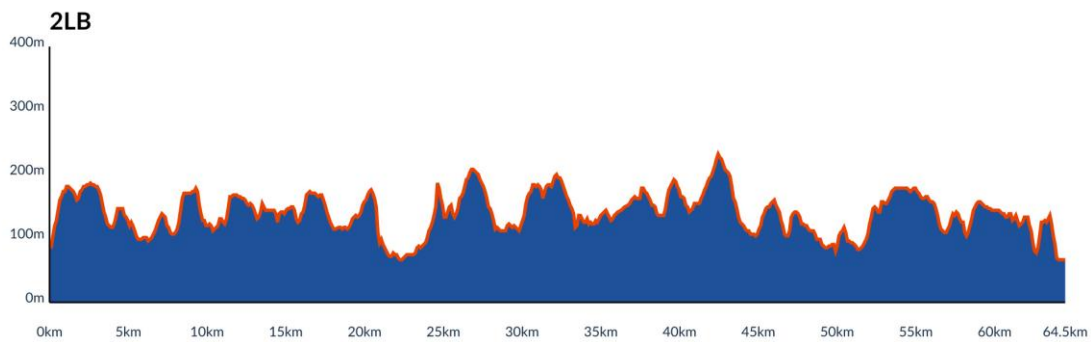

## Offroadbook Tecklenburg Trails

## Etappe 1

Start	Finish	Niveau	Afstand	Hoogst	Klimmen
Tecklenburger Land 80	Tecklenburger Land 80	1GR	38,2	171	1090
		1LB	46,5	179	1360
		1RO	57,0	186	1640

## Etappe 2

Start	Finish	Niveau	Afstand	Hoogst	Klimmen
Tecklenburger Land 80	Tecklenburger Land 80	2GR	50,5	213	1150
		2LB	64,6	230	1610
		2RO	77,9	336	2050

## Etappe 3

Start	Finish	Niveau	Afstand	Hoogst	Klimmen
Tecklenburger Land 80	Tecklenburger Land 80	<span style="color: green;">●</span> 3GR	41,3	197	910
		<span style="color: blue;">●</span> 3LB	65,4	316	1390
		<span style="color: red;">●</span> 3RO	72,8	324	1720