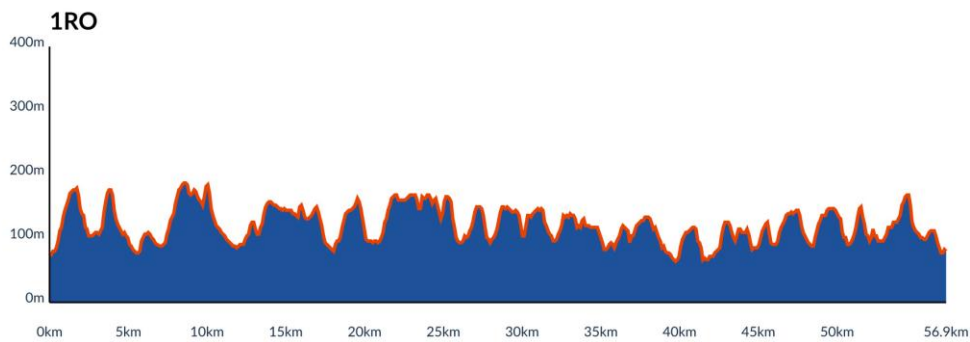

## Etappe 1

Start	Finish	Niveau	Afstand	Hoogst	Klimmen
Tecklenburger Land 80	Tecklenburger Land 80	1GR	38,2	171	1090
		1LB	46,5	179	1360
		1RO	57,0	186	1640

## Etappe 2

Start	Finish	Niveau	Afstand	Hoogst	Klimmen
Tecklenburger Land 80	Tecklenburger Land 80	2GR	50,5	213	1150
		2LB	64,6	230	1610
		2RO	77,9	336	2050

## Etappe 3

Start	Finish	Niveau	Afstand	Hoogst	Klimmen
Tecklenburger Land 80	Tecklenburger Land 80	<span style="color: green;">●</span> 3GR	41,3	197	910
		<span style="color: blue;">●</span> 3LB	65,4	316	1390
		<span style="color: red;">●</span> 3RO	72,8	324	1720