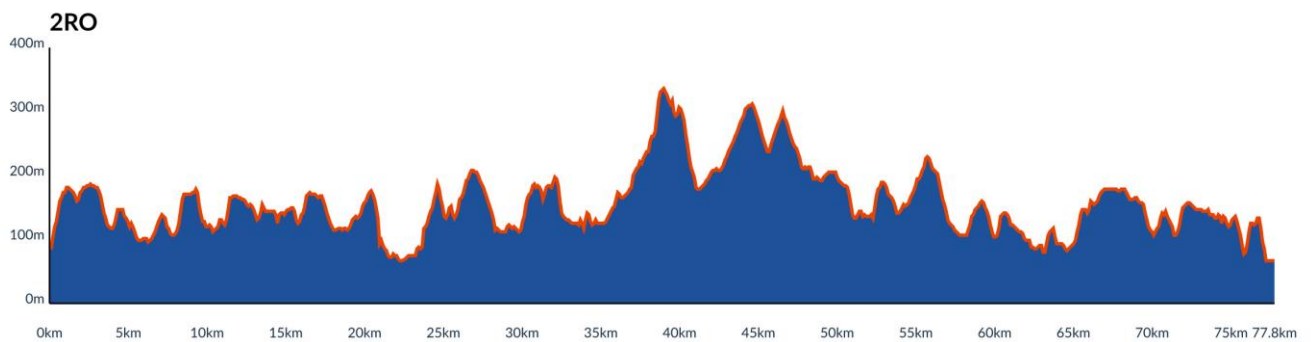

## Etappe 1

Start	Finish	Niveau	Afstand	Hoogst	Klimmen
Tecklenburger Land 80	Tecklenburger Land 80	1GR	38,2	171	1090
		1LB	46,5	179	1360
		1RO	57,0	186	1640

## Etappe 2

Start	Finish	Niveau	Afstand	Hoogst	Klimmen
Tecklenburger Land 80	Tecklenburger Land 80	2GR	50,5	213	1150
		2LB	64,6	230	1610
		2RO	77,9	336	2050

## Etappe 3

Start	Finish	Niveau	Afstand	Hoogst	Klimmen
Tecklenburger Land 80	Tecklenburger Land 80	<span style="color: green;">●</span> 3GR	41,3	197	910
		<span style="color: blue;">●</span> 3LB	65,4	316	1390
		<span style="color: red;">●</span> 3RO	72,8	324	1720