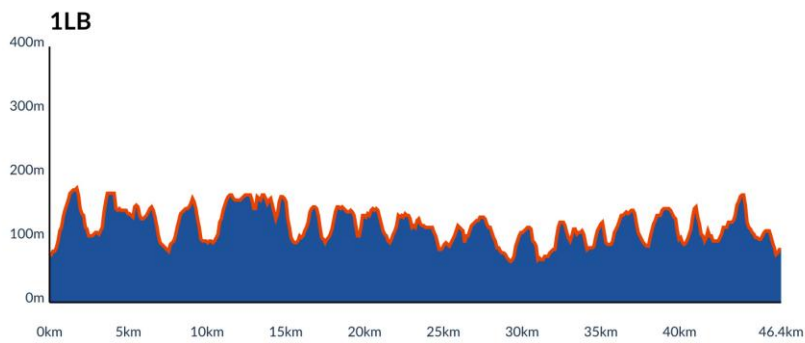

## Etappe 1

Start	Finish	Niveau	Afstand	Hoogst	Klimmen
Tecklenburger Land 80	Tecklenburger Land 80	1GR	38,2	171	1090
		1LB	46,5	179	1360
		1RO	57,0	186	1640

## Etappe 2

Start	Finish	Niveau	Afstand	Hoogst	Klimmen
Tecklenburger Land 80	Tecklenburger Land 80	2GR	50,5	213	1150
		2LB	64,6	230	1610
		2RO	77,9	336	2050

## Etappe 3

Start	Finish	Niveau	Afstand	Hoogst	Klimmen
Tecklenburger Land 80	Tecklenburger Land 80	<span style="color: green;">●</span> 3GR	41,3	197	910
		<span style="color: blue;">●</span> 3LB	65,4	316	1390
		<span style="color: red;">●</span> 3RO	72,8	324	1720