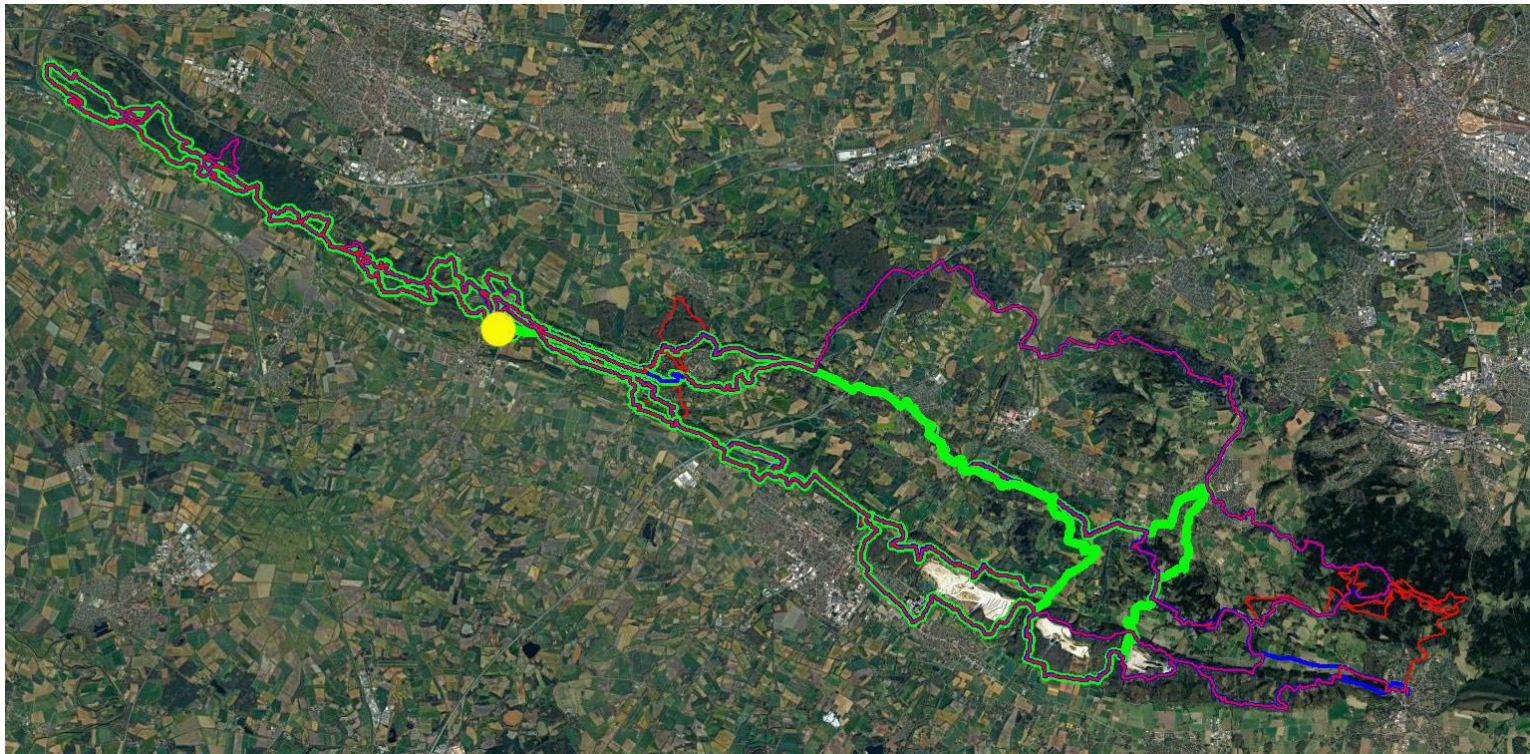

## Offroadbook Tecklenburg Trails

## Etappe 1

Start	Finish	Niveau	Afstand	Hoogst	Klimmen
Tecklenburger Land 80	Tecklenburger Land 80	1GR	38,2	171	1090
		1LB	46,5	179	1360
		1RO	57,0	186	1640

## Etappe 2

Start	Finish	Niveau	Afstand	Hoogst	Klimmen
Tecklenburger Land 80	Tecklenburger Land 80	2GR	50,5	213	1150
		2LB	64,6	230	1610
		2RO	77,9	336	2050

## Etappe 3

Start	Finish	Niveau	Afstand	Hoogst	Klimmen
Tecklenburger Land 80	Tecklenburger Land 80	<span style="color: green;">●</span> 3GR	41,3	197	910
		<span style="color: blue;">●</span> 3LB	65,4	316	1390
		<span style="color: red;">●</span> 3RO	72,8	324	1720