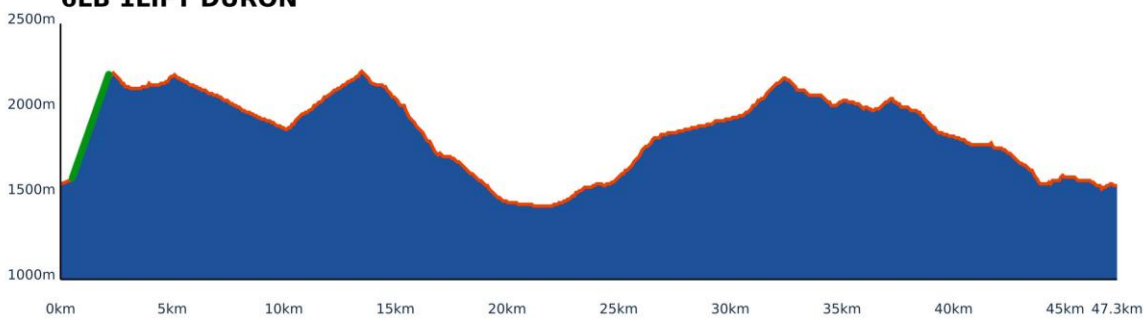

6LB 1LIFT DURON