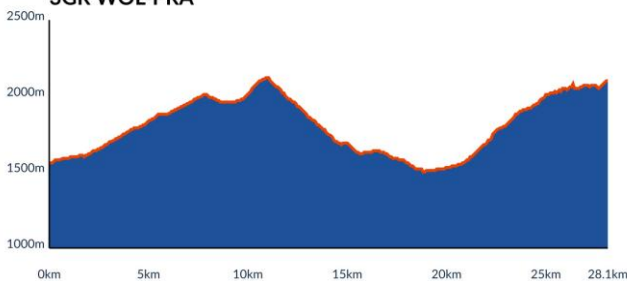

3GR WOL-PRA