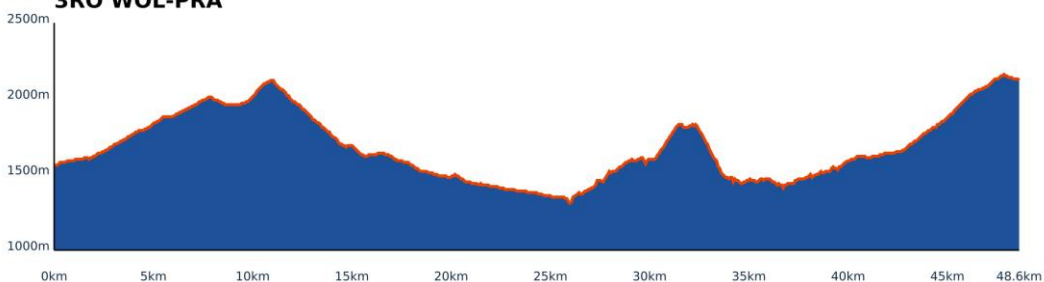

Etappe 3

Start	Finish	Niveau	Afstand	Hoogst	Klimmen	Dalen
Wolkenstein 1555	Rifugio Pralongia 2139	 3GR 2LIFTEN WOL-PRA	39,5	2322	1350	1830
		 3GR WOL-PRA	28,2	2122	1450	900
		 3LB 1 LIFT WOL-PRA	43,5	2322	1870	1900
		 3LB WOL-PRA	42,3	2156	1800	1240
		 3RO WOL-PRA	48,7	2358	2360	1790

3GR 2 LIFTEN WOL-PRA

3GR WOL-PRA

3LB 1LIFT WOL-PRA

3LB WOL-PRA

3RO WOL-PRA

Etappe 4							
Start	Finish	Niveau	Afstand	Hoogst	Klimmen	Dalen	
Rifugio Pralongia 2139	Rifugio Pralongia 2139	4GR 1 LIFTEN HEILIGKREUZ	33,7	2156	940	1610	
		4LB HEILIGKREUZ	40,3	2130	1790	1790	
		4RO HEILIGKREUZ	47,3	2130	2150	2150	

Etappe 5

Start	Finish	Niveau	Afstand	Hoogst	Klimmen	Dalen
Rifugio Pralongia	Wolkenstein	5GR PRA-WOL	38,4	2256	1380	1940
2139	1555	5LB 1 LIFT PRA-WOL	48,9	2492	1430	2920
		5LB PRA-WOL	46,2	2492	1820	2380
		5RO PRA-WOL	51,4	2492	2110	2670

5GR PRA-WOL

5LB 1LIFT PRA-WOL

5LB PRA-WOL

5RO PRA-WOL

Etappe 6

Start	Finish	Niveau	Afstand	Hoogst	Klimmen	Dalen
Wolkenstein 1555	Wolkenstein 1555	 6GR 1LIFT DURON	40,8	2221	1340	1960
		 6LB 1LIFT DURON	47,4	2221	1590	2210
		 6LB DURON	42,7	2221	1780	1780
		 6RO DURON	51,0	2395	2310	2310