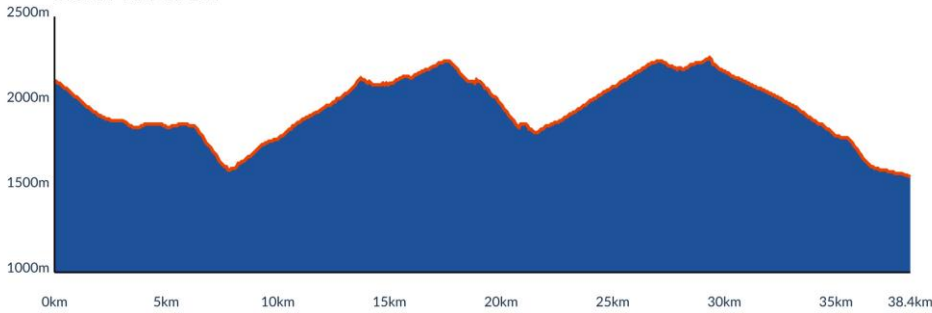

Etappe 5

Start	Finish	Niveau	Afstand	Hoogst	Klimmen	Dalen
Rifugio Pralongia	Wolkenstein	5GR PRA-WOL	38,4	2256	1380	1940
2139	1555	5LB 1 LIFT PRA-WOL	48,9	2492	1430	2920
		5LB PRA-WOL	46,2	2492	1820	2380
		5RO PRA-WOL	51,4	2492	2110	2670

5GR PRA-WOL