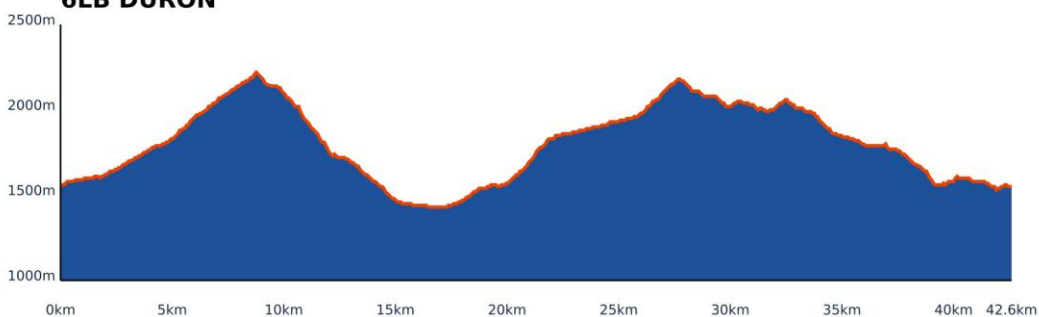

Etappe 6

Start	Finish	Niveau	Afstand	Hoogst	Klimmen	Dalen
Wolkenstein 1555	Wolkenstein 1555	6GR 1LIFT DURON	40,8	2221	1340	1960
		6LB 1LIFT DURON	47,4	2221	1590	2210
		6LB DURON	42,7	2221	1780	1780
		6RO DURON	51,0	2395	2310	2310

6GR 1LIFT DURON

6LB 1LIFT DURON

6LB DURON

6RO DURON