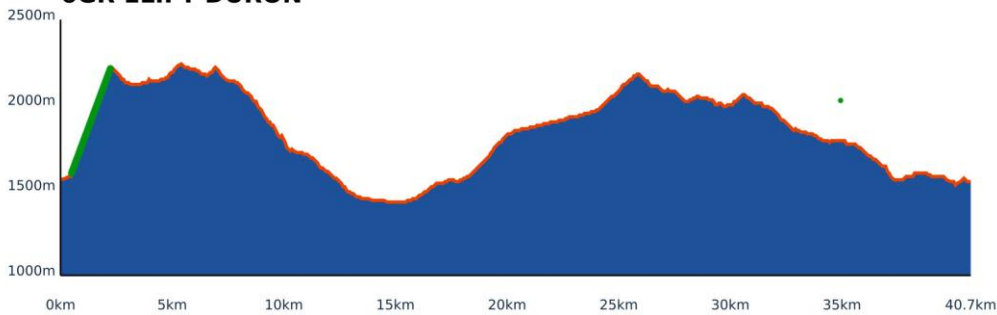

Etappe 6

Start	Finish	Niveau	Afstand	Hoogst	Klimmen	Dalen
Wolkenstein 1555	Wolkenstein 1555	6GR 1LIFT DURON	40,8	2221	1340	1960
		6LB 1LIFT DURON	47,4	2221	1590	2210
		6LB DURON	42,7	2221	1780	1780
		6RO DURON	51,0	2395	2310	2310

6GR 1LIFT DURON