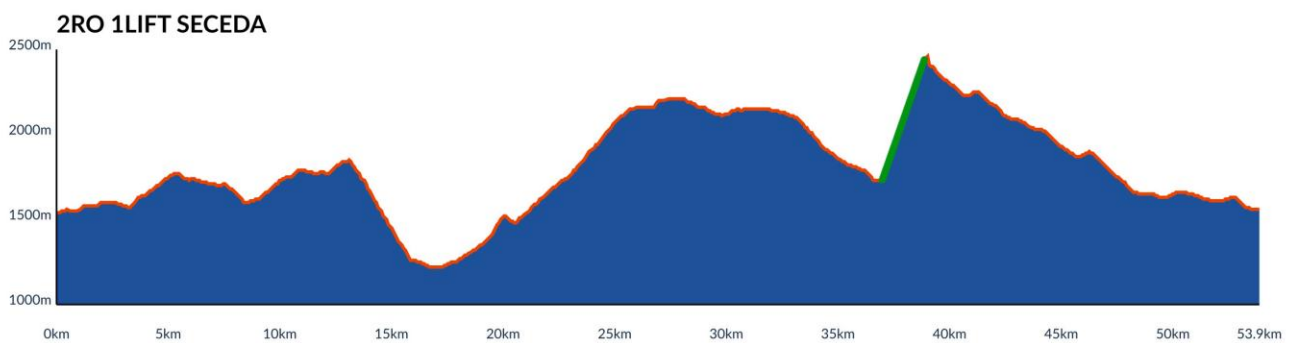

VASA SPORT

Offroadbook Sella 360 MTB

Etappe 1

Start	Finish	Niveau	Afstand	Hoogst	Klimmen	Dalen
Wolkenstein 1555	Wolkenstein 1555	● 1GR 1LIFT SEISERALM	47,5	2132	1100	1860
		● 1LB 1 LIFT SEISERALM	49,4	2132	1420	2170
		● 1LB SEISERALM	45,5	2081	1660	1660
		● 1RO SEISERALM	54,9	2132	2220	2220

1GR 1LIFT SEISERALM

1LB 1 LIFT SEISERALM

1LB SEISERALM

1RO SEISERALM

Etappe 2

Start	Finish	Niveau	Afstand	Hoogst	Klimmen	Dalen
Wolkenstein 1555	Wolkenstein 1555	2GR 2 LIFTEN SECEDA	42,2	2460	700	2230
		2LB 1 LIFT SECEDA	46,1	2460	1490	2190
		2RO 1 LIFT SECEDA	53,9	2460	1890	2590

Etappe 3

Start	Finish	Niveau	Afstand	Hoogst	Klimmen	Dalen
Wolkenstein 1555	Rifugio Pralongia 2139	 3GR 2LIFTEN WOL-PRA	39,5	2322	1350	1830
		 3GR WOL-PRA	28,2	2122	1450	900
		 3LB 1 LIFT WOL-PRA	43,5	2322	1870	1900
		 3LB WOL-PRA	42,3	2156	1800	1240
		 3RO WOL-PRA	48,7	2358	2360	1790

5GR PRA-WOL

5LB 1LIFT PRA-WOL

5LB PRA-WOL

5RO PRA-WOL

Etappe 6

Start	Finish	Niveau	Afstand	Hoogst	Klimmen	Dalen
Wolkenstein 1555	Wolkenstein 1555	 6GR 1LIFT DURON	40,8	2221	1340	1960
		 6LB 1LIFT DURON	47,4	2221	1590	2210
		 6LB DURON	42,7	2221	1780	1780
		 6RO DURON	51,0	2395	2310	2310