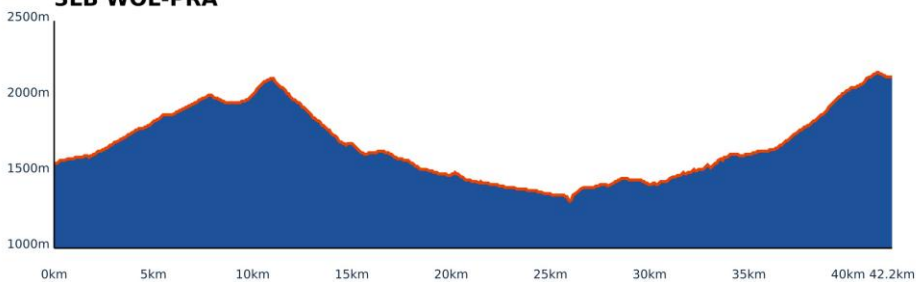

Etappe 3

Start	Finish	Niveau	Afstand	Hoogst	Klimmen	Dalen
Wolkenstein 1555	Rifugio Pralongia 2139	 3GR 2LIFTEN WOL-PRA	39,5	2322	1350	1830
		 3GR WOL-PRA	28,2	2122	1450	900
		 3LB 1 LIFT WOL-PRA	43,5	2322	1870	1900
		 3LB WOL-PRA	42,3	2156	1800	1240
		 3RO WOL-PRA	48,7	2358	2360	1790

3GR 2 LIFTEN WOL-PRA

3GR WOL-PRA

3LB 1LIFT WOL-PRA

3LB WOL-PRA

3RO WOL-PRA

Etappe 4							
Start	Finish	Niveau	Afstand	Hoogst	Klimmen	Dalen	
Rifugio Pralongia 2139	Rifugio Pralongia 2139	4GR 1 LIFTEN HEILIGKREUZ	33,7	2156	940	1610	
		4LB HEILIGKREUZ	40,3	2130	1790	1790	
		4RO HEILIGKREUZ	47,3	2130	2150	2150	

Etappe 5

Start	Finish	Niveau	Afstand	Hoogst	Klimmen	Dalen
Rifugio Pralongia	Wolkenstein	5GR PRA-WOL	38,4	2256	1380	1940
2139	1555	5LB 1 LIFT PRA-WOL	48,9	2492	1430	2920
		5LB PRA-WOL	46,2	2492	1820	2380
		5RO PRA-WOL	51,4	2492	2110	2670

5GR PRA-WOL

5LB 1LIFT PRA-WOL

5LB PRA-WOL

5RO PRA-WOL

Etappe 6

Start	Finish	Niveau	Afstand	Hoogst	Klimmen	Dalen
Wolkenstein 1555	Wolkenstein 1555	 6GR 1LIFT DURON	40,8	2221	1340	1960
		 6LB 1LIFT DURON	47,4	2221	1590	2210
		 6LB DURON	42,7	2221	1780	1780
		 6RO DURON	51,0	2395	2310	2310