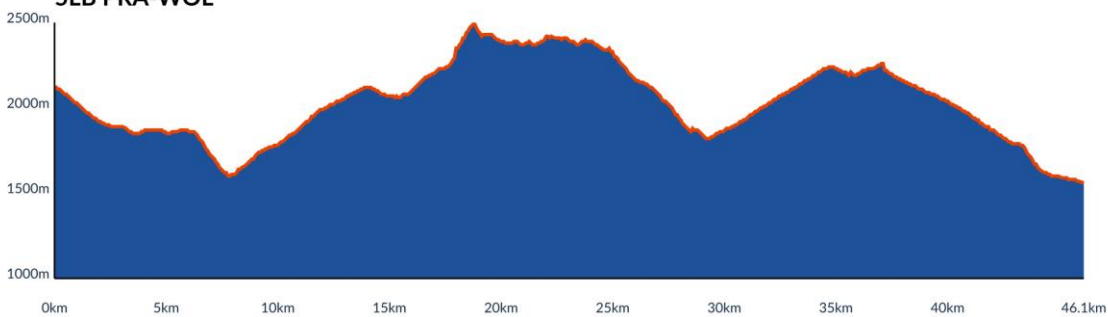

3GR 2 LIFTEN WOL-PRA

3GR WOL-PRA

3LB 1LIFT WOL-PRA

3LB WOL-PRA

3RO WOL-PRA

Etappe 4							
Start	Finish	Niveau	Afstand	Hoogst	Klimmen	Dalen	
Rifugio Pralongia 2139	Rifugio Pralongia 2139	4GR 1 LIFTEN HEILIGKREUZ	33,7	2156	940	1610	
		4LB HEILIGKREUZ	40,3	2130	1790	1790	
		4RO HEILIGKREUZ	47,3	2130	2150	2150	

Etappe 5

Start	Finish	Niveau	Afstand	Hoogst	Klimmen	Dalen
Rifugio Pralongia	Wolkenstein	5GR PRA-WOL	38,4	2256	1380	1940
2139	1555	5LB 1 LIFT PRA-WOL	48,9	2492	1430	2920
		5LB PRA-WOL	46,2	2492	1820	2380
		5RO PRA-WOL	51,4	2492	2110	2670

5GR PRA-WOL

5LB 1LIFT PRA-WOL

5LB PRA-WOL

5RO PRA-WOL

Etappe 6

Start	Finish	Niveau	Afstand	Hoogst	Klimmen	Dalen
Wolkenstein 1555	Wolkenstein 1555	 6GR 1LIFT DURON	40,8	2221	1340	1960
		 6LB 1LIFT DURON	47,4	2221	1590	2210
		 6LB DURON	42,7	2221	1780	1780
		 6RO DURON	51,0	2395	2310	2310