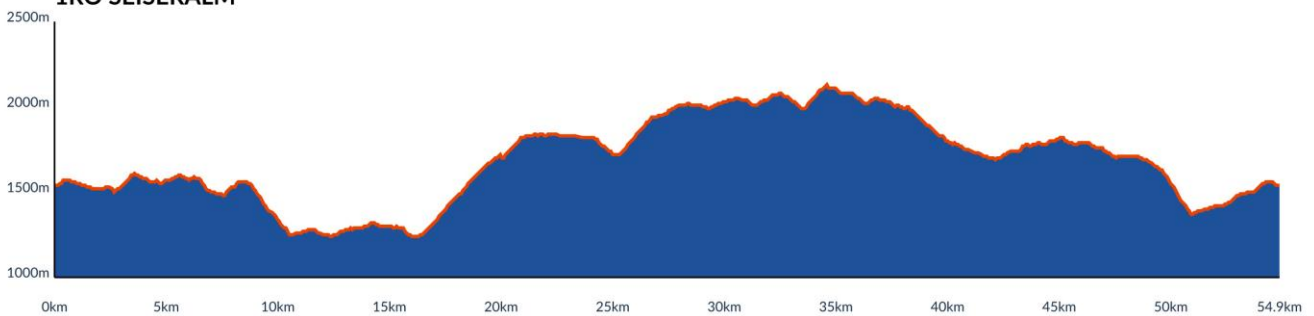

VASA SPORT

Offroadbook Sella 360 MTB

Etappe 1

Start	Finish	Niveau	Afstand	Hoogst	Klimmen	Dalen
Wolkenstein 1555	Wolkenstein 1555	● 1GR 1LIFT SEISERALM	47,5	2132	1100	1860
		● 1LB 1 LIFT SEISERALM	49,4	2132	1420	2170
		● 1LB SEISERALM	45,5	2081	1660	1660
		● 1RO SEISERALM	54,9	2132	2220	2220

1GR 1LIFT SEISERALM

1LB 1 LIFT SEISERALM

1LB SEISERALM

1RO SEISERALM

Etappe 2

Start	Finish	Niveau	Afstand	Hoogst	Klimmen	Dalen
Wolkenstein 1555	Wolkenstein 1555	2GR 2 LIFTEN SECEDA	42,2	2460	700	2230
		2LB 1 LIFT SECEDA	46,1	2460	1490	2190
		2RO 1 LIFT SECEDA	53,9	2460	1890	2590

Etappe 3

Start	Finish	Niveau	Afstand	Hoogst	Klimmen	Dalen
Wolkenstein 1555	Rifugio Pralongia 2139	 3GR 2LIFTEN WOL-PRA	39,5	2322	1350	1830
		 3GR WOL-PRA	28,2	2122	1450	900
		 3LB 1 LIFT WOL-PRA	43,5	2322	1870	1900
		 3LB WOL-PRA	42,3	2156	1800	1240
		 3RO WOL-PRA	48,7	2358	2360	1790

5GR PRA-WOL

5LB 1LIFT PRA-WOL

5LB PRA-WOL

5RO PRA-WOL

Etappe 6

Start	Finish	Niveau	Afstand	Hoogst	Klimmen	Dalen
Wolkenstein 1555	Wolkenstein 1555	 6GR 1LIFT DURON	40,8	2221	1340	1960
		 6LB 1LIFT DURON	47,4	2221	1590	2210
		 6LB DURON	42,7	2221	1780	1780
		 6RO DURON	51,0	2395	2310	2310