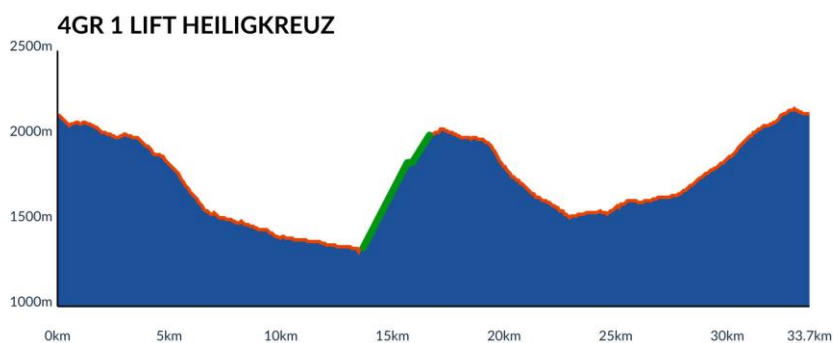

1GR 1LIFT SEISERALM

1LB 1 LIFT SEISERALM

1LB SEISERALM

1RO SEISERALM

Etappe 2

Start	Finish	Niveau	Afstand	Hoogst	Klimmen	Dalen
Wolkenstein 1555	Wolkenstein 1555	2GR 2 LIFTEN SECEDA	42,2	2460	700	2230
		2LB 1 LIFT SECEDA	46,1	2460	1490	2190
		2RO 1 LIFT SECEDA	53,9	2460	1890	2590

Etappe 3

Start	Finish	Niveau	Afstand	Hoogst	Klimmen	Dalen
Wolkenstein 1555	Rifugio Pralongia 2139	 3GR 2LIFTEN WOL-PRA	39,5	2322	1350	1830
		 3GR WOL-PRA	28,2	2122	1450	900
		 3LB 1 LIFT WOL-PRA	43,5	2322	1870	1900
		 3LB WOL-PRA	42,3	2156	1800	1240
		 3RO WOL-PRA	48,7	2358	2360	1790

3GR 2 LIFTEN WOL-PRA

3GR WOL-PRA

3LB 1LIFT WOL-PRA

3LB WOL-PRA

3RO WOL-PRA

Etappe 4							
Start	Finish	Niveau	Afstand	Hoogst	Klimmen	Dalen	
Rifugio Pralongia 2139	Rifugio Pralongia 2139	4GR 1 LIFTEN HEILIGKREUZ	33,7	2156	940	1610	
		4LB HEILIGKREUZ	40,3	2130	1790	1790	
		4RO HEILIGKREUZ	47,3	2130	2150	2150	

Etappe 5

Start	Finish	Niveau	Afstand	Hoogst	Klimmen	Dalen
Rifugio Pralongia	Wolkenstein	5GR PRA-WOL	38,4	2256	1380	1940
2139	1555	5LB 1 LIFT PRA-WOL	48,9	2492	1430	2920
		5LB PRA-WOL	46,2	2492	1820	2380
		5RO PRA-WOL	51,4	2492	2110	2670