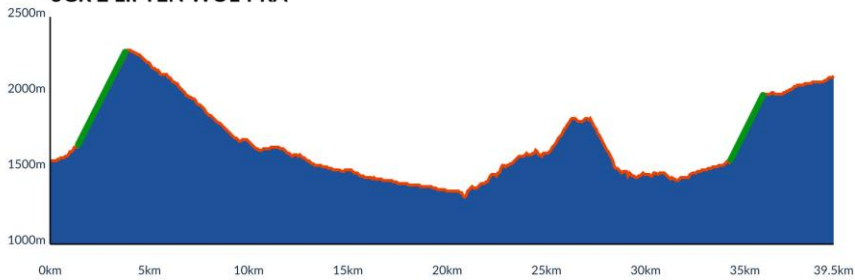

Etappe 3

Start	Finish	Niveau	Afstand	Hoogst	Klimmen	Dalen
Wolkenstein 1555	Rifugio Pralongia 2139	3GR 2LIFTEN WOL-PRA	39,5	2322	1350	1830
		3GR WOL-PRA	28,2	2122	1450	900
		3LB 1 LIFT WOL-PRA	43,5	2322	1870	1900
		3LB WOL-PRA	42,3	2156	1800	1240
		3RO WOL-PRA	48,7	2358	2360	1790

3GR 2 LIFTEN WOL-PRA