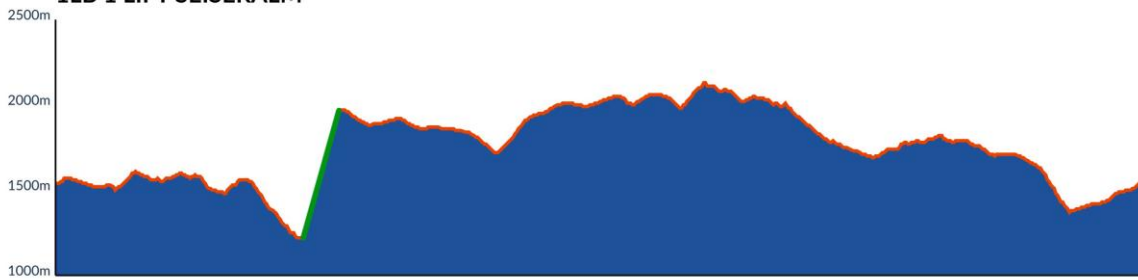

VASA SPORT

Offroadbook Sella 360 MTB

Etappe 1

Start	Finish	Niveau	Afstand	Hoogst	Klimmen	Dalen
Wolkenstein 1555	Wolkenstein 1555	● 1GR 1LIFT SEISERALM	47,5	2132	1100	1860
		● 1LB 1 LIFT SEISERALM	49,4	2132	1420	2170
		● 1LB SEISERALM	45,5	2081	1660	1660
		● 1RO SEISERALM	54,9	2132	2220	2220

1GR 1LIFT SEISERALM

1LB 1 LIFT SEISERALM

1LB SEISERALM

1RO SEISERALM

Etappe 2

Start	Finish	Niveau	Afstand	Hoogst	Klimmen	Dalen
Wolkenstein 1555	Wolkenstein 1555	2GR 2 LIFTEN SECEDA	42,2	2460	700	2230
		2LB 1 LIFT SECEDA	46,1	2460	1490	2190
		2RO 1 LIFT SECEDA	53,9	2460	1890	2590

Etappe 3

Start	Finish	Niveau	Afstand	Hoogst	Klimmen	Dalen
Wolkenstein 1555	Rifugio Pralongia 2139	 3GR 2LIFTEN WOL-PRA	39,5	2322	1350	1830
		 3GR WOL-PRA	28,2	2122	1450	900
		 3LB 1 LIFT WOL-PRA	43,5	2322	1870	1900
		 3LB WOL-PRA	42,3	2156	1800	1240
		 3RO WOL-PRA	48,7	2358	2360	1790

5GR PRA-WOL

5LB 1LIFT PRA-WOL

5LB PRA-WOL

5RO PRA-WOL

Etappe 6

Start	Finish	Niveau	Afstand	Hoogst	Klimmen	Dalen
Wolkenstein 1555	Wolkenstein 1555	 6GR 1LIFT DURON	40,8	2221	1340	1960
		 6LB 1LIFT DURON	47,4	2221	1590	2210
		 6LB DURON	42,7	2221	1780	1780
		 6RO DURON	51,0	2395	2310	2310