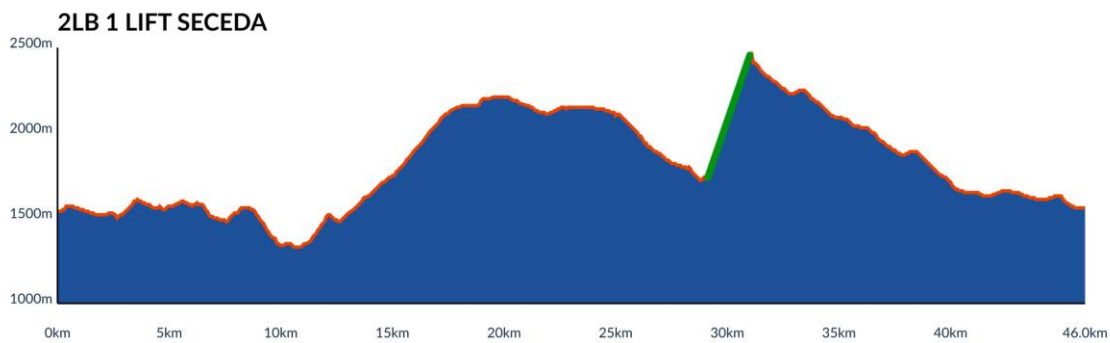

VASA SPORT

Offroadbook Sella 360 MTB

Etappe 1

Start	Finish	Niveau	Afstand	Hoogst	Klimmen	Dalen
Wolkenstein 1555	Wolkenstein 1555	● 1GR 1LIFT SEISERALM	47,5	2132	1100	1860
		● 1LB 1 LIFT SEISERALM	49,4	2132	1420	2170
		● 1LB SEISERALM	45,5	2081	1660	1660
		● 1RO SEISERALM	54,9	2132	2220	2220

1GR 1LIFT SEISERALM

1LB 1 LIFT SEISERALM

1LB SEISERALM

1RO SEISERALM

Etappe 2

Start	Finish	Niveau	Afstand	Hoogst	Klimmen	Dalen
Wolkenstein 1555	Wolkenstein 1555	2GR 2 LIFTEN SECEDA	42,2	2460	700	2230
		2LB 1 LIFT SECEDA	46,1	2460	1490	2190
		2RO 1 LIFT SECEDA	53,9	2460	1890	2590

Etappe 3

Start	Finish	Niveau	Afstand	Hoogst	Klimmen	Dalen
Wolkenstein 1555	Rifugio Pralongia 2139	 3GR 2LIFTEN WOL-PRA	39,5	2322	1350	1830
		 3GR WOL-PRA	28,2	2122	1450	900
		 3LB 1 LIFT WOL-PRA	43,5	2322	1870	1900
		 3LB WOL-PRA	42,3	2156	1800	1240
		 3RO WOL-PRA	48,7	2358	2360	1790

5GR PRA-WOL

5LB 1LIFT PRA-WOL

5LB PRA-WOL

5RO PRA-WOL

Etappe 6

Start	Finish	Niveau	Afstand	Hoogst	Klimmen	Dalen
Wolkenstein 1555	Wolkenstein 1555	 6GR 1LIFT DURON	40,8	2221	1340	1960
		 6LB 1LIFT DURON	47,4	2221	1590	2210
		 6LB DURON	42,7	2221	1780	1780
		 6RO DURON	51,0	2395	2310	2310