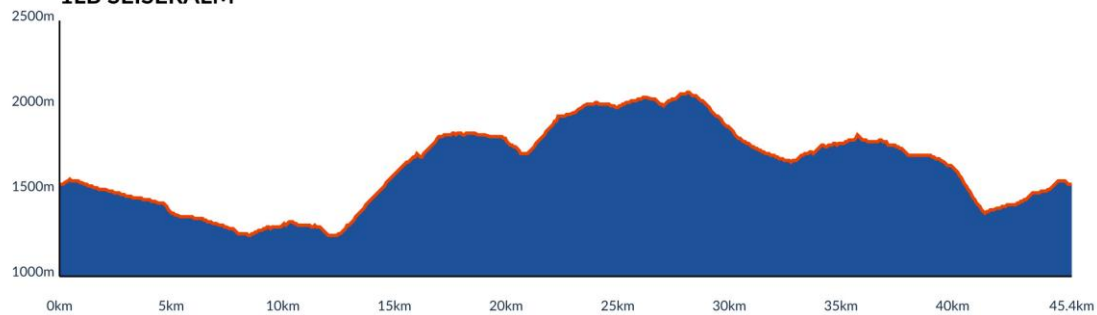

VASA SPORT

Offroadbook Sella 360 MTB

Etappe 1

Start	Finish	Niveau	Afstand	Hoogst	Klimmen	Dalen
Wolkenstein 1555	Wolkenstein 1555	● 1GR 1LIFT SEISERALM	47,5	2132	1100	1860
		● 1LB 1 LIFT SEISERALM	49,4	2132	1420	2170
		● 1LB SEISERALM	45,5	2081	1660	1660
		● 1RO SEISERALM	54,9	2132	2220	2220

1GR 1LIFT SEISERALM

1LB 1 LIFT SEISERALM

1LB SEISERALM

1RO SEISERALM

Etappe 2

Start	Finish	Niveau	Afstand	Hoogst	Klimmen	Dalen
Wolkenstein 1555	Wolkenstein 1555	2GR 2 LIFTEN SECEDA	42,2	2460	700	2230
		2LB 1 LIFT SECEDA	46,1	2460	1490	2190
		2RO 1 LIFT SECEDA	53,9	2460	1890	2590

Etappe 3

Start	Finish	Niveau	Afstand	Hoogst	Klimmen	Dalen
Wolkenstein 1555	Rifugio Pralongia 2139	 3GR 2LIFTEN WOL-PRA	39,5	2322	1350	1830
		 3GR WOL-PRA	28,2	2122	1450	900
		 3LB 1 LIFT WOL-PRA	43,5	2322	1870	1900
		 3LB WOL-PRA	42,3	2156	1800	1240
		 3RO WOL-PRA	48,7	2358	2360	1790

5GR PRA-WOL

5LB 1LIFT PRA-WOL

5LB PRA-WOL

5RO PRA-WOL

Etappe 6

Start	Finish	Niveau	Afstand	Hoogst	Klimmen	Dalen
Wolkenstein 1555	Wolkenstein 1555	 6GR 1LIFT DURON	40,8	2221	1340	1960
		 6LB 1LIFT DURON	47,4	2221	1590	2210
		 6LB DURON	42,7	2221	1780	1780
		 6RO DURON	51,0	2395	2310	2310