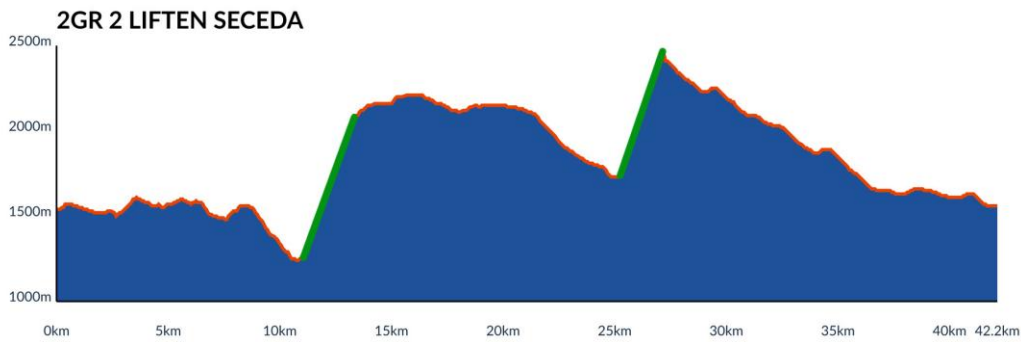

VASA SPORT

Offroadbook Sella 360 MTB

Etappe 1

Start	Finish	Niveau	Afstand	Hoogst	Klimmen	Dalen
Wolkenstein 1555	Wolkenstein 1555	● 1GR 1LIFT SEISERALM	47,5	2132	1100	1860
		● 1LB 1 LIFT SEISERALM	49,4	2132	1420	2170
		● 1LB SEISERALM	45,5	2081	1660	1660
		● 1RO SEISERALM	54,9	2132	2220	2220

1GR 1LIFT SEISERALM

1LB 1 LIFT SEISERALM

1LB SEISERALM

1RO SEISERALM

Etappe 2

Start	Finish	Niveau	Afstand	Hoogst	Klimmen	Dalen
Wolkenstein 1555	Wolkenstein 1555	2GR 2 LIFTEN SECEDA	42,2	2460	700	2230
		2LB 1 LIFT SECEDA	46,1	2460	1490	2190
		2RO 1 LIFT SECEDA	53,9	2460	1890	2590

Etappe 3

Start	Finish	Niveau	Afstand	Hoogst	Klimmen	Dalen
Wolkenstein 1555	Rifugio Pralongia 2139	 3GR 2LIFTEN WOL-PRA	39,5	2322	1350	1830
		 3GR WOL-PRA	28,2	2122	1450	900
		 3LB 1 LIFT WOL-PRA	43,5	2322	1870	1900
		 3LB WOL-PRA	42,3	2156	1800	1240
		 3RO WOL-PRA	48,7	2358	2360	1790