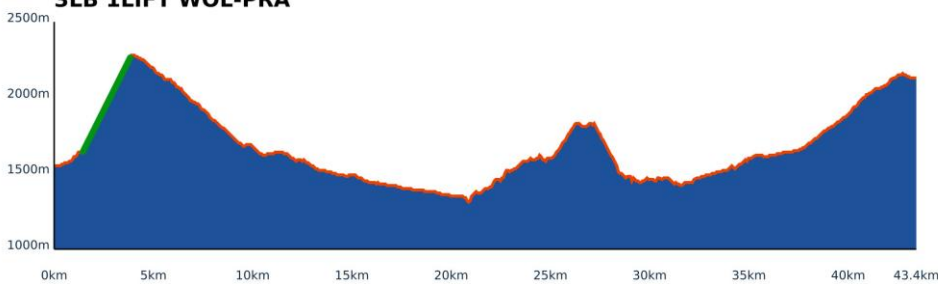

1GR 1LIFT SEISERALM

1LB 1 LIFT SEISERALM

1LB SEISERALM

1RO SEISERALM

Etappe 2

Start	Finish	Niveau	Afstand	Hoogst	Klimmen	Dalen
Wolkenstein 1555	Wolkenstein 1555	2GR 2 LIFTEN SECEDA	42,2	2460	700	2230
		2LB 1 LIFT SECEDA	46,1	2460	1490	2190
		2RO 1 LIFT SECEDA	53,9	2460	1890	2590

Etappe 3

Start	Finish	Niveau	Afstand	Hoogst	Klimmen	Dalen
Wolkenstein 1555	Rifugio Pralongia 2139	 3GR 2LIFTEN WOL-PRA	39,5	2322	1350	1830
		 3GR WOL-PRA	28,2	2122	1450	900
		 3LB 1 LIFT WOL-PRA	43,5	2322	1870	1900
		 3LB WOL-PRA	42,3	2156	1800	1240
		 3RO WOL-PRA	48,7	2358	2360	1790

3GR 2 LIFTEN WOL-PRA

3GR WOL-PRA

3LB 1LIFT WOL-PRA

3LB WOL-PRA

3RO WOL-PRA

Etappe 4							
Start	Finish	Niveau	Afstand	Hoogst	Klimmen	Dalen	
Rifugio Pralongia 2139	Rifugio Pralongia 2139	4GR 1 LIFTEN HEILIGKREUZ	33,7	2156	940	1610	
		4LB HEILIGKREUZ	40,3	2130	1790	1790	
		4RO HEILIGKREUZ	47,3	2130	2150	2150	

Etappe 5

Start	Finish	Niveau	Afstand	Hoogst	Klimmen	Dalen
Rifugio Pralongia	Wolkenstein	5GR PRA-WOL	38,4	2256	1380	1940
2139	1555	5LB 1 LIFT PRA-WOL	48,9	2492	1430	2920
		5LB PRA-WOL	46,2	2492	1820	2380
		5RO PRA-WOL	51,4	2492	2110	2670