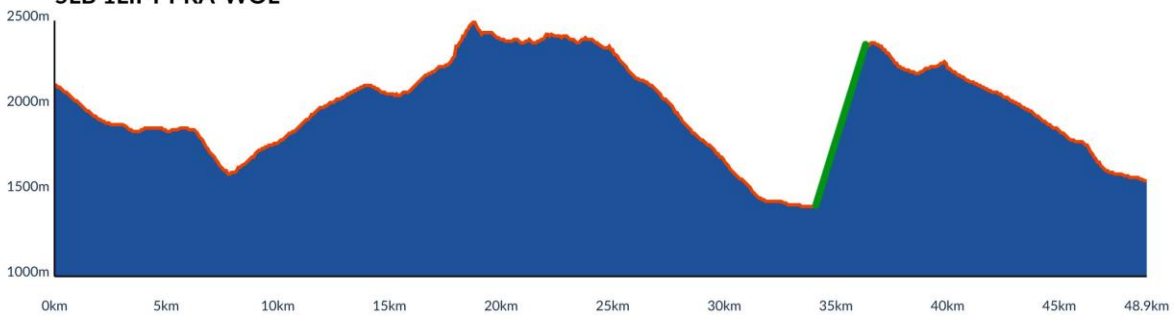

5LB 1LIFT PRA-WOL