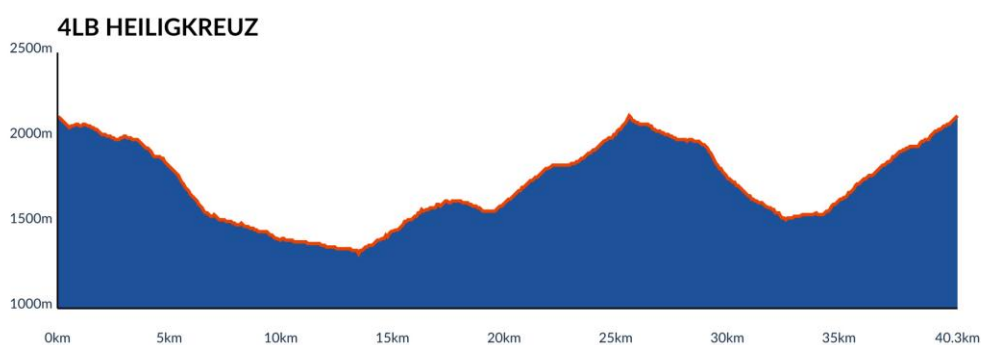

1GR 1LIFT SEISERALM

1LB 1 LIFT SEISERALM

1LB SEISERALM

1RO SEISERALM

Etappe 2

Start	Finish	Niveau	Afstand	Hoogst	Klimmen	Dalen
Wolkenstein 1555	Wolkenstein 1555	2GR 2 LIFTEN SECEDA	42,2	2460	700	2230
		2LB 1 LIFT SECEDA	46,1	2460	1490	2190
		2RO 1 LIFT SECEDA	53,9	2460	1890	2590

Etappe 3

Start	Finish	Niveau	Afstand	Hoogst	Klimmen	Dalen
Wolkenstein 1555	Rifugio Pralongia 2139	 3GR 2LIFTEN WOL-PRA	39,5	2322	1350	1830
		 3GR WOL-PRA	28,2	2122	1450	900
		 3LB 1 LIFT WOL-PRA	43,5	2322	1870	1900
		 3LB WOL-PRA	42,3	2156	1800	1240
		 3RO WOL-PRA	48,7	2358	2360	1790

3GR 2 LIFTEN WOL-PRA

3GR WOL-PRA

3LB 1LIFT WOL-PRA

3LB WOL-PRA

3RO WOL-PRA

Etappe 4							
Start	Finish	Niveau	Afstand	Hoogst	Klimmen	Dalen	
Rifugio Pralongia 2139	Rifugio Pralongia 2139	4GR 1 LIFTEN HEILIGKREUZ	33,7	2156	940	1610	
		4LB HEILIGKREUZ	40,3	2130	1790	1790	
		4RO HEILIGKREUZ	47,3	2130	2150	2150	

Etappe 5

Start	Finish	Niveau	Afstand	Hoogst	Klimmen	Dalen
Rifugio Pralongia	Wolkenstein	5GR PRA-WOL	38,4	2256	1380	1940
2139	1555	5LB 1 LIFT PRA-WOL	48,9	2492	1430	2920
		5LB PRA-WOL	46,2	2492	1820	2380
		5RO PRA-WOL	51,4	2492	2110	2670