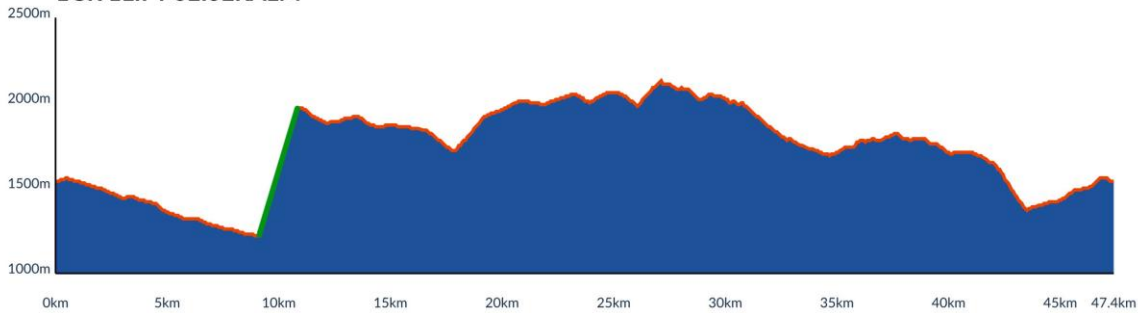

VASA SPORT

Offroadbook Sella 360 MTB

Etappe 1

Start	Finish	Niveau	Afstand	Hoogst	Klimmen	Dalen
Wolkenstein 1555	Wolkenstein 1555	● 1GR 1LIFT SEISERALM	47,5	2132	1100	1860
		● 1LB 1 LIFT SEISERALM	49,4	2132	1420	2170
		● 1LB SEISERALM	45,5	2081	1660	1660
		● 1RO SEISERALM	54,9	2132	2220	2220

1GR 1LIFT SEISERALM

1LB 1 LIFT SEISERALM

1LB SEISERALM

1RO SEISERALM

Etappe 2

Start	Finish	Niveau	Afstand	Hoogst	Klimmen	Dalen
Wolkenstein 1555	Wolkenstein 1555	2GR 2 LIFTEN SECEDA	42,2	2460	700	2230
		2LB 1 LIFT SECEDA	46,1	2460	1490	2190
		2RO 1 LIFT SECEDA	53,9	2460	1890	2590

Etappe 3

Start	Finish	Niveau	Afstand	Hoogst	Klimmen	Dalen
Wolkenstein 1555	Rifugio Pralongia 2139	 3GR 2LIFTEN WOL-PRA	39,5	2322	1350	1830
		 3GR WOL-PRA	28,2	2122	1450	900
		 3LB 1 LIFT WOL-PRA	43,5	2322	1870	1900
		 3LB WOL-PRA	42,3	2156	1800	1240
		 3RO WOL-PRA	48,7	2358	2360	1790

5GR PRA-WOL

5LB 1LIFT PRA-WOL

5LB PRA-WOL

5RO PRA-WOL

Etappe 6

Start	Finish	Niveau	Afstand	Hoogst	Klimmen	Dalen
Wolkenstein 1555	Wolkenstein 1555	 6GR 1LIFT DURON	40,8	2221	1340	1960
		 6LB 1LIFT DURON	47,4	2221	1590	2210
		 6LB DURON	42,7	2221	1780	1780
		 6RO DURON	51,0	2395	2310	2310