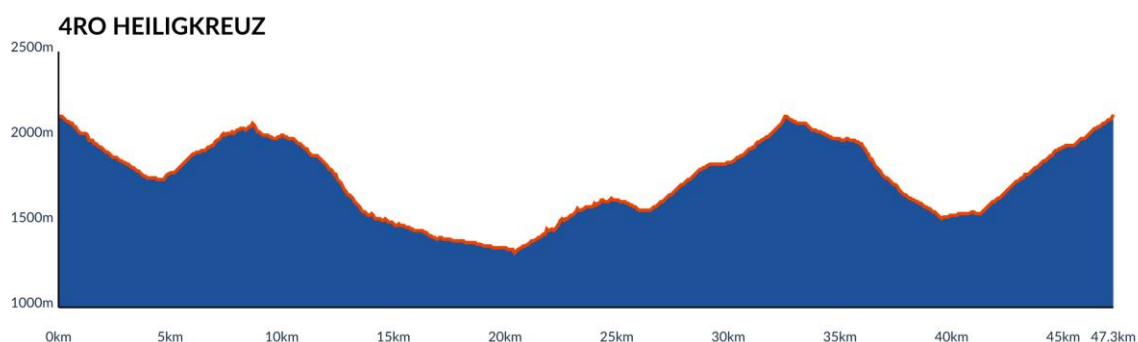

1GR 1LIFT SEISERALM

1LB 1 LIFT SEISERALM

1LB SEISERALM

1RO SEISERALM

Etappe 2

Start	Finish	Niveau	Afstand	Hoogst	Klimmen	Dalen
Wolkenstein 1555	Wolkenstein 1555	2GR 2 LIFTEN SECEDA	42,2	2460	700	2230
		2LB 1 LIFT SECEDA	46,1	2460	1490	2190
		2RO 1 LIFT SECEDA	53,9	2460	1890	2590

Etappe 3

Start	Finish	Niveau	Afstand	Hoogst	Klimmen	Dalen
Wolkenstein 1555	Rifugio Pralongia 2139	 3GR 2LIFTEN WOL-PRA	39,5	2322	1350	1830
		 3GR WOL-PRA	28,2	2122	1450	900
		 3LB 1 LIFT WOL-PRA	43,5	2322	1870	1900
		 3LB WOL-PRA	42,3	2156	1800	1240
		 3RO WOL-PRA	48,7	2358	2360	1790

3GR 2 LIFTEN WOL-PRA

3GR WOL-PRA

3LB 1LIFT WOL-PRA

3LB WOL-PRA

3RO WOL-PRA

Etappe 4							
Start	Finish	Niveau	Afstand	Hoogst	Klimmen	Dalen	
Rifugio Pralongia 2139	Rifugio Pralongia 2139	4GR 1 LIFTEN HEILIGKREUZ	33,7	2156	940	1610	
		4LB HEILIGKREUZ	40,3	2130	1790	1790	
		4RO HEILIGKREUZ	47,3	2130	2150	2150	

Etappe 5

Start	Finish	Niveau	Afstand	Hoogst	Klimmen	Dalen
Rifugio Pralongia	Wolkenstein	5GR PRA-WOL	38,4	2256	1380	1940
2139	1555	5LB 1 LIFT PRA-WOL	48,9	2492	1430	2920
		5LB PRA-WOL	46,2	2492	1820	2380
		5RO PRA-WOL	51,4	2492	2110	2670