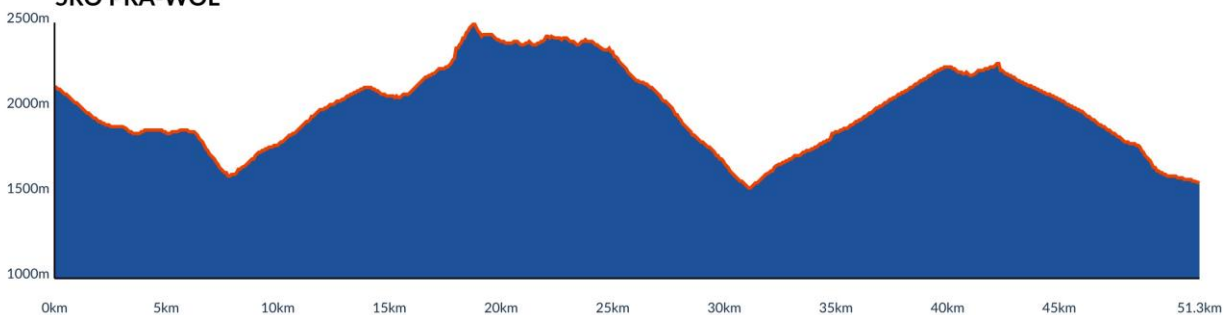

Etappe 5

Start	Finish	Niveau	Afstand	Hoogst	Klimmen	Dalen
Rifugio Pralongia	Wolkenstein	5GR PRA-WOL	38,4	2256	1380	1940
2139	1555	5LB 1 LIFT PRA-WOL	48,9	2492	1430	2920
		5LB PRA-WOL	46,2	2492	1820	2380
		5RO PRA-WOL	51,4	2492	2110	2670

5GR PRA-WOL

5LB 1LIFT PRA-WOL

5LB PRA-WOL

5RO PRA-WOL

Etappe 6

Start	Finish	Niveau	Afstand	Hoogst	Klimmen	Dalen
Wolkenstein 1555	Wolkenstein 1555	 6GR 1LIFT DURON	40,8	2221	1340	1960
		 6LB 1LIFT DURON	47,4	2221	1590	2210
		 6LB DURON	42,7	2221	1780	1780
		 6RO DURON	51,0	2395	2310	2310