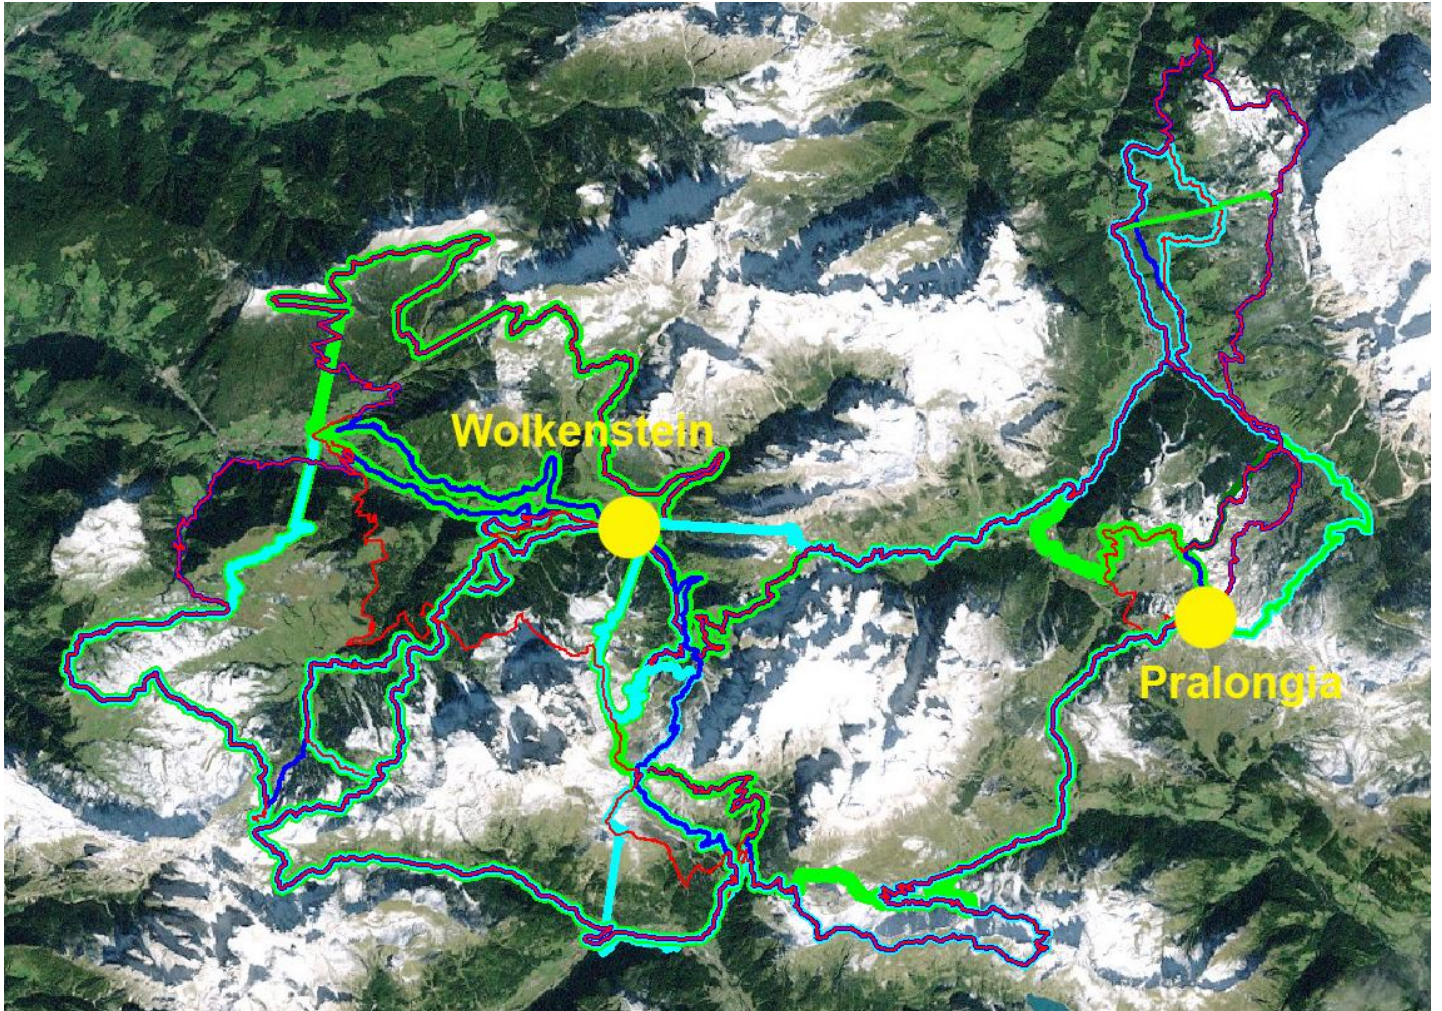

VASA SPORT

Offroadbook Sella 360 MTB

Etappe 1

Start	Finish	Niveau	Afstand	Hoogst	Klimmen	Dalen
Wolkenstein 1555	Wolkenstein 1555	● 1GR 1LIFT SEISERALM	47,5	2132	1100	1860
		● 1LB 1 LIFT SEISERALM	49,4	2132	1420	2170
		● 1LB SEISERALM	45,5	2081	1660	1660
		● 1RO SEISERALM	54,9	2132	2220	2220

1GR 1LIFT SEISERALM

1LB 1 LIFT SEISERALM

1LB SEISERALM

1RO SEISERALM

Etappe 2

Start	Finish	Niveau	Afstand	Hoogst	Klimmen	Dalen
Wolkenstein 1555	Wolkenstein 1555	2GR 2 LIFTEN SECEDA	42,2	2460	700	2230
		2LB 1 LIFT SECEDA	46,1	2460	1490	2190
		2RO 1 LIFT SECEDA	53,9	2460	1890	2590

Etappe 3

Start	Finish	Niveau	Afstand	Hoogst	Klimmen	Dalen
Wolkenstein 1555	Rifugio Pralongia 2139	 3GR 2LIFTEN WOL-PRA	39,5	2322	1350	1830
		 3GR WOL-PRA	28,2	2122	1450	900
		 3LB 1 LIFT WOL-PRA	43,5	2322	1870	1900
		 3LB WOL-PRA	42,3	2156	1800	1240
		 3RO WOL-PRA	48,7	2358	2360	1790

3GR 2 LIFTEN WOL-PRA

3GR WOL-PRA

3LB 1LIFT WOL-PRA

3LB WOL-PRA

3RO WOL-PRA

Etappe 4							
Start	Finish	Niveau	Afstand	Hoogst	Klimmen	Dalen	
Rifugio Pralongia 2139	Rifugio Pralongia 2139	4GR 1 LIFTEN HEILIGKREUZ	33,7	2156	940	1610	
		4LB HEILIGKREUZ	40,3	2130	1790	1790	
		4RO HEILIGKREUZ	47,3	2130	2150	2150	