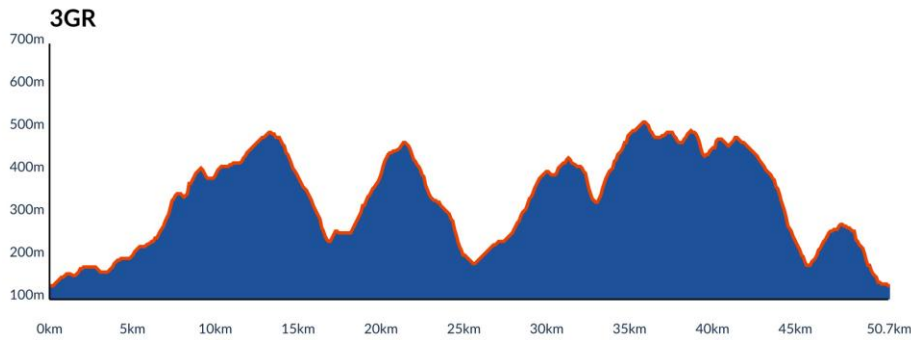

Etappe 3

Start	Finish	Niveau	Afstand	Hoogst	Klimmen
Bad Dürkheim 130	Bad Dürkheim 130	● 3GR	50,7	516	1410
		● 3LB	58,2	516	1620
		● 3RO	74,0	516	2050