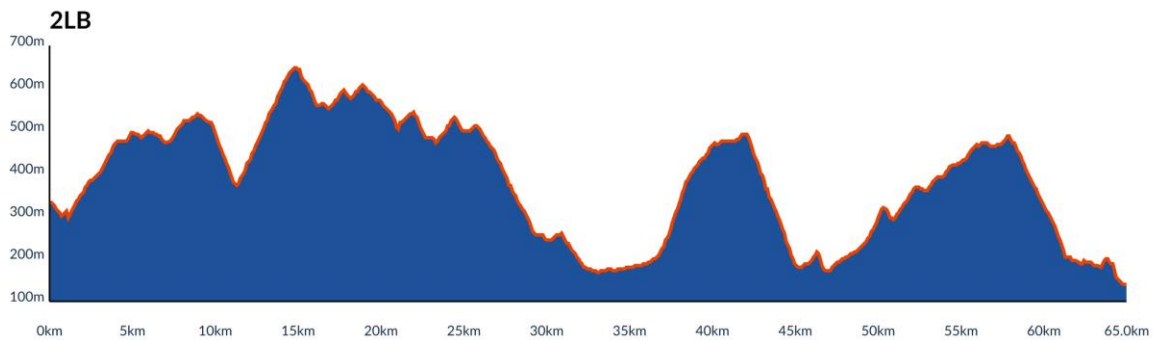

## Etappe 1

Start	Finish	Niveau	Afstand	Hoogst	Klimmen
St.Martin 308	St.Martin 308	1GR	45,6	603	1320
		1LB	60,8	603	1750
		1RO	70,6	603	2180

## Etappe 2

Start	Finish	Niveau	Afstand	Hoogst	Klimmen
St.Martin 308	Bad Dürkheim 130	● 2GR	53,6	608	1350
		● 2LB	65,1	647	1670
		● 2RO	74,0	647	2030

## Etappe 4

Start	Finish	Niveau	Afstand	Hoogst	Klimmen
Bad Dürkheim 130	St.Martin 308	● 4GR	43,6	635	1330
		● 4LB	57,0	635	1760
		● 4RO	67,6	635	2330