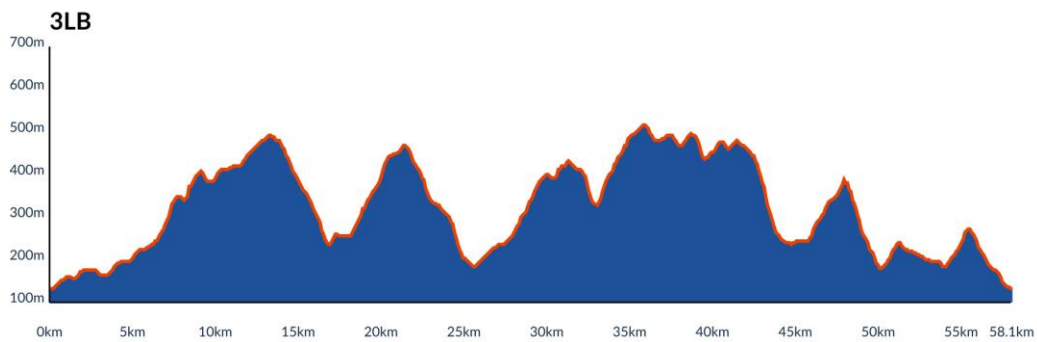

## Etappe 1

Start	Finish	Niveau	Afstand	Hoogst	Klimmen
St.Martin 308	St.Martin 308	1GR	45,6	603	1320
		1LB	60,8	603	1750
		1RO	70,6	603	2180

## Etappe 2

Start	Finish	Niveau	Afstand	Hoogst	Klimmen
St.Martin 308	Bad Dürkheim 130	● 2GR	53,6	608	1350
		● 2LB	65,1	647	1670
		● 2RO	74,0	647	2030

## Etappe 3

Start	Finish	Niveau	Afstand	Hoogst	Klimmen
Bad Dürkheim 130	Bad Dürkheim 130	<span style="color: green;">●</span> 3GR	50,7	516	1410
		<span style="color: blue;">●</span> 3LB	58,2	516	1620
		<span style="color: red;">●</span> 3RO	74,0	516	2050

## Etappe 4

Start	Finish	Niveau	Afstand	Hoogst	Klimmen
Bad Dürkheim 130	St.Martin 308	● 4GR	43,6	635	1330
		● 4LB	57,0	635	1760
		● 4RO	67,6	635	2330