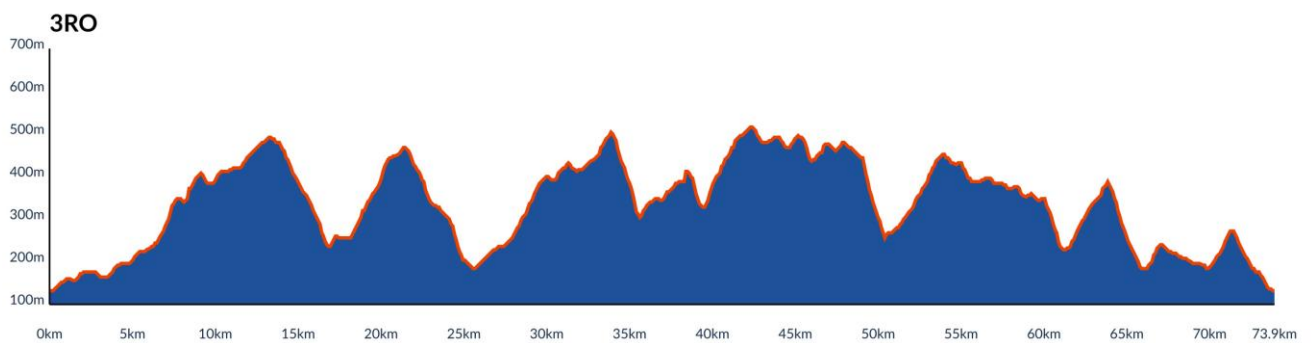

## Etappe 1

Start	Finish	Niveau	Afstand	Hoogst	Klimmen
St.Martin 308	St.Martin 308	1GR	45,6	603	1320
		1LB	60,8	603	1750
		1RO	70,6	603	2180

## Etappe 2

Start	Finish	Niveau	Afstand	Hoogst	Klimmen
St.Martin 308	Bad Dürkheim 130	● 2GR	53,6	608	1350
		● 2LB	65,1	647	1670
		● 2RO	74,0	647	2030

## Etappe 3

Start	Finish	Niveau	Afstand	Hoogst	Klimmen
Bad Dürkheim 130	Bad Dürkheim 130	<span style="color: green;">●</span> 3GR	50,7	516	1410
		<span style="color: blue;">●</span> 3LB	58,2	516	1620
		<span style="color: red;">●</span> 3RO	74,0	516	2050

## Etappe 4

Start	Finish	Niveau	Afstand	Hoogst	Klimmen
Bad Dürkheim 130	St.Martin 308	● 4GR	43,6	635	1330
		● 4LB	57,0	635	1760
		● 4RO	67,6	635	2330