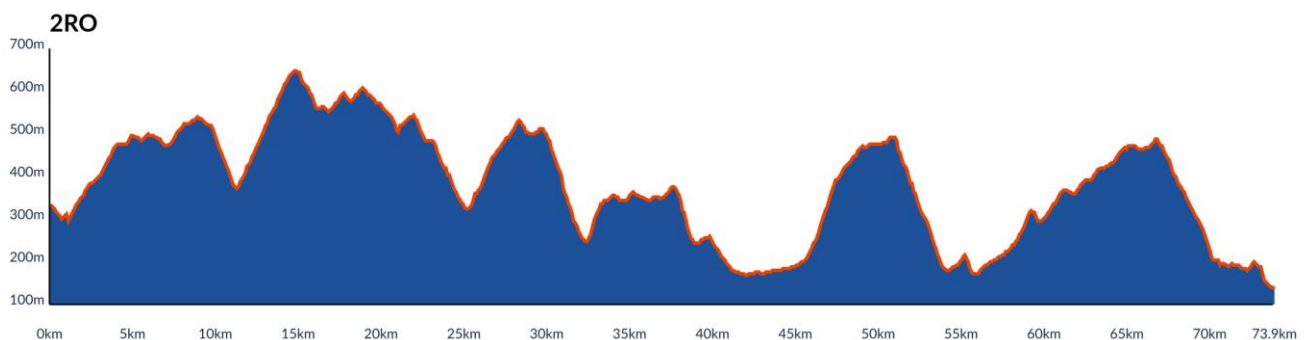

## Etappe 1

Start	Finish	Niveau	Afstand	Hoogst	Klimmen
St.Martin 308	St.Martin 308	1GR	45,6	603	1320
		1LB	60,8	603	1750
		1RO	70,6	603	2180

## Etappe 2

Start	Finish	Niveau	Afstand	Hoogst	Klimmen
St.Martin 308	Bad Dürkheim 130	● 2GR	53,6	608	1350
		● 2LB	65,1	647	1670
		● 2RO	74,0	647	2030

## Etappe 4

Start	Finish	Niveau	Afstand	Hoogst	Klimmen
Bad Dürkheim 130	St.Martin 308	● 4GR	43,6	635	1330
		● 4LB	57,0	635	1760
		● 4RO	67,6	635	2330