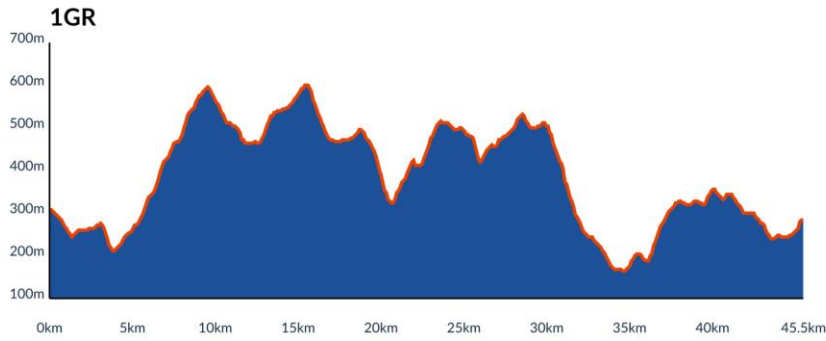

## Etappe 1

Start	Finish	Niveau	Afstand	Hoogst	Klimmen
St.Martin 308	St.Martin 308	1GR	45,6	603	1320
		1LB	60,8	603	1750
		1RO	70,6	603	2180

## Etappe 2

Start	Finish	Niveau	Afstand	Hoogst	Klimmen
St.Martin 308	Bad Dürkheim 130	● 2GR	53,6	608	1350
		● 2LB	65,1	647	1670
		● 2RO	74,0	647	2030

## Etappe 4

Start	Finish	Niveau	Afstand	Hoogst	Klimmen
Bad Dürkheim 130	St.Martin 308	● 4GR	43,6	635	1330
		● 4LB	57,0	635	1760
		● 4RO	67,6	635	2330