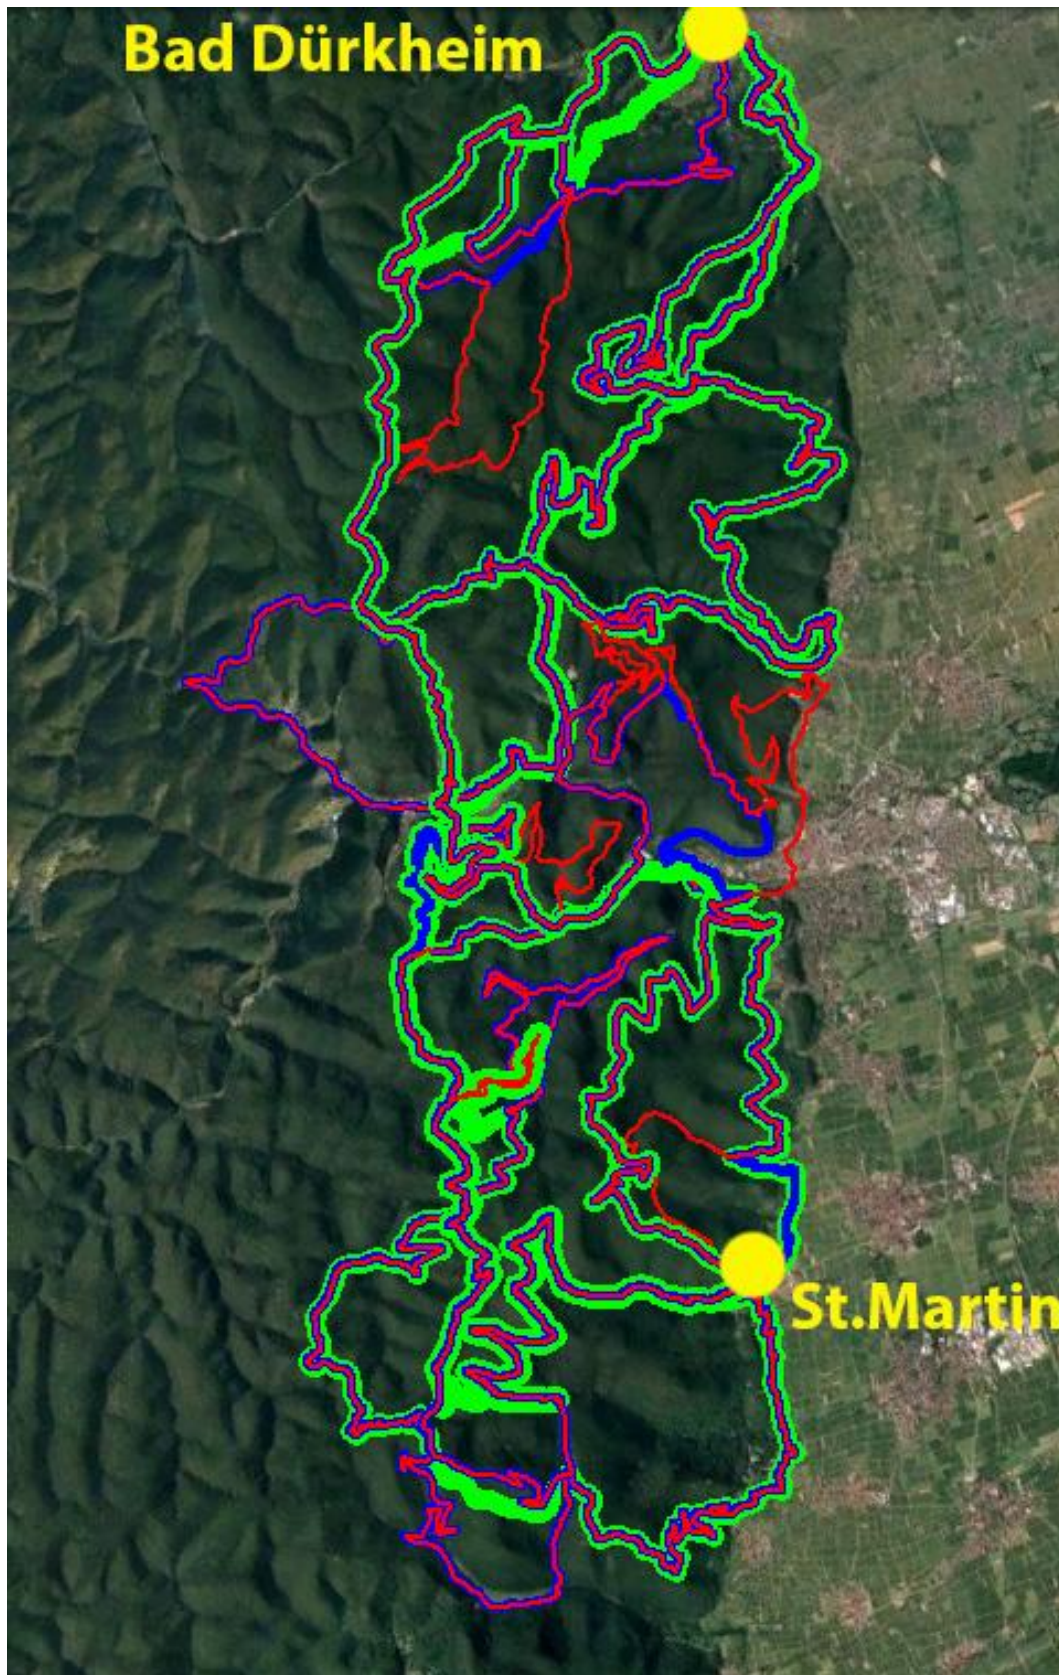

## Etappe 1

Start	Finish	Niveau	Afstand	Hoogst	Klimmen
St.Martin 308	St.Martin 308	1GR	45,6	603	1320
		1LB	60,8	603	1750
		1RO	70,6	603	2180

## Etappe 2

Start	Finish	Niveau	Afstand	Hoogst	Klimmen
St.Martin 308	Bad Dürkheim 130	● 2GR	53,6	608	1350
		● 2LB	65,1	647	1670
		● 2RO	74,0	647	2030

## Etappe 3

Start	Finish	Niveau	Afstand	Hoogst	Klimmen
Bad Dürkheim 130	Bad Dürkheim 130	<span style="color: green;">●</span> 3GR	50,7	516	1410
		<span style="color: blue;">●</span> 3LB	58,2	516	1620
		<span style="color: red;">●</span> 3RO	74,0	516	2050

## Etappe 4

Start	Finish	Niveau	Afstand	Hoogst	Klimmen
Bad Dürkheim 130	St.Martin 308	● 4GR	43,6	635	1330
		● 4LB	57,0	635	1760
		● 4RO	67,6	635	2330