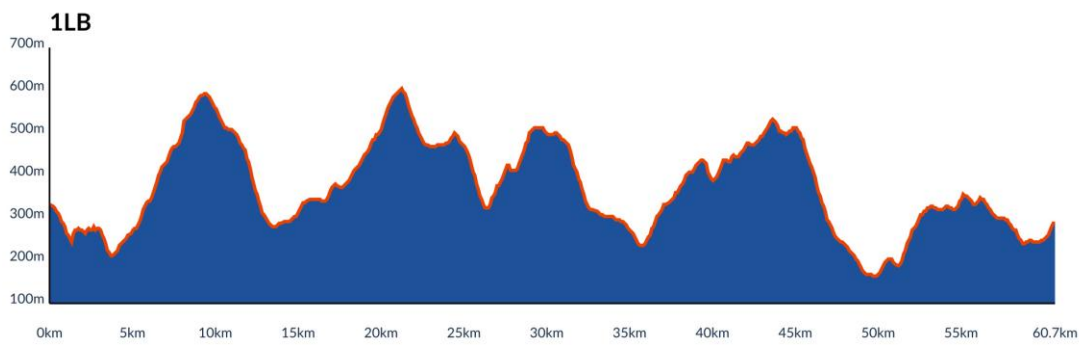

## Etappe 1

Start	Finish	Niveau	Afstand	Hoogst	Klimmen
St.Martin 308	St.Martin 308	1GR	45,6	603	1320
		1LB	60,8	603	1750
		1RO	70,6	603	2180

## Etappe 2

Start	Finish	Niveau	Afstand	Hoogst	Klimmen
St.Martin 308	Bad Dürkheim 130	● 2GR	53,6	608	1350
		● 2LB	65,1	647	1670
		● 2RO	74,0	647	2030

## Etappe 3

Start	Finish	Niveau	Afstand	Hoogst	Klimmen
Bad Dürkheim 130	Bad Dürkheim 130	<span style="color: green;">●</span> 3GR	50,7	516	1410
		<span style="color: blue;">●</span> 3LB	58,2	516	1620
		<span style="color: red;">●</span> 3RO	74,0	516	2050

## Etappe 4

Start	Finish	Niveau	Afstand	Hoogst	Klimmen
Bad Dürkheim 130	St.Martin 308	● 4GR	43,6	635	1330
		● 4LB	57,0	635	1760
		● 4RO	67,6	635	2330