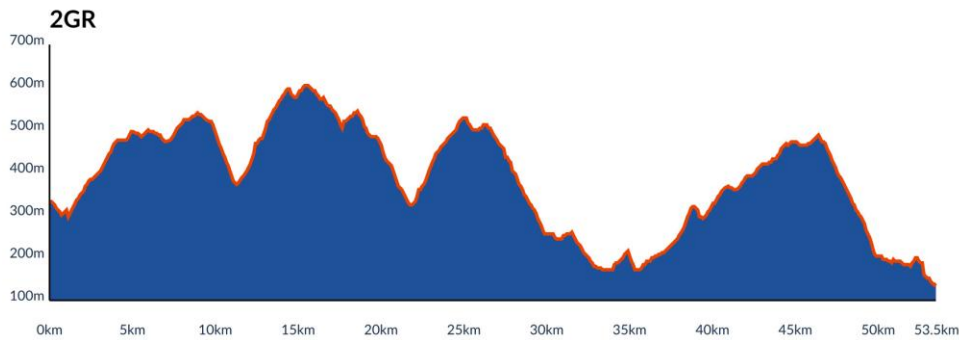

## Etappe 1

Start	Finish	Niveau	Afstand	Hoogst	Klimmen
St.Martin 308	St.Martin 308	1GR	45,6	603	1320
		1LB	60,8	603	1750
		1RO	70,6	603	2180

## Etappe 2

Start	Finish	Niveau	Afstand	Hoogst	Klimmen
St.Martin 308	Bad Dürkheim 130	● 2GR	53,6	608	1350
		● 2LB	65,1	647	1670
		● 2RO	74,0	647	2030

## Etappe 4

Start	Finish	Niveau	Afstand	Hoogst	Klimmen
Bad Dürkheim 130	St.Martin 308	● 4GR	43,6	635	1330
		● 4LB	57,0	635	1760
		● 4RO	67,6	635	2330