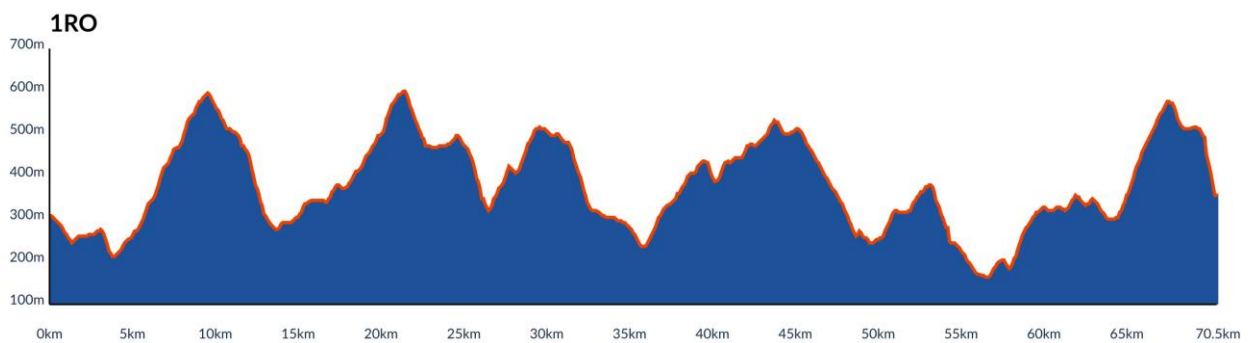

## Etappe 1

Start	Finish	Niveau	Afstand	Hoogst	Klimmen
St.Martin 308	St.Martin 308	1GR	45,6	603	1320
		1LB	60,8	603	1750
		1RO	70,6	603	2180

## Etappe 2

Start	Finish	Niveau	Afstand	Hoogst	Klimmen
St.Martin 308	Bad Dürkheim 130	● 2GR	53,6	608	1350
		● 2LB	65,1	647	1670
		● 2RO	74,0	647	2030

## Etappe 4

Start	Finish	Niveau	Afstand	Hoogst	Klimmen
Bad Dürkheim 130	St.Martin 308	● 4GR	43,6	635	1330
		● 4LB	57,0	635	1760
		● 4RO	67,6	635	2330