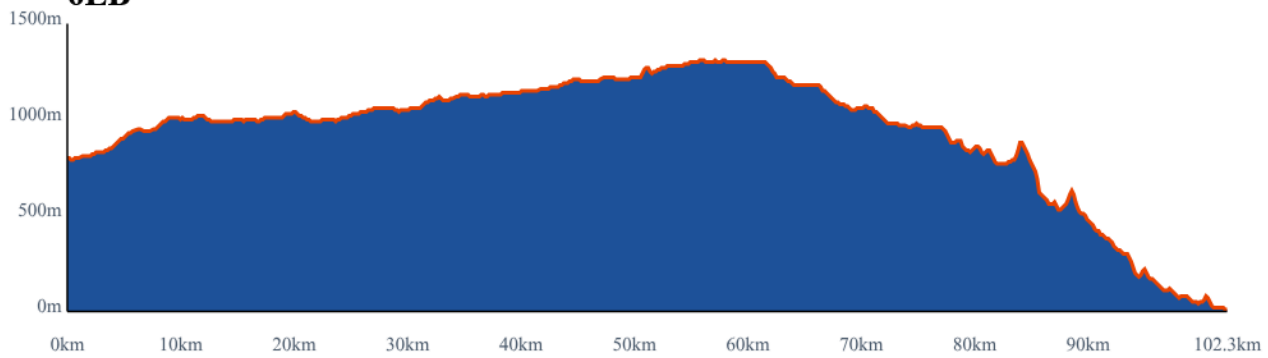

Etappe 6

Start	Finish	Niveau	Afstand	Hoogst	Klimmen
786	18	● 6GR	81	1310	1000
		● 6LB	102	1310	1330
		● 6RO	108	1310	1430
		● 6ZW	110	1310	1530

6GR

6LB

6RO

6ZW