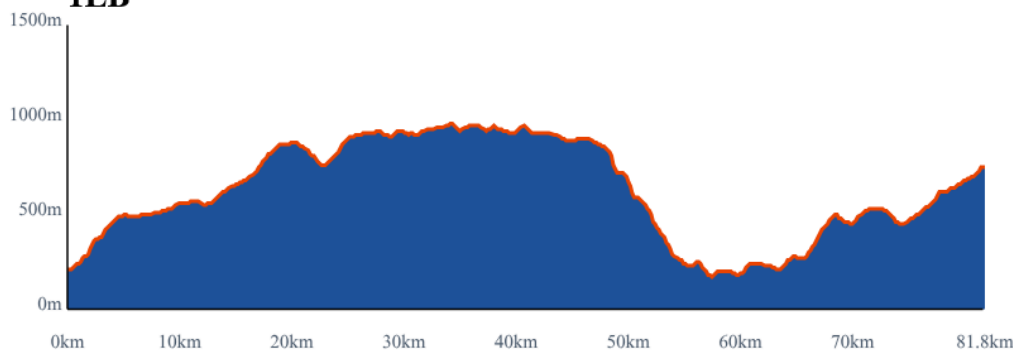

Etappe 1

Start	Finish	Niveau	Afstand	Hoogst	Klimmen
Lillehammer 162	776	● 1GR ● 1LB ● 1RO ● 1ZW	47 82 93 112	745 979 937 1000	1290 1900 1990 2150

1GR

1LB

1RO

1ZW