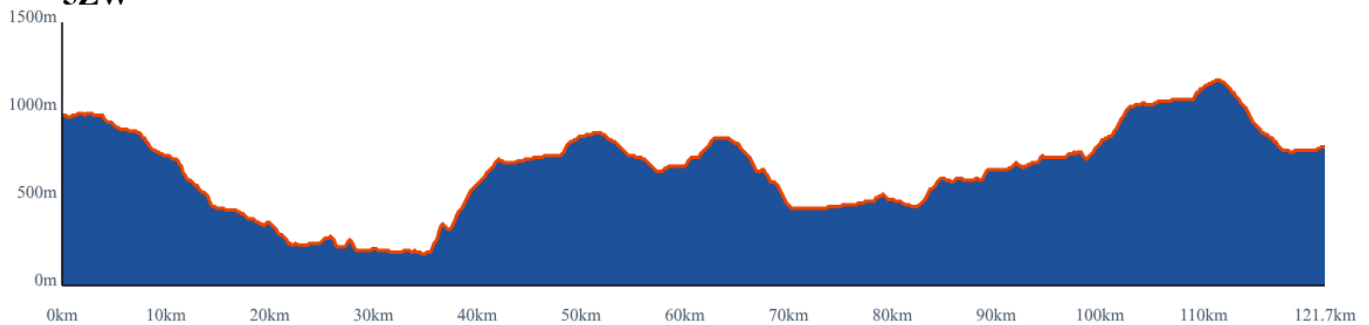

Etappe 5

Start	Finish	Niveau	Afstand	Hoogst	Klimmen
995	786	● 5GR	81	981	1150
		● 5LB	84	981	1390
		● 5RO	106	981	1840
		● 5ZW	122	1186	2230

5GR

5LB

5RO

5ZW