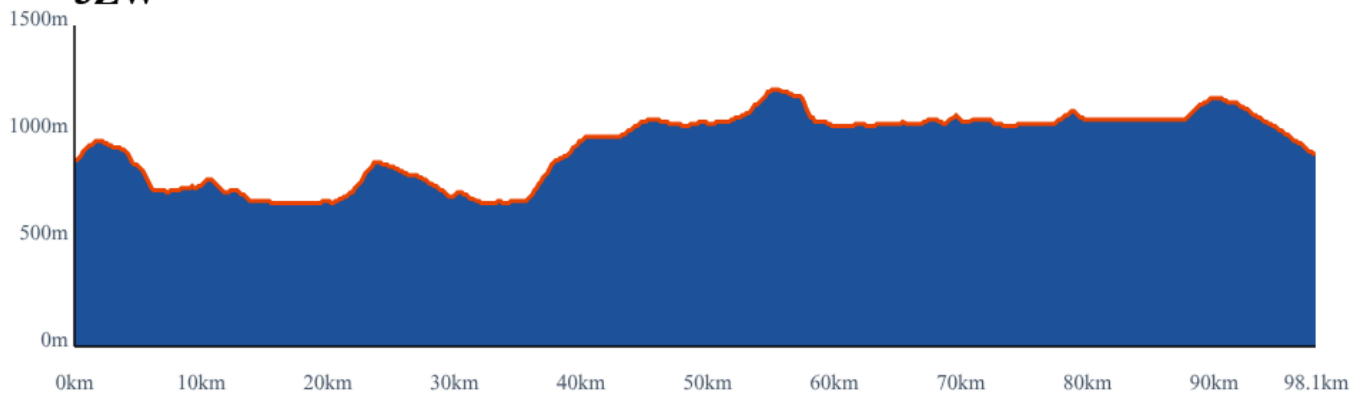

Etappe 3

Start	Finish	Niveau	Afstand	Hoogst	Klimmen
871	897	● 3GR	73	1220	940
		● 3LB	73	1220	940
		● 3RO	87	1220	1160
		● 3ZW	98	1220	1330

3GRLB

3RO

3ZW