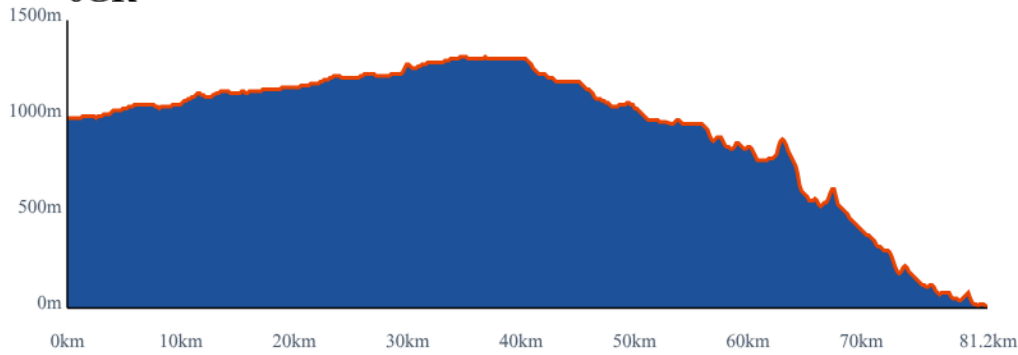

Etappe 6

Start	Finish	Niveau	Afstand	Hoogst	Klimmen
786	18	● 6GR	81	1310	1000
		● 6LB	102	1310	1330
		● 6RO	108	1310	1430
		● 6ZW	110	1310	1530

6GR