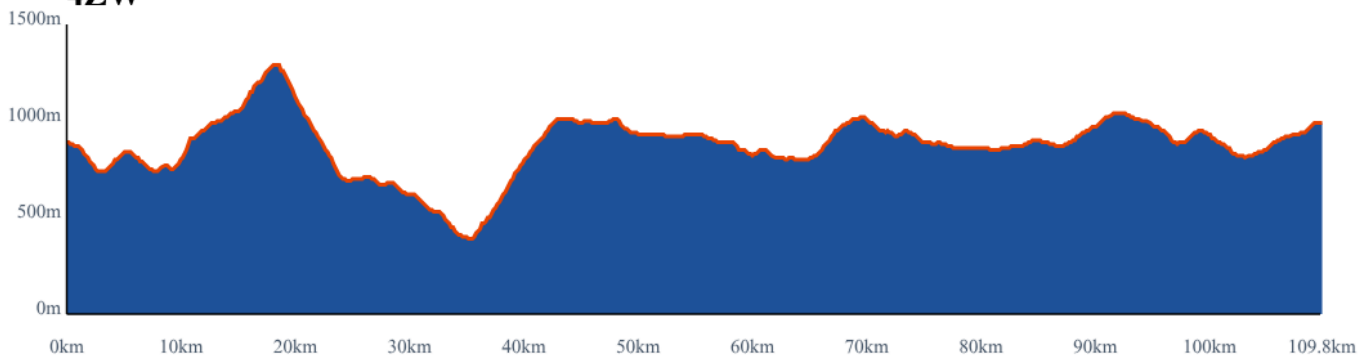

Etappe 4

Start	Finish	Niveau	Afstand	Hoogst	Klimmen
897	995	● 4GR	85	1045	1690
		● 4LB	85	1045	1690
		● 4RO	94	1308	2010
		● 4ZW	110	1308	2220

4GRLB

4RO

4ZW