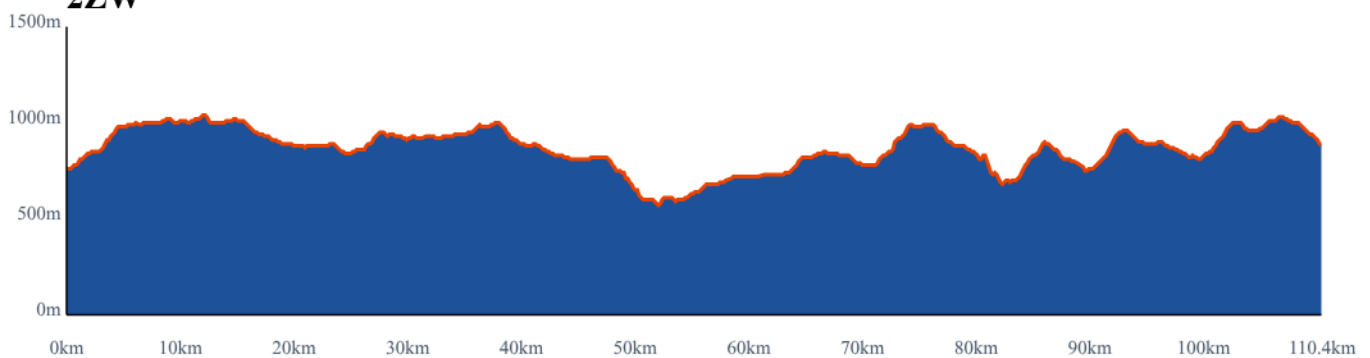

Etappe 2

Start	Finish	Niveau	Afstand	Hoogst	Klimmen
776	871	● 2GR	66	1043	1100
		● 2LB	77	1043	1250
		● 2RO	98	1043	1570
		● 2ZW	111	1043	1895

2GR

2LB

2RO

2ZW