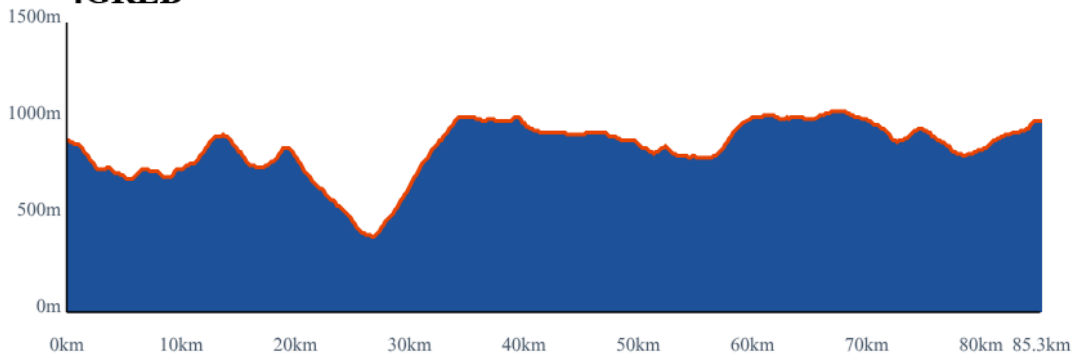

Etappe 4

Start	Finish	Niveau	Afstand	Hoogst	Klimmen
897	995	● 4GR	85	1045	1690
		● 4LB	85	1045	1690
		● 4RO	94	1308	2010
		● 4ZW	110	1308	2220

4GRLB