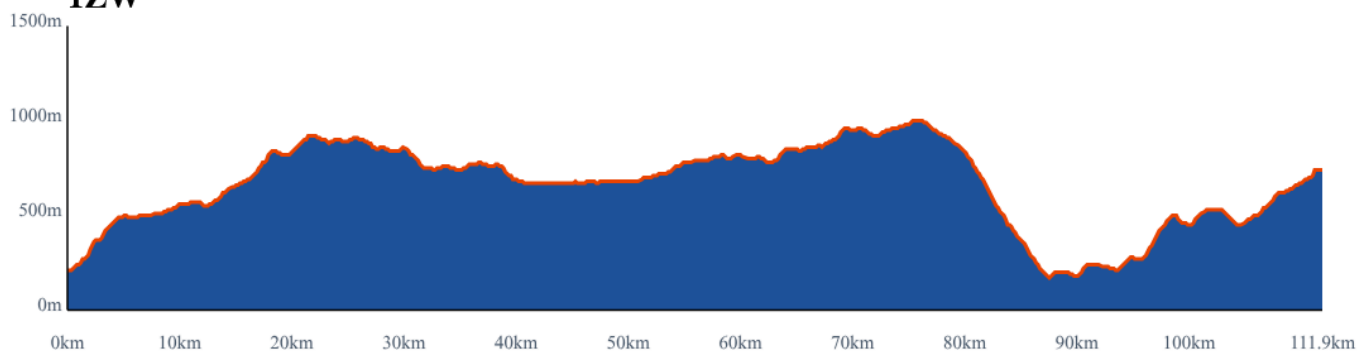

Etappe 1

Start	Finish	Niveau	Afstand	Hoogst	Klimmen
Lillehammer 162	776	● 1GR ● 1LB ● 1RO ● 1ZW	47 82 93 112	745 979 937 1000	1290 1900 1990 2150

1GR

1LB

1RO

1ZW