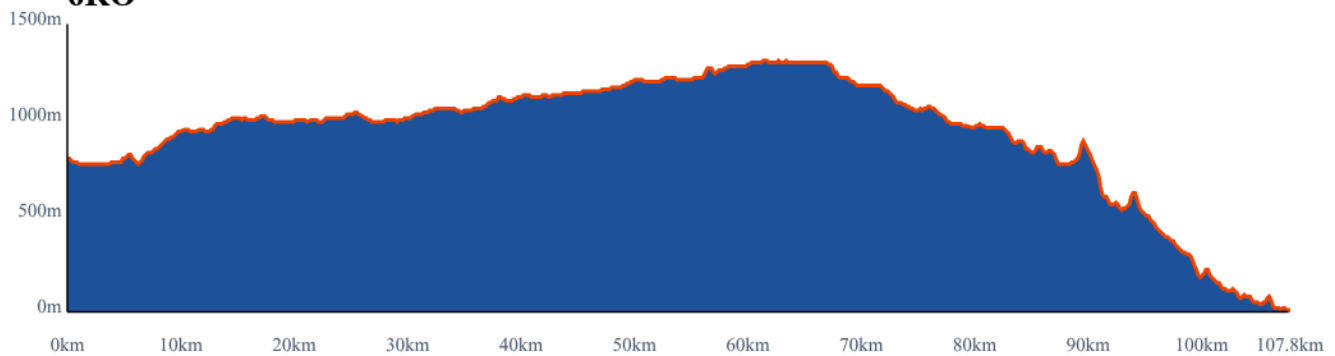

Etappe 6

Start	Finish	Niveau	Afstand	Hoogst	Klimmen
786	18	● 6GR	81	1310	1000
		● 6LB	102	1310	1330
		● 6RO	108	1310	1430
		● 6ZW	110	1310	1530

6GR

6LB

6RO

6ZW