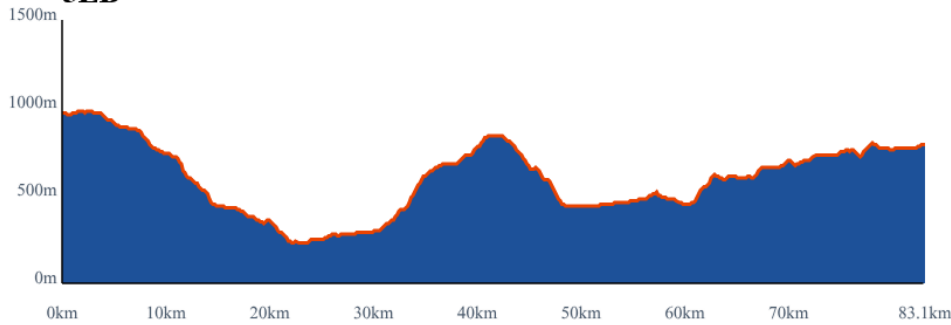

Etappe 5

Start	Finish	Niveau	Afstand	Hoogst	Klimmen
995	786	● 5GR	81	981	1150
		● 5LB	84	981	1390
		● 5RO	106	981	1840
		● 5ZW	122	1186	2230

5GR

5LB

5RO

5ZW