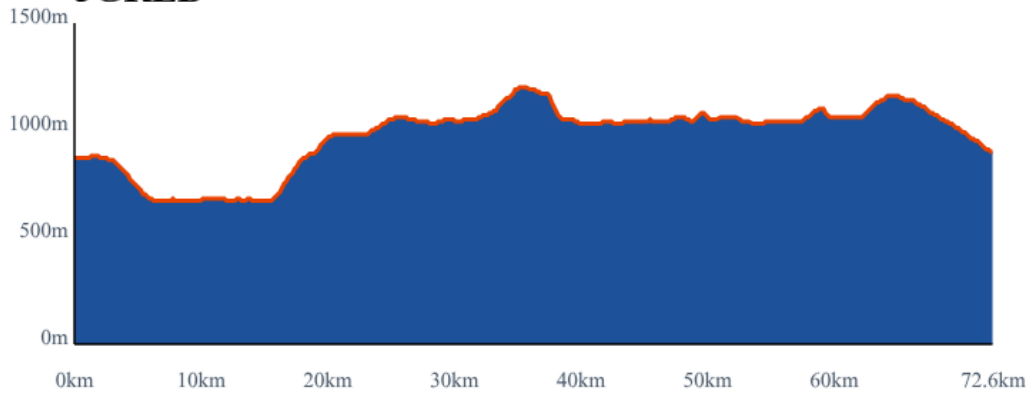

Etappe 3

Start	Finish	Niveau	Afstand	Hoogst	Klimmen
871	897	● 3GR	73	1220	940
		● 3LB	73	1220	940
		● 3RO	87	1220	1160
		● 3ZW	98	1220	1330

3GRLB