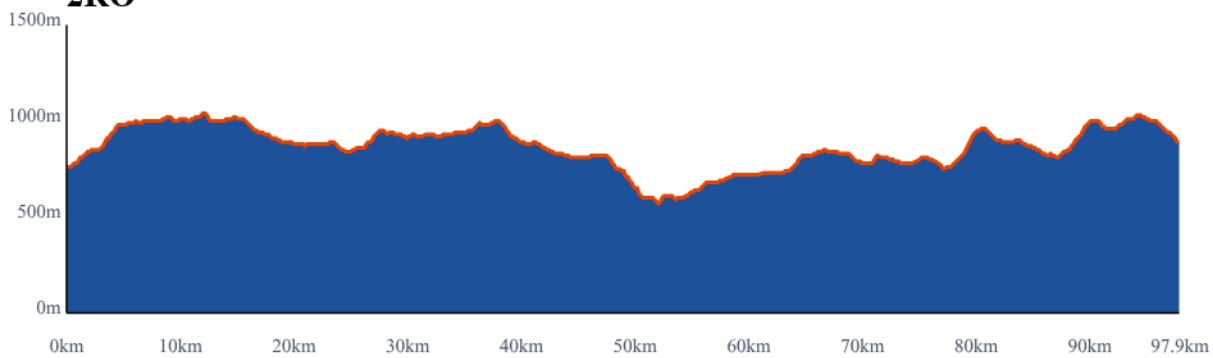

Etappe 2

Start	Finish	Niveau	Afstand	Hoogst	Klimmen
776	871	● 2GR	66	1043	1100
		● 2LB	77	1043	1250
		● 2RO	98	1043	1570
		● 2ZW	111	1043	1895

2GR

2LB

2RO

2ZW