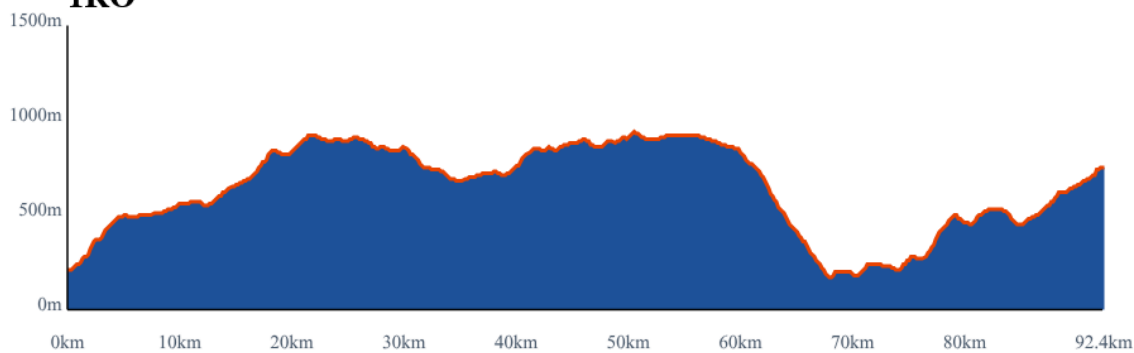

Etappe 1

Start	Finish	Niveau	Afstand	Hoogst	Klimmen
Lillehammer 162	776	● 1GR ● 1LB ● 1RO ● 1ZW	47 82 93 112	745 979 937 1000	1290 1900 1990 2150

1GR

1LB

1RO

1ZW