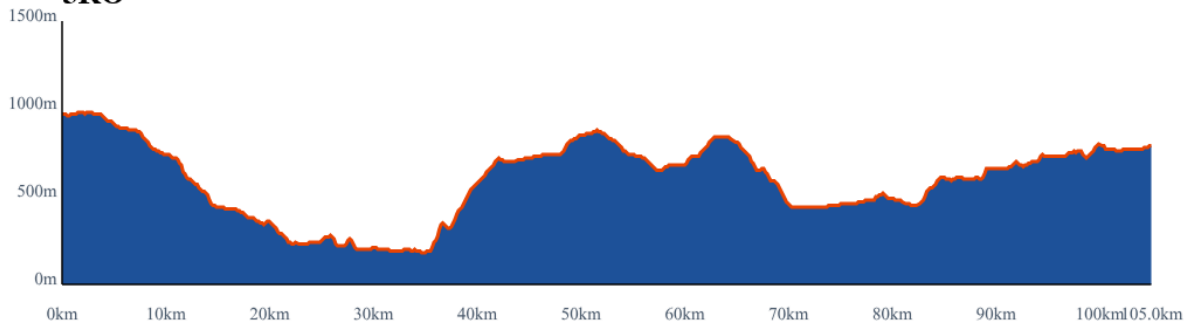

Etappe 5

Start	Finish	Niveau	Afstand	Hoogst	Klimmen
995	786	● 5GR	81	981	1150
		● 5LB	84	981	1390
		● 5RO	106	981	1840
		● 5ZW	122	1186	2230

5GR

5LB

5RO

5ZW