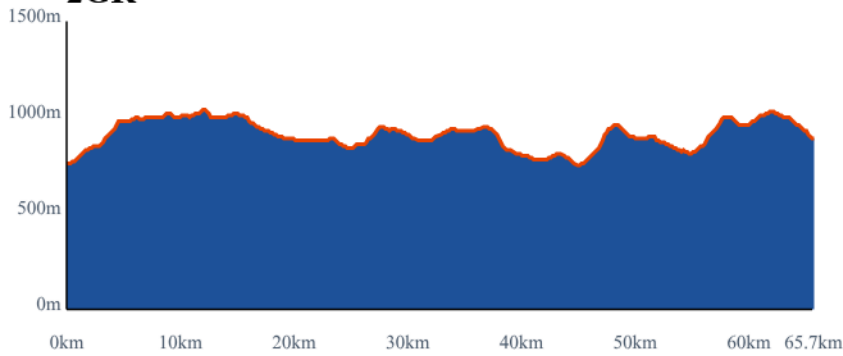

Etappe 2

Start	Finish	Niveau	Afstand	Hoogst	Klimmen
776	871	● 2GR	66	1043	1100
		● 2LB	77	1043	1250
		● 2RO	98	1043	1570
		● 2ZW	111	1043	1895

2GR