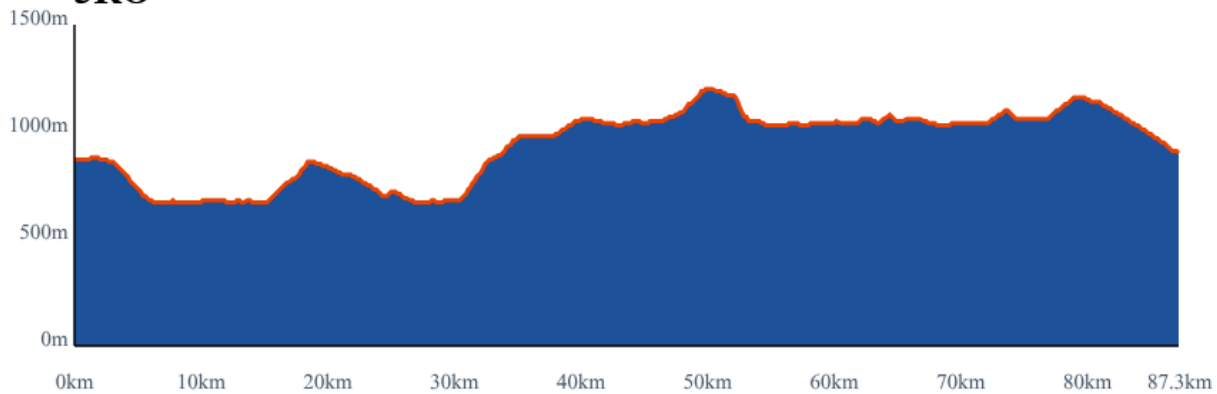

Etappe 3

Start	Finish	Niveau	Afstand	Hoogst	Klimmen
871	897	● 3GR	73	1220	940
		● 3LB	73	1220	940
		● 3RO	87	1220	1160
		● 3ZW	98	1220	1330

3GRLB

3RO

3ZW