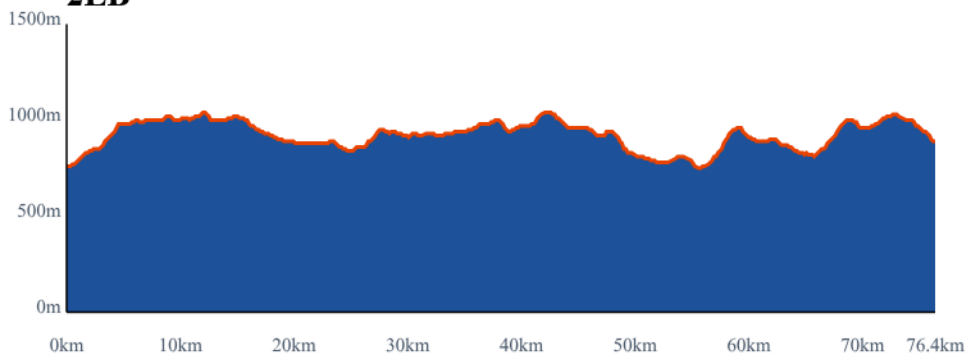

Etappe 2

Start	Finish	Niveau	Afstand	Hoogst	Klimmen
776	871	● 2GR	66	1043	1100
		● 2LB	77	1043	1250
		● 2RO	98	1043	1570
		● 2ZW	111	1043	1895

2GR

2LB

2RO

2ZW