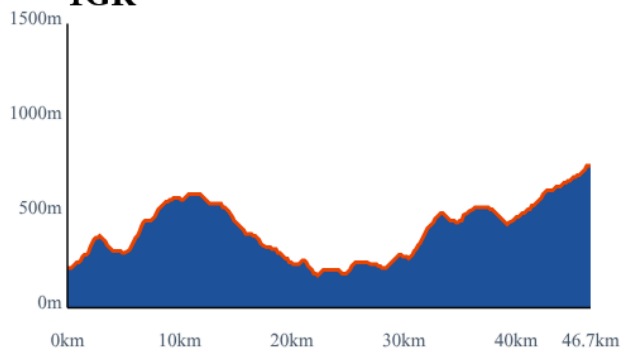

Etappe 1

Start	Finish	Niveau	Afstand	Hoogst	Klimmen
Lillehammer 162	776	● 1GR ● 1LB ● 1RO ● 1ZW	47 82 93 112	745 979 937 1000	1290 1900 1990 2150

1GR