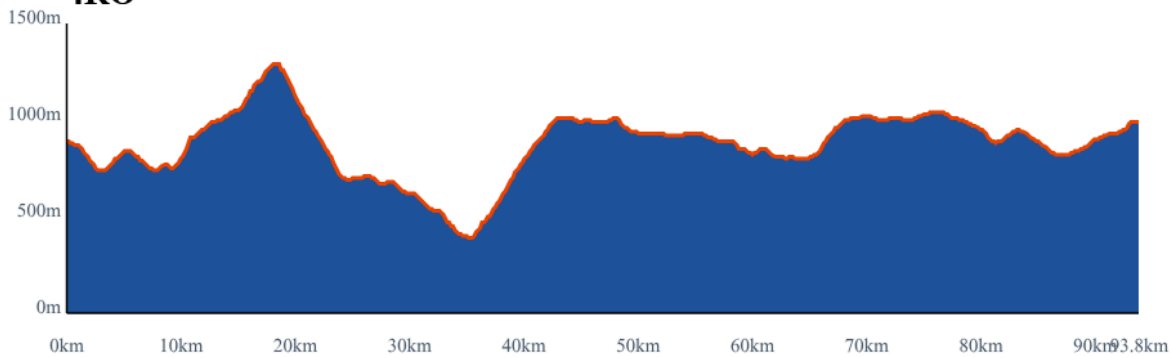

Etappe 4

Start	Finish	Niveau	Afstand	Hoogst	Klimmen
897	995	● 4GR	85	1045	1690
		● 4LB	85	1045	1690
		● 4RO	94	1308	2010
		● 4ZW	110	1308	2220

4GRLB

4RO

4ZW