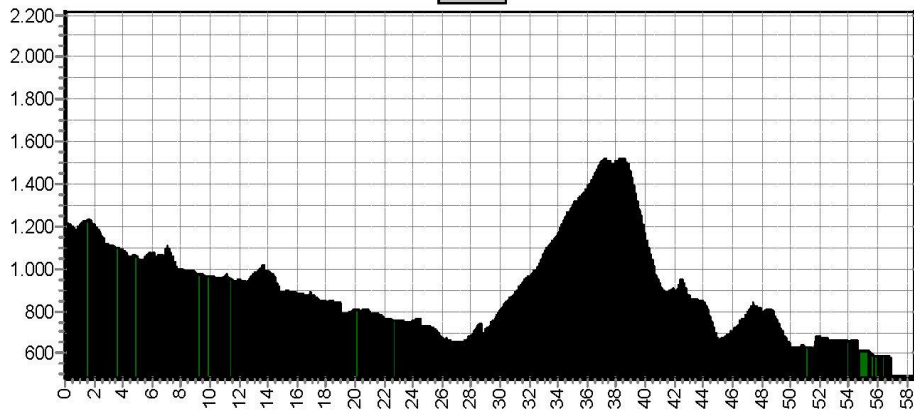

1LB

1RO

1ZW

Etappe 2 MB-Matterhorn

Start	Finish	Niveau	Afstand	Hoogst	Klimmen
La Fouly 1620	Courmayeur 1234	BLAUW	42,5	2523	1840
		ROOD	54,2	2523	2350
		ZWART	56,1	2523	2640

2LB

2RO

2ZW

Etappe 3 MB-Matterhorn

Start	Finish	Niveau	Afstand	Hoogst	Klimmen
Courmayeur 1234	Aosta 603	3LB	56,9	1518	1620
		3RO	64,1	1699	2270
		3ZW	71,1	1699	2580

3LB

3RO

3ZW

Etappe 4 MB-Matterhorn

Start	Finish	Niveau	Afstand	Hoogst	Klimmen
Aosta 603	Valtournenche 1562	4LB	57,9	2324	1780
		4RO Trail	59,9	2057	2150
		4RO	66,6	2324	2370
		4ZW	70,6	2352	2810

4LB

4RO

4RO Trail

4ZW

Etappe 5 MB-Matterhorn

Start	Finish	Niveau	Afstand	Hoogst	Klimmen
Valtournenche 1562	Zermatt-Täsch 1436	5LB	39,2	3324	1270
		5RO	47,4	3324	1720
		5ZW	53,5	3324	2290

5LB

5RO

5ZW

Etappe 6

Start	Finish	Niveau	Afstand	Hoogst	Klimmen
Täsch 1436	Visp 652	 6LB	59,3	2349	1520
		 6RO	68,1	2384	2010
		 6ZW	69,9	2384	2260