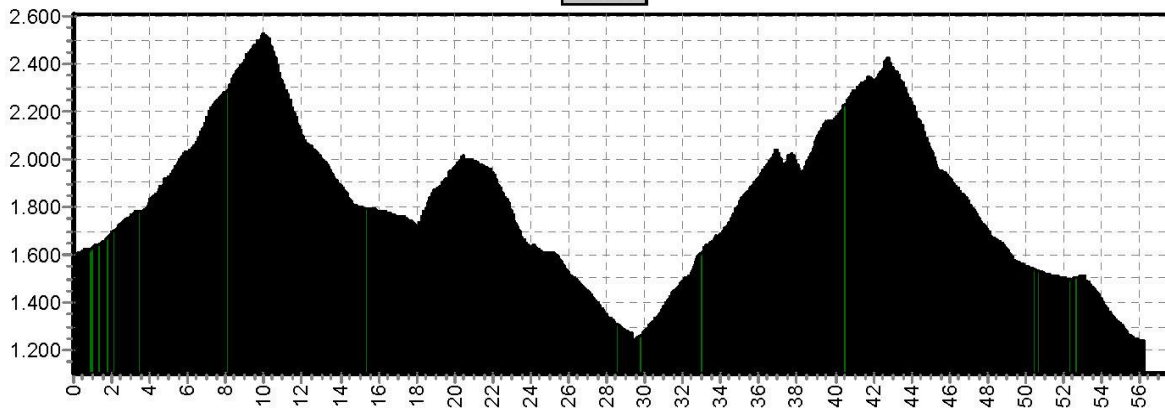

1LB

1RO

1ZW

Etappe 2 MB-Matterhorn

Start	Finish	Niveau	Afstand	Hoogst	Klimmen
La Fouly 1620	Courmayeur 1234	BLAUW	42,5	2523	1840
		ROOD	54,2	2523	2350
		ZWART	56,1	2523	2640

2LB

2RO

2ZW

Etappe 3 MB-Matterhorn

Start	Finish	Niveau	Afstand	Hoogst	Klimmen
Courmayeur 1234	Aosta 603	3LB	56,9	1518	1620
		3RO	64,1	1699	2270
		3ZW	71,1	1699	2580

3LB

3RO

3ZW

Etappe 4 MB-Matterhorn

Start	Finish	Niveau	Afstand	Hoogst	Klimmen
Aosta 603	Valtournenche 1562	4LB	57,9	2324	1780
		4RO Trail	59,9	2057	2150
		4RO	66,6	2324	2370
		4ZW	70,6	2352	2810

4LB

4RO

4RO Trail

4ZW

Etappe 5 MB-Matterhorn

Start	Finish	Niveau	Afstand	Hoogst	Klimmen
Valtournenche 1562	Zermatt-Täsch 1436	5LB	39,2	3324	1270
		5RO	47,4	3324	1720
		5ZW	53,5	3324	2290

5LB

5RO

5ZW

Etappe 6

Start	Finish	Niveau	Afstand	Hoogst	Klimmen
Täsch 1436	Visp 652	 6LB	59,3	2349	1520
		 6RO	68,1	2384	2010
		 6ZW	69,9	2384	2260