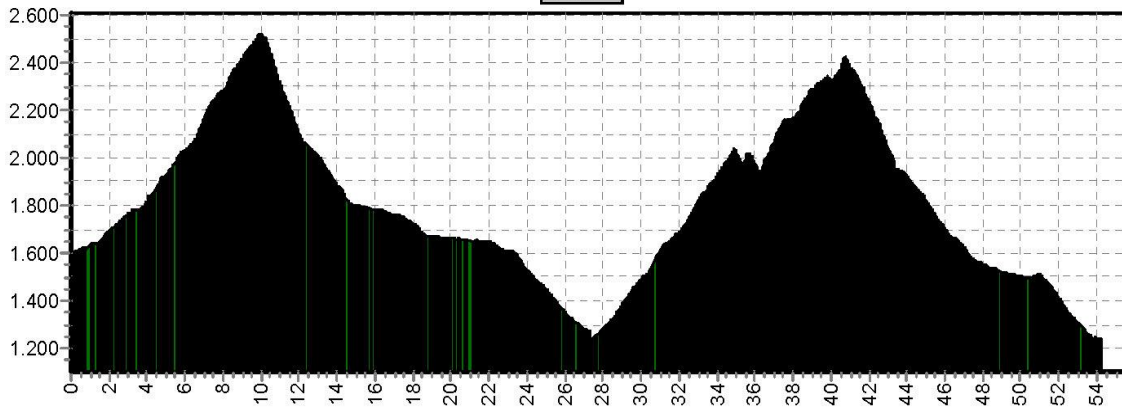

1LB

1RO

1ZW

Etappe 2 MB-Matterhorn

Start	Finish	Niveau	Afstand	Hoogst	Klimmen
La Fouly 1620	Courmayeur 1234	BLAUW	42,5	2523	1840
		ROOD	54,2	2523	2350
		ZWART	56,1	2523	2640

2LB

2RO

2ZW

Etappe 3 MB-Matterhorn

Start	Finish	Niveau	Afstand	Hoogst	Klimmen
Courmayeur 1234	Aosta 603	3LB	56,9	1518	1620
		3RO	64,1	1699	2270
		3ZW	71,1	1699	2580

3LB

3RO

3ZW

Etappe 4 MB-Matterhorn

Start	Finish	Niveau	Afstand	Hoogst	Klimmen
Aosta 603	Valtournenche 1562	4LB	57,9	2324	1780
		4RO Trail	59,9	2057	2150
		4RO	66,6	2324	2370
		4ZW	70,6	2352	2810

4LB

4RO

4RO Trail

4ZW

Etappe 5 MB-Matterhorn

Start	Finish	Niveau	Afstand	Hoogst	Klimmen
Valtournenche 1562	Zermatt-Täsch 1436	5LB	39,2	3324	1270
		5RO	47,4	3324	1720
		5ZW	53,5	3324	2290

5LB

5RO

5ZW

Etappe 6

Start	Finish	Niveau	Afstand	Hoogst	Klimmen
Täsch 1436	Visp 652	 6LB	59,3	2349	1520
		 6RO	68,1	2384	2010
		 6ZW	69,9	2384	2260