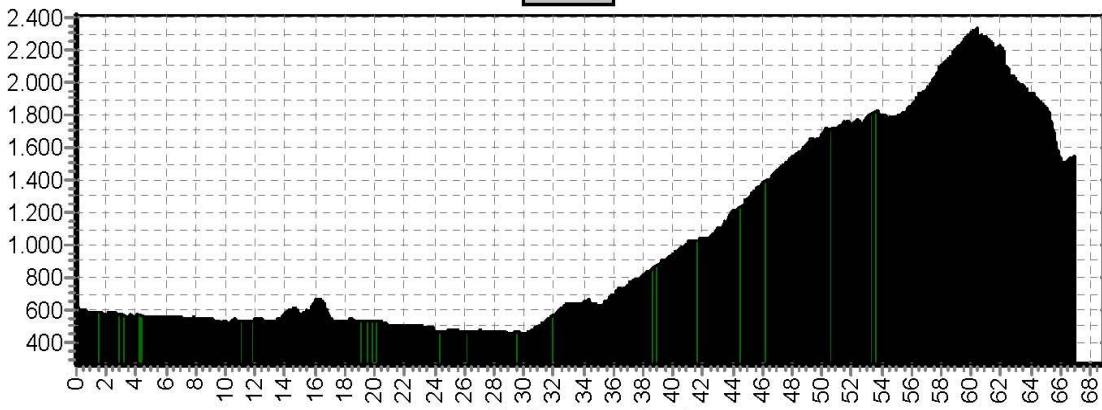

1LB

1RO

1ZW

Etappe 2 MB-Matterhorn

Start	Finish	Niveau	Afstand	Hoogst	Klimmen
La Fouly 1620	Courmayeur 1234	BLAUW	42,5	2523	1840
		ROOD	54,2	2523	2350
		ZWART	56,1	2523	2640

2LB

2RO

2ZW

Etappe 3 MB-Matterhorn

Start	Finish	Niveau	Afstand	Hoogst	Klimmen
Courmayeur 1234	Aosta 603	3LB	56,9	1518	1620
		3RO	64,1	1699	2270
		3ZW	71,1	1699	2580

3LB

3RO

3ZW

Etappe 4 MB-Matterhorn

Start	Finish	Niveau	Afstand	Hoogst	Klimmen
Aosta 603	Valtournenche 1562	4LB	57,9	2324	1780
		4RO Trail	59,9	2057	2150
		4RO	66,6	2324	2370
		4ZW	70,6	2352	2810

4LB

4RO

4RO Trail

4ZW

Etappe 5 MB-Matterhorn

Start	Finish	Niveau	Afstand	Hoogst	Klimmen
Valtournenche 1562	Zermatt-Täsch 1436	5LB	39,2	3324	1270
		5RO	47,4	3324	1720
		5ZW	53,5	3324	2290

5LB

5RO

5ZW

Etappe 6

Start	Finish	Niveau	Afstand	Hoogst	Klimmen
Täsch 1436	Visp 652	 6LB	59,3	2349	1520
		 6RO	68,1	2384	2010
		 6ZW	69,9	2384	2260