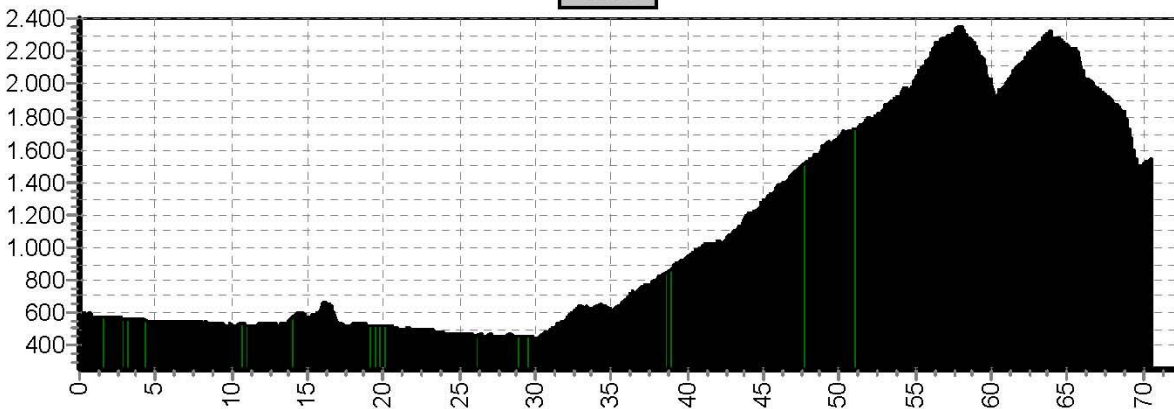

4LB

4RO

4RO Trail

4ZW

Etappe 5 MB-Matterhorn

Start	Finish	Niveau	Afstand	Hoogst	Klimmen
Valtournenche 1562	Zermatt-Täsch 1436	5LB	39,2	3324	1270
		5RO	47,4	3324	1720
		5ZW	53,5	3324	2290

5LB

5RO

5ZW

Etappe 6

Start	Finish	Niveau	Afstand	Hoogst	Klimmen
Täsch 1436	Visp 652	 6LB	59,3	2349	1520
		 6RO	68,1	2384	2010
		 6ZW	69,9	2384	2260