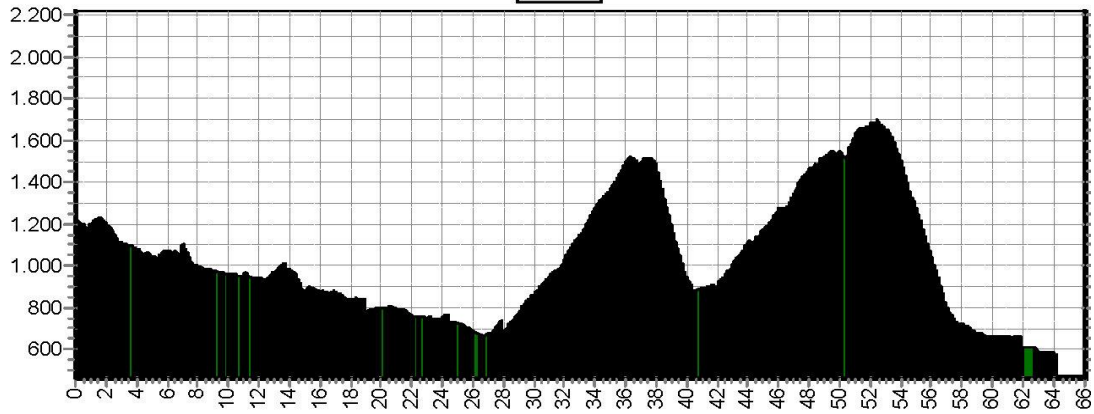

1LB

1RO

1ZW

Etappe 2 MB-Matterhorn

Start	Finish	Niveau	Afstand	Hoogst	Klimmen
La Fouly 1620	Courmayeur 1234	BLAUW	42,5	2523	1840
		ROOD	54,2	2523	2350
		ZWART	56,1	2523	2640

2LB

2RO

2ZW

Etappe 3 MB-Matterhorn

Start	Finish	Niveau	Afstand	Hoogst	Klimmen
Courmayeur 1234	Aosta 603	3LB	56,9	1518	1620
		3RO	64,1	1699	2270
		3ZW	71,1	1699	2580

3LB

3RO

3ZW

Etappe 4 MB-Matterhorn

Start	Finish	Niveau	Afstand	Hoogst	Klimmen
Aosta 603	Valtournenche 1562	4LB	57,9	2324	1780
		4RO Trail	59,9	2057	2150
		4RO	66,6	2324	2370
		4ZW	70,6	2352	2810

4LB

4RO

4RO Trail

4ZW

Etappe 5 MB-Matterhorn

Start	Finish	Niveau	Afstand	Hoogst	Klimmen
Valtournenche 1562	Zermatt-Täsch 1436	5LB	39,2	3324	1270
		5RO	47,4	3324	1720
		5ZW	53,5	3324	2290

5LB

5RO

5ZW

Etappe 6

Start	Finish	Niveau	Afstand	Hoogst	Klimmen
Täsch 1436	Visp 652	 6LB	59,3	2349	1520
		 6RO	68,1	2384	2010
		 6ZW	69,9	2384	2260