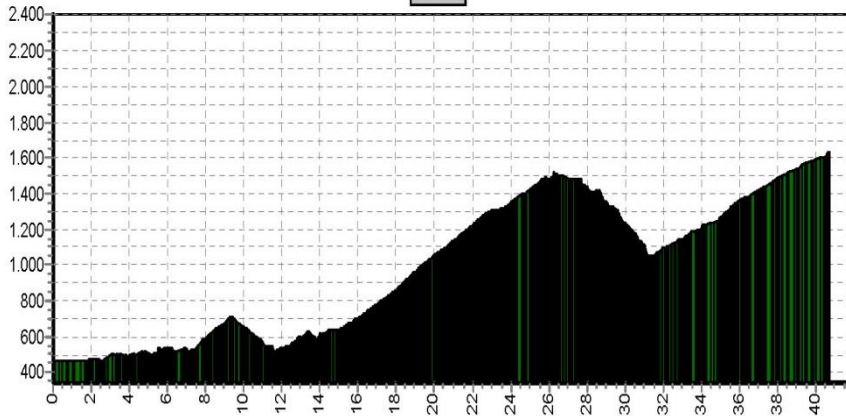

VASA SPORT

Offroadbook Transalp Mont Blanc - Matterhorn

Etappe 1 MB-Matterhorn

Start	Finish	Niveau	Afstand	Hoogst	Klimmen
Martigny 460	La Fouly 1620	1LB	42,3	1636	1890
		1RO	51,6	1636	2380
		1ZW	58,8	1636	2750

1LB

1RO

1ZW

Etappe 2 MB-Matterhorn

Start	Finish	Niveau	Afstand	Hoogst	Klimmen
La Fouly 1620	Courmayeur 1234	BLAUW	42,5	2523	1840
		ROOD	54,2	2523	2350
		ZWART	56,1	2523	2640

2LB

2RO

2ZW

4LB

4RO

4RO Trail

4ZW

Etappe 5 MB-Matterhorn

Start	Finish	Niveau	Afstand	Hoogst	Klimmen
Valtournenche 1562	Zermatt-Täsch 1436	5LB	39,2	3324	1270
		5RO	47,4	3324	1720
		5ZW	53,5	3324	2290

5LB

5RO

5ZW

Etappe 6

Start	Finish	Niveau	Afstand	Hoogst	Klimmen
Täsch 1436	Visp 652	 6LB	59,3	2349	1520
		 6RO	68,1	2384	2010
		 6ZW	69,9	2384	2260