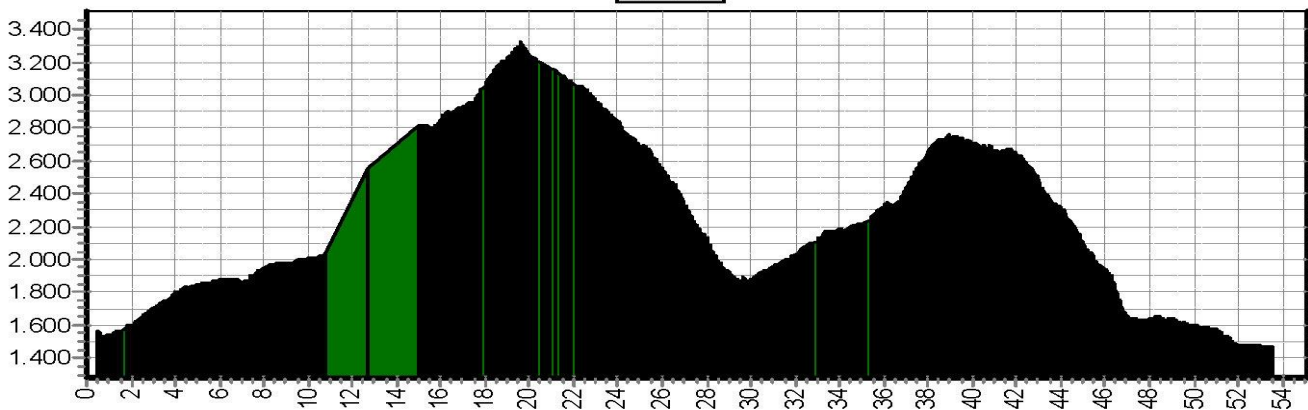

4LB

4RO

4RO Trail

4ZW

Etappe 5 MB-Matterhorn

Start	Finish	Niveau	Afstand	Hoogst	Klimmen
Valtournenche 1562	Zermatt-Täsch 1436	5LB	39,2	3324	1270
		5RO	47,4	3324	1720
		5ZW	53,5	3324	2290

5LB

5RO

5ZW

Etappe 6

Start	Finish	Niveau	Afstand	Hoogst	Klimmen
Täsch 1436	Visp 652	 6LB	59,3	2349	1520
		 6RO	68,1	2384	2010
		 6ZW	69,9	2384	2260