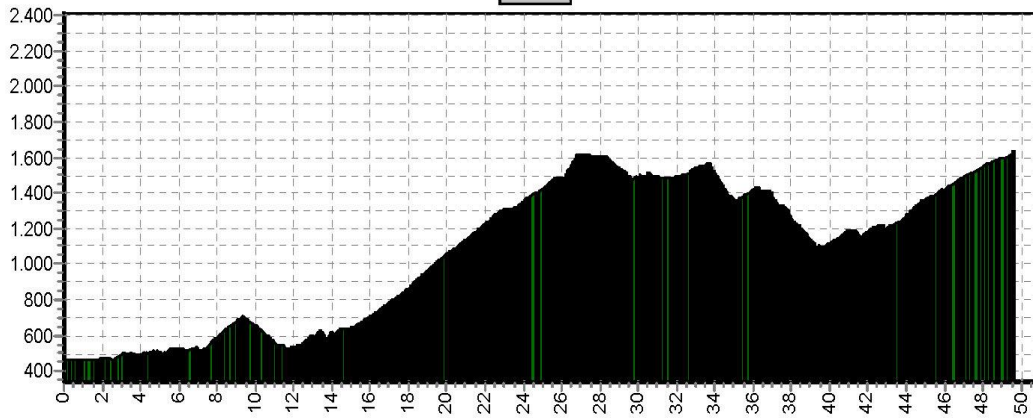

VASA SPORT

Offroadbook Transalp Mont Blanc - Matterhorn

Etappe 1 MB-Matterhorn

Start	Finish	Niveau	Afstand	Hoogst	Klimmen
Martigny 460	La Fouly 1620	1LB	42,3	1636	1890
		1RO	51,6	1636	2380
		1ZW	58,8	1636	2750

1LB

1RO

1ZW

Etappe 2 MB-Matterhorn

Start	Finish	Niveau	Afstand	Hoogst	Klimmen
La Fouly 1620	Courmayeur 1234	BLAUW	42,5	2523	1840
		ROOD	54,2	2523	2350
		ZWART	56,1	2523	2640

2LB

2RO

2ZW

4LB

4RO

4RO Trail

4ZW

Etappe 5 MB-Matterhorn

Start	Finish	Niveau	Afstand	Hoogst	Klimmen
Valtournenche 1562	Zermatt-Täsch 1436	5LB	39,2	3324	1270
		5RO	47,4	3324	1720
		5ZW	53,5	3324	2290

5LB

5RO

5ZW

Etappe 6

Start	Finish	Niveau	Afstand	Hoogst	Klimmen
Täsch 1436	Visp 652	 6LB	59,3	2349	1520
		 6RO	68,1	2384	2010
		 6ZW	69,9	2384	2260