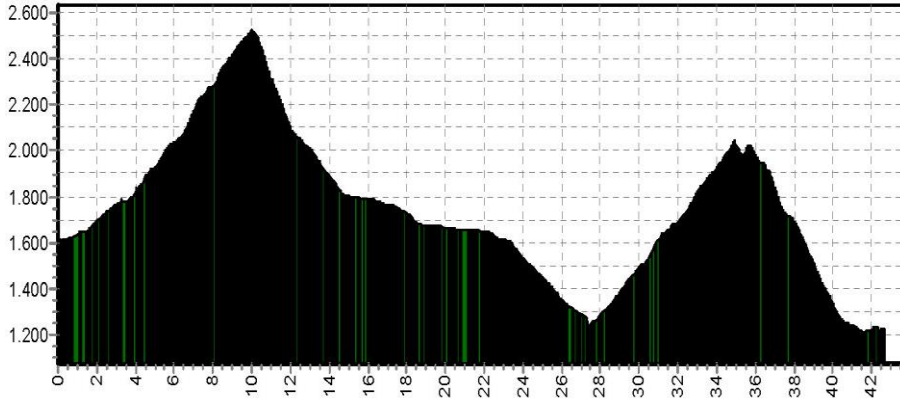

1LB

1RO

1ZW

Etappe 2 MB-Matterhorn

Start	Finish	Niveau	Afstand	Hoogst	Klimmen
La Fouly 1620	Courmayeur 1234	BLAUW	42,5	2523	1840
		ROOD	54,2	2523	2350
		ZWART	56,1	2523	2640

2LB

2RO

2ZW

Etappe 3 MB-Matterhorn

Start	Finish	Niveau	Afstand	Hoogst	Klimmen
Courmayeur 1234	Aosta 603	3LB	56,9	1518	1620
		3RO	64,1	1699	2270
		3ZW	71,1	1699	2580

3LB

3RO

3ZW

Etappe 4 MB-Matterhorn

Start	Finish	Niveau	Afstand	Hoogst	Klimmen
Aosta 603	Valtournenche 1562	4LB	57,9	2324	1780
		4RO Trail	59,9	2057	2150
		4RO	66,6	2324	2370
		4ZW	70,6	2352	2810

4LB

4RO

4RO Trail

4ZW

Etappe 5 MB-Matterhorn

Start	Finish	Niveau	Afstand	Hoogst	Klimmen
Valtournenche 1562	Zermatt-Täsch 1436	5LB	39,2	3324	1270
		5RO	47,4	3324	1720
		5ZW	53,5	3324	2290

5LB

5RO

5ZW

Etappe 6

Start	Finish	Niveau	Afstand	Hoogst	Klimmen
Täsch 1436	Visp 652	 6LB	59,3	2349	1520
		 6RO	68,1	2384	2010
		 6ZW	69,9	2384	2260