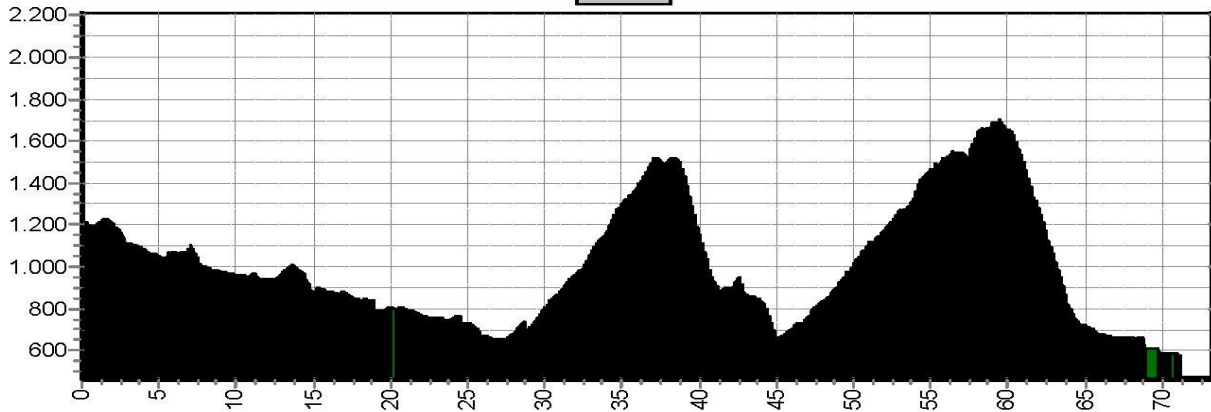

1LB

1RO

1ZW

Etappe 2 MB-Matterhorn

Start	Finish	Niveau	Afstand	Hoogst	Klimmen
La Fouly 1620	Courmayeur 1234	BLAUW	42,5	2523	1840
		ROOD	54,2	2523	2350
		ZWART	56,1	2523	2640

2LB

2RO

2ZW

Etappe 3 MB-Matterhorn

Start	Finish	Niveau	Afstand	Hoogst	Klimmen
Courmayeur 1234	Aosta 603	3LB	56,9	1518	1620
		3RO	64,1	1699	2270
		3ZW	71,1	1699	2580

3LB

3RO

3ZW

Etappe 4 MB-Matterhorn

Start	Finish	Niveau	Afstand	Hoogst	Klimmen
Aosta 603	Valtournenche 1562	4LB	57,9	2324	1780
		4RO Trail	59,9	2057	2150
		4RO	66,6	2324	2370
		4ZW	70,6	2352	2810

4LB

4RO

4RO Trail

4ZW

Etappe 5 MB-Matterhorn

Start	Finish	Niveau	Afstand	Hoogst	Klimmen
Valtournenche 1562	Zermatt-Täsch 1436	5LB	39,2	3324	1270
		5RO	47,4	3324	1720
		5ZW	53,5	3324	2290

5LB

5RO

5ZW

Etappe 6

Start	Finish	Niveau	Afstand	Hoogst	Klimmen
Täsch 1436	Visp 652	 6LB	59,3	2349	1520
		 6RO	68,1	2384	2010
		 6ZW	69,9	2384	2260