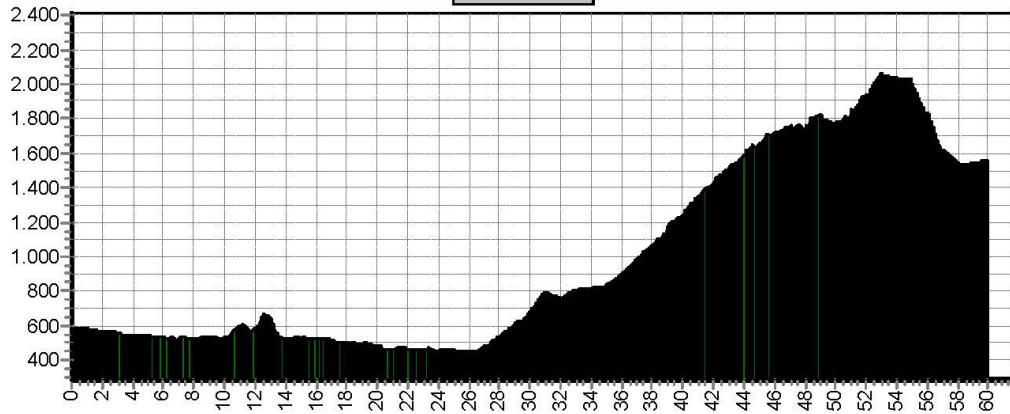

1LB

1RO

1ZW

Etappe 2 MB-Matterhorn

Start	Finish	Niveau	Afstand	Hoogst	Klimmen
La Fouly 1620	Courmayeur 1234	BLAUW	42,5	2523	1840
		ROOD	54,2	2523	2350
		ZWART	56,1	2523	2640

2LB

2RO

2ZW

Etappe 3 MB-Matterhorn

Start	Finish	Niveau	Afstand	Hoogst	Klimmen
Courmayeur 1234	Aosta 603	3LB	56,9	1518	1620
		3RO	64,1	1699	2270
		3ZW	71,1	1699	2580

3LB

3RO

3ZW

Etappe 4 MB-Matterhorn

Start	Finish	Niveau	Afstand	Hoogst	Klimmen
Aosta 603	Valtournenche 1562	4LB	57,9	2324	1780
		4RO Trail	59,9	2057	2150
		4RO	66,6	2324	2370
		4ZW	70,6	2352	2810

4LB

4RO

4RO Trail

4ZW

Etappe 5 MB-Matterhorn

Start	Finish	Niveau	Afstand	Hoogst	Klimmen
Valtournenche 1562	Zermatt-Täsch 1436	5LB	39,2	3324	1270
		5RO	47,4	3324	1720
		5ZW	53,5	3324	2290

5LB

5RO

5ZW

Etappe 6

Start	Finish	Niveau	Afstand	Hoogst	Klimmen
Täsch 1436	Visp 652	 6LB	59,3	2349	1520
		 6RO	68,1	2384	2010
		 6ZW	69,9	2384	2260