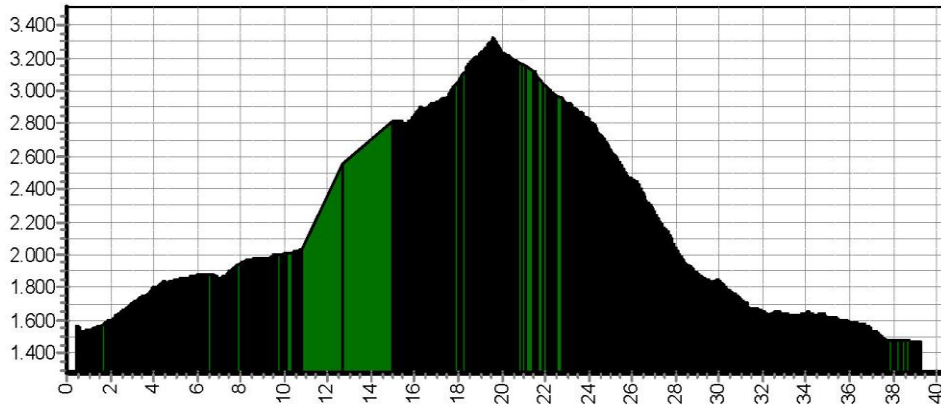

4LB

4RO

4RO Trail

4ZW

Etappe 5 MB-Matterhorn

Start	Finish	Niveau	Afstand	Hoogst	Klimmen
Valtournenche 1562	Zermatt-Täsch 1436	5LB	39,2	3324	1270
		5RO	47,4	3324	1720
		5ZW	53,5	3324	2290

5LB

5RO

5ZW

Etappe 6

Start	Finish	Niveau	Afstand	Hoogst	Klimmen
Täsch 1436	Visp 652	 6LB	59,3	2349	1520
		 6RO	68,1	2384	2010
		 6ZW	69,9	2384	2260