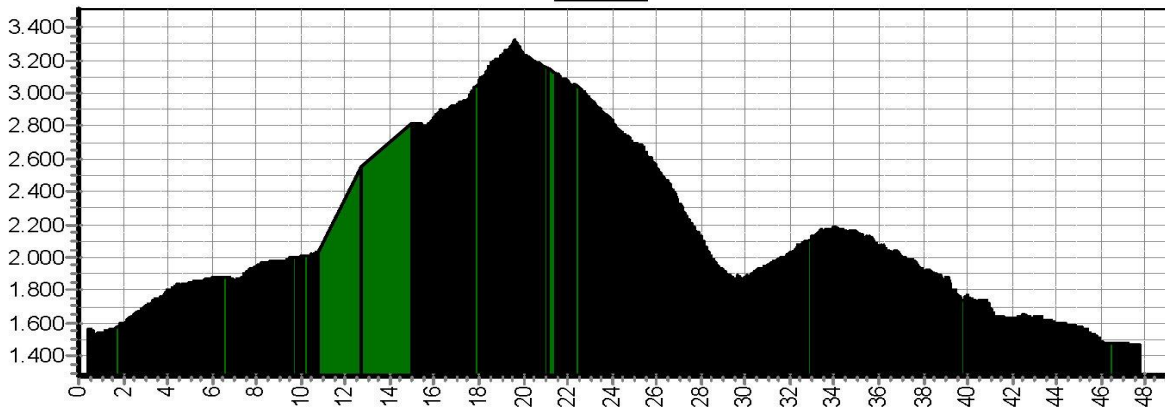

4LB

4RO

4RO Trail

4ZW

Etappe 5 MB-Matterhorn

Start	Finish	Niveau	Afstand	Hoogst	Klimmen
Valtournenche 1562	Zermatt-Täsch 1436	5LB	39,2	3324	1270
		5RO	47,4	3324	1720
		5ZW	53,5	3324	2290

5LB

5RO

5ZW

Etappe 6

Start	Finish	Niveau	Afstand	Hoogst	Klimmen
Täsch 1436	Visp 652	 6LB	59,3	2349	1520
		 6RO	68,1	2384	2010
		 6ZW	69,9	2384	2260