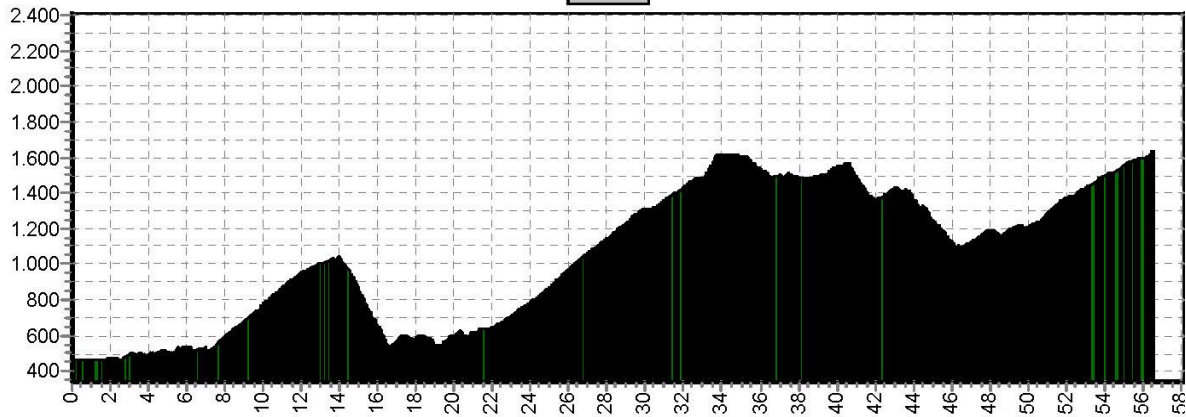

VASA SPORT

Offroadbook Transalp Mont Blanc - Matterhorn

Etappe 1 MB-Matterhorn

Start	Finish	Niveau	Afstand	Hoogst	Klimmen
Martigny 460	La Fouly 1620	1LB	42,3	1636	1890
		1RO	51,6	1636	2380
		1ZW	58,8	1636	2750

1LB

1RO

1ZW

Etappe 2 MB-Matterhorn

Start	Finish	Niveau	Afstand	Hoogst	Klimmen
La Fouly 1620	Courmayeur 1234	BLAUW	42,5	2523	1840
		ROOD	54,2	2523	2350
		ZWART	56,1	2523	2640

2LB

2RO

2ZW

4LB

4RO

4RO Trail

4ZW

Etappe 5 MB-Matterhorn

Start	Finish	Niveau	Afstand	Hoogst	Klimmen
Valtournenche 1562	Zermatt-Täsch 1436	5LB	39,2	3324	1270
		5RO	47,4	3324	1720
		5ZW	53,5	3324	2290

5LB

5RO

5ZW

Etappe 6

Start	Finish	Niveau	Afstand	Hoogst	Klimmen
Täsch 1436	Visp 652	 6LB	59,3	2349	1520
		 6RO	68,1	2384	2010
		 6ZW	69,9	2384	2260