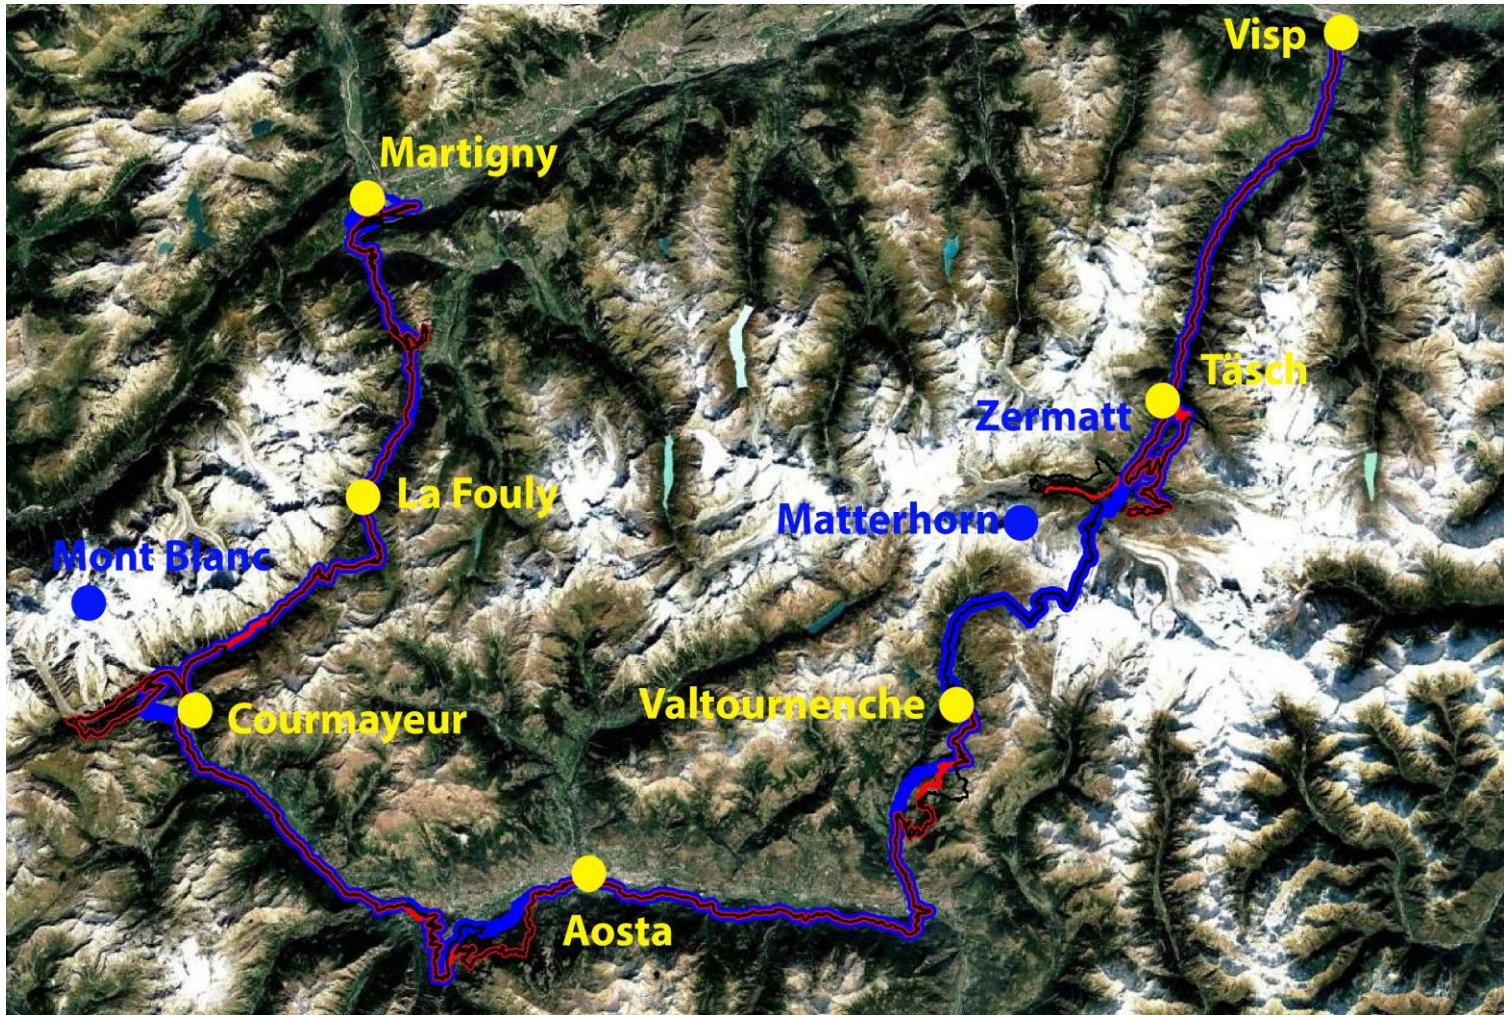

VASA SPORT

Offroadbook Transalp Mont Blanc - Matterhorn

Etappe 1 MB-Matterhorn

Start	Finish	Niveau	Afstand	Hoogst	Klimmen
Martigny 460	La Fouly 1620	1LB	42,3	1636	1890
		1RO	51,6	1636	2380
		1ZW	58,8	1636	2750

1LB

1RO

1ZW

Etappe 2 MB-Matterhorn

Start	Finish	Niveau	Afstand	Hoogst	Klimmen
La Fouly 1620	Courmayeur 1234	BLAUW	42,5	2523	1840
		ROOD	54,2	2523	2350
		ZWART	56,1	2523	2640

2LB

2RO

2ZW

Etappe 3 MB-Matterhorn

Start	Finish	Niveau	Afstand	Hoogst	Klimmen
Courmayeur 1234	Aosta 603	3LB	56,9	1518	1620
		3RO	64,1	1699	2270
		3ZW	71,1	1699	2580

3LB

3RO

3ZW

Etappe 4 MB-Matterhorn

Start	Finish	Niveau	Afstand	Hoogst	Klimmen
Aosta 603	Valtournenche 1562	4LB	57,9	2324	1780
		4RO Trail	59,9	2057	2150
		4RO	66,6	2324	2370
		4ZW	70,6	2352	2810

4LB

4RO

4RO Trail

4ZW

Etappe 5 MB-Matterhorn

Start	Finish	Niveau	Afstand	Hoogst	Klimmen
Valtournenche 1562	Zermatt-Täsch 1436	5LB	39,2	3324	1270
		5RO	47,4	3324	1720
		5ZW	53,5	3324	2290

5LB

5RO