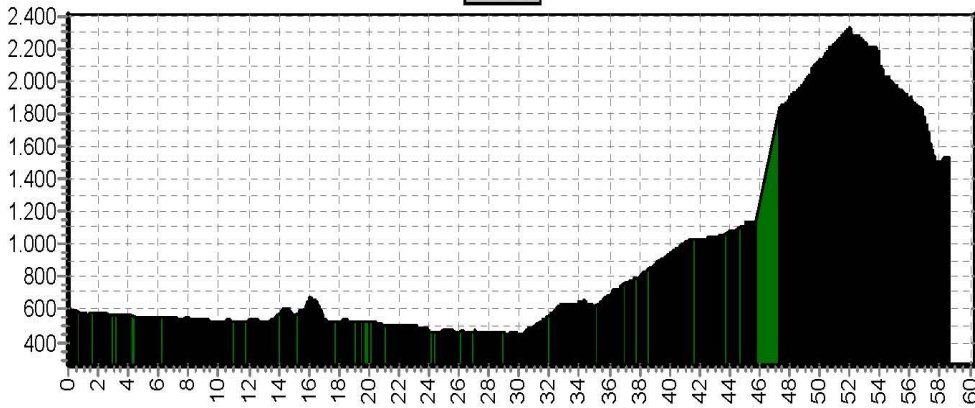

1LB

1RO

1ZW

Etappe 2 MB-Matterhorn

Start	Finish	Niveau	Afstand	Hoogst	Klimmen
La Fouly 1620	Courmayeur 1234	BLAUW	42,5	2523	1840
		ROOD	54,2	2523	2350
		ZWART	56,1	2523	2640

2LB

2RO

2ZW

Etappe 3 MB-Matterhorn

Start	Finish	Niveau	Afstand	Hoogst	Klimmen
Courmayeur 1234	Aosta 603	3LB	56,9	1518	1620
		3RO	64,1	1699	2270
		3ZW	71,1	1699	2580

3LB

3RO

3ZW

Etappe 4 MB-Matterhorn

Start	Finish	Niveau	Afstand	Hoogst	Klimmen
Aosta 603	Valtournenche 1562	4LB	57,9	2324	1780
		4RO Trail	59,9	2057	2150
		4RO	66,6	2324	2370
		4ZW	70,6	2352	2810

4LB

4RO

4RO Trail

4ZW

Etappe 5 MB-Matterhorn

Start	Finish	Niveau	Afstand	Hoogst	Klimmen
Valtournenche 1562	Zermatt-Täsch 1436	5LB	39,2	3324	1270
		5RO	47,4	3324	1720
		5ZW	53,5	3324	2290

5LB

5RO

5ZW

Etappe 6

Start	Finish	Niveau	Afstand	Hoogst	Klimmen
Täsch 1436	Visp 652	 6LB	59,3	2349	1520
		 6RO	68,1	2384	2010
		 6ZW	69,9	2384	2260