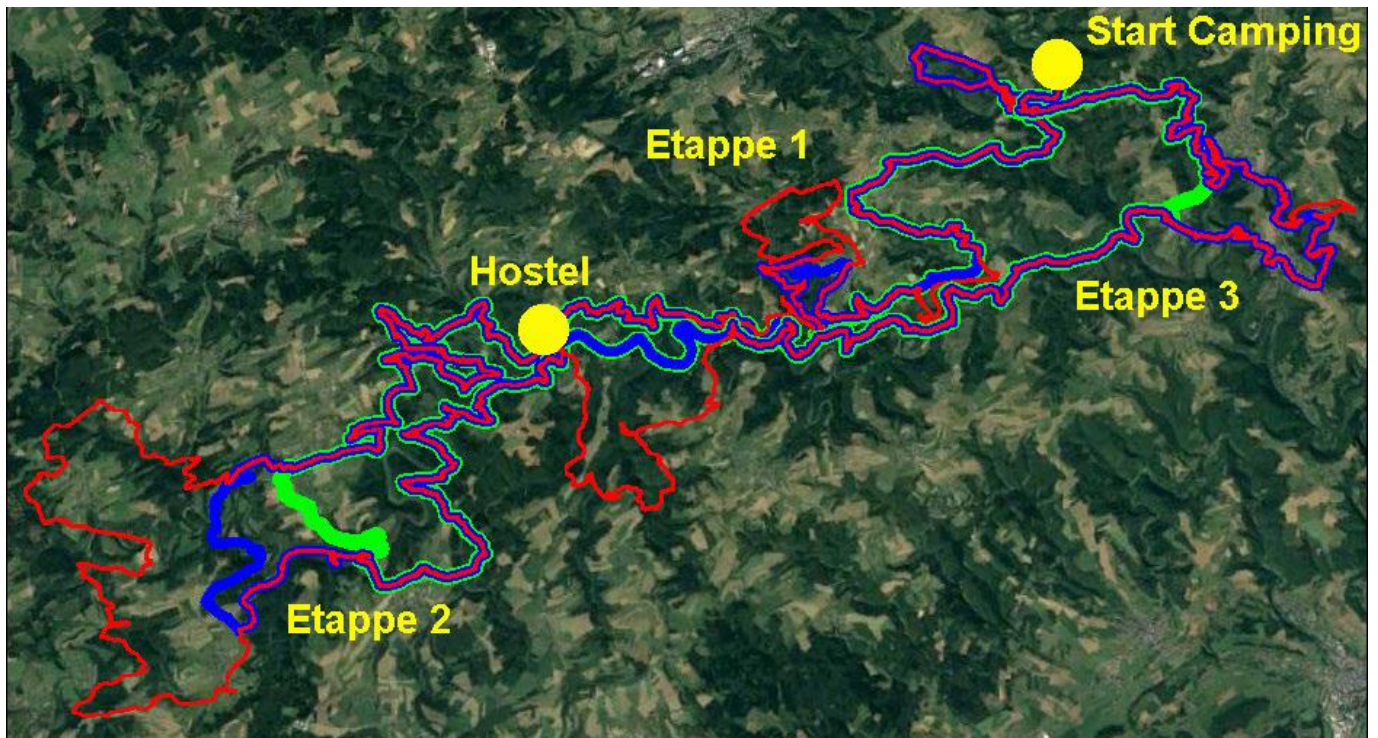

VASA SPORT

Offroadbook Luxemburg Trails

Etappe 1 Luxemburg Trails

Start	Finish	Niveau	Afstand	Hoogst	Klimmen
Kautenbach 262	Lultzhausen 323	GROEN	31,4	473	990
		BLAUW	43,4	473	1400
		ROOD	54,3	489	1820

1GR

1LB

1RO

Etappe 2 Luxemburg Trails

Start	Finish	Niveau	Afstand	Hoogst	Klimmen
Lultzhausen 323	Lultzhausen 323	GROEN	40,2	463	1340
		BLAUW	50,9	488	1750
		ROOD	72,1	488	2400

Etappe 3 Luxemburg Trails

Start	Finish	Niveau	Afstand	Hoogst	Klimmen
Lultzhausen 323	Kautenbach 262	GROEN	35,5	456	1130
		BLAUW	49,0	456	1590
		ROOD	54,9	483	1990

3GR

3LB

3RO