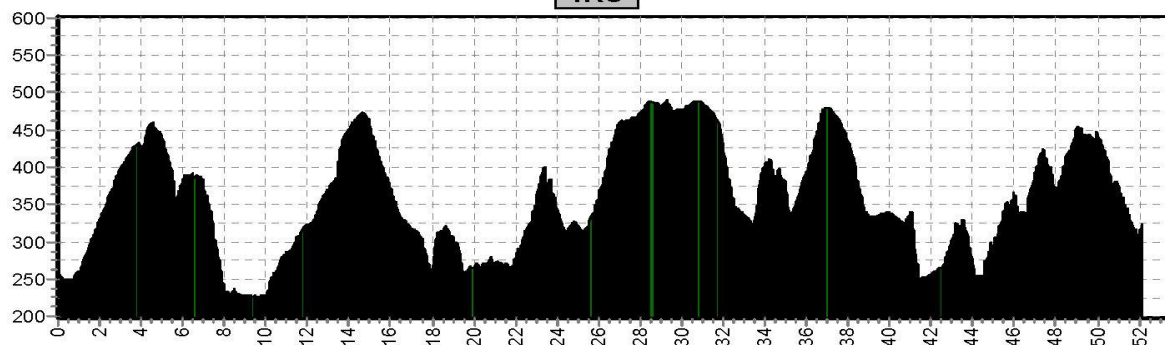

VASA SPORT

Offroadbook Luxemburg Trails

Etappe 1 Luxemburg Trails

Start	Finish	Niveau	Afstand	Hoogst	Klimmen
Kautenbach 262	Lultzhausen 323	GROEN	31,4	473	990
		BLAUW	43,4	473	1400
		ROOD	54,3	489	1820

1GR

1LB

1RO

Etappe 2 Luxemburg Trails

Start	Finish	Niveau	Afstand	Hoogst	Klimmen
Lultzhausen 323	Lultzhausen 323	GROEN	40,2	463	1340
		BLAUW	50,9	488	1750
		ROOD	72,1	488	2400

Etappe 3 Luxemburg Trails

Start	Finish	Niveau	Afstand	Hoogst	Klimmen
Lultzhausen 323	Kautenbach 262	GROEN	35,5	456	1130
		BLAUW	49,0	456	1590
		ROOD	54,9	483	1990

3GR

3LB

3RO