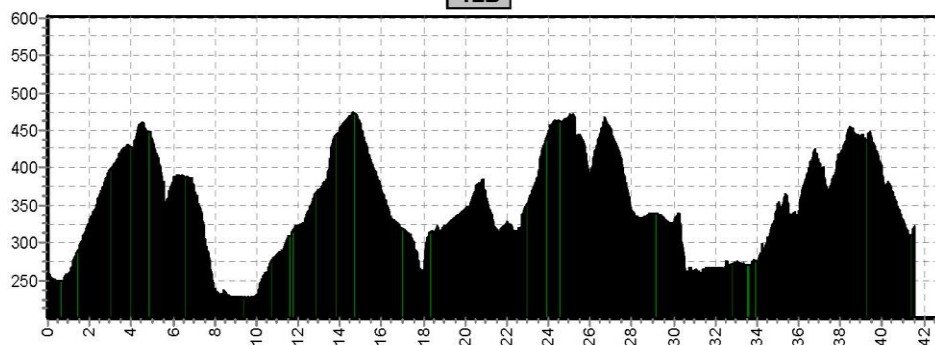

VASA SPORT

Offroadbook Luxemburg Trails

Etappe 1 Luxemburg Trails

Start	Finish	Niveau	Afstand	Hoogst	Klimmen
Kautenbach 262	Lultzhausen 323	GROEN	31,4	473	990
		BLAUW	43,4	473	1400
		ROOD	54,3	489	1820

1GR

1LB

1RO

Etappe 2 Luxemburg Trails

Start	Finish	Niveau	Afstand	Hoogst	Klimmen
Lultzhausen 323	Lultzhausen 323	GROEN	40,2	463	1340
		BLAUW	50,9	488	1750
		ROOD	72,1	488	2400

Etappe 3 Luxemburg Trails

Start	Finish	Niveau	Afstand	Hoogst	Klimmen
Lultzhausen 323	Kautenbach 262	GROEN	35,5	456	1130
		BLAUW	49,0	456	1590
		ROOD	54,9	483	1990

3GR

3LB

3RO