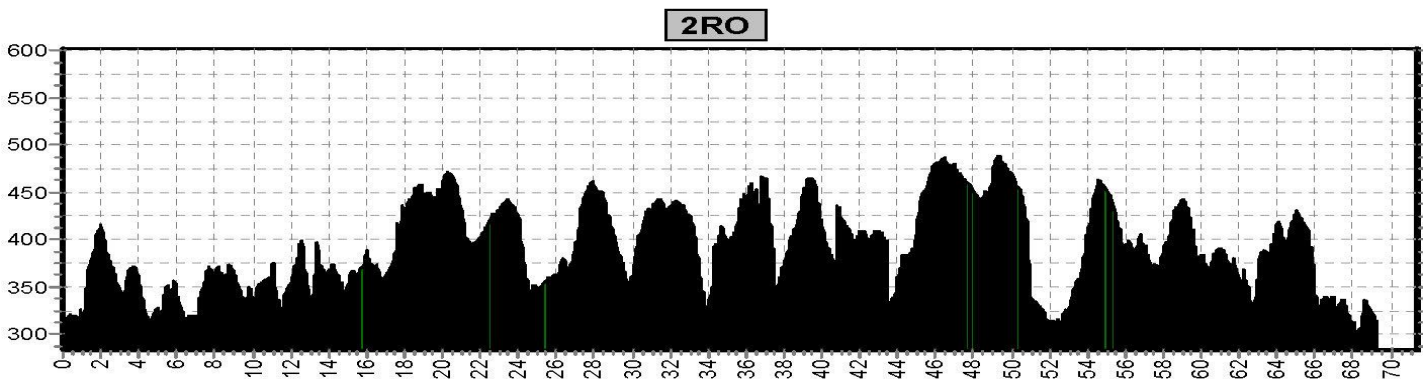

1LB

1RO

Etappe 2 Luxemburg Trails

Start	Finish	Niveau	Afstand	Hoogst	Klimmen
Lultzhausen 323	Lultzhausen 323	GROEN	40,2	463	1340
		BLAUW	50,9	488	1750
		ROOD	72,1	488	2400

Etappe 3 Luxemburg Trails

Start	Finish	Niveau	Afstand	Hoogst	Klimmen
Lultzhausen 323	Kautenbach 262	GROEN	35,5	456	1130
		BLAUW	49,0	456	1590
		ROOD	54,9	483	1990

3GR

3LB

3RO