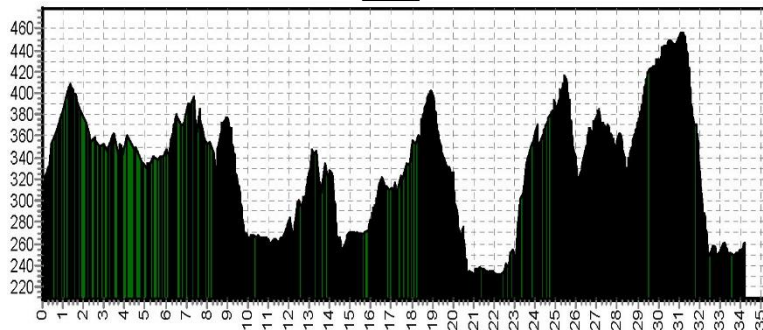

1LB

1RO

Etappe 2 Luxemburg Trails

Start	Finish	Niveau	Afstand	Hoogst	Klimmen
Lultzhausen 323	Lultzhausen 323	GROEN	40,2	463	1340
		BLAUW	50,9	488	1750
		ROOD	72,1	488	2400

Etappe 3 Luxemburg Trails

Start	Finish	Niveau	Afstand	Hoogst	Klimmen
Lultzhausen 323	Kautenbach 262	GROEN	35,5	456	1130
		BLAUW	49,0	456	1590
		ROOD	54,9	483	1990

3GR

3LB

3RO