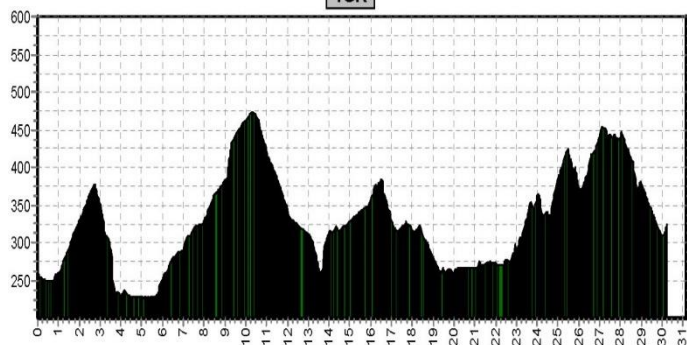

VASA SPORT

Offroadbook Luxemburg Trails

Etappe 1 Luxemburg Trails

Start	Finish	Niveau	Afstand	Hoogst	Klimmen
Kautenbach 262	Lultzhausen 323	GROEN	31,4	473	990
		BLAUW	43,4	473	1400
		ROOD	54,3	489	1820

1GR

1LB

1RO

Etappe 2 Luxemburg Trails

Start	Finish	Niveau	Afstand	Hoogst	Klimmen
Lultzhausen 323	Lultzhausen 323	GROEN	40,2	463	1340
		BLAUW	50,9	488	1750
		ROOD	72,1	488	2400

Etappe 3 Luxemburg Trails

Start	Finish	Niveau	Afstand	Hoogst	Klimmen
Lultzhausen 323	Kautenbach 262	GROEN	35,5	456	1130
		BLAUW	49,0	456	1590
		ROOD	54,9	483	1990