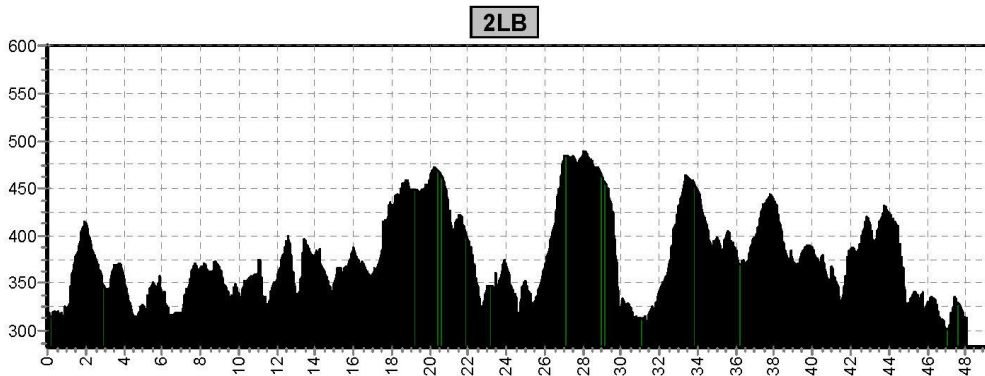

1LB

1RO

Etappe 2 Luxemburg Trails

Start	Finish	Niveau	Afstand	Hoogst	Klimmen
Lultzhausen 323	Lultzhausen 323	GROEN	40,2	463	1340
		BLAUW	50,9	488	1750
		ROOD	72,1	488	2400

Etappe 3 Luxemburg Trails

Start	Finish	Niveau	Afstand	Hoogst	Klimmen
Lultzhausen 323	Kautenbach 262	GROEN	35,5	456	1130
		BLAUW	49,0	456	1590
		ROOD	54,9	483	1990

3GR

3LB

3RO