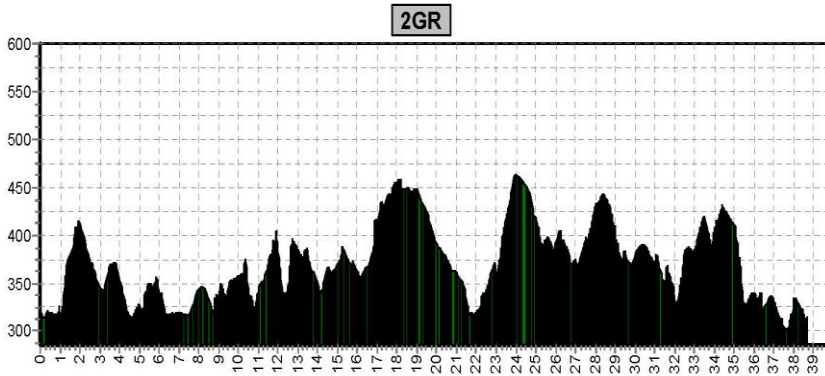

VASA SPORT

Offroadbook Luxemburg Trails

Etappe 1 Luxemburg Trails

Start	Finish	Niveau	Afstand	Hoogst	Klimmen
Kautenbach 262	Lultzhausen 323	GROEN	31,4	473	990
		BLAUW	43,4	473	1400
		ROOD	54,3	489	1820

1GR

1LB

1RO

Etappe 2 Luxemburg Trails

Start	Finish	Niveau	Afstand	Hoogst	Klimmen
Lultzhausen 323	Lultzhausen 323	GROEN	40,2	463	1340
		BLAUW	50,9	488	1750
		ROOD	72,1	488	2400

Etappe 3 Luxemburg Trails

Start	Finish	Niveau	Afstand	Hoogst	Klimmen
Lultzhausen 323	Kautenbach 262	GROEN	35,5	456	1130
		BLAUW	49,0	456	1590
		ROOD	54,9	483	1990

3GR

3LB

3RO