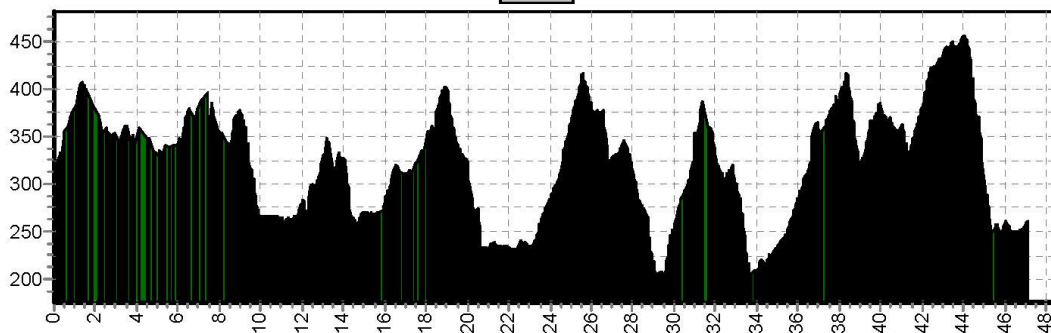

1LB

1RO

Etappe 2 Luxemburg Trails

Start	Finish	Niveau	Afstand	Hoogst	Klimmen
Lultzhausen 323	Lultzhausen 323	GROEN	40,2	463	1340
		BLAUW	50,9	488	1750
		ROOD	72,1	488	2400

Etappe 3 Luxemburg Trails

Start	Finish	Niveau	Afstand	Hoogst	Klimmen
Lultzhausen 323	Kautenbach 262	GROEN	35,5	456	1130
		BLAUW	49,0	456	1590
		ROOD	54,9	483	1990

3GR

3LB

3RO