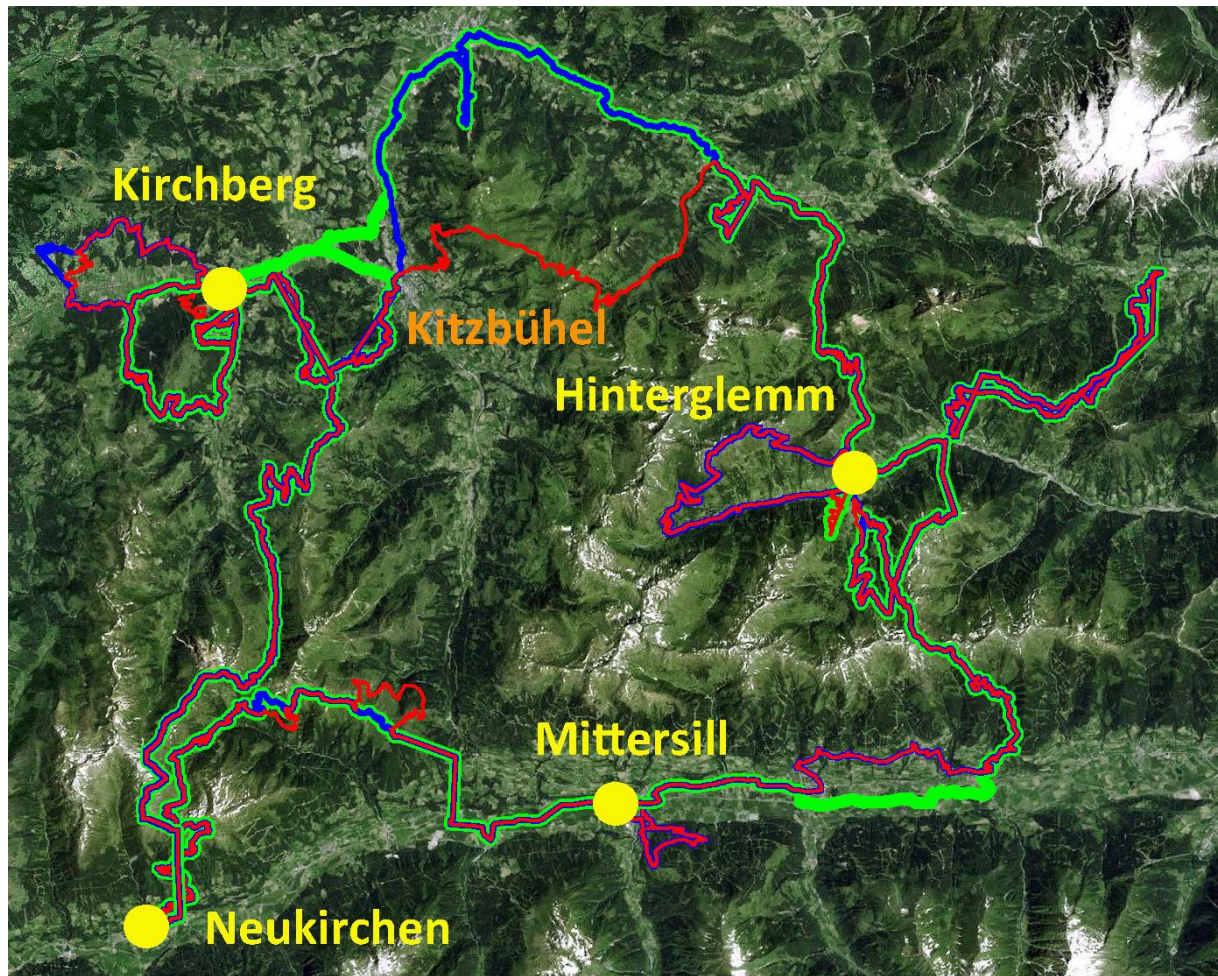

VASA SPORT

Offroadbook KitzAlpentour met lift

Etappe 1 KitzAlpenTour met lift						
Start	Finish	Niveau	Afstand	Hoogst	Klimmen	Dalen
Mittersill 787	Neukirchen 890	1GRlift	41,9	2117	1180	2130
		1LBlift	52,3	2117	1650	2600
		1ROlift	59,1	2117	2120	3070

Lichtgroen = lift

Etappe 2 KitzAlpenTour met lift						
Start	Finish	Niveau	Afstand	Hoogst	Klimmen	Dalen
Neukirchen 890	Kirchberg 820	2GRlift	49,2	2107	1210	2520
		2LBlift	55,7	2107	1330	3470
		2ROlift	66,6	2107	1810	3950

Lichtgroen = lift

Etappe 3 KitzAlpenTour met lift						
Start	Finish	Niveau	Afstand	Hoogst	Klimmen	Dalen
Kirchberg 820	Kirchberg 820	3GRlift	46,7	1781	950	2730
		3LBlift	65,6	1781	1400	3660
		3ROlift	65,1	1781	1750	3530

Lichtgroen = lift

4GRlift

4LBlift

4ROlift

Etappe 5 KitzAlpenTour met lift						
Start	Finish	Niveau	Afstand	Hoogst	Klimmen	Dalen
Hinterglemm	Hinterglemm	5GRlift	47,0	1901	1220	3385
		5LBlift	64,2	1945	1870	3990
		5ROLift	69,7	1945	2030	4606