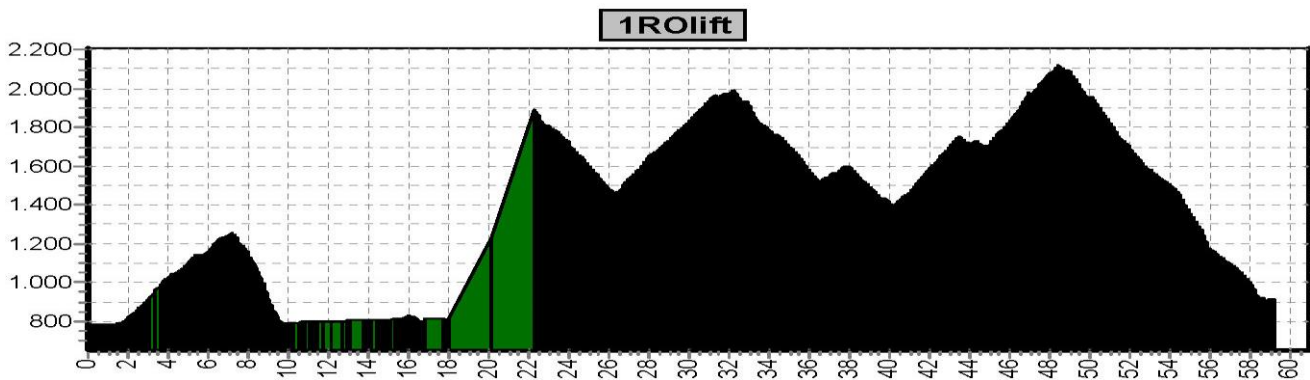

VASA SPORT

Offroadbook KitzAlpentour met lift

Etappe 1 KitzAlpenTour met lift						
Start	Finish	Niveau	Afstand	Hoogst	Klimmen	Dalen
Mittersill 787	Neukirchen 890	1GRlift	41,9	2117	1180	2130
		1LBlift	52,3	2117	1650	2600
		1ROlift	59,1	2117	2120	3070

Lichtgroen = lift

Etappe 2 KitzAlpenTour met lift						
Start	Finish	Niveau	Afstand	Hoogst	Klimmen	Dalen
Neukirchen 890	Kirchberg 820	2GRlift	49,2	2107	1210	2520
		2LBlift	55,7	2107	1330	3470
		2ROlift	66,6	2107	1810	3950

Lichtgroen = lift

Etappe 3 KitzAlpenTour met lift						
Start	Finish	Niveau	Afstand	Hoogst	Klimmen	Dalen
Kirchberg 820	Kirchberg 820	3GRlift	46,7	1781	950	2730
		3LBlift	65,6	1781	1400	3660
		3ROlift	65,1	1781	1750	3530

Lichtgroen = lift

3GRlift

3LBlift

3ROlift

Etappe 4 KitzAlpenTour met lift						
Start	Finish	Niveau	Afstand	Hoogst	Klimmen	Dalen
Kirchberg 820	Hinterglemm	4GRlift	61,7	1649	1340	2010
		4LBlift	71,8	1781	1390	3000
		4ROlift	66,7	1781	2210	3310