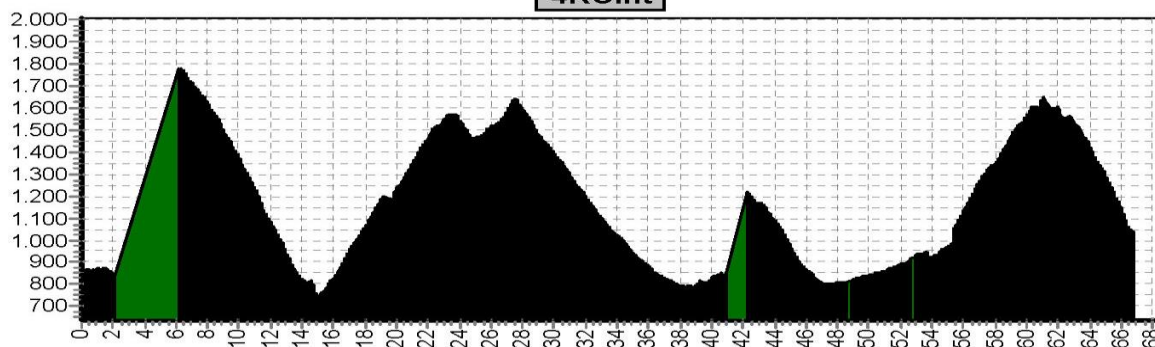

Lichtgroen = lift

Etappe 3 KitzAlpenTour met lift						
Start	Finish	Niveau	Afstand	Hoogst	Klimmen	Dalen
Kirchberg 820	Kirchberg 820	3GRlift	46,7	1781	950	2730
		3LBlift	65,6	1781	1400	3660
		3ROlift	65,1	1781	1750	3530

Lichtgroen = lift

3GRlift

3LBlift

3ROlift

Etappe 4 KitzAlpenTour met lift						
Start	Finish	Niveau	Afstand	Hoogst	Klimmen	Dalen
Kirchberg 820	Hinterglemm	4GRlift	61,7	1649	1340	2010
		4LBlift	71,8	1781	1390	3000
		4ROlift	66,7	1781	2210	3310

Lichtgroen = lift

4GRlift

4LBlift

4ROlift

Etappe 5 KitzAlpenTour met lift						
Start	Finish	Niveau	Afstand	Hoogst	Klimmen	Dalen
Hinterglemm	Hinterglemm	5GRlift	47,0	1901	1220	3385
		5LBlift	64,2	1945	1870	3990
		5ROLift	69,7	1945	2030	4606

Lichtgroen = lift

Etappe 6 KitzAlpenTour met lift						
Start	Finish	Niveau	Afstand	Hoogst	Klimmen	Dalen
Hinterglemm	Mittersill	6GRlift	52,7	2090	1350	2850
		6LBlift	55,3	2090	1740	3230
		6ROlift	57,4	2090	1940	3430