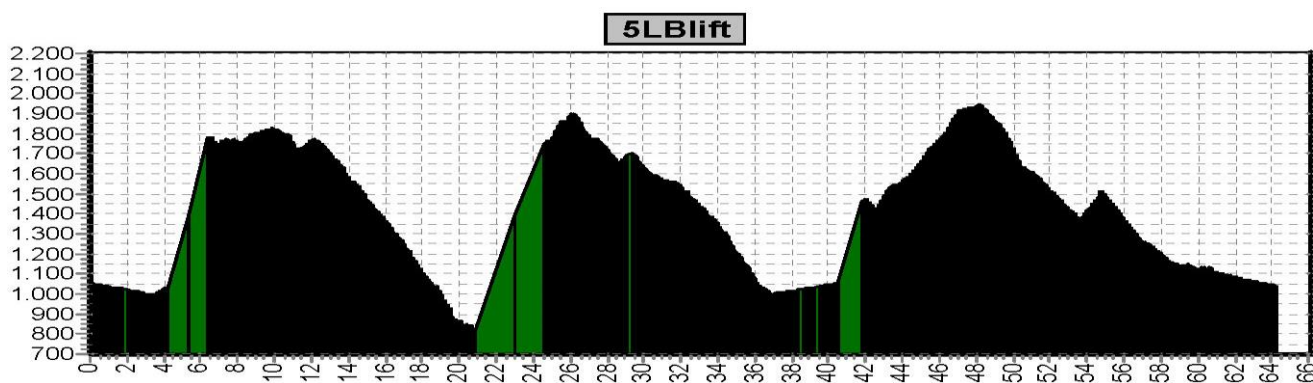

Lichtgroen = lift

Etappe 3 KitzAlpenTour met lift						
Start	Finish	Niveau	Afstand	Hoogst	Klimmen	Dalen
Kirchberg 820	Kirchberg 820	3GRlift	46,7	1781	950	2730
		3LBlift	65,6	1781	1400	3660
		3ROlift	65,1	1781	1750	3530

Lichtgroen = lift

3GRlift

3LBlift

3ROlift

Etappe 4 KitzAlpenTour met lift						
Start	Finish	Niveau	Afstand	Hoogst	Klimmen	Dalen
Kirchberg 820	Hinterglemm	4GRlift	61,7	1649	1340	2010
		4LBlift	71,8	1781	1390	3000
		4ROlift	66,7	1781	2210	3310

Lichtgroen = lift

4GRlift

4LBlift

4ROlift

Etappe 5 KitzAlpenTour met lift						
Start	Finish	Niveau	Afstand	Hoogst	Klimmen	Dalen
Hinterglemm	Hinterglemm	5GRlift	47,0	1901	1220	3385
		5LBlift	64,2	1945	1870	3990
		5ROLift	69,7	1945	2030	4606

Lichtgroen = lift

Etappe 6 KitzAlpenTour met lift						
Start	Finish	Niveau	Afstand	Hoogst	Klimmen	Dalen
Hinterglemm	Mittersill	6GRlift	52,7	2090	1350	2850
		6LBlift	55,3	2090	1740	3230
		6ROlift	57,4	2090	1940	3430