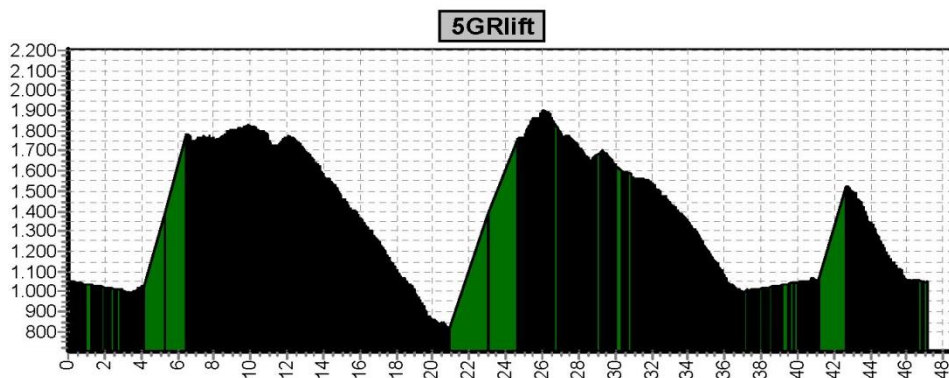

Lichtgroen = lift

3GRlift

3LBlift

3ROlift

Etappe 4 KitzAlpenTour met lift						
Start	Finish	Niveau	Afstand	Hoogst	Klimmen	Dalen
Kirchberg 820	Hinterglemm	4GRlift	61,7	1649	1340	2010
		4LBlift	71,8	1781	1390	3000
		4ROlift	66,7	1781	2210	3310

Lichtgroen = lift

4GRlift

4LBlift

4ROlift

Etappe 5 KitzAlpenTour met lift						
Start	Finish	Niveau	Afstand	Hoogst	Klimmen	Dalen
Hinterglemm	Hinterglemm	5GRlift	47,0	1901	1220	3385
		5LBlift	64,2	1945	1870	3990
		5ROLift	69,7	1945	2030	4606

Lichtgroen = lift

Etappe 6 KitzAlpenTour met lift						
Start	Finish	Niveau	Afstand	Hoogst	Klimmen	Dalen
Hinterglemm	Mittersill	6GRlift	52,7	2090	1350	2850
		6LBlift	55,3	2090	1740	3230
		6ROlift	57,4	2090	1940	3430

Lichtgroen = lift