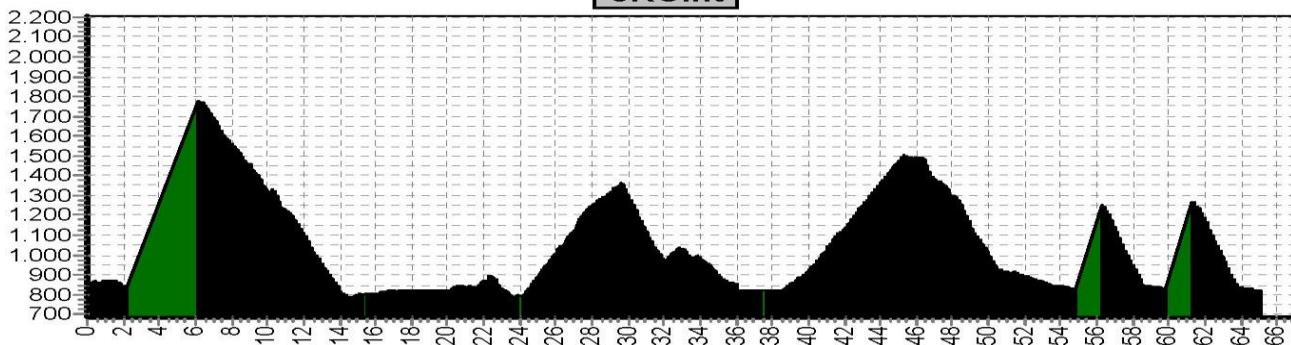

Lichtgroen = lift

Etappe 2 KitzAlpenTour met lift						
Start	Finish	Niveau	Afstand	Hoogst	Klimmen	Dalen
Neukirchen 890	Kirchberg 820	2GRlift	49,2	2107	1210	2520
		2LBlift	55,7	2107	1330	3470
		2ROlift	66,6	2107	1810	3950

Lichtgroen = lift

Etappe 3 KitzAlpenTour met lift						
Start	Finish	Niveau	Afstand	Hoogst	Klimmen	Dalen
Kirchberg 820	Kirchberg 820	3GRlift	46,7	1781	950	2730
		3LBlift	65,6	1781	1400	3660
		3ROlift	65,1	1781	1750	3530

Lichtgroen = lift

3GRlift

3LBlift

3ROlift

Etappe 4 KitzAlpenTour met lift						
Start	Finish	Niveau	Afstand	Hoogst	Klimmen	Dalen
Kirchberg 820	Hinterglemm	4GRlift	61,7	1649	1340	2010
		4LBlift	71,8	1781	1390	3000
		4ROlift	66,7	1781	2210	3310

Lichtgroen = lift

4GRlift

4LBlift

4ROlift

Etappe 5 KitzAlpenTour met lift						
Start	Finish	Niveau	Afstand	Hoogst	Klimmen	Dalen
Hinterglemm	Hinterglemm	5GRlift	47,0	1901	1220	3385
		5LBlift	64,2	1945	1870	3990
		5ROLift	69,7	1945	2030	4606