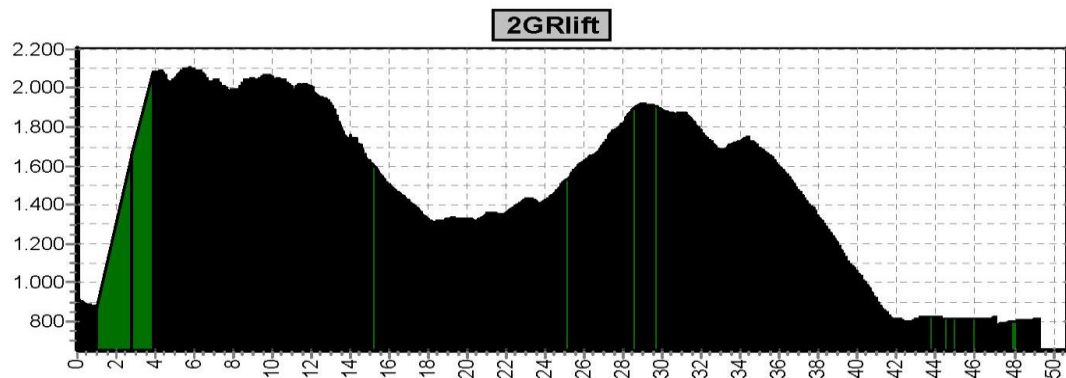

VASA SPORT

Offroadbook KitzAlpentour met lift

Etappe 1 KitzAlpenTour met lift						
Start	Finish	Niveau	Afstand	Hoogst	Klimmen	Dalen
Mittersill 787	Neukirchen 890	1GRlift	41,9	2117	1180	2130
		1LBlift	52,3	2117	1650	2600
		1ROlift	59,1	2117	2120	3070

Lichtgroen = lift

Etappe 2 KitzAlpenTour met lift						
Start	Finish	Niveau	Afstand	Hoogst	Klimmen	Dalen
Neukirchen 890	Kirchberg 820	2GRlift	49,2	2107	1210	2520
		2LBlift	55,7	2107	1330	3470
		2ROlift	66,6	2107	1810	3950

Lichtgroen = lift

Etappe 3 KitzAlpenTour met lift						
Start	Finish	Niveau	Afstand	Hoogst	Klimmen	Dalen
Kirchberg 820	Kirchberg 820	3GRlift	46,7	1781	950	2730
		3LBlift	65,6	1781	1400	3660
		3ROlift	65,1	1781	1750	3530

Lichtgroen = lift

3GRlift

3LBlift

3ROlift

Etappe 4 KitzAlpenTour met lift						
Start	Finish	Niveau	Afstand	Hoogst	Klimmen	Dalen
Kirchberg 820	Hinterglemm	4GRlift	61,7	1649	1340	2010
		4LBlift	71,8	1781	1390	3000
		4ROlift	66,7	1781	2210	3310