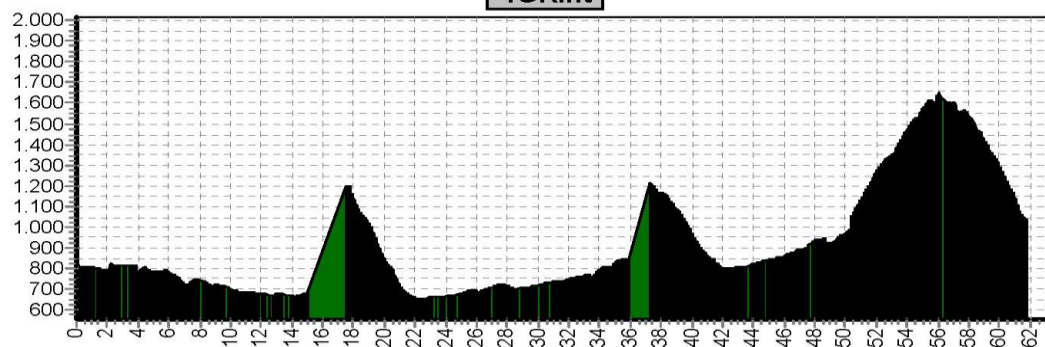

Lichtgroen = lift

Etappe 2 KitzAlpenTour met lift						
Start	Finish	Niveau	Afstand	Hoogst	Klimmen	Dalen
Neukirchen 890	Kirchberg 820	2GRlift	49,2	2107	1210	2520
		2LBlift	55,7	2107	1330	3470
		2ROlift	66,6	2107	1810	3950

Lichtgroen = lift

Etappe 3 KitzAlpenTour met lift						
Start	Finish	Niveau	Afstand	Hoogst	Klimmen	Dalen
Kirchberg 820	Kirchberg 820	3GRlift	46,7	1781	950	2730
		3LBlift	65,6	1781	1400	3660
		3ROlift	65,1	1781	1750	3530

Lichtgroen = lift

3GRlift

3LBlift

3ROlift

Etappe 4 KitzAlpenTour met lift						
Start	Finish	Niveau	Afstand	Hoogst	Klimmen	Dalen
Kirchberg 820	Hinterglemm	4GRlift	61,7	1649	1340	2010
		4LBlift	71,8	1781	1390	3000
		4ROlift	66,7	1781	2210	3310

Lichtgroen = lift

4GRlift

4LBlift

4ROlift

Etappe 5 KitzAlpenTour met lift						
Start	Finish	Niveau	Afstand	Hoogst	Klimmen	Dalen
Hinterglemm	Hinterglemm	5GRlift	47,0	1901	1220	3385
		5LBlift	64,2	1945	1870	3990
		5ROLift	69,7	1945	2030	4606