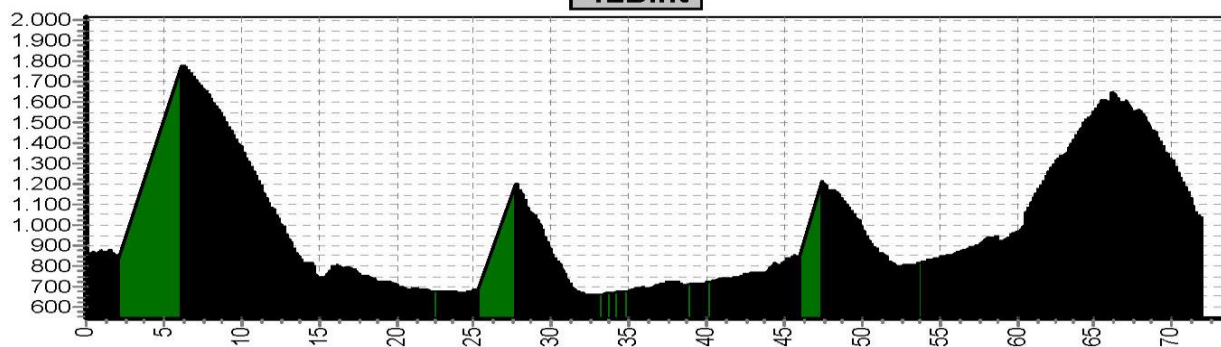

Lichtgroen = lift

Etappe 2 KitzAlpenTour met lift						
Start	Finish	Niveau	Afstand	Hoogst	Klimmen	Dalen
Neukirchen 890	Kirchberg 820	2GRlift	49,2	2107	1210	2520
		2LBlift	55,7	2107	1330	3470
		2ROlift	66,6	2107	1810	3950

Lichtgroen = lift

Etappe 3 KitzAlpenTour met lift						
Start	Finish	Niveau	Afstand	Hoogst	Klimmen	Dalen
Kirchberg 820	Kirchberg 820	3GRlift	46,7	1781	950	2730
		3LBlift	65,6	1781	1400	3660
		3ROlift	65,1	1781	1750	3530

Lichtgroen = lift

3GRlift

3LBlift

3ROlift

Etappe 4 KitzAlpenTour met lift						
Start	Finish	Niveau	Afstand	Hoogst	Klimmen	Dalen
Kirchberg 820	Hinterglemm	4GRlift	61,7	1649	1340	2010
		4LBlift	71,8	1781	1390	3000
		4ROlift	66,7	1781	2210	3310

Lichtgroen = lift

4GRlift

4LBlift

4ROlift

Etappe 5 KitzAlpenTour met lift						
Start	Finish	Niveau	Afstand	Hoogst	Klimmen	Dalen
Hinterglemm	Hinterglemm	5GRlift	47,0	1901	1220	3385
		5LBlift	64,2	1945	1870	3990
		5ROLift	69,7	1945	2030	4606