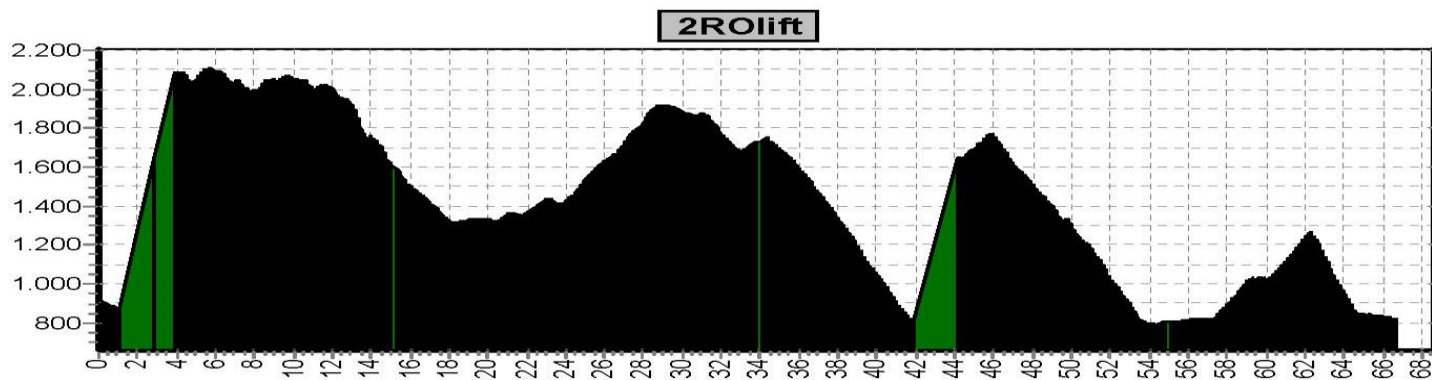

VASA SPORT

Offroadbook KitzAlpentour met lift

Etappe 1 KitzAlpenTour met lift						
Start	Finish	Niveau	Afstand	Hoogst	Klimmen	Dalen
Mittersill 787	Neukirchen 890	1GRlift	41,9	2117	1180	2130
		1LBlift	52,3	2117	1650	2600
		1ROlift	59,1	2117	2120	3070

Lichtgroen = lift

Etappe 2 KitzAlpenTour met lift						
Start	Finish	Niveau	Afstand	Hoogst	Klimmen	Dalen
Neukirchen 890	Kirchberg 820	2GRlift	49,2	2107	1210	2520
		2LBlift	55,7	2107	1330	3470
		2ROlift	66,6	2107	1810	3950

Lichtgroen = lift

Etappe 3 KitzAlpenTour met lift						
Start	Finish	Niveau	Afstand	Hoogst	Klimmen	Dalen
Kirchberg 820	Kirchberg 820	3GRlift	46,7	1781	950	2730
		3LBlift	65,6	1781	1400	3660
		3ROlift	65,1	1781	1750	3530

Lichtgroen = lift

3GRlift

3LBlift

3ROlift

Etappe 4 KitzAlpenTour met lift						
Start	Finish	Niveau	Afstand	Hoogst	Klimmen	Dalen
Kirchberg 820	Hinterglemm	4GRlift	61,7	1649	1340	2010
		4LBlift	71,8	1781	1390	3000
		4ROlift	66,7	1781	2210	3310