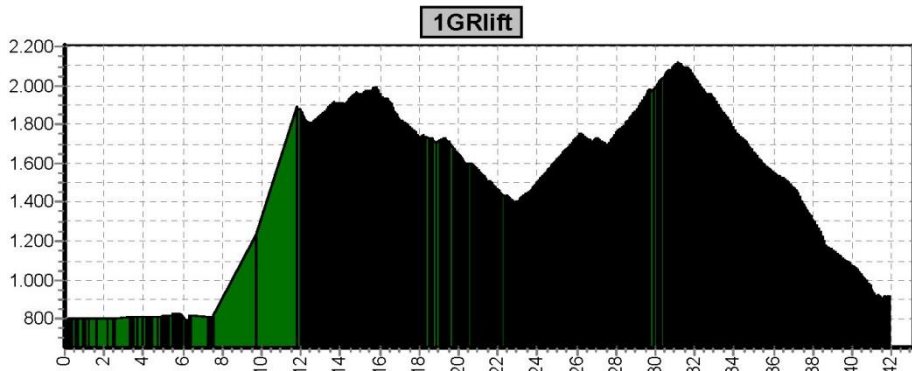

VASA SPORT

Offroadbook KitzAlpentour met lift

Etappe 1 KitzAlpenTour met lift						
Start	Finish	Niveau	Afstand	Hoogst	Klimmen	Dalen
Mittersill 787	Neukirchen 890	1GRlift	41,9	2117	1180	2130
		1LBlift	52,3	2117	1650	2600
		1ROlift	59,1	2117	2120	3070

Lichtgroen = lift

Etappe 2 KitzAlpenTour met lift						
Start	Finish	Niveau	Afstand	Hoogst	Klimmen	Dalen
Neukirchen 890	Kirchberg 820	2GRlift	49,2	2107	1210	2520
		2LBlift	55,7	2107	1330	3470
		2ROlift	66,6	2107	1810	3950

Lichtgroen = lift

Etappe 3 KitzAlpenTour met lift						
Start	Finish	Niveau	Afstand	Hoogst	Klimmen	Dalen
Kirchberg 820	Kirchberg 820	3GRlift	46,7	1781	950	2730
		3LBlift	65,6	1781	1400	3660
		3ROlift	65,1	1781	1750	3530

Lichtgroen = lift

3GRlift

3LBlift

3ROlift

Etappe 4 KitzAlpenTour met lift						
Start	Finish	Niveau	Afstand	Hoogst	Klimmen	Dalen
Kirchberg 820	Hinterglemm	4GRlift	61,7	1649	1340	2010
		4LBlift	71,8	1781	1390	3000
		4ROlift	66,7	1781	2210	3310