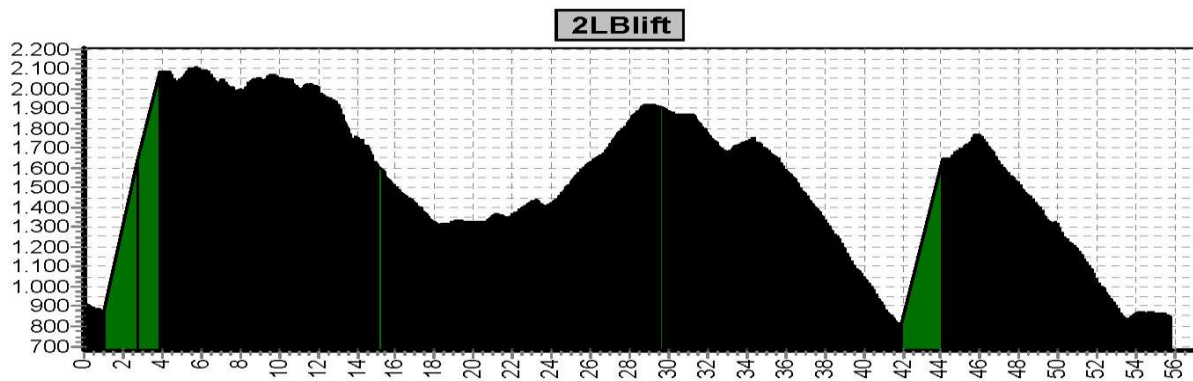

VASA SPORT

Offroadbook KitzAlpentour met lift

Etappe 1 KitzAlpenTour met lift						
Start	Finish	Niveau	Afstand	Hoogst	Klimmen	Dalen
Mittersill 787	Neukirchen 890	1GRlift	41,9	2117	1180	2130
		1LBlift	52,3	2117	1650	2600
		1ROlift	59,1	2117	2120	3070

Lichtgroen = lift

Etappe 2 KitzAlpenTour met lift						
Start	Finish	Niveau	Afstand	Hoogst	Klimmen	Dalen
Neukirchen 890	Kirchberg 820	2GRlift	49,2	2107	1210	2520
		2LBlift	55,7	2107	1330	3470
		2ROlift	66,6	2107	1810	3950

Lichtgroen = lift

Etappe 3 KitzAlpenTour met lift						
Start	Finish	Niveau	Afstand	Hoogst	Klimmen	Dalen
Kirchberg 820	Kirchberg 820	3GRlift	46,7	1781	950	2730
		3LBlift	65,6	1781	1400	3660
		3ROlift	65,1	1781	1750	3530

Lichtgroen = lift

3GRlift

3LBlift

3ROlift

Etappe 4 KitzAlpenTour met lift						
Start	Finish	Niveau	Afstand	Hoogst	Klimmen	Dalen
Kirchberg 820	Hinterglemm	4GRlift	61,7	1649	1340	2010
		4LBlift	71,8	1781	1390	3000
		4ROlift	66,7	1781	2210	3310