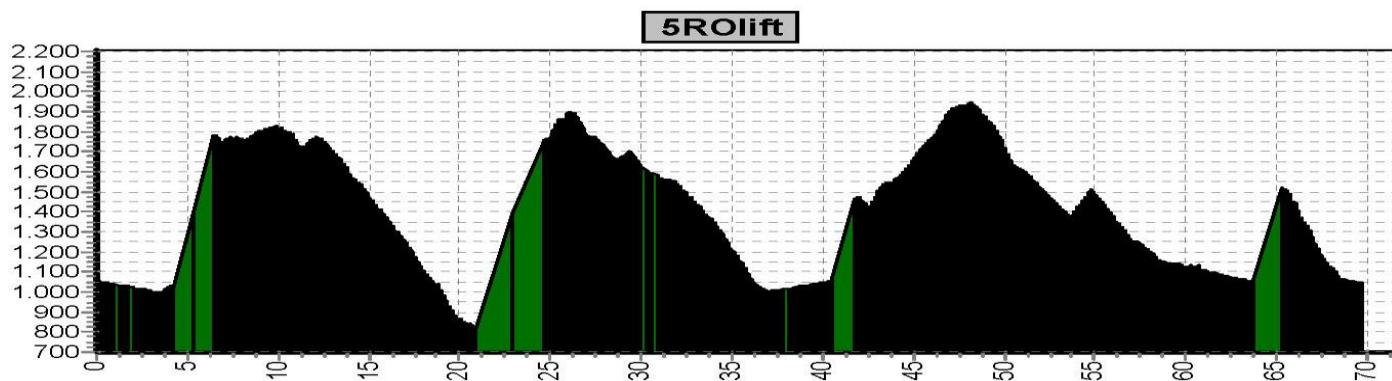

Lichtgroen = lift

3GRlift

3LBlift

3ROlift

Etappe 4 KitzAlpenTour met lift						
Start	Finish	Niveau	Afstand	Hoogst	Klimmen	Dalen
Kirchberg 820	Hinterglemm	4GRlift	61,7	1649	1340	2010
		4LBlift	71,8	1781	1390	3000
		4ROlift	66,7	1781	2210	3310

Lichtgroen = lift

4GRlift

4LBlift

4ROlift

Etappe 5 KitzAlpenTour met lift						
Start	Finish	Niveau	Afstand	Hoogst	Klimmen	Dalen
Hinterglemm	Hinterglemm	5GRlift	47,0	1901	1220	3385
		5LBlift	64,2	1945	1870	3990
		5ROLift	69,7	1945	2030	4606

Lichtgroen = lift

Etappe 6 KitzAlpenTour met lift						
Start	Finish	Niveau	Afstand	Hoogst	Klimmen	Dalen
Hinterglemm	Mittersill	6GRlift	52,7	2090	1350	2850
		6LBlift	55,3	2090	1740	3230
		6ROlift	57,4	2090	1940	3430

Lichtgroen = lift