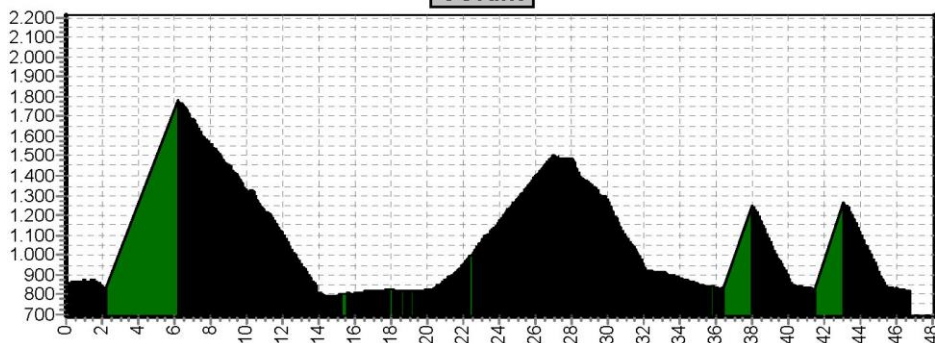

VASA SPORT

Offroadbook KitzAlpentour met lift

Etappe 1 KitzAlpenTour met lift						
Start	Finish	Niveau	Afstand	Hoogst	Klimmen	Dalen
Mittersill 787	Neukirchen 890	1GRlift	41,9	2117	1180	2130
		1LBlift	52,3	2117	1650	2600
		1ROlift	59,1	2117	2120	3070

Lichtgroen = lift

Etappe 2 KitzAlpenTour met lift						
Start	Finish	Niveau	Afstand	Hoogst	Klimmen	Dalen
Neukirchen 890	Kirchberg 820	2GRlift	49,2	2107	1210	2520
		2LBlift	55,7	2107	1330	3470
		2ROlift	66,6	2107	1810	3950

Lichtgroen = lift

Etappe 3 KitzAlpenTour met lift						
Start	Finish	Niveau	Afstand	Hoogst	Klimmen	Dalen
Kirchberg 820	Kirchberg 820	3GRlift	46,7	1781	950	2730
		3LBlift	65,6	1781	1400	3660
		3ROlift	65,1	1781	1750	3530

Lichtgroen = lift

3GRlift

3LBlift

3ROlift

Etappe 4 KitzAlpenTour met lift						
Start	Finish	Niveau	Afstand	Hoogst	Klimmen	Dalen
Kirchberg 820	Hinterglemm	4GRlift	61,7	1649	1340	2010
		4LBlift	71,8	1781	1390	3000
		4ROlift	66,7	1781	2210	3310