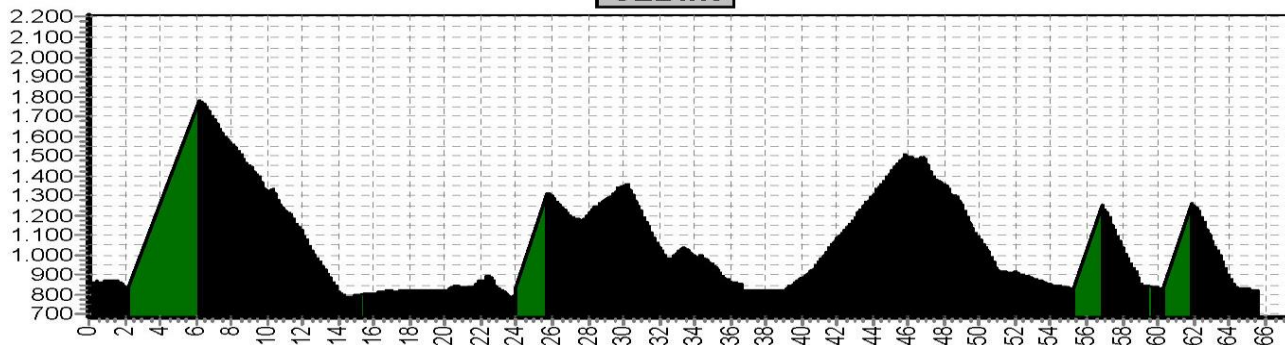

Lichtgroen = lift

Etappe 2 KitzAlpenTour met lift						
Start	Finish	Niveau	Afstand	Hoogst	Klimmen	Dalen
Neukirchen 890	Kirchberg 820	2GRlift	49,2	2107	1210	2520
		2LBlift	55,7	2107	1330	3470
		2ROlift	66,6	2107	1810	3950

Lichtgroen = lift

Etappe 3 KitzAlpenTour met lift						
Start	Finish	Niveau	Afstand	Hoogst	Klimmen	Dalen
Kirchberg 820	Kirchberg 820	3GRlift	46,7	1781	950	2730
		3LBlift	65,6	1781	1400	3660
		3ROlift	65,1	1781	1750	3530

Lichtgroen = lift

3GRlift

3LBlift

3ROlift

Etappe 4 KitzAlpenTour met lift						
Start	Finish	Niveau	Afstand	Hoogst	Klimmen	Dalen
Kirchberg 820	Hinterglemm	4GRlift	61,7	1649	1340	2010
		4LBlift	71,8	1781	1390	3000
		4ROlift	66,7	1781	2210	3310

Lichtgroen = lift

4GRlift

4LBlift

4ROlift

Etappe 5 KitzAlpenTour met lift						
Start	Finish	Niveau	Afstand	Hoogst	Klimmen	Dalen
Hinterglemm	Hinterglemm	5GRlift	47,0	1901	1220	3385
		5LBlift	64,2	1945	1870	3990
		5ROLift	69,7	1945	2030	4606