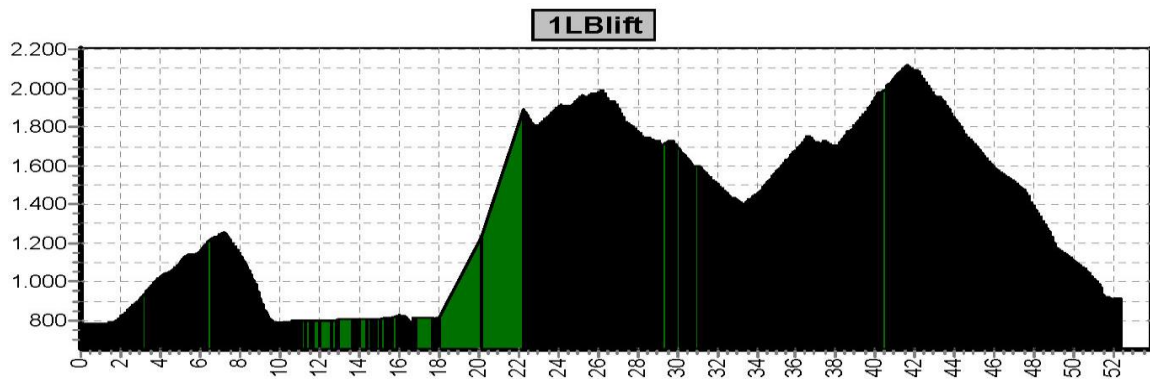

VASA SPORT

Offroadbook KitzAlpentour met lift

Etappe 1 KitzAlpenTour met lift						
Start	Finish	Niveau	Afstand	Hoogst	Klimmen	Dalen
Mittersill 787	Neukirchen 890	1GRlift	41,9	2117	1180	2130
		1LBlift	52,3	2117	1650	2600
		1ROlift	59,1	2117	2120	3070

Lichtgroen = lift

Etappe 2 KitzAlpenTour met lift						
Start	Finish	Niveau	Afstand	Hoogst	Klimmen	Dalen
Neukirchen 890	Kirchberg 820	2GRlift	49,2	2107	1210	2520
		2LBlift	55,7	2107	1330	3470
		2ROlift	66,6	2107	1810	3950

Lichtgroen = lift

Etappe 3 KitzAlpenTour met lift						
Start	Finish	Niveau	Afstand	Hoogst	Klimmen	Dalen
Kirchberg 820	Kirchberg 820	3GRlift	46,7	1781	950	2730
		3LBlift	65,6	1781	1400	3660
		3ROlift	65,1	1781	1750	3530

Lichtgroen = lift

3GRlift

3LBlift

3ROlift

Etappe 4 KitzAlpenTour met lift						
Start	Finish	Niveau	Afstand	Hoogst	Klimmen	Dalen
Kirchberg 820	Hinterglemm	4GRlift	61,7	1649	1340	2010
		4LBlift	71,8	1781	1390	3000
		4ROlift	66,7	1781	2210	3310