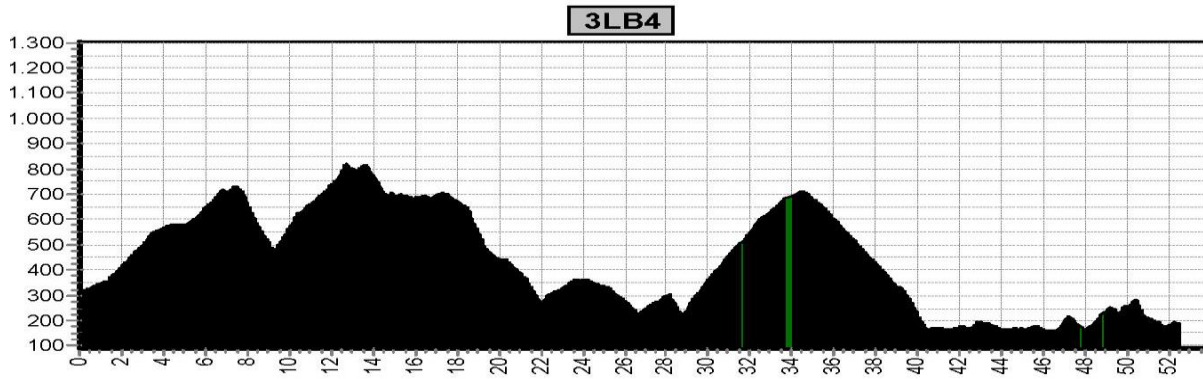

Voor de eMTB GiroSlovenia gebruiken we voor het niveau eMTB groen de GR of LB4 routes en voor het niveau eMTB rood de LB7 of RO routes, afhankelijk van hoogtemeters en batterijcapaciteit.

Op het kaartje is LB4 lichtblauw en LB7 donkerblauw.

Etappe 1		GiroSlovenia			
Start		Niveau	Afstand	Hoogst	Klimmen
Kranjska Gora 803	Bohinj 538	groen	60,1	1511	1410
		blauw	65,5	1511	1790
		rood	72,6	1511	2080

1GR

1LB

1RO

Etappe 2		GiroSlovenia			
Start	Finish	Niveau	Afstand	Hoogst	Klimmen
Bohinj 538	Cerkno 318	groen	48,9	1312	1490
		blauw	51,2	1312	1710
		rood	60,4	1572	2330

Etappe 3		GiroSlovenia			
Start	Finish	Niveau	Afstand	Hoogst	Klimmen
Cerkno 318	Tolmin 195	groen	40,4	828	1110
		blauw4	62,4	828	1840
		blauw7	57,2	976	1860
		rood	66,0	1083	2270

Etappe 4 GiroSlovenia					
Start	Finish	Niveau	Afstand	Hoogst	Klimmen
Tolmin 195	Cividale 137	groen	49,4	1005	1390
		blauw4	52,3	1163	1890
		blauw7	53,3	1548	1810
		rood	56,2	1548	2350