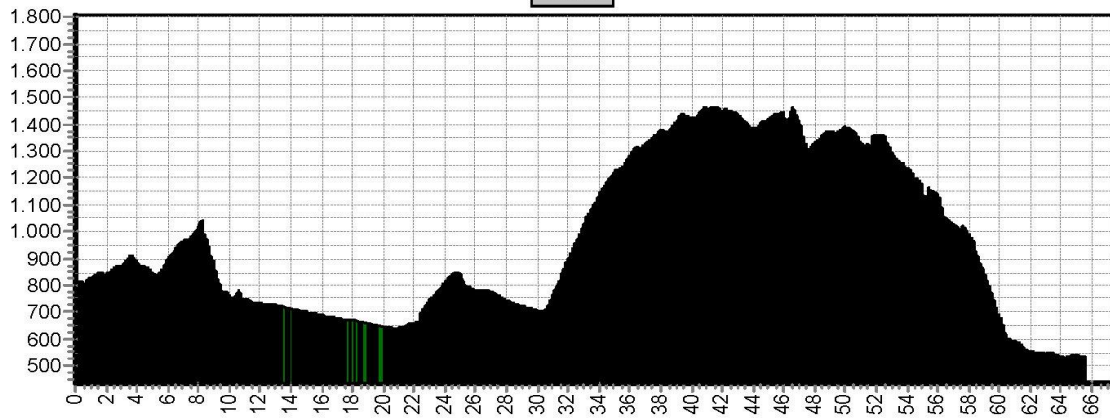

GiroSlovenia Trails heeft level 7 vooral vanwege de technische natuurtrails. Daarvan zijn er zelfs een paar van ruim 800 dalende hoogtemeters. Voor deze variant is er elke dag een blauwe (LB7) en rode (RO) route.

GiroSlovenia heeft level 4. Voor deze variant zijn er groene (GR) routes en blauwe (LB4) routes. In deze routes ontbreken de meest technische trails, soms vervangen door een makkelijkere afdaling, soms door een compleet andere route.

Voor de eMTB GiroSlovenia gebruiken we voor het niveau eMTB groen de GR of LB4 routes en voor het niveau eMTB rood de LB7 of RO routes, afhankelijk van hoogtemeters en batterijcapaciteit.

Op het kaartje is LB4 lichtblauw en LB7 donkerblauw.

Etappe 1		GiroSlovenia			
Start		Niveau	Afstand	Hoogst	Klimmen
Kranjska Gora 803	Bohinj 538	groen	60,1	1511	1410
		blauw	65,5	1511	1790
		rood	72,6	1511	2080

1GR

1LB

1RO

Etappe 2		GiroSlovenia			
Start	Finish	Niveau	Afstand	Hoogst	Klimmen
Bohinj 538	Cerkno 318	groen	48,9	1312	1490
		blauw	51,2	1312	1710
		rood	60,4	1572	2330