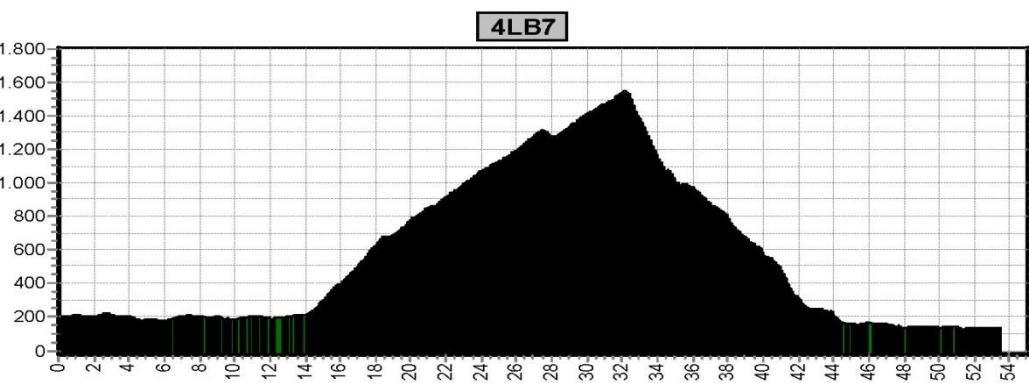

Voor de eMTB GiroSlovenia gebruiken we voor het niveau eMTB groen de GR of LB4 routes en voor het niveau eMTB rood de LB7 of RO routes, afhankelijk van hoogtemeters en batterijcapaciteit.

Op het kaartje is LB4 lichtblauw en LB7 donkerblauw.

Etappe 1		GiroSlovenia			
Start		Niveau	Afstand	Hoogst	Klimmen
Kranjska Gora 803	Bohinj 538	groen	60,1	1511	1410
		blauw	65,5	1511	1790
		rood	72,6	1511	2080

1GR

1LB

1RO

Etappe 2		GiroSlovenia			
Start	Finish	Niveau	Afstand	Hoogst	Klimmen
Bohinj 538	Cerkno 318	groen	48,9	1312	1490
		blauw	51,2	1312	1710
		rood	60,4	1572	2330

Etappe 3		GiroSlovenia			
Start	Finish	Niveau	Afstand	Hoogst	Klimmen
Cerkno 318	Tolmin 195	groen	40,4	828	1110
		blauw4	62,4	828	1840
		blauw7	57,2	976	1860
		rood	66,0	1083	2270

Etappe 4 GiroSlovenia					
Start	Finish	Niveau	Afstand	Hoogst	Klimmen
Tolmin 195	Cividale 137	groen	49,4	1005	1390
		blauw4	52,3	1163	1890
		blauw7	53,3	1548	1810
		rood	56,2	1548	2350