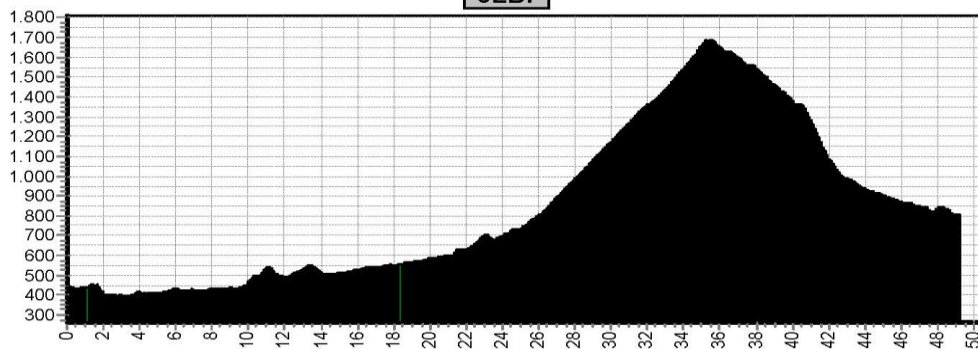

Etappe 6 GiroSlovenia					
Start	Finish	Niveau	Afstand	Hoogst	Klimmen
Bovec 474	Kranjska Gora 803	groen	49,8	1635	1590
		blauw4	50,8	1687	1720
		blauw7	49,2	1687	1740
		rood	63,3	1687	2250

6LB7