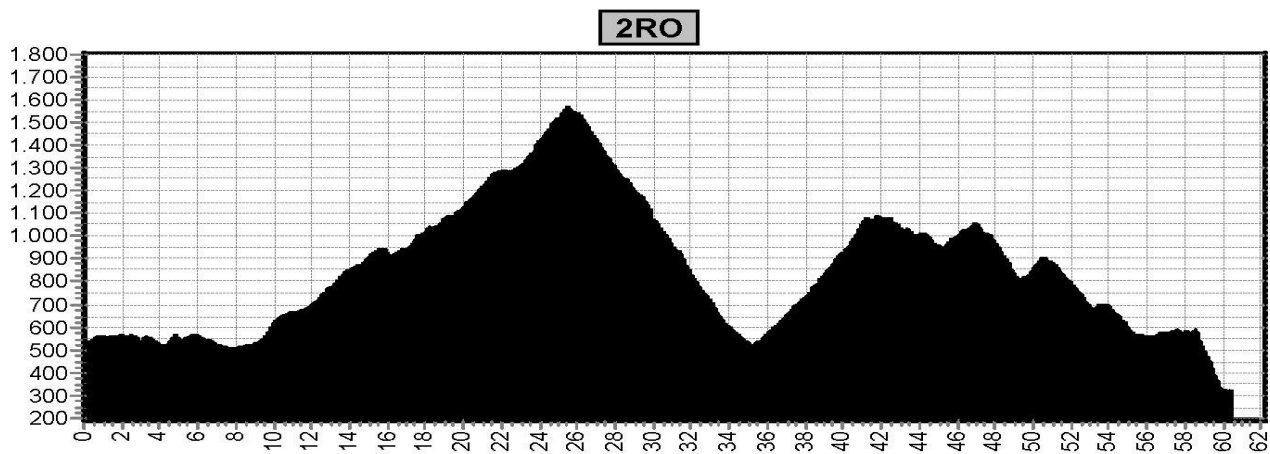

Voor de eMTB GiroSlovenia gebruiken we voor het niveau eMTB groen de GR of LB4 routes en voor het niveau eMTB rood de LB7 of RO routes, afhankelijk van hoogtemeters en batterijcapaciteit.

Op het kaartje is LB4 lichtblauw en LB7 donkerblauw.

Etappe 1		GiroSlovenia			
Start		Niveau	Afstand	Hoogst	Klimmen
Kranjska Gora 803	Bohinj 538	groen	60,1	1511	1410
		blauw	65,5	1511	1790
		rood	72,6	1511	2080

1GR

1LB

1RO

Etappe 2		GiroSlovenia			
Start	Finish	Niveau	Afstand	Hoogst	Klimmen
Bohinj 538	Cerkno 318	groen	48,9	1312	1490
		blauw	51,2	1312	1710
		rood	60,4	1572	2330

Etappe 3		GiroSlovenia			
Start	Finish	Niveau	Afstand	Hoogst	Klimmen
Cerkno 318	Tolmin 195	groen	40,4	828	1110
		blauw4	62,4	828	1840
		blauw7	57,2	976	1860
		rood	66,0	1083	2270

Etappe 4 GiroSlovenia					
Start	Finish	Niveau	Afstand	Hoogst	Klimmen
Tolmin 195	Cividale 137	groen	49,4	1005	1390
		blauw4	52,3	1163	1890
		blauw7	53,3	1548	1810
		rood	56,2	1548	2350