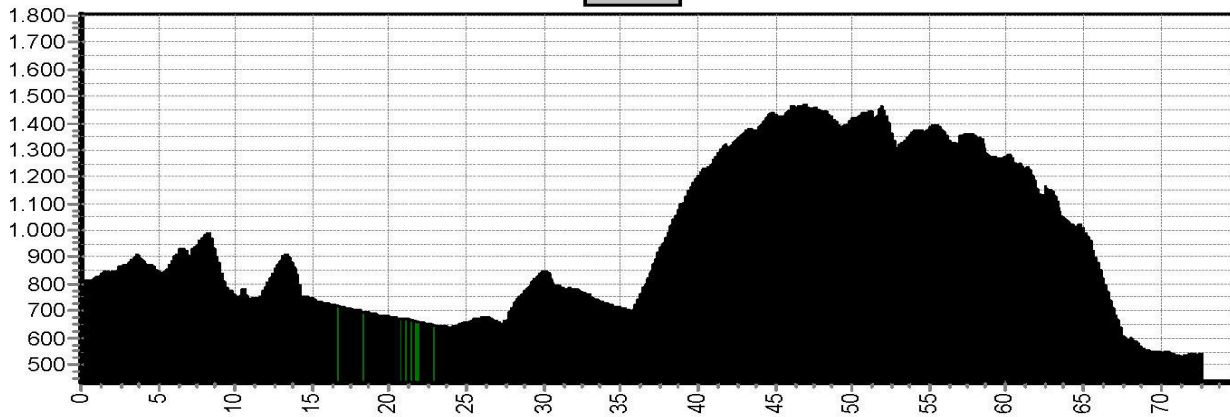

Voor de eMTB GiroSlovenia gebruiken we voor het niveau eMTB groen de GR of LB4 routes en voor het niveau eMTB rood de LB7 of RO routes, afhankelijk van hoogtemeters en batterijcapaciteit.

Op het kaartje is LB4 lichtblauw en LB7 donkerblauw.

Etappe 1		GiroSlovenia			
Start		Niveau	Afstand	Hoogst	Klimmen
Kranjska Gora 803	Bohinj 538	groen	60,1	1511	1410
		blauw	65,5	1511	1790
		rood	72,6	1511	2080

1GR

1LB

1RO

Etappe 2		GiroSlovenia			
Start	Finish	Niveau	Afstand	Hoogst	Klimmen
Bohinj 538	Cerkno 318	groen	48,9	1312	1490
		blauw	51,2	1312	1710
		rood	60,4	1572	2330

Etappe 3		GiroSlovenia			
Start	Finish	Niveau	Afstand	Hoogst	Klimmen
Cerkno 318	Tolmin 195	groen	40,4	828	1110
		blauw4	62,4	828	1840
		blauw7	57,2	976	1860
		rood	66,0	1083	2270

Etappe 4 GiroSlovenia					
Start	Finish	Niveau	Afstand	Hoogst	Klimmen
Tolmin 195	Cividale 137	groen	49,4	1005	1390
		blauw4	52,3	1163	1890
		blauw7	53,3	1548	1810
		rood	56,2	1548	2350