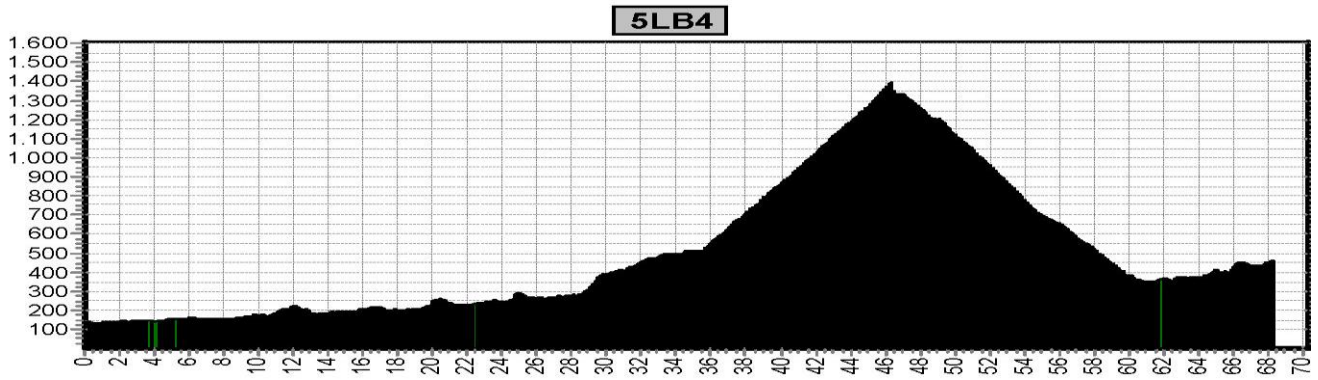

Voor de eMTB GiroSlovenia gebruiken we voor het niveau eMTB groen de GR of LB4 routes en voor het niveau eMTB rood de LB7 of RO routes, afhankelijk van hoogtemeters en batterijcapaciteit.

Op het kaartje is LB4 lichtblauw en LB7 donkerblauw.

Etappe 1		GiroSlovenia			
Start		Niveau	Afstand	Hoogst	Klimmen
Kranjska Gora 803	Bohinj 538	groen	60,1	1511	1410
		blauw	65,5	1511	1790
		rood	72,6	1511	2080

1GR

1LB

1RO

Etappe 2		GiroSlovenia			
Start	Finish	Niveau	Afstand	Hoogst	Klimmen
Bohinj 538	Cerkno 318	groen	48,9	1312	1490
		blauw	51,2	1312	1710
		rood	60,4	1572	2330

Etappe 3		GiroSlovenia			
Start	Finish	Niveau	Afstand	Hoogst	Klimmen
Cerkno 318	Tolmin 195	groen	40,4	828	1110
		blauw4	62,4	828	1840
		blauw7	57,2	976	1860
		rood	66,0	1083	2270

Etappe 4 GiroSlovenia					
Start	Finish	Niveau	Afstand	Hoogst	Klimmen
Tolmin 195	Cividale 137	groen	49,4	1005	1390
		blauw4	52,3	1163	1890
		blauw7	53,3	1548	1810
		rood	56,2	1548	2350

Etappe 5		GiroSlovenia			
Start	Finish	Niveau	Afstand	Hoogst	Klimmen
Cividale 137	Bovec 474	groen	52,1	472	1070
		blauw4	68,2	1397	1770
		blauw7	64,9	1448	1850
		rood	70,4	1448	2300

Etappe 6 GiroSlovenia					
Start	Finish	Niveau	Afstand	Hoogst	Klimmen
Bovec 474	Kranjska Gora 803	groen	49,8	1635	1590
		blauw4	50,8	1687	1720
		blauw7	49,2	1687	1740
		rood	63,3	1687	2250