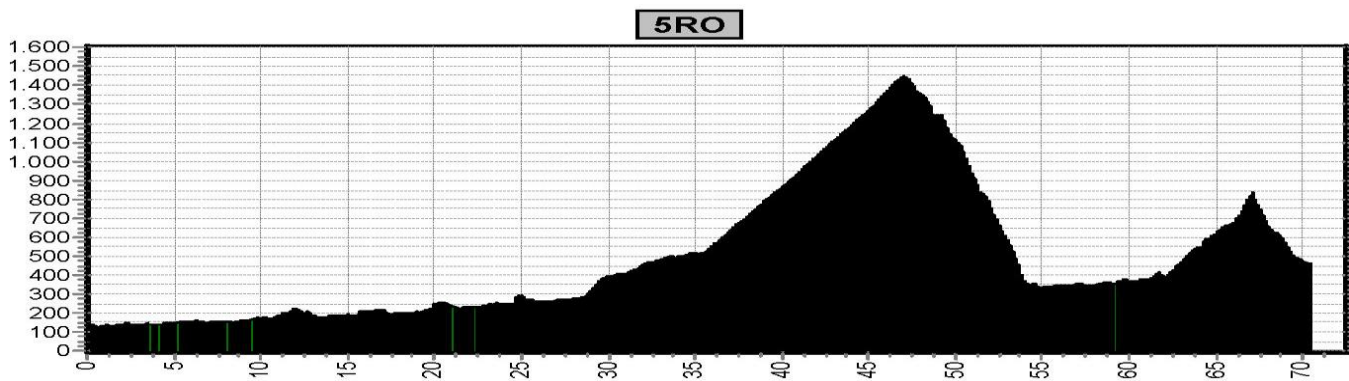

Voor de eMTB GiroSlovenia gebruiken we voor het niveau eMTB groen de GR of LB4 routes en voor het niveau eMTB rood de LB7 of RO routes, afhankelijk van hoogtemeters en batterijcapaciteit.

Op het kaartje is LB4 lichtblauw en LB7 donkerblauw.

Etappe 1		GiroSlovenia			
Start		Niveau	Afstand	Hoogst	Klimmen
Kranjska Gora 803	Bohinj 538	groen	60,1	1511	1410
		blauw	65,5	1511	1790
		rood	72,6	1511	2080

1GR

1LB

1RO

Etappe 2		GiroSlovenia			
Start	Finish	Niveau	Afstand	Hoogst	Klimmen
Bohinj 538	Cerkno 318	groen	48,9	1312	1490
		blauw	51,2	1312	1710
		rood	60,4	1572	2330

Etappe 3		GiroSlovenia			
Start	Finish	Niveau	Afstand	Hoogst	Klimmen
Cerkno 318	Tolmin 195	groen	40,4	828	1110
		blauw4	62,4	828	1840
		blauw7	57,2	976	1860
		rood	66,0	1083	2270

Etappe 4 GiroSlovenia					
Start	Finish	Niveau	Afstand	Hoogst	Klimmen
Tolmin 195	Cividale 137	groen	49,4	1005	1390
		blauw4	52,3	1163	1890
		blauw7	53,3	1548	1810
		rood	56,2	1548	2350

Etappe 5		GiroSlovenia			
Start	Finish	Niveau	Afstand	Hoogst	Klimmen
Cividale 137	Bovec 474	groen	52,1	472	1070
		blauw4	68,2	1397	1770
		blauw7	64,9	1448	1850
		rood	70,4	1448	2300

Etappe 6 GiroSlovenia					
Start	Finish	Niveau	Afstand	Hoogst	Klimmen
Bovec 474	Kranjska Gora 803	groen	49,8	1635	1590
		blauw4	50,8	1687	1720
		blauw7	49,2	1687	1740
		rood	63,3	1687	2250