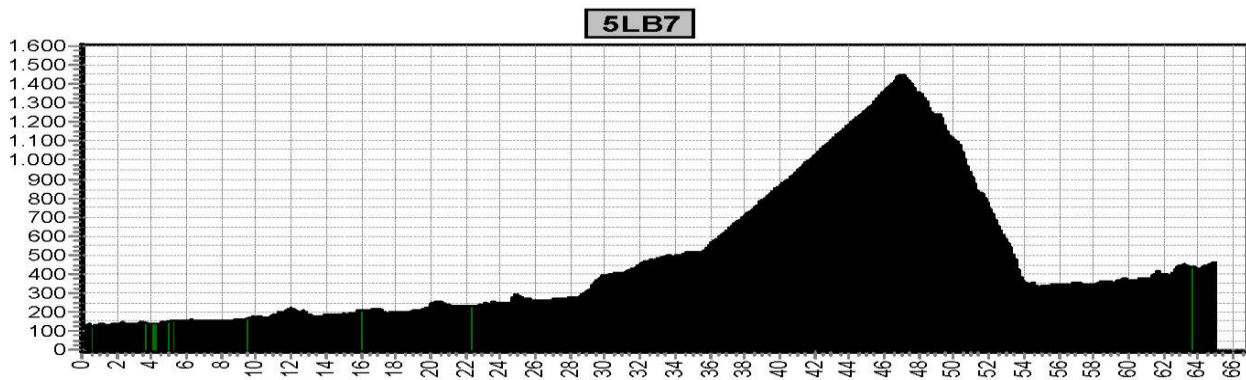

Voor de eMTB GiroSlovenia gebruiken we voor het niveau eMTB groen de GR of LB4 routes en voor het niveau eMTB rood de LB7 of RO routes, afhankelijk van hoogtemeters en batterijcapaciteit.

Op het kaartje is LB4 lichtblauw en LB7 donkerblauw.

Etappe 1		GiroSlovenia			
Start		Niveau	Afstand	Hoogst	Klimmen
Kranjska Gora 803	Bohinj 538	groen	60,1	1511	1410
		blauw	65,5	1511	1790
		rood	72,6	1511	2080

1GR

1LB

1RO

Etappe 2		GiroSlovenia			
Start	Finish	Niveau	Afstand	Hoogst	Klimmen
Bohinj 538	Cerkno 318	groen	48,9	1312	1490
		blauw	51,2	1312	1710
		rood	60,4	1572	2330

Etappe 3		GiroSlovenia			
Start	Finish	Niveau	Afstand	Hoogst	Klimmen
Cerkno 318	Tolmin 195	groen	40,4	828	1110
		blauw4	62,4	828	1840
		blauw7	57,2	976	1860
		rood	66,0	1083	2270

Etappe 4 GiroSlovenia					
Start	Finish	Niveau	Afstand	Hoogst	Klimmen
Tolmin 195	Cividale 137	groen	49,4	1005	1390
		blauw4	52,3	1163	1890
		blauw7	53,3	1548	1810
		rood	56,2	1548	2350

Etappe 5		GiroSlovenia			
Start	Finish	Niveau	Afstand	Hoogst	Klimmen
Cividale 137	Bovec 474	groen	52,1	472	1070
		blauw4	68,2	1397	1770
		blauw7	64,9	1448	1850
		rood	70,4	1448	2300

Etappe 6 GiroSlovenia					
Start	Finish	Niveau	Afstand	Hoogst	Klimmen
Bovec 474	Kranjska Gora 803	groen	49,8	1635	1590
		blauw4	50,8	1687	1720
		blauw7	49,2	1687	1740
		rood	63,3	1687	2250