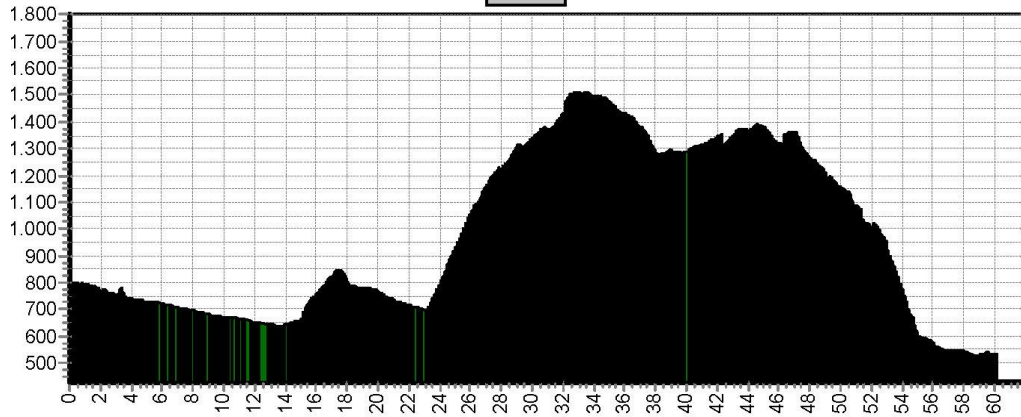

GiroSlovenia Trails heeft level 7 vooral vanwege de technische natuurtrails. Daarvan zijn er zelfs een paar van ruim 800 dalende hoogtemeters. Voor deze variant is er elke dag een blauwe (LB7) en rode (RO) route.

GiroSlovenia heeft level 4. Voor deze variant zijn er groene (GR) routes en blauwe (LB4) routes. In deze routes ontbreken de meest technische trails, soms vervangen door een makkelijkere afdaling, soms door een compleet andere route.

Voor de eMTB GiroSlovenia gebruiken we voor het niveau eMTB groen de GR of LB4 routes en voor het niveau eMTB rood de LB7 of RO routes, afhankelijk van hoogtemeters en batterijcapaciteit.

Op het kaartje is LB4 lichtblauw en LB7 donkerblauw.

Etappe 1		GiroSlovenia			
Start		Niveau	Afstand	Hoogst	Klimmen
Kranjska Gora 803	Bohinj 538	groen	60,1	1511	1410
		blauw	65,5	1511	1790
		rood	72,6	1511	2080

1GR

1LB

1RO

Etappe 2		GiroSlovenia			
Start	Finish	Niveau	Afstand	Hoogst	Klimmen
Bohinj 538	Cerkno 318	groen	48,9	1312	1490
		blauw	51,2	1312	1710
		rood	60,4	1572	2330