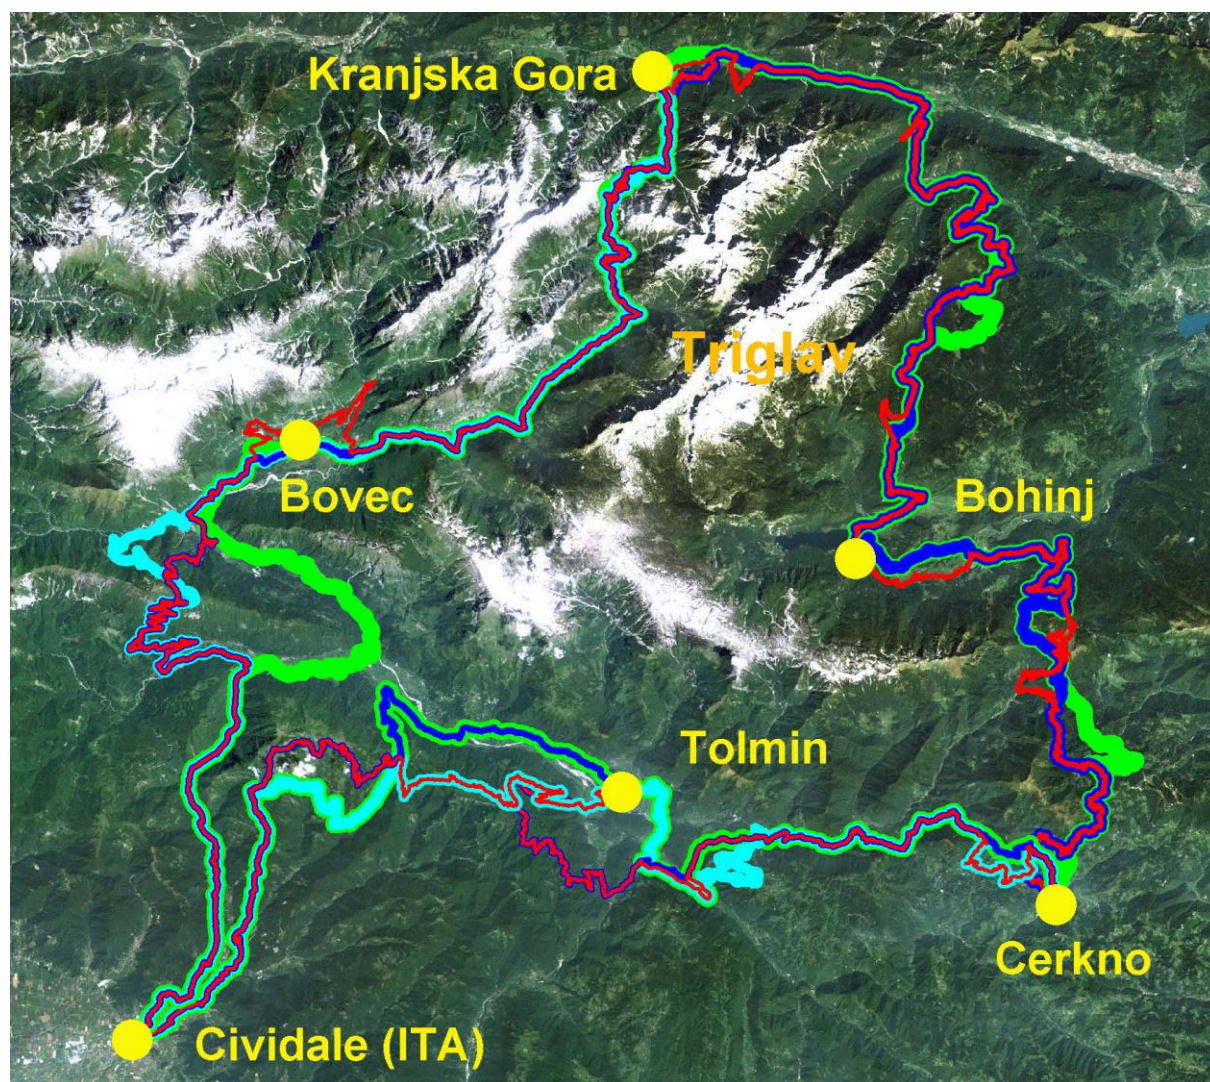

De GiroSlovenia is een ronde van 6 etappes om het machtige bergmassief van de Triglav. De start is in Kranjska Gora vlakbij de Sloveense grens. Naast de Sloveense etappeplaatsen is er één overnachting in Italië: in Cividale Friuli.

GiroSlovenia Trails heeft level 7 vooral vanwege de technische natuurtrails. Daarvan zijn er zelfs een paar van ruim 800 dalende hoogtemeters. Voor deze variant is er elke dag een blauwe (LB7) en rode (RO) route.

GiroSlovenia heeft level 4. Voor deze variant zijn er groene (GR) routes en blauwe (LB4) routes. In deze routes ontbreken de meest technische trails, soms vervangen door een makkelijkere afdaling, soms door een compleet andere route.

Voor de eMTB GiroSlovenia gebruiken we voor het niveau eMTB groen de GR of LB4 routes en voor het niveau eMTB rood de LB7 of RO routes, afhankelijk van hoogtemeters en batterijcapaciteit.

Op het kaartje is LB4 lichtblauw en LB7 donkerblauw.