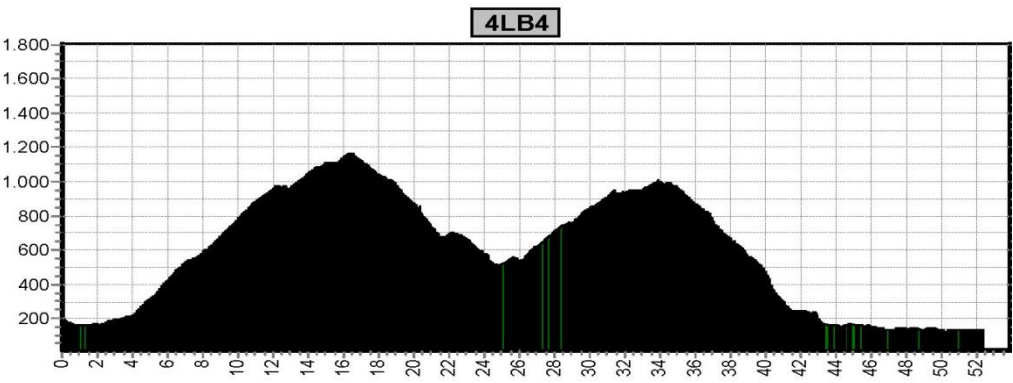

Voor de eMTB GiroSlovenia gebruiken we voor het niveau eMTB groen de GR of LB4 routes en voor het niveau eMTB rood de LB7 of RO routes, afhankelijk van hoogtemeters en batterijcapaciteit.

Op het kaartje is LB4 lichtblauw en LB7 donkerblauw.

Etappe 1		GiroSlovenia			
Start		Niveau	Afstand	Hoogst	Klimmen
Kranjska Gora 803	Bohinj 538	groen	60,1	1511	1410
		blauw	65,5	1511	1790
		rood	72,6	1511	2080

1GR

1LB

1RO

Etappe 2		GiroSlovenia			
Start	Finish	Niveau	Afstand	Hoogst	Klimmen
Bohinj 538	Cerkno 318	groen	48,9	1312	1490
		blauw	51,2	1312	1710
		rood	60,4	1572	2330

Etappe 3		GiroSlovenia			
Start	Finish	Niveau	Afstand	Hoogst	Klimmen
Cerkno 318	Tolmin 195	groen	40,4	828	1110
		blauw4	62,4	828	1840
		blauw7	57,2	976	1860
		rood	66,0	1083	2270

Etappe 4 GiroSlovenia					
Start	Finish	Niveau	Afstand	Hoogst	Klimmen
Tolmin 195	Cividale 137	groen	49,4	1005	1390
		blauw4	52,3	1163	1890
		blauw7	53,3	1548	1810
		rood	56,2	1548	2350

Etappe 5		GiroSlovenia			
Start	Finish	Niveau	Afstand	Hoogst	Klimmen
Cividale 137	Bovec 474	groen	52,1	472	1070
		blauw4	68,2	1397	1770
		blauw7	64,9	1448	1850
		rood	70,4	1448	2300

Etappe 6 GiroSlovenia					
Start	Finish	Niveau	Afstand	Hoogst	Klimmen
Bovec 474	Kranjska Gora 803	groen	49,8	1635	1590
		blauw4	50,8	1687	1720
		blauw7	49,2	1687	1740
		rood	63,3	1687	2250