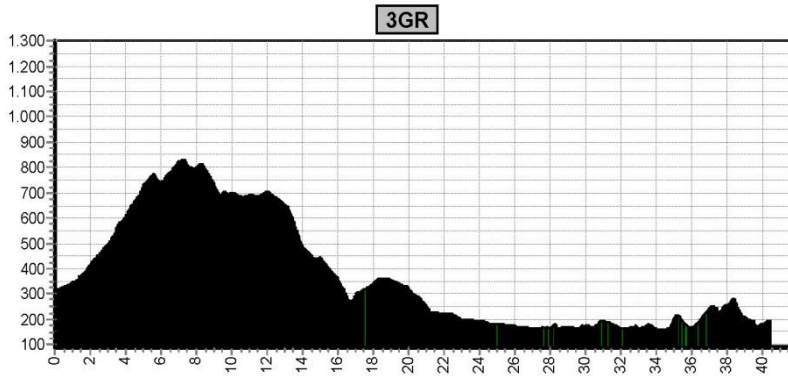

GiroSlovenia Trails heeft level 7 vooral vanwege de technische natuurtrails. Daarvan zijn er zelfs een paar van ruim 800 dalende hoogtemeters. Voor deze variant is er elke dag een blauwe (LB7) en rode (RO) route.

Voor de eMTB GiroSlovenia gebruiken we voor het niveau eMTB groen de GR of LB4 routes en voor het niveau eMTB rood de LB7 of RO routes, afhankelijk van hoogtemeters en batterijcapaciteit.

Op het kaartje is LB4 lichtblauw en LB7 donkerblauw.

Etappe 1		GiroSlovenia			
Start		Niveau	Afstand	Hoogst	Klimmen
Kranjska Gora 803	Bohinj 538	groen	60,1	1511	1410
		blauw	65,5	1511	1790
		rood	72,6	1511	2080

1GR

1LB

1RO

Etappe 2		GiroSlovenia			
Start	Finish	Niveau	Afstand	Hoogst	Klimmen
Bohinj 538	Cerkno 318	groen	48,9	1312	1490
		blauw	51,2	1312	1710
		rood	60,4	1572	2330

Etappe 3		GiroSlovenia			
Start	Finish	Niveau	Afstand	Hoogst	Klimmen
Cerkno 318	Tolmin 195	groen	40,4	828	1110
		blauw4	62,4	828	1840
		blauw7	57,2	976	1860
		rood	66,0	1083	2270

Etappe 4 GiroSlovenia					
Start	Finish	Niveau	Afstand	Hoogst	Klimmen
Tolmin 195	Cividale 137	groen	49,4	1005	1390
		blauw4	52,3	1163	1890
		blauw7	53,3	1548	1810
		rood	56,2	1548	2350