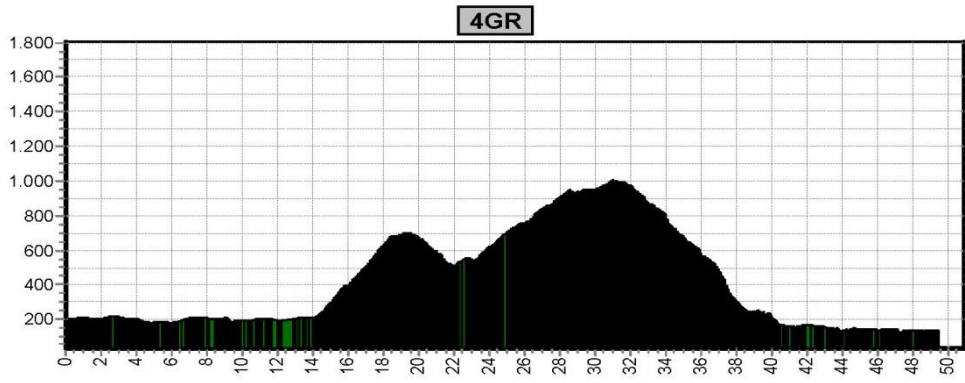

Voor de eMTB GiroSlovenia gebruiken we voor het niveau eMTB groen de GR of LB4 routes en voor het niveau eMTB rood de LB7 of RO routes, afhankelijk van hoogtemeters en batterijcapaciteit.

Op het kaartje is LB4 lichtblauw en LB7 donkerblauw.

Etappe 1		GiroSlovenia			
Start		Niveau	Afstand	Hoogst	Klimmen
Kranjska Gora 803	Bohinj 538	groen	60,1	1511	1410
		blauw	65,5	1511	1790
		rood	72,6	1511	2080

1GR

1LB

1RO

Etappe 2		GiroSlovenia			
Start	Finish	Niveau	Afstand	Hoogst	Klimmen
Bohinj 538	Cerkno 318	groen	48,9	1312	1490
		blauw	51,2	1312	1710
		rood	60,4	1572	2330

Etappe 3		GiroSlovenia			
Start	Finish	Niveau	Afstand	Hoogst	Klimmen
Cerkno 318	Tolmin 195	groen	40,4	828	1110
		blauw4	62,4	828	1840
		blauw7	57,2	976	1860
		rood	66,0	1083	2270

Etappe 4 GiroSlovenia					
Start	Finish	Niveau	Afstand	Hoogst	Klimmen
Tolmin 195	Cividale 137	groen	49,4	1005	1390
		blauw4	52,3	1163	1890
		blauw7	53,3	1548	1810
		rood	56,2	1548	2350

Etappe 5		GiroSlovenia			
Start	Finish	Niveau	Afstand	Hoogst	Klimmen
Cividale 137	Bovec 474	groen	52,1	472	1070
		blauw4	68,2	1397	1770
		blauw7	64,9	1448	1850
		rood	70,4	1448	2300

Etappe 6 GiroSlovenia					
Start	Finish	Niveau	Afstand	Hoogst	Klimmen
Bovec 474	Kranjska Gora 803	groen	49,8	1635	1590
		blauw4	50,8	1687	1720
		blauw7	49,2	1687	1740
		rood	63,3	1687	2250