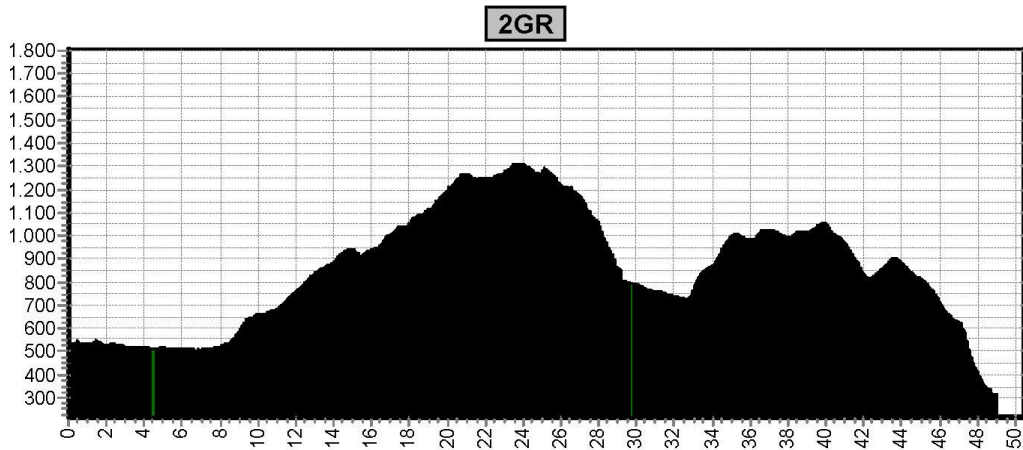

Voor de eMTB GiroSlovenia gebruiken we voor het niveau eMTB groen de GR of LB4 routes en voor het niveau eMTB rood de LB7 of RO routes, afhankelijk van hoogtemeters en batterijcapaciteit.

Op het kaartje is LB4 lichtblauw en LB7 donkerblauw.

Etappe 1		GiroSlovenia			
Start		Niveau	Afstand	Hoogst	Klimmen
Kranjska Gora 803	Bohinj 538	groen	60,1	1511	1410
		blauw	65,5	1511	1790
		rood	72,6	1511	2080

1GR

1LB

1RO

Etappe 2		GiroSlovenia			
Start	Finish	Niveau	Afstand	Hoogst	Klimmen
Bohinj 538	Cerkno 318	groen	48,9	1312	1490
		blauw	51,2	1312	1710
		rood	60,4	1572	2330

Etappe 3		GiroSlovenia			
Start	Finish	Niveau	Afstand	Hoogst	Klimmen
Cerkno 318	Tolmin 195	groen	40,4	828	1110
		blauw4	62,4	828	1840
		blauw7	57,2	976	1860
		rood	66,0	1083	2270

Etappe 4 GiroSlovenia					
Start	Finish	Niveau	Afstand	Hoogst	Klimmen
Tolmin 195	Cividale 137	groen	49,4	1005	1390
		blauw4	52,3	1163	1890
		blauw7	53,3	1548	1810
		rood	56,2	1548	2350