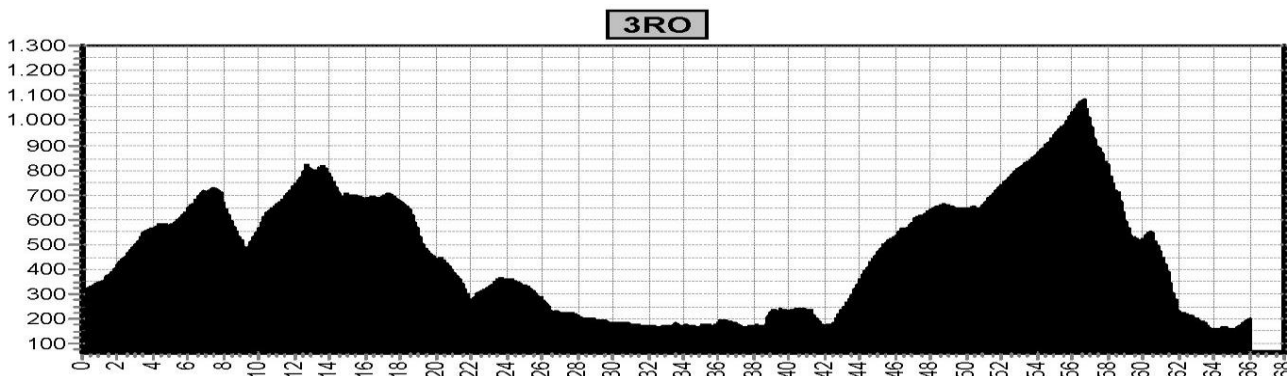

Voor de eMTB GiroSlovenia gebruiken we voor het niveau eMTB groen de GR of LB4 routes en voor het niveau eMTB rood de LB7 of RO routes, afhankelijk van hoogtemeters en batterijcapaciteit.

Op het kaartje is LB4 lichtblauw en LB7 donkerblauw.

Etappe 1		GiroSlovenia			
Start		Niveau	Afstand	Hoogst	Klimmen
Kranjska Gora 803	Bohinj 538	groen	60,1	1511	1410
		blauw	65,5	1511	1790
		rood	72,6	1511	2080

1GR

1LB

1RO

Etappe 2		GiroSlovenia			
Start	Finish	Niveau	Afstand	Hoogst	Klimmen
Bohinj 538	Cerkno 318	groen	48,9	1312	1490
		blauw	51,2	1312	1710
		rood	60,4	1572	2330

Etappe 3		GiroSlovenia			
Start	Finish	Niveau	Afstand	Hoogst	Klimmen
Cerkno 318	Tolmin 195	groen	40,4	828	1110
		blauw4	62,4	828	1840
		blauw7	57,2	976	1860
		rood	66,0	1083	2270

Etappe 4 GiroSlovenia					
Start	Finish	Niveau	Afstand	Hoogst	Klimmen
Tolmin 195	Cividale 137	groen	49,4	1005	1390
		blauw4	52,3	1163	1890
		blauw7	53,3	1548	1810
		rood	56,2	1548	2350