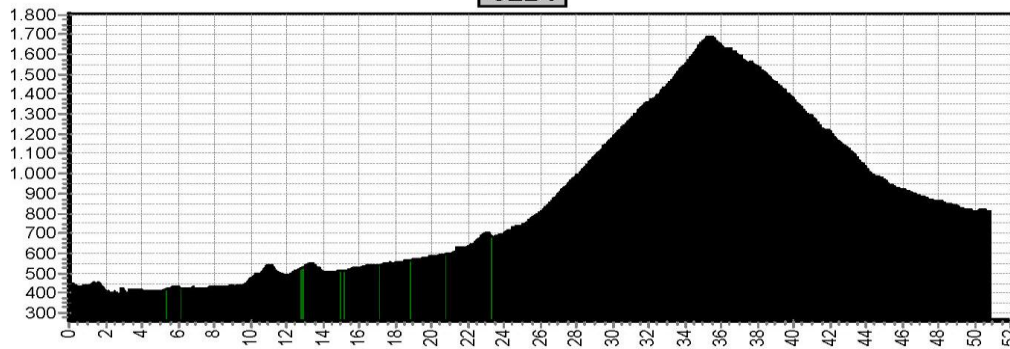

Etappe 6 GiroSlovenia					
Start	Finish	Niveau	Afstand	Hoogst	Klimmen
Bovec 474	Kranjska Gora 803	groen	49,8	1635	1590
		blauw4	50,8	1687	1720
		blauw7	49,2	1687	1740
		rood	63,3	1687	2250

6LB4