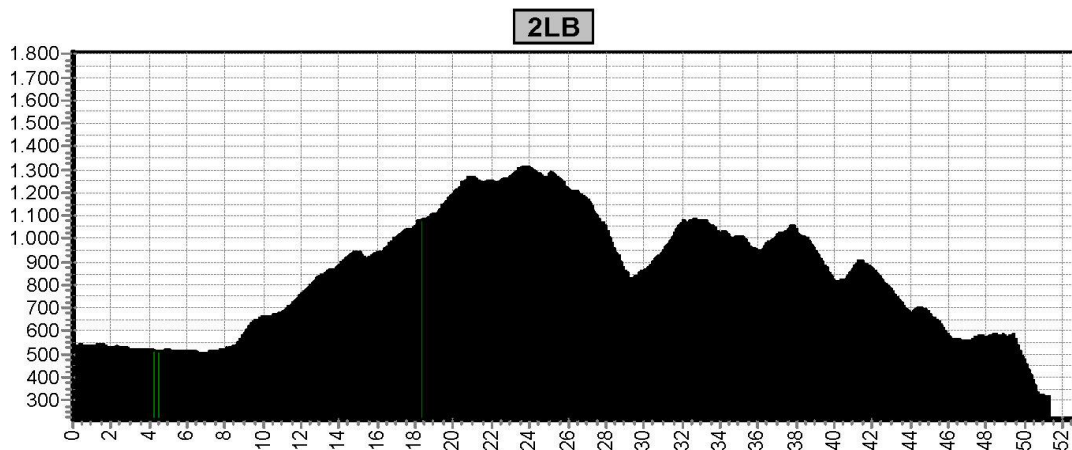

Voor de eMTB GiroSlovenia gebruiken we voor het niveau eMTB groen de GR of LB4 routes en voor het niveau eMTB rood de LB7 of RO routes, afhankelijk van hoogtemeters en batterijcapaciteit.

Op het kaartje is LB4 lichtblauw en LB7 donkerblauw.

Etappe 1		GiroSlovenia			
Start		Niveau	Afstand	Hoogst	Klimmen
Kranjska Gora 803	Bohinj 538	groen	60,1	1511	1410
		blauw	65,5	1511	1790
		rood	72,6	1511	2080

1GR

1LB

1RO

Etappe 2		GiroSlovenia			
Start	Finish	Niveau	Afstand	Hoogst	Klimmen
Bohinj 538	Cerkno 318	groen	48,9	1312	1490
		blauw	51,2	1312	1710
		rood	60,4	1572	2330

Etappe 3		GiroSlovenia			
Start	Finish	Niveau	Afstand	Hoogst	Klimmen
Cerkno 318	Tolmin 195	groen	40,4	828	1110
		blauw4	62,4	828	1840
		blauw7	57,2	976	1860
		rood	66,0	1083	2270

Etappe 4 GiroSlovenia					
Start	Finish	Niveau	Afstand	Hoogst	Klimmen
Tolmin 195	Cividale 137	groen	49,4	1005	1390
		blauw4	52,3	1163	1890
		blauw7	53,3	1548	1810
		rood	56,2	1548	2350