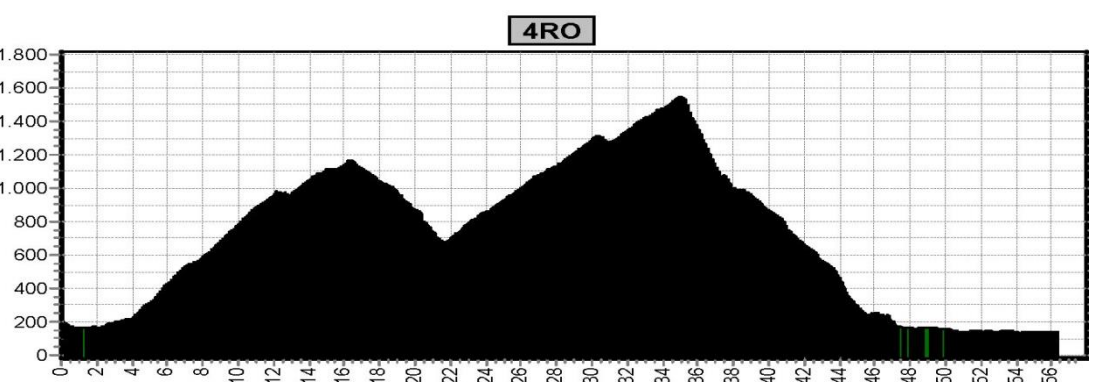

Voor de eMTB GiroSlovenia gebruiken we voor het niveau eMTB groen de GR of LB4 routes en voor het niveau eMTB rood de LB7 of RO routes, afhankelijk van hoogtemeters en batterijcapaciteit.

Op het kaartje is LB4 lichtblauw en LB7 donkerblauw.

Etappe 1		GiroSlovenia			
Start		Niveau	Afstand	Hoogst	Klimmen
Kranjska Gora 803	Bohinj 538	groen	60,1	1511	1410
		blauw	65,5	1511	1790
		rood	72,6	1511	2080

1GR

1LB

1RO

Etappe 2		GiroSlovenia			
Start	Finish	Niveau	Afstand	Hoogst	Klimmen
Bohinj 538	Cerkno 318	groen	48,9	1312	1490
		blauw	51,2	1312	1710
		rood	60,4	1572	2330

Etappe 3		GiroSlovenia			
Start	Finish	Niveau	Afstand	Hoogst	Klimmen
Cerkno 318	Tolmin 195	groen	40,4	828	1110
		blauw4	62,4	828	1840
		blauw7	57,2	976	1860
		rood	66,0	1083	2270

Etappe 4 GiroSlovenia					
Start	Finish	Niveau	Afstand	Hoogst	Klimmen
Tolmin 195	Cividale 137	groen	49,4	1005	1390
		blauw4	52,3	1163	1890
		blauw7	53,3	1548	1810
		rood	56,2	1548	2350