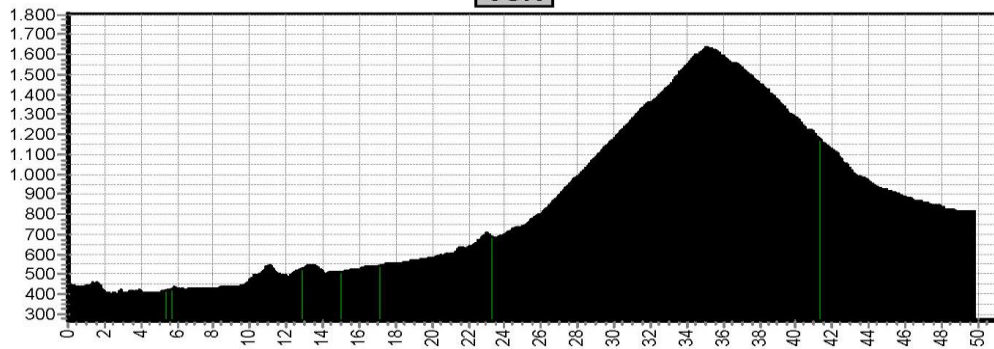

Etappe 6 GiroSlovenia					
Start	Finish	Niveau	Afstand	Hoogst	Klimmen
Bovec 474	Kranjska Gora 803	groen	49,8	1635	1590
		blauw4	50,8	1687	1720
		blauw7	49,2	1687	1740
		rood	63,3	1687	2250

6GR