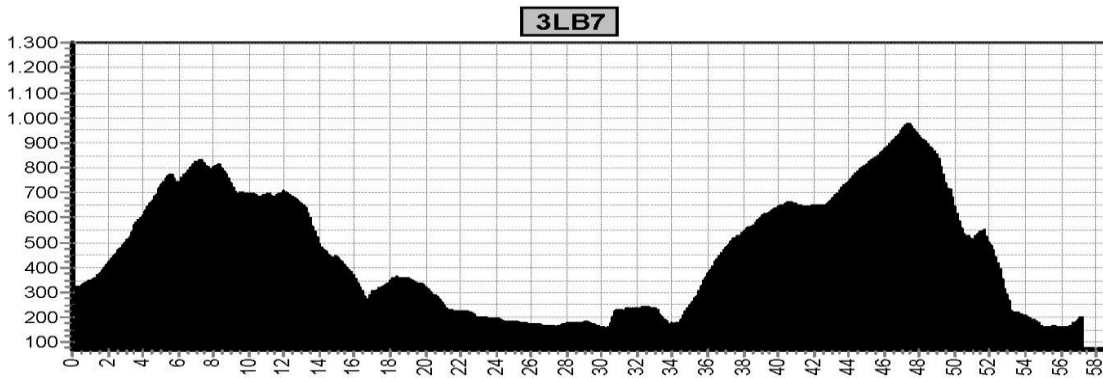

Voor de eMTB GiroSlovenia gebruiken we voor het niveau eMTB groen de GR of LB4 routes en voor het niveau eMTB rood de LB7 of RO routes, afhankelijk van hoogtemeters en batterijcapaciteit.

Op het kaartje is LB4 lichtblauw en LB7 donkerblauw.

Etappe 1		GiroSlovenia			
Start		Niveau	Afstand	Hoogst	Klimmen
Kranjska Gora 803	Bohinj 538	groen	60,1	1511	1410
		blauw	65,5	1511	1790
		rood	72,6	1511	2080

1GR

1LB

1RO

Etappe 2		GiroSlovenia			
Start	Finish	Niveau	Afstand	Hoogst	Klimmen
Bohinj 538	Cerkno 318	groen	48,9	1312	1490
		blauw	51,2	1312	1710
		rood	60,4	1572	2330

Etappe 3		GiroSlovenia			
Start	Finish	Niveau	Afstand	Hoogst	Klimmen
Cerkno 318	Tolmin 195	groen	40,4	828	1110
		blauw4	62,4	828	1840
		blauw7	57,2	976	1860
		rood	66,0	1083	2270

Etappe 4 GiroSlovenia					
Start	Finish	Niveau	Afstand	Hoogst	Klimmen
Tolmin 195	Cividale 137	groen	49,4	1005	1390
		blauw4	52,3	1163	1890
		blauw7	53,3	1548	1810
		rood	56,2	1548	2350