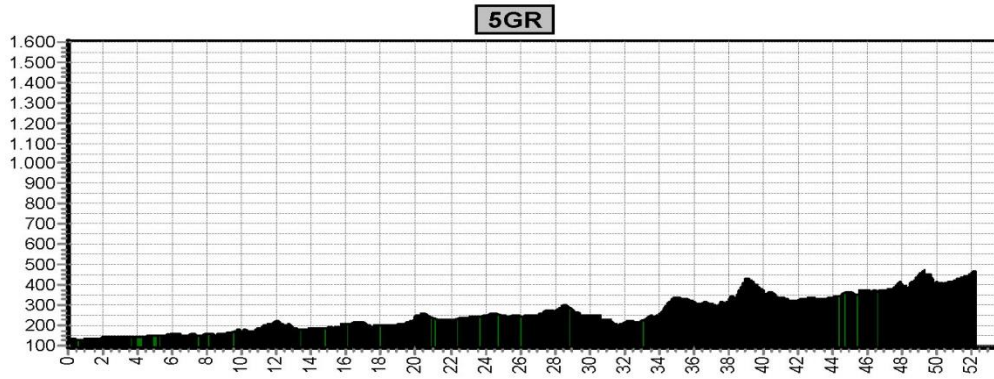

Voor de eMTB GiroSlovenia gebruiken we voor het niveau eMTB groen de GR of LB4 routes en voor het niveau eMTB rood de LB7 of RO routes, afhankelijk van hoogtemeters en batterijcapaciteit.

Op het kaartje is LB4 lichtblauw en LB7 donkerblauw.

Etappe 1		GiroSlovenia			
Start		Niveau	Afstand	Hoogst	Klimmen
Kranjska Gora 803	Bohinj 538	groen	60,1	1511	1410
		blauw	65,5	1511	1790
		rood	72,6	1511	2080

1GR

1LB

1RO

Etappe 2		GiroSlovenia			
Start	Finish	Niveau	Afstand	Hoogst	Klimmen
Bohinj 538	Cerkno 318	groen	48,9	1312	1490
		blauw	51,2	1312	1710
		rood	60,4	1572	2330

Etappe 3		GiroSlovenia			
Start	Finish	Niveau	Afstand	Hoogst	Klimmen
Cerkno 318	Tolmin 195	groen	40,4	828	1110
		blauw4	62,4	828	1840
		blauw7	57,2	976	1860
		rood	66,0	1083	2270

Etappe 4 GiroSlovenia					
Start	Finish	Niveau	Afstand	Hoogst	Klimmen
Tolmin 195	Cividale 137	groen	49,4	1005	1390
		blauw4	52,3	1163	1890
		blauw7	53,3	1548	1810
		rood	56,2	1548	2350

Etappe 5		GiroSlovenia			
Start	Finish	Niveau	Afstand	Hoogst	Klimmen
Cividale 137	Bovec 474	groen	52,1	472	1070
		blauw4	68,2	1397	1770
		blauw7	64,9	1448	1850
		rood	70,4	1448	2300

Etappe 6 GiroSlovenia					
Start	Finish	Niveau	Afstand	Hoogst	Klimmen
Bovec 474	Kranjska Gora 803	groen	49,8	1635	1590
		blauw4	50,8	1687	1720
		blauw7	49,2	1687	1740
		rood	63,3	1687	2250