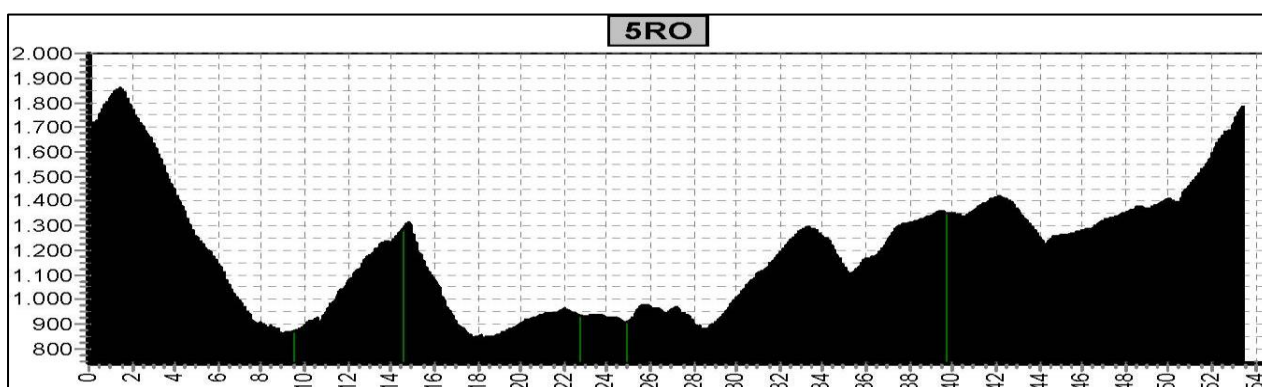

Etappe 3

Start	Finish	Niveau	Afstand	Hoogst	Klimmen
Hut2 1634	Hut3 1873	groen	30,2	1873	1350
		blauw	42,8	1873	1650
		rood	64,3	1873	2390

Etappe 4

Start	Finish	Niveau	Afstand	Hoogst	Klimmen
Hut3 1873	Berghotel 1707	groen	51,1	2130	1440
		blauw	50,9	2130	1620
		rood	54,4	2130	2020

Etappe 5

Start	Finish	Niveau	Afstand	Hoogst	Klimmen
Berghotel 1707	Hut4 1800	groen	33,9	1858	1460
		blauw	44,4	1858	1770
		rood	55,5	1858	2309

Etappe 6

Start	Finish	Niveau	Afstand	Hoogst	Klimmen
Hut4 1800	Werfenweng 880	groen	45,7	1792	1362
		blauw	55,2	1792	1635
		rood	60,3	1792	2008