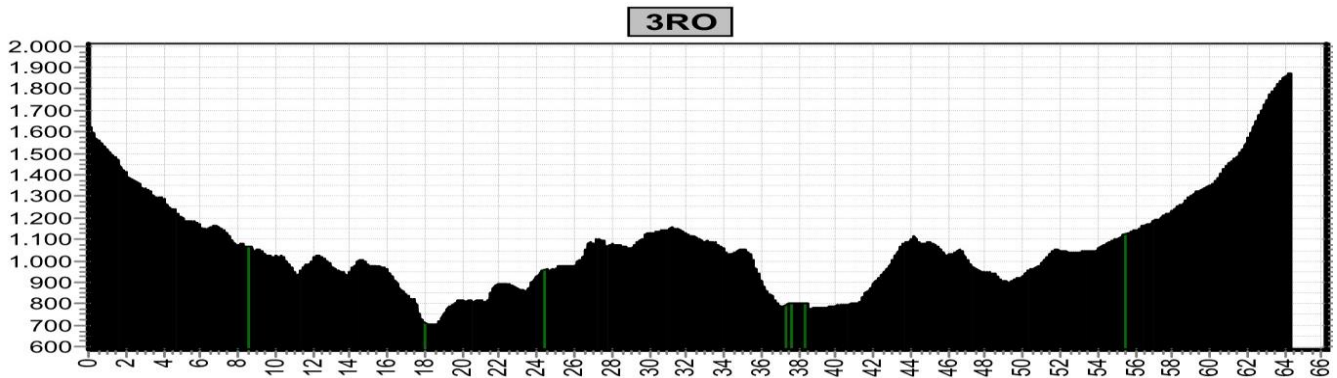

VASA SPORT

Offroadbook Dachstein Hutten Ronde

Etappe 1

Start	Finish	Niveau	Afstand	Hoogst	Klimmen
Werfenweng 880	Hut1 1526	groen	25,7	1526	1420
		blauw	29,2	1526	1802
		rood	41,9	1526	2180

Etappe 2

Start	Finish	Niveau	Afstand	Hoogst	Klimmen
Hut1 1526	Hut2 1634	groen	48,7	1692	1510
		blauw	56,8	1715	2112
		rood	59,1	1715	2247

Etappe 3

Start	Finish	Niveau	Afstand	Hoogst	Klimmen
Hut2 1634	Hut3 1873	groen	30,2	1873	1350
		blauw	42,8	1873	1650
		rood	64,3	1873	2390

Etappe 4

Start	Finish	Niveau	Afstand	Hoogst	Klimmen
Hut3 1873	Berghotel 1707	groen	51,1	2130	1440
		blauw	50,9	2130	1620
		rood	54,4	2130	2020

Etappe 5

Start	Finish	Niveau	Afstand	Hoogst	Klimmen
Berghotel 1707	Hut4 1800	groen	33,9	1858	1460
		blauw	44,4	1858	1770
		rood	55,5	1858	2309

Etappe 6

Start	Finish	Niveau	Afstand	Hoogst	Klimmen
Hut4 1800	Werfenweng 880	groen	45,7	1792	1362
		blauw	55,2	1792	1635
		rood	60,3	1792	2008