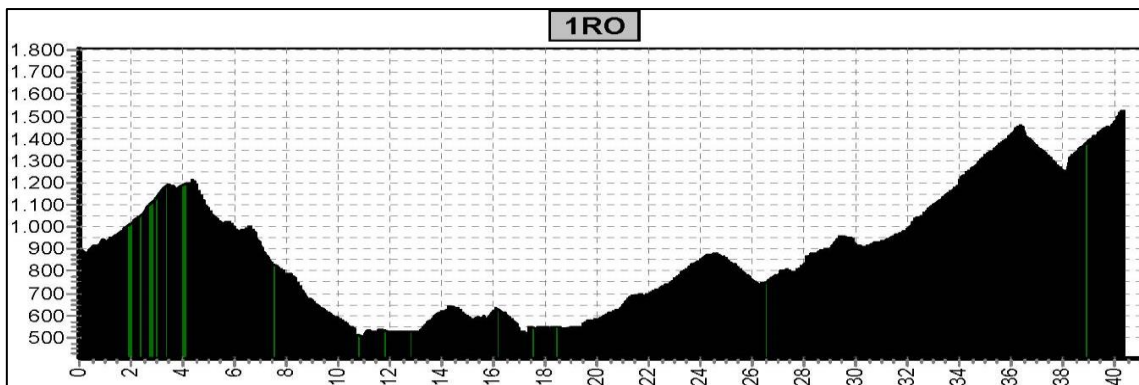

VASA SPORT

Offroadbook Dachstein Hutten Ronde

Etappe 1

Start	Finish	Niveau	Afstand	Hoogst	Klimmen
Werfenweng 880	Hut1 1526	groen	25,7	1526	1420
		blauw	29,2	1526	1802
		rood	41,9	1526	2180

Etappe 2

Start	Finish	Niveau	Afstand	Hoogst	Klimmen
Hut1 1526	Hut2 1634	groen	48,7	1692	1510
		blauw	56,8	1715	2112
		rood	59,1	1715	2247

Etappe 3

Start	Finish	Niveau	Afstand	Hoogst	Klimmen
Hut2 1634	Hut3 1873	groen	30,2	1873	1350
		blauw	42,8	1873	1650
		rood	64,3	1873	2390

Etappe 4

Start	Finish	Niveau	Afstand	Hoogst	Klimmen
Hut3 1873	Berghotel 1707	groen	51,1	2130	1440
		blauw	50,9	2130	1620
		rood	54,4	2130	2020

Etappe 5

Start	Finish	Niveau	Afstand	Hoogst	Klimmen
Berghotel 1707	Hut4 1800	groen	33,9	1858	1460
		blauw	44,4	1858	1770
		rood	55,5	1858	2309

Etappe 6

Start	Finish	Niveau	Afstand	Hoogst	Klimmen
Hut4 1800	Werfenweng 880	groen	45,7	1792	1362
		blauw	55,2	1792	1635
		rood	60,3	1792	2008