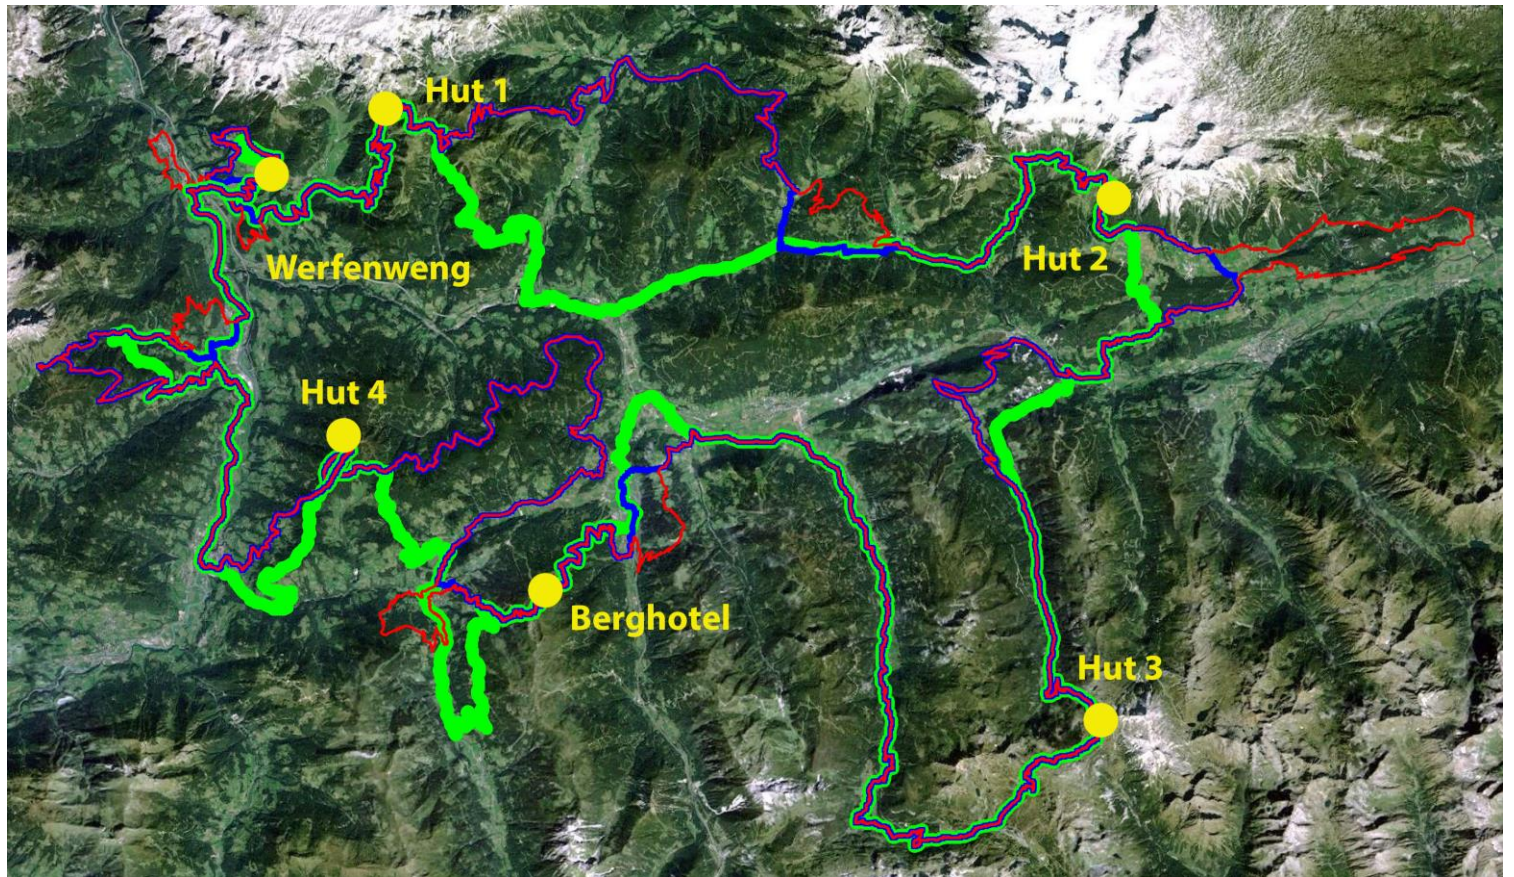

VASA SPORT

Offroadbook Dachstein Hutten Ronde

Etappe 1

Start	Finish	Niveau	Afstand	Hoogst	Klimmen
Werfenweng 880	Hut1 1526	groen	25,7	1526	1420
		blauw	29,2	1526	1802
		rood	41,9	1526	2180

Etappe 2

Start	Finish	Niveau	Afstand	Hoogst	Klimmen
Hut1 1526	Hut2 1634	groen	48,7	1692	1510
		blauw	56,8	1715	2112
		rood	59,1	1715	2247

Etappe 3

Start	Finish	Niveau	Afstand	Hoogst	Klimmen
Hut2 1634	Hut3 1873	groen	30,2	1873	1350
		blauw	42,8	1873	1650
		rood	64,3	1873	2390

Etappe 4

Start	Finish	Niveau	Afstand	Hoogst	Klimmen
Hut3 1873	Berghotel 1707	groen	51,1	2130	1440
		blauw	50,9	2130	1620
		rood	54,4	2130	2020

Etappe 5

Start	Finish	Niveau	Afstand	Hoogst	Klimmen
Berghotel 1707	Hut4 1800	groen	33,9	1858	1460
		blauw	44,4	1858	1770
		rood	55,5	1858	2309

Etappe 6

Start	Finish	Niveau	Afstand	Hoogst	Klimmen
Hut4 1800	Werfenweng 880	groen	45,7	1792	1362
		blauw	55,2	1792	1635
		rood	60,3	1792	2008