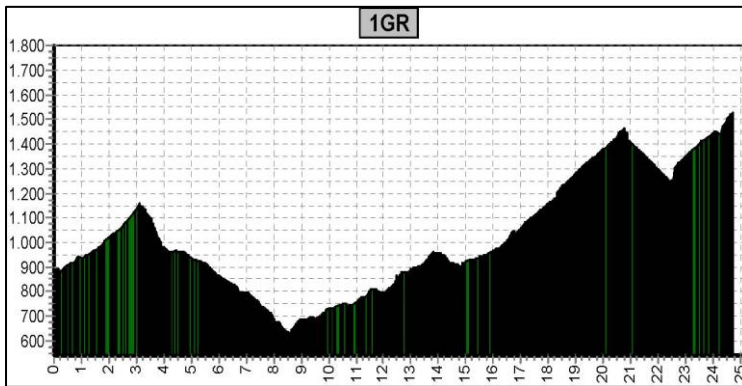

VASA SPORT

Offroadbook Dachstein Hutten Ronde

Etappe 1

Start	Finish	Niveau	Afstand	Hoogst	Klimmen
Werfenweng 880	Hut1 1526	groen	25,7	1526	1420
		blauw	29,2	1526	1802
		rood	41,9	1526	2180

Etappe 2

Start	Finish	Niveau	Afstand	Hoogst	Klimmen
Hut1 1526	Hut2 1634	groen	48,7	1692	1510
		blauw	56,8	1715	2112
		rood	59,1	1715	2247

Etappe 3

Start	Finish	Niveau	Afstand	Hoogst	Klimmen
Hut2 1634	Hut3 1873	groen	30,2	1873	1350
		blauw	42,8	1873	1650
		rood	64,3	1873	2390

Etappe 4

Start	Finish	Niveau	Afstand	Hoogst	Klimmen
Hut3 1873	Berghotel 1707	groen	51,1	2130	1440
		blauw	50,9	2130	1620
		rood	54,4	2130	2020

Etappe 5

Start	Finish	Niveau	Afstand	Hoogst	Klimmen
Berghotel 1707	Hut4 1800	groen	33,9	1858	1460
		blauw	44,4	1858	1770
		rood	55,5	1858	2309

Etappe 6

Start	Finish	Niveau	Afstand	Hoogst	Klimmen
Hut4 1800	Werfenweng 880	groen	45,7	1792	1362
		blauw	55,2	1792	1635
		rood	60,3	1792	2008