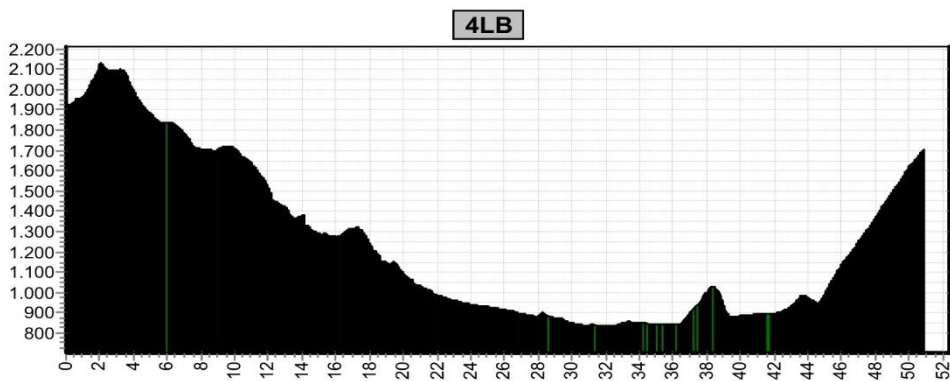

VASA SPORT

Offroadbook Dachstein Hutten Ronde

Etappe 1

Start	Finish	Niveau	Afstand	Hoogst	Klimmen
Werfenweng 880	Hut1 1526	groen	25,7	1526	1420
		blauw	29,2	1526	1802
		rood	41,9	1526	2180

Etappe 2

Start	Finish	Niveau	Afstand	Hoogst	Klimmen
Hut1 1526	Hut2 1634	groen	48,7	1692	1510
		blauw	56,8	1715	2112
		rood	59,1	1715	2247

Etappe 3

Start	Finish	Niveau	Afstand	Hoogst	Klimmen
Hut2 1634	Hut3 1873	groen	30,2	1873	1350
		blauw	42,8	1873	1650
		rood	64,3	1873	2390

Etappe 4

Start	Finish	Niveau	Afstand	Hoogst	Klimmen
Hut3 1873	Berghotel 1707	groen	51,1	2130	1440
		blauw	50,9	2130	1620
		rood	54,4	2130	2020

Etappe 5

Start	Finish	Niveau	Afstand	Hoogst	Klimmen
Berghotel 1707	Hut4 1800	groen	33,9	1858	1460
		blauw	44,4	1858	1770
		rood	55,5	1858	2309

Etappe 6

Start	Finish	Niveau	Afstand	Hoogst	Klimmen
Hut4 1800	Werfenweng 880	groen	45,7	1792	1362
		blauw	55,2	1792	1635
		rood	60,3	1792	2008