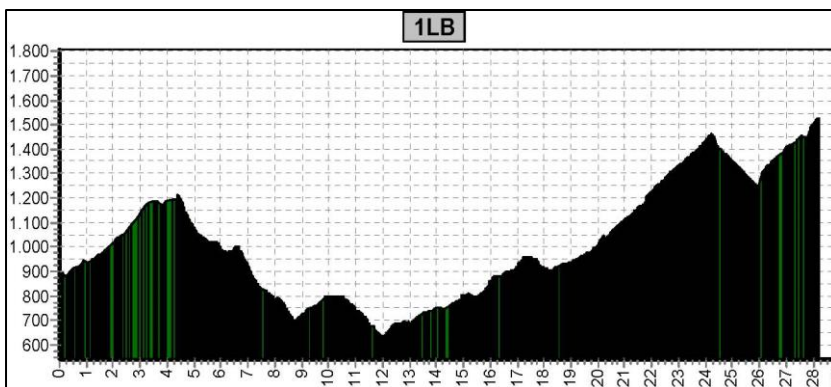

VASA SPORT

Offroadbook Dachstein Hutten Ronde

Etappe 1

Start	Finish	Niveau	Afstand	Hoogst	Klimmen
Werfenweng 880	Hut1 1526	groen	25,7	1526	1420
		blauw	29,2	1526	1802
		rood	41,9	1526	2180

Etappe 2

Start	Finish	Niveau	Afstand	Hoogst	Klimmen
Hut1 1526	Hut2 1634	groen	48,7	1692	1510
		blauw	56,8	1715	2112
		rood	59,1	1715	2247

Etappe 3

Start	Finish	Niveau	Afstand	Hoogst	Klimmen
Hut2 1634	Hut3 1873	groen	30,2	1873	1350
		blauw	42,8	1873	1650
		rood	64,3	1873	2390

Etappe 4

Start	Finish	Niveau	Afstand	Hoogst	Klimmen
Hut3 1873	Berghotel 1707	groen	51,1	2130	1440
		blauw	50,9	2130	1620
		rood	54,4	2130	2020

Etappe 5

Start	Finish	Niveau	Afstand	Hoogst	Klimmen
Berghotel 1707	Hut4 1800	groen	33,9	1858	1460
		blauw	44,4	1858	1770
		rood	55,5	1858	2309

Etappe 6

Start	Finish	Niveau	Afstand	Hoogst	Klimmen
Hut4 1800	Werfenweng 880	groen	45,7	1792	1362
		blauw	55,2	1792	1635
		rood	60,3	1792	2008