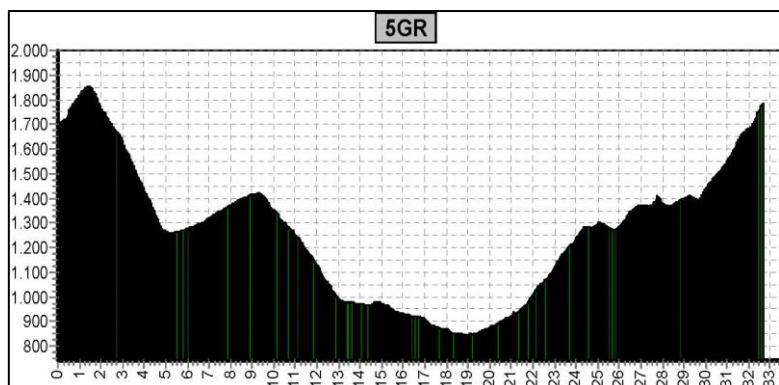

Etappe 3

Start	Finish	Niveau	Afstand	Hoogst	Klimmen
Hut2 1634	Hut3 1873	groen	30,2	1873	1350
		blauw	42,8	1873	1650
		rood	64,3	1873	2390

Etappe 4

Start	Finish	Niveau	Afstand	Hoogst	Klimmen
Hut3 1873	Berghotel 1707	groen	51,1	2130	1440
		blauw	50,9	2130	1620
		rood	54,4	2130	2020

Etappe 5

Start	Finish	Niveau	Afstand	Hoogst	Klimmen
Berghotel 1707	Hut4 1800	groen	33,9	1858	1460
		blauw	44,4	1858	1770
		rood	55,5	1858	2309

Etappe 6

Start	Finish	Niveau	Afstand	Hoogst	Klimmen
Hut4 1800	Werfenweng 880	groen	45,7	1792	1362
		blauw	55,2	1792	1635
		rood	60,3	1792	2008