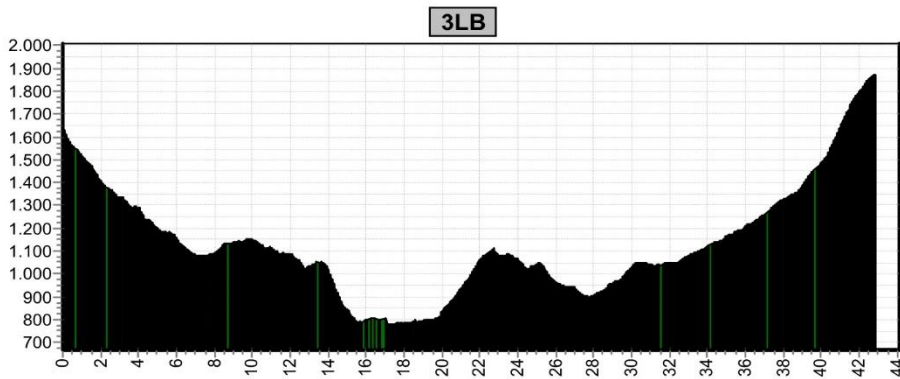

VASA SPORT

Offroadbook Dachstein Hutten Ronde

Etappe 1

Start	Finish	Niveau	Afstand	Hoogst	Klimmen
Werfenweng 880	Hut1 1526	groen	25,7	1526	1420
		blauw	29,2	1526	1802
		rood	41,9	1526	2180

Etappe 2

Start	Finish	Niveau	Afstand	Hoogst	Klimmen
Hut1 1526	Hut2 1634	groen	48,7	1692	1510
		blauw	56,8	1715	2112
		rood	59,1	1715	2247

Etappe 3

Start	Finish	Niveau	Afstand	Hoogst	Klimmen
Hut2 1634	Hut3 1873	groen	30,2	1873	1350
		blauw	42,8	1873	1650
		rood	64,3	1873	2390

Etappe 4

Start	Finish	Niveau	Afstand	Hoogst	Klimmen
Hut3 1873	Berghotel 1707	groen	51,1	2130	1440
		blauw	50,9	2130	1620
		rood	54,4	2130	2020

Etappe 5

Start	Finish	Niveau	Afstand	Hoogst	Klimmen
Berghotel 1707	Hut4 1800	groen	33,9	1858	1460
		blauw	44,4	1858	1770
		rood	55,5	1858	2309

Etappe 6

Start	Finish	Niveau	Afstand	Hoogst	Klimmen
Hut4 1800	Werfenweng 880	groen	45,7	1792	1362
		blauw	55,2	1792	1635
		rood	60,3	1792	2008