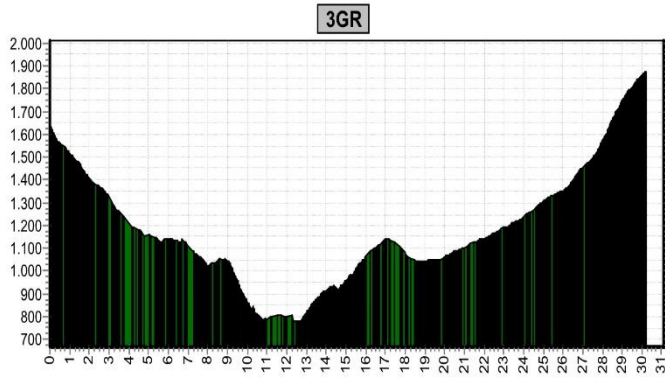

VASA SPORT

Offroadbook Dachstein Hutten Ronde

Etappe 1

Start	Finish	Niveau	Afstand	Hoogst	Klimmen
Werfenweng 880	Hut1 1526	groen	25,7	1526	1420
		blauw	29,2	1526	1802
		rood	41,9	1526	2180

Etappe 2

Start	Finish	Niveau	Afstand	Hoogst	Klimmen
Hut1 1526	Hut2 1634	groen	48,7	1692	1510
		blauw	56,8	1715	2112
		rood	59,1	1715	2247

Etappe 3

Start	Finish	Niveau	Afstand	Hoogst	Klimmen
Hut2 1634	Hut3 1873	groen	30,2	1873	1350
		blauw	42,8	1873	1650
		rood	64,3	1873	2390

Etappe 4

Start	Finish	Niveau	Afstand	Hoogst	Klimmen
Hut3 1873	Berghotel 1707	groen	51,1	2130	1440
		blauw	50,9	2130	1620
		rood	54,4	2130	2020

Etappe 5

Start	Finish	Niveau	Afstand	Hoogst	Klimmen
Berghotel 1707	Hut4 1800	groen	33,9	1858	1460
		blauw	44,4	1858	1770
		rood	55,5	1858	2309

Etappe 6

Start	Finish	Niveau	Afstand	Hoogst	Klimmen
Hut4 1800	Werfenweng 880	groen	45,7	1792	1362
		blauw	55,2	1792	1635
		rood	60,3	1792	2008