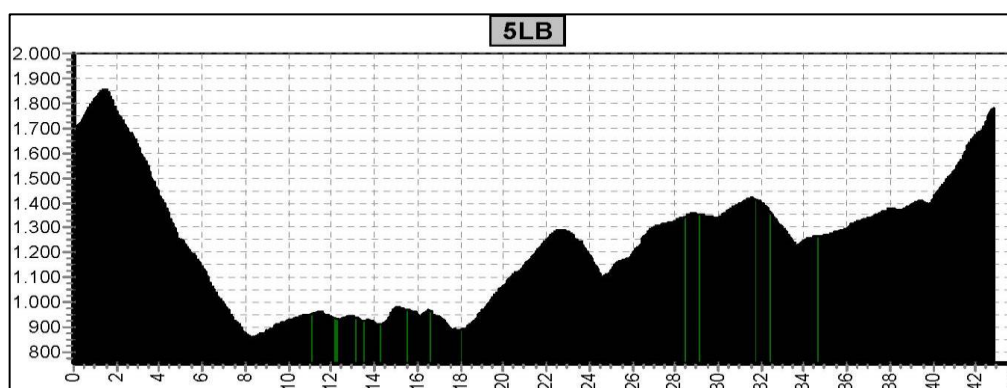

Etappe 3

Start	Finish	Niveau	Afstand	Hoogst	Klimmen
Hut2 1634	Hut3 1873	groen	30,2	1873	1350
		blauw	42,8	1873	1650
		rood	64,3	1873	2390

Etappe 4

Start	Finish	Niveau	Afstand	Hoogst	Klimmen
Hut3 1873	Berghotel 1707	groen	51,1	2130	1440
		blauw	50,9	2130	1620
		rood	54,4	2130	2020

Etappe 5

Start	Finish	Niveau	Afstand	Hoogst	Klimmen
Berghotel 1707	Hut4 1800	groen	33,9	1858	1460
		blauw	44,4	1858	1770
		rood	55,5	1858	2309

Etappe 6

Start	Finish	Niveau	Afstand	Hoogst	Klimmen
Hut4 1800	Werfenweng 880	groen	45,7	1792	1362
		blauw	55,2	1792	1635
		rood	60,3	1792	2008