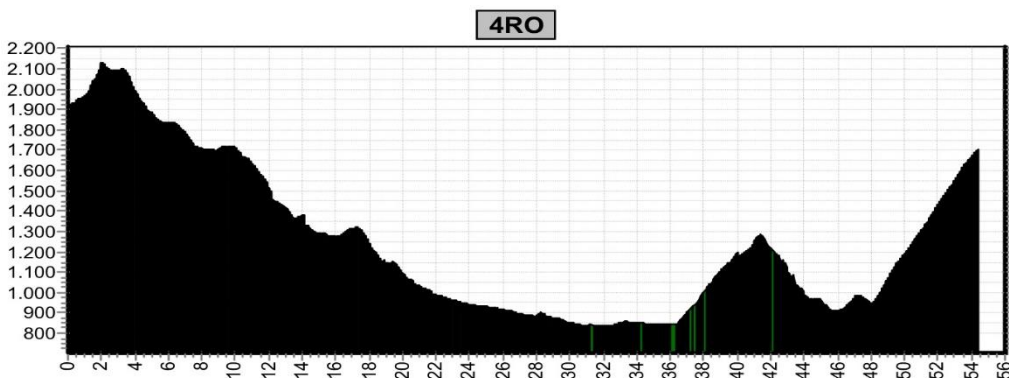

VASA SPORT

Offroadbook Dachstein Hutten Ronde

Etappe 1

Start	Finish	Niveau	Afstand	Hoogst	Klimmen
Werfenweng 880	Hut1 1526	groen	25,7	1526	1420
		blauw	29,2	1526	1802
		rood	41,9	1526	2180

Etappe 2

Start	Finish	Niveau	Afstand	Hoogst	Klimmen
Hut1 1526	Hut2 1634	groen	48,7	1692	1510
		blauw	56,8	1715	2112
		rood	59,1	1715	2247

Etappe 3

Start	Finish	Niveau	Afstand	Hoogst	Klimmen
Hut2 1634	Hut3 1873	groen	30,2	1873	1350
		blauw	42,8	1873	1650
		rood	64,3	1873	2390

Etappe 4

Start	Finish	Niveau	Afstand	Hoogst	Klimmen
Hut3 1873	Berghotel 1707	groen	51,1	2130	1440
		blauw	50,9	2130	1620
		rood	54,4	2130	2020

Etappe 5

Start	Finish	Niveau	Afstand	Hoogst	Klimmen
Berghotel 1707	Hut4 1800	groen	33,9	1858	1460
		blauw	44,4	1858	1770
		rood	55,5	1858	2309

Etappe 6

Start	Finish	Niveau	Afstand	Hoogst	Klimmen
Hut4 1800	Werfenweng 880	groen	45,7	1792	1362
		blauw	55,2	1792	1635
		rood	60,3	1792	2008