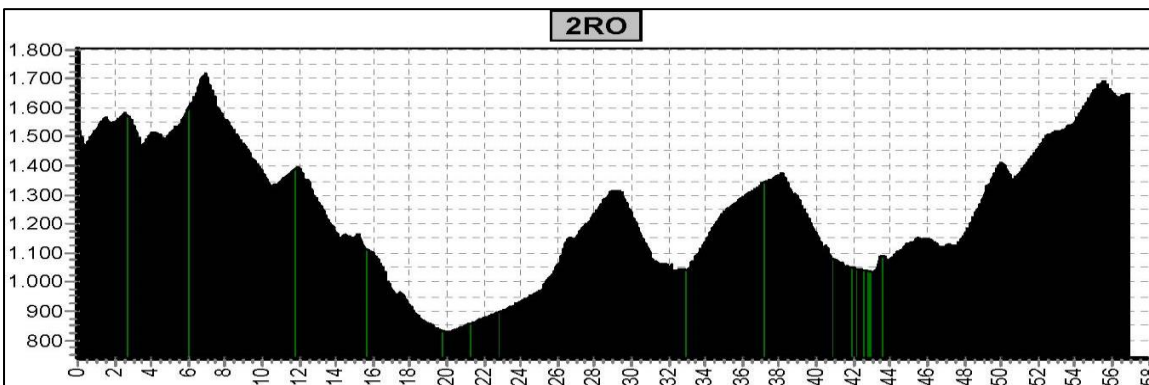

VASA SPORT

Offroadbook Dachstein Hutten Ronde

Etappe 1

Start	Finish	Niveau	Afstand	Hoogst	Klimmen
Werfenweng 880	Hut1 1526	groen	25,7	1526	1420
		blauw	29,2	1526	1802
		rood	41,9	1526	2180

Etappe 2

Start	Finish	Niveau	Afstand	Hoogst	Klimmen
Hut1 1526	Hut2 1634	groen	48,7	1692	1510
		blauw	56,8	1715	2112
		rood	59,1	1715	2247

Etappe 3

Start	Finish	Niveau	Afstand	Hoogst	Klimmen
Hut2 1634	Hut3 1873	groen	30,2	1873	1350
		blauw	42,8	1873	1650
		rood	64,3	1873	2390

Etappe 4

Start	Finish	Niveau	Afstand	Hoogst	Klimmen
Hut3 1873	Berghotel 1707	groen	51,1	2130	1440
		blauw	50,9	2130	1620
		rood	54,4	2130	2020

Etappe 5

Start	Finish	Niveau	Afstand	Hoogst	Klimmen
Berghotel 1707	Hut4 1800	groen	33,9	1858	1460
		blauw	44,4	1858	1770
		rood	55,5	1858	2309

Etappe 6

Start	Finish	Niveau	Afstand	Hoogst	Klimmen
Hut4 1800	Werfenweng 880	groen	45,7	1792	1362
		blauw	55,2	1792	1635
		rood	60,3	1792	2008