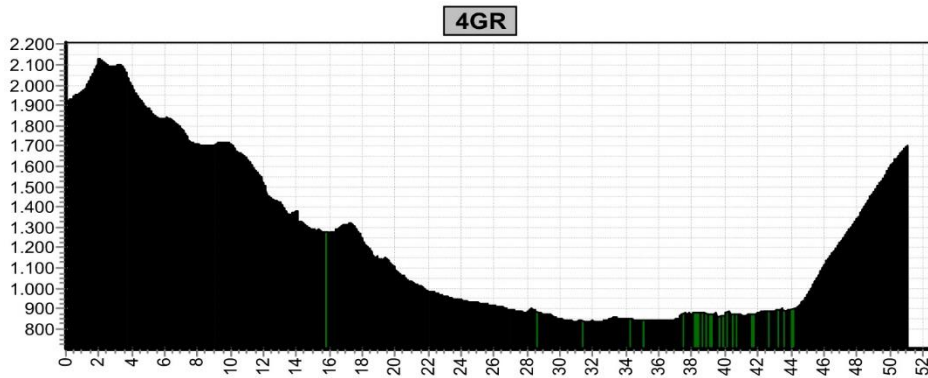

VASA SPORT

Offroadbook Dachstein Hutten Ronde

Etappe 1

Start	Finish	Niveau	Afstand	Hoogst	Klimmen
Werfenweng 880	Hut1 1526	groen	25,7	1526	1420
		blauw	29,2	1526	1802
		rood	41,9	1526	2180

Etappe 2

Start	Finish	Niveau	Afstand	Hoogst	Klimmen
Hut1 1526	Hut2 1634	groen	48,7	1692	1510
		blauw	56,8	1715	2112
		rood	59,1	1715	2247

Etappe 3

Start	Finish	Niveau	Afstand	Hoogst	Klimmen
Hut2 1634	Hut3 1873	groen	30,2	1873	1350
		blauw	42,8	1873	1650
		rood	64,3	1873	2390

Etappe 4

Start	Finish	Niveau	Afstand	Hoogst	Klimmen
Hut3 1873	Berghotel 1707	groen	51,1	2130	1440
		blauw	50,9	2130	1620
		rood	54,4	2130	2020

Etappe 5

Start	Finish	Niveau	Afstand	Hoogst	Klimmen
Berghotel 1707	Hut4 1800	groen	33,9	1858	1460
		blauw	44,4	1858	1770
		rood	55,5	1858	2309

Etappe 6

Start	Finish	Niveau	Afstand	Hoogst	Klimmen
Hut4 1800	Werfenweng 880	groen	45,7	1792	1362
		blauw	55,2	1792	1635
		rood	60,3	1792	2008