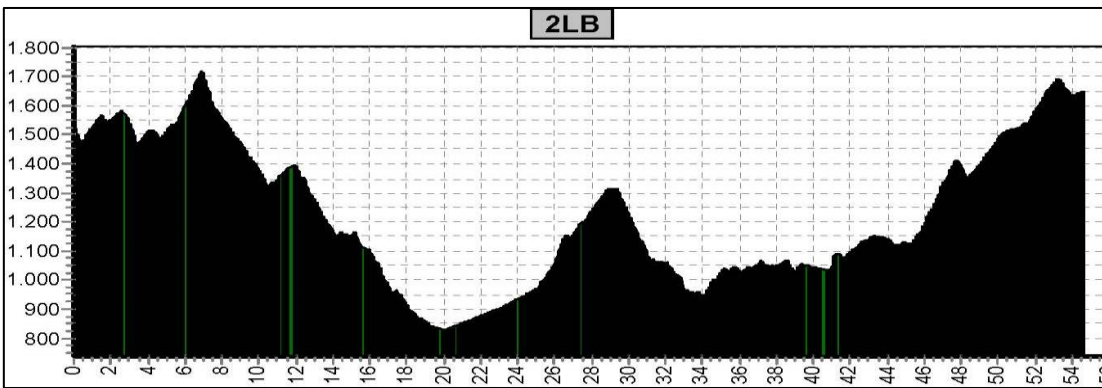

VASA SPORT

Offroadbook Dachstein Hutten Ronde

Etappe 1

Start	Finish	Niveau	Afstand	Hoogst	Klimmen
Werfenweng 880	Hut1 1526	groen	25,7	1526	1420
		blauw	29,2	1526	1802
		rood	41,9	1526	2180

Etappe 2

Start	Finish	Niveau	Afstand	Hoogst	Klimmen
Hut1 1526	Hut2 1634	groen	48,7	1692	1510
		blauw	56,8	1715	2112
		rood	59,1	1715	2247

Etappe 3

Start	Finish	Niveau	Afstand	Hoogst	Klimmen
Hut2 1634	Hut3 1873	groen	30,2	1873	1350
		blauw	42,8	1873	1650
		rood	64,3	1873	2390

Etappe 4

Start	Finish	Niveau	Afstand	Hoogst	Klimmen
Hut3 1873	Berghotel 1707	groen	51,1	2130	1440
		blauw	50,9	2130	1620
		rood	54,4	2130	2020

Etappe 5

Start	Finish	Niveau	Afstand	Hoogst	Klimmen
Berghotel 1707	Hut4 1800	groen	33,9	1858	1460
		blauw	44,4	1858	1770
		rood	55,5	1858	2309

Etappe 6

Start	Finish	Niveau	Afstand	Hoogst	Klimmen
Hut4 1800	Werfenweng 880	groen	45,7	1792	1362
		blauw	55,2	1792	1635
		rood	60,3	1792	2008