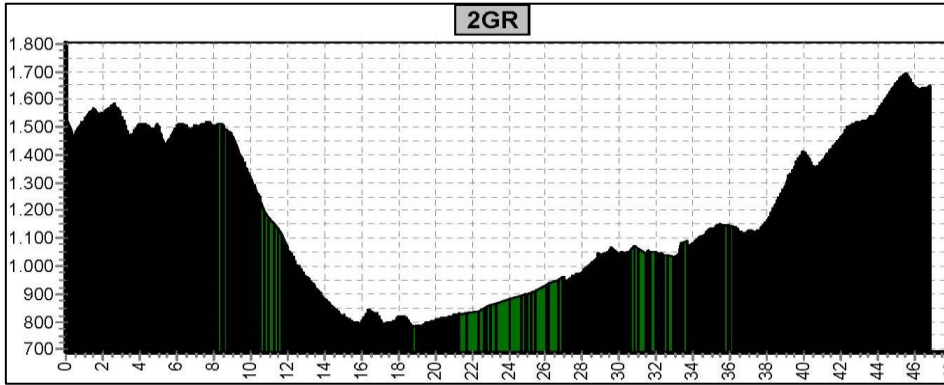

VASA SPORT

Offroadbook Dachstein Hutten Ronde

Etappe 1

Start	Finish	Niveau	Afstand	Hoogst	Klimmen
Werfenweng 880	Hut1 1526	groen	25,7	1526	1420
		blauw	29,2	1526	1802
		rood	41,9	1526	2180

Etappe 2

Start	Finish	Niveau	Afstand	Hoogst	Klimmen
Hut1 1526	Hut2 1634	groen	48,7	1692	1510
		blauw	56,8	1715	2112
		rood	59,1	1715	2247

Etappe 3

Start	Finish	Niveau	Afstand	Hoogst	Klimmen
Hut2 1634	Hut3 1873	groen	30,2	1873	1350
		blauw	42,8	1873	1650
		rood	64,3	1873	2390

Etappe 4

Start	Finish	Niveau	Afstand	Hoogst	Klimmen
Hut3 1873	Berghotel 1707	groen	51,1	2130	1440
		blauw	50,9	2130	1620
		rood	54,4	2130	2020

Etappe 5

Start	Finish	Niveau	Afstand	Hoogst	Klimmen
Berghotel 1707	Hut4 1800	groen	33,9	1858	1460
		blauw	44,4	1858	1770
		rood	55,5	1858	2309

Etappe 6

Start	Finish	Niveau	Afstand	Hoogst	Klimmen
Hut4 1800	Werfenweng 880	groen	45,7	1792	1362
		blauw	55,2	1792	1635
		rood	60,3	1792	2008