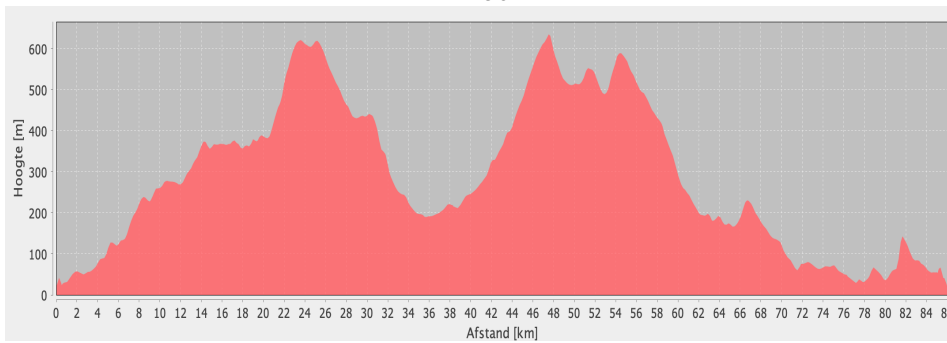

Groen

Blauw

Rood

Etappe 6		Calpe Racefiets reis			
6. Col de Rates		Nivo	Afstand	Hoogst	Klimmen
Start/Finish		GR	74	630	1360
Calpe		BL	86	630	1650
		RO	112	680	2350

Groen

Blauw

Rood