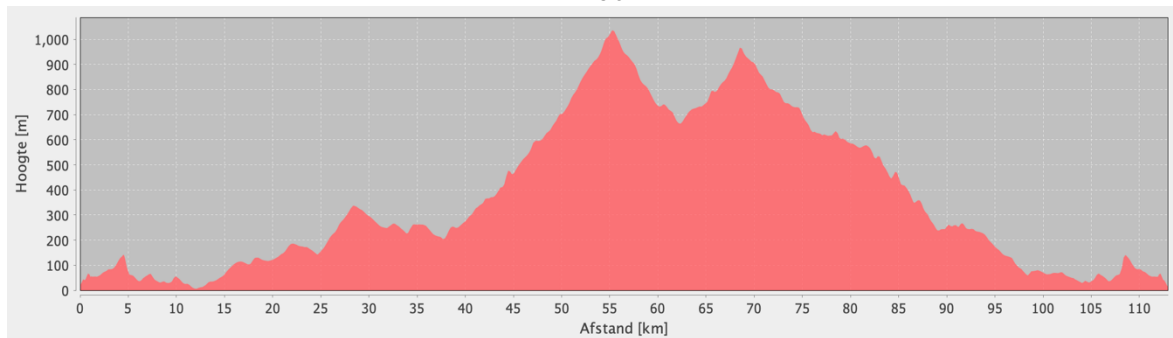

Etappe 1		Calpe Racefiets reis			
1. Castell de Guadelest		Nivo	Afstand	Hoogst	Klimmen
Start/Finish		GR	67	634	1230
Calpe		LB	94	680	1850
		RO	107	780	2000

Groen

Blauw

Rood

Etappe 2		Calpe Racefiets reis			
2. Port Tudons		Nivo	Afstand	Hoogst	Klimmen
Start/Finish		GR	76	340	990
Calpe		LB	113	1040	2150
		RO	116	1040	2320

Groen

Blauw

Rood

Etappe 6		Calpe Racefiets reis			
6. Col de Rates		Nivo	Afstand	Hoogst	Klimmen
Start/Finish		GR	74	630	1360
Calpe		BL	86	630	1650
		RO	112	680	2350

Groen

Blauw

Rood