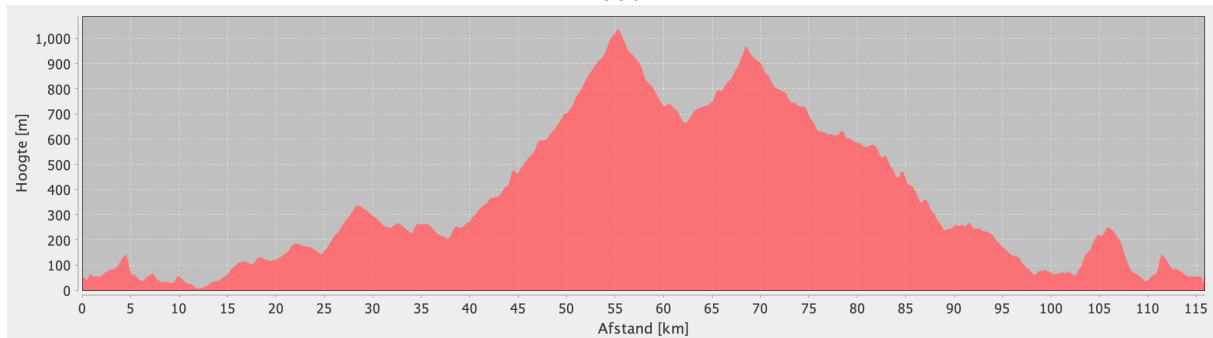

Etappe 1		Calpe Racefiets reis			
1. Castell de Guadelest		Nivo	Afstand	Hoogst	Klimmen
Start/Finish		GR	67	634	1230
Calpe		LB	94	680	1850
		RO	107	780	2000

Groen

Blauw

Rood

Etappe 2		Calpe Racefiets reis			
2. Port Tudons		Nivo	Afstand	Hoogst	Klimmen
Start/Finish		GR	76	340	990
Calpe		LB	113	1040	2150
		RO	116	1040	2320

Groen

Blauw

Rood

Etappe 6		Calpe Racefiets reis			
6. Col de Rates		Nivo	Afstand	Hoogst	Klimmen
Start/Finish		GR	74	630	1360
Calpe		BL	86	630	1650
		RO	112	680	2350

Groen

Blauw

Rood