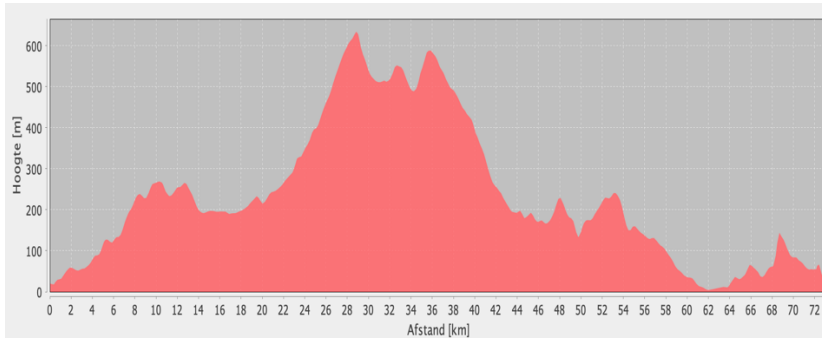

Groen

Blauw

Rood

Etappe 6		Calpe Racefiets reis			
6. Col de Rates		Nivo	Afstand	Hoogst	Klimmen
Start/Finish		GR	74	630	1360
Calpe		BL	86	630	1650
		RO	112	680	2350

Groen

Blauw

Rood