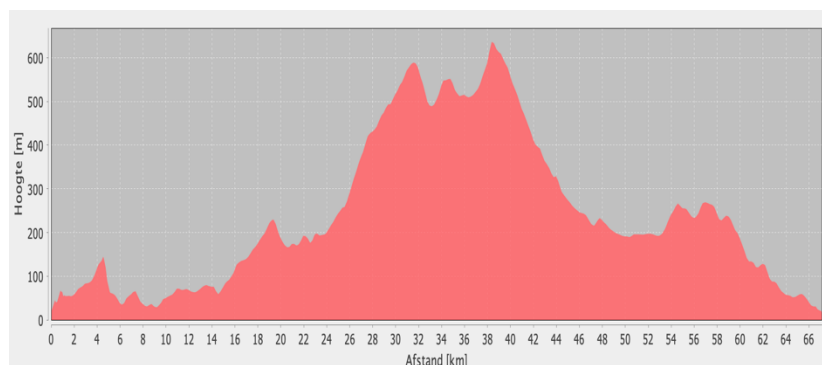

Etappe 1		Calpe Racefiets reis			
1. Castell de Guadelest		Nivo	Afstand	Hoogst	Klimmen
Start/Finish		GR	67	634	1230
Calpe		LB	94	680	1850
		RO	107	780	2000

Groen

Blauw

Rood

Etappe 2		Calpe Racefiets reis			
2. Port Tudons		Nivo	Afstand	Hoogst	Klimmen
Start/Finish		GR	76	340	990
Calpe		LB	113	1040	2150
		RO	116	1040	2320

Groen

Blauw

Rood

Etappe 6		Calpe Racefiets reis			
6. Col de Rates		Nivo	Afstand	Hoogst	Klimmen
Start/Finish		GR	74	630	1360
Calpe		BL	86	630	1650
		RO	112	680	2350

Groen

Blauw

Rood