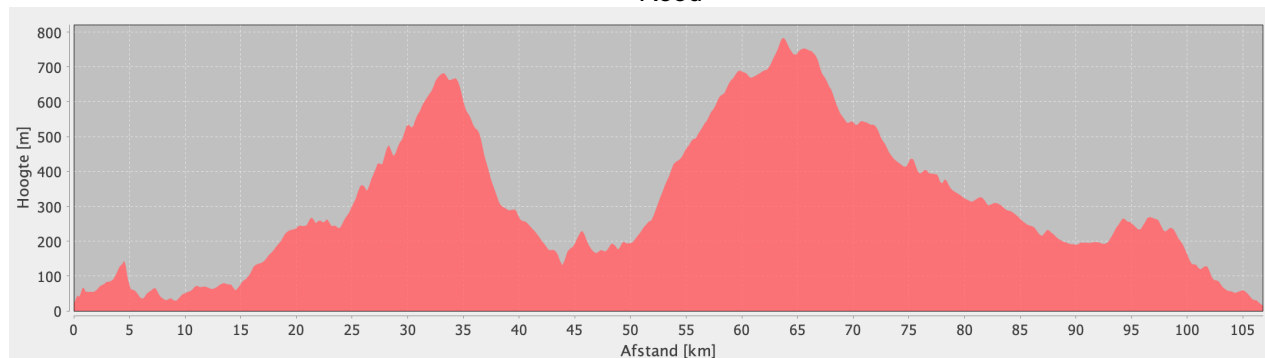

Etappe 1		Calpe Racefiets reis			
1. Castell de Guadelest		Nivo	Afstand	Hoogst	Klimmen
Start/Finish		GR	67	634	1230
Calpe		LB	94	680	1850
		RO	107	780	2000

Groen

Blauw

Rood

Etappe 2		Calpe Racefiets reis			
2. Port Tudons		Nivo	Afstand	Hoogst	Klimmen
Start/Finish		GR	76	340	990
Calpe		LB	113	1040	2150
		RO	116	1040	2320

Groen

Blauw

Rood

Etappe 6		Calpe Racefiets reis			
6. Col de Rates		Nivo	Afstand	Hoogst	Klimmen
Start/Finish		GR	74	630	1360
Calpe		BL	86	630	1650
		RO	112	680	2350

Groen

Blauw

Rood