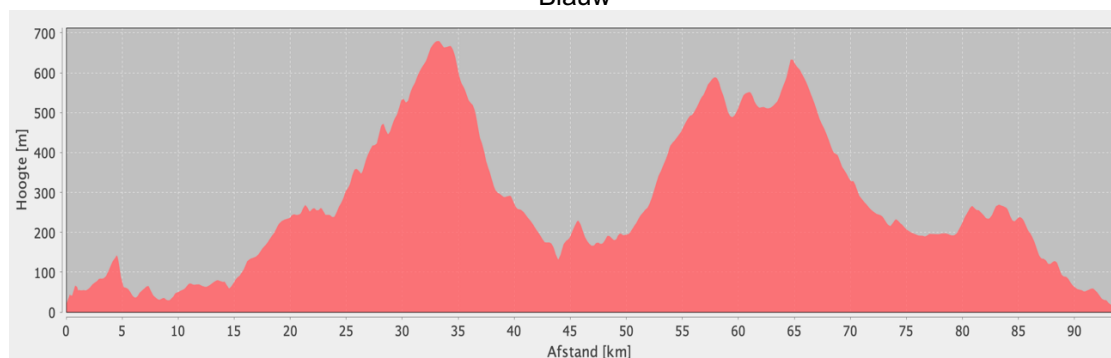

Etappe 1		Calpe Racefiets reis			
1. Castell de Guadelest		Nivo	Afstand	Hoogst	Klimmen
Start/Finish		GR	67	634	1230
Calpe		LB	94	680	1850
		RO	107	780	2000

Groen

Blauw

Rood

Etappe 2		Calpe Racefiets reis			
2. Port Tudons		Nivo	Afstand	Hoogst	Klimmen
Start/Finish		GR	76	340	990
Calpe		LB	113	1040	2150
		RO	116	1040	2320

Groen

Blauw

Rood

Etappe 6		Calpe Racefiets reis			
6. Col de Rates		Nivo	Afstand	Hoogst	Klimmen
Start/Finish		GR	74	630	1360
Calpe		BL	86	630	1650
		RO	112	680	2350

Groen

Blauw

Rood