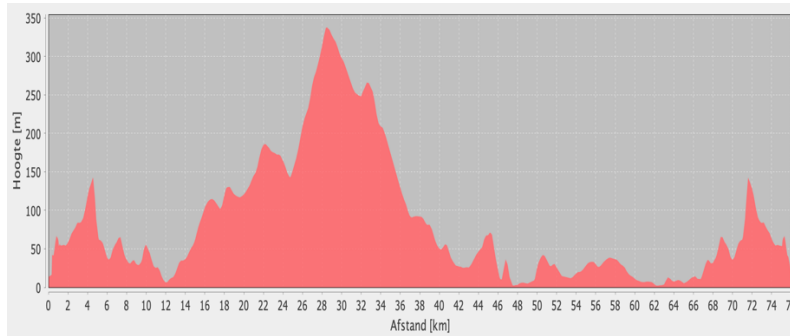

Etappe 1		Calpe Racefiets reis			
1. Castell de Guadelest		Nivo	Afstand	Hoogst	Klimmen
Start/Finish		GR	67	634	1230
Calpe		LB	94	680	1850
		RO	107	780	2000

Groen

Blauw

Rood

Etappe 2		Calpe Racefiets reis			
2. Port Tudons		Nivo	Afstand	Hoogst	Klimmen
Start/Finish		GR	76	340	990
Calpe		LB	113	1040	2150
		RO	116	1040	2320

Groen

Blauw

Rood

Etappe 6		Calpe Racefiets reis			
6. Col de Rates		Nivo	Afstand	Hoogst	Klimmen
Start/Finish		GR	74	630	1360
Calpe		BL	86	630	1650
		RO	112	680	2350

Groen

Blauw

Rood