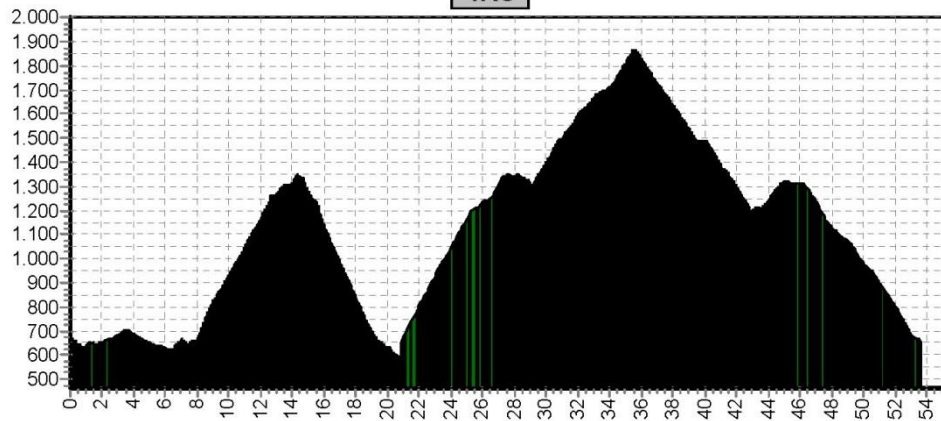

# Etappe 2

Start	Finish	Niveau	Afstand	Hoogst	Klimmen
Riva del Garda 61	Riva del Garda 61	blauw	64,2	1010	1540
		rood	71,0	1010	2000
		zwart	72,3	1010	2540

2LB

2RO

2ZW

# Etappe 3

Start	Finish	Niveau	Afstand	Hoogst	Klimmen
Riva del Garda 61	Tremosine 677	blauw	43,0	1318	1640
		rood	47,3	1253	2390
		zwart	61,3	1253	2920

3LB

3RO

3ZW

Etappe 4		1656 m			
Start	Finish	Niveau	Afstand	Hoogst	Klimmen
Tremosine 677	Tremosine 677	blauw	56,0	1346	1970
		rood	55,6	1863	2370
		zwart	63,8	1863	2650

4LB

4RO

4ZW

Etappe 5		1656 m			
Start	Finish	Niveau	Afstand	Hoogst	Klimmen
Tremosine 677	Toscalano Maderno 97	blauw	56,3	1859	1670
		rood	66,5	1859	2320
		zwart	70,9	1859	2650

5LB

5RO

5ZW

# Etappe 6

Start	Finish	Niveau	Afstand	Hoogst	Klimmen
Toscalano Maderno 97	Avio 1181	blauw	47,9	1751	1120
		rood	64,2	1751	1560
		zwart	77,7	1751	2150

6LB

6RO

6ZW