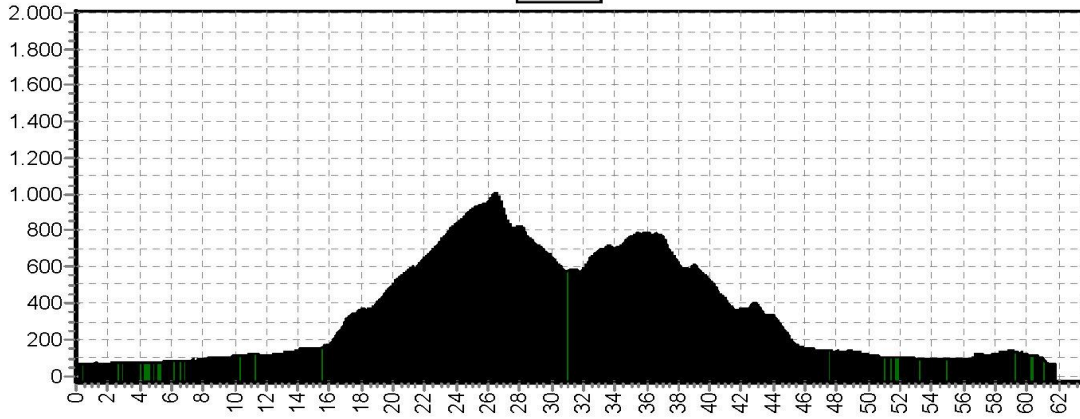

# Etappe 1

Start	Finish	Niveau	Afstand	Hoogst	Klimmen
Avio 1181	Riva del Garda 61	blauw	47,0	2058	1650
		rood	56,6	2058	2270
		zwart	70,2	2058	2820

# Etappe 2

Start	Finish	Niveau	Afstand	Hoogst	Klimmen
Riva del Garda 61	Riva del Garda 61	blauw	64,2	1010	1540
		rood	71,0	1010	2000
		zwart	72,3	1010	2540

2LB

2RO

2ZW

# Etappe 3

Start	Finish	Niveau	Afstand	Hoogst	Klimmen
Riva del Garda 61	Tremosine 677	blauw	43,0	1318	1640
		rood	47,3	1253	2390
		zwart	61,3	1253	2920

3LB

3RO

3ZW

Etappe 4		1656 m			
Start	Finish	Niveau	Afstand	Hoogst	Klimmen
Tremosine 677	Tremosine 677	blauw	56,0	1346	1970
		rood	55,6	1863	2370
		zwart	63,8	1863	2650