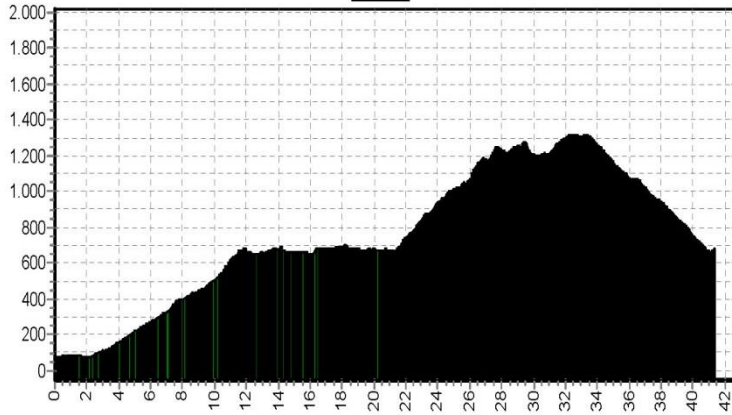

# Etappe 1

Start	Finish	Niveau	Afstand	Hoogst	Klimmen
Avio 1181	Riva del Garda 61	blauw	47,0	2058	1650
		rood	56,6	2058	2270
		zwart	70,2	2058	2820

# Etappe 2

Start	Finish	Niveau	Afstand	Hoogst	Klimmen
Riva del Garda 61	Riva del Garda 61	blauw	64,2	1010	1540
		rood	71,0	1010	2000
		zwart	72,3	1010	2540

2LB

2RO

2ZW

# Etappe 3

Start	Finish	Niveau	Afstand	Hoogst	Klimmen
Riva del Garda 61	Tremosine 677	blauw	43,0	1318	1640
		rood	47,3	1253	2390
		zwart	61,3	1253	2920

3LB

3RO

3ZW

Etappe 4		1656 m			
Start	Finish	Niveau	Afstand	Hoogst	Klimmen
Tremosine 677	Tremosine 677	blauw	56,0	1346	1970
		rood	55,6	1863	2370
		zwart	63,8	1863	2650

4LB

4RO

4ZW

Etappe 5		1656 m			
Start	Finish	Niveau	Afstand	Hoogst	Klimmen
Tremosine 677	Toscalano Maderno 97	blauw	56,3	1859	1670
		rood	66,5	1859	2320
		zwart	70,9	1859	2650

5LB

5RO

5ZW