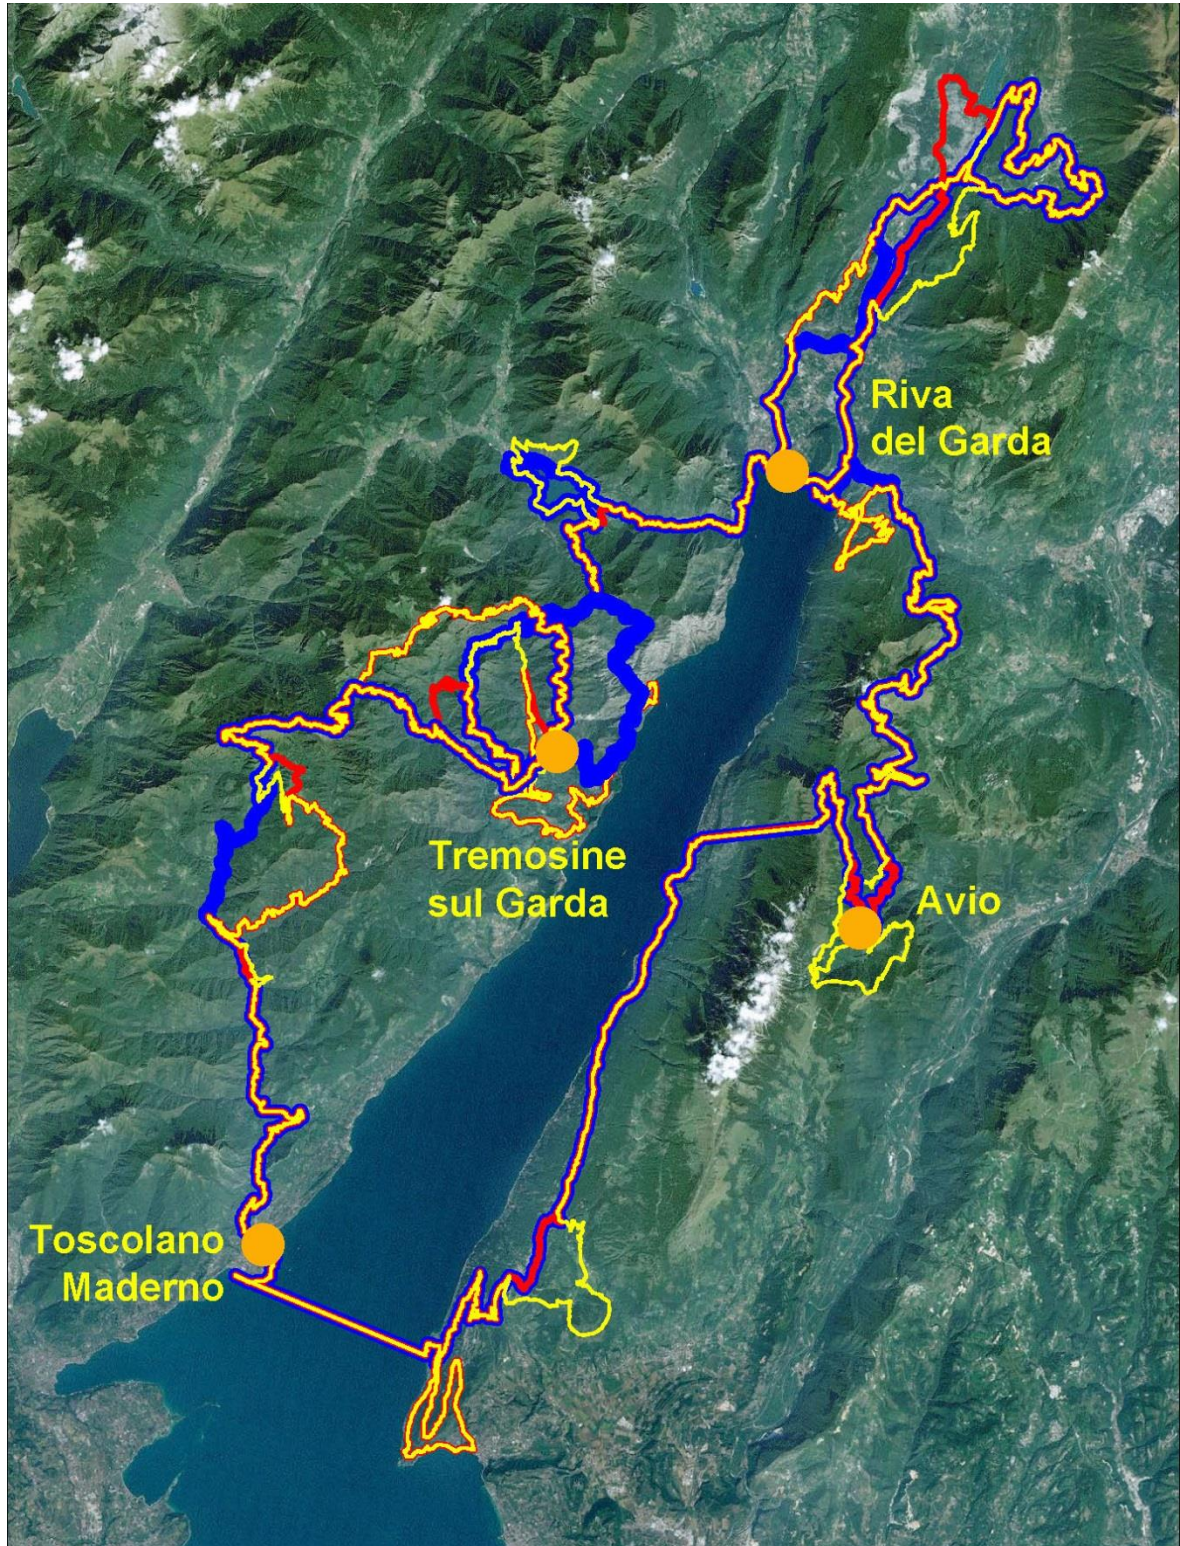

## Garda Ronda

VASA SPORT

Partners Vasa

VASA SPORT

# Etappe 1

Start	Finish	Niveau	Afstand	Hoogst	Klimmen
Avio 1181	Riva del Garda 61	blauw	47,0	2058	1650
		rood	56,6	2058	2270
		zwart	70,2	2058	2820

# Etappe 2

Start	Finish	Niveau	Afstand	Hoogst	Klimmen
Riva del Garda 61	Riva del Garda 61	blauw	64,2	1010	1540
		rood	71,0	1010	2000
		zwart	72,3	1010	2540

2LB

2RO

2ZW

4LB

4RO

4ZW

Etappe 5		1656 m			
Start	Finish	Niveau	Afstand	Hoogst	Klimmen
Tremosine 677	Toscalano Maderno 97	blauw	56,3	1859	1670
		rood	66,5	1859	2320
		zwart	70,9	1859	2650

5LB

5RO

5ZW