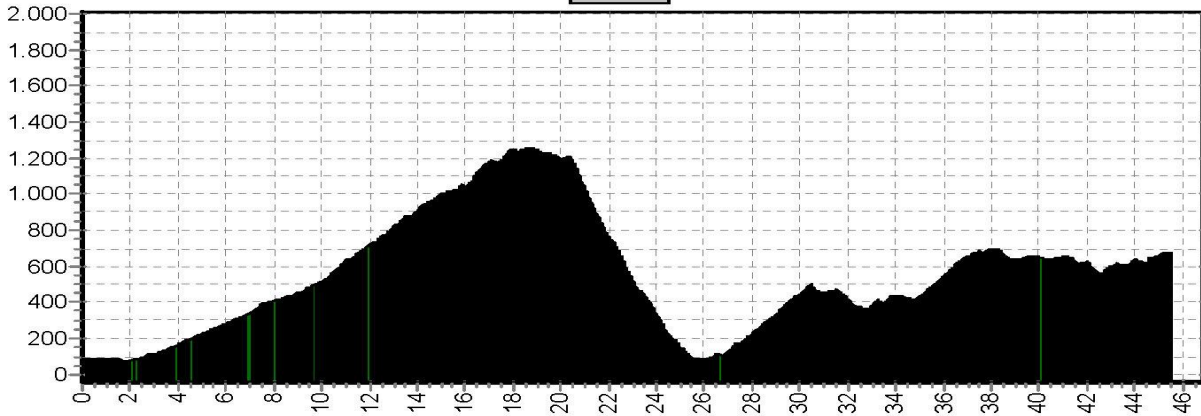

# Etappe 1

Start	Finish	Niveau	Afstand	Hoogst	Klimmen
Avio 1181	Riva del Garda 61	blauw	47,0	2058	1650
		rood	56,6	2058	2270
		zwart	70,2	2058	2820

# Etappe 2

Start	Finish	Niveau	Afstand	Hoogst	Klimmen
Riva del Garda 61	Riva del Garda 61	blauw	64,2	1010	1540
		rood	71,0	1010	2000
		zwart	72,3	1010	2540

2LB

2RO

2ZW

# Etappe 3

Start	Finish	Niveau	Afstand	Hoogst	Klimmen
Riva del Garda 61	Tremosine 677	blauw	43,0	1318	1640
		rood	47,3	1253	2390
		zwart	61,3	1253	2920

3LB

3RO

3ZW

Etappe 4		1656 m			
Start	Finish	Niveau	Afstand	Hoogst	Klimmen
Tremosine 677	Tremosine 677	blauw	56,0	1346	1970
		rood	55,6	1863	2370
		zwart	63,8	1863	2650

4LB

4RO

4ZW

Etappe 5		1656 m			
Start	Finish	Niveau	Afstand	Hoogst	Klimmen
Tremosine 677	Toscalano Maderno 97	blauw	56,3	1859	1670
		rood	66,5	1859	2320
		zwart	70,9	1859	2650

5LB

5RO

5ZW