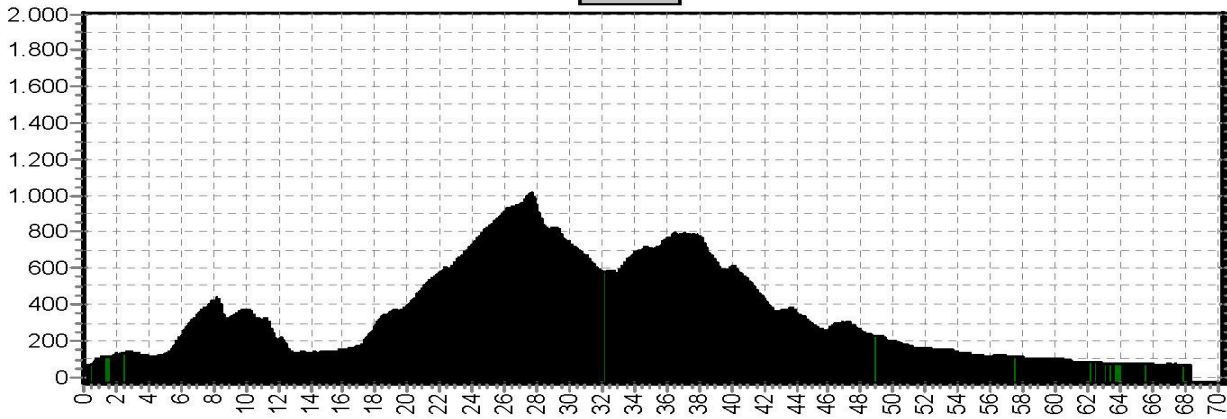

# Etappe 1

Start	Finish	Niveau	Afstand	Hoogst	Klimmen
Avio 1181	Riva del Garda 61	blauw	47,0	2058	1650
		rood	56,6	2058	2270
		zwart	70,2	2058	2820

# Etappe 2

Start	Finish	Niveau	Afstand	Hoogst	Klimmen
Riva del Garda 61	Riva del Garda 61	blauw	64,2	1010	1540
		rood	71,0	1010	2000
		zwart	72,3	1010	2540

2LB

2RO

2ZW

# Etappe 3

Start	Finish	Niveau	Afstand	Hoogst	Klimmen
Riva del Garda 61	Tremosine 677	blauw	43,0	1318	1640
		rood	47,3	1253	2390
		zwart	61,3	1253	2920

3LB

3RO

3ZW

Etappe 4		1656 m			
Start	Finish	Niveau	Afstand	Hoogst	Klimmen
Tremosine 677	Tremosine 677	blauw	56,0	1346	1970
		rood	55,6	1863	2370
		zwart	63,8	1863	2650

4LB

4RO

4ZW

Etappe 5		1656 m			
Start	Finish	Niveau	Afstand	Hoogst	Klimmen
Tremosine 677	Toscalano Maderno 97	blauw	56,3	1859	1670
		rood	66,5	1859	2320
		zwart	70,9	1859	2650

5LB

5RO

5ZW