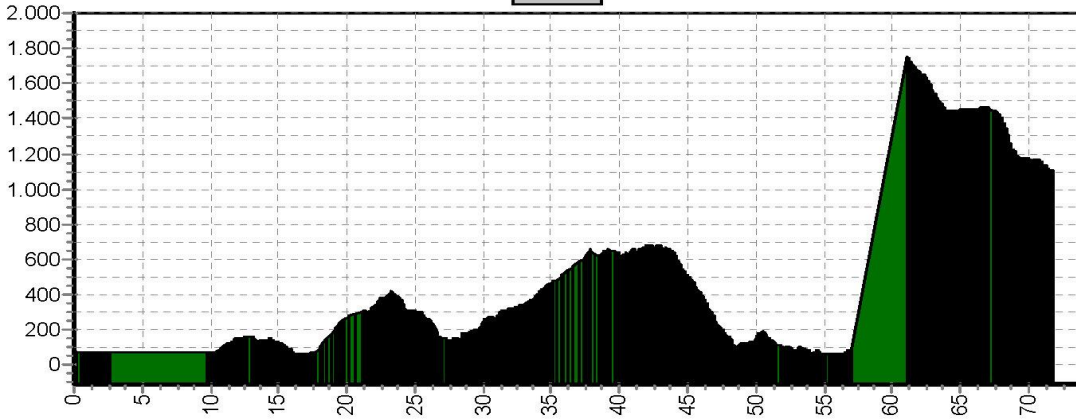

# Etappe 3

Start	Finish	Niveau	Afstand	Hoogst	Klimmen
Riva del Garda 61	Tremosine 677	blauw	43,0	1318	1640
		rood	47,3	1253	2390
		zwart	61,3	1253	2920

3LB

3RO

3ZW

Etappe 4		1656 m			
Start	Finish	Niveau	Afstand	Hoogst	Klimmen
Tremosine 677	Tremosine 677	blauw	56,0	1346	1970
		rood	55,6	1863	2370
		zwart	63,8	1863	2650

4LB

4RO

4ZW

Etappe 5		1656 m			
Start	Finish	Niveau	Afstand	Hoogst	Klimmen
Tremosine 677	Toscalano Maderno 97	blauw	56,3	1859	1670
		rood	66,5	1859	2320
		zwart	70,9	1859	2650

5LB

5RO

5ZW

# Etappe 6

Start	Finish	Niveau	Afstand	Hoogst	Klimmen
Toscalano Maderno 97	Avio 1181	blauw	47,9	1751	1120
		rood	64,2	1751	1560
		zwart	77,7	1751	2150

6LB

6RO

6ZW