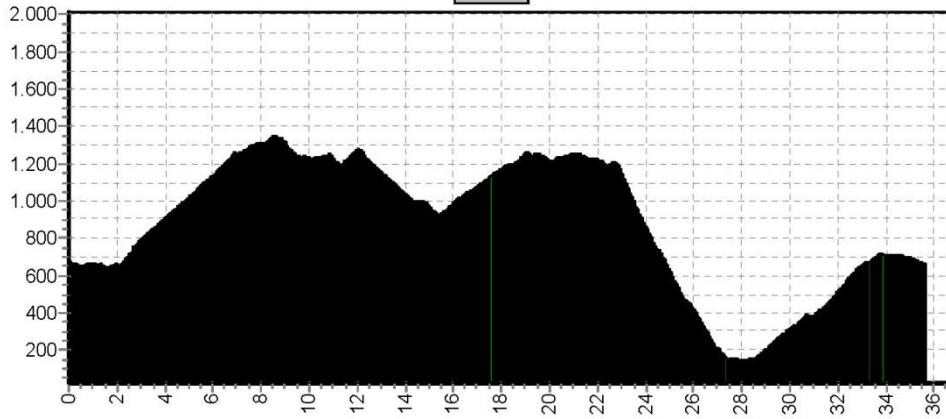

# Etappe 2

Start	Finish	Niveau	Afstand	Hoogst	Klimmen
Riva del Garda 61	Riva del Garda 61	blauw	64,2	1010	1540
		rood	71,0	1010	2000
		zwart	72,3	1010	2540

2LB

2RO

2ZW

# Etappe 3

Start	Finish	Niveau	Afstand	Hoogst	Klimmen
Riva del Garda 61	Tremosine 677	blauw	43,0	1318	1640
		rood	47,3	1253	2390
		zwart	61,3	1253	2920

3LB

3RO

3ZW

Etappe 4		1656 m			
Start	Finish	Niveau	Afstand	Hoogst	Klimmen
Tremosine 677	Tremosine 677	blauw	56,0	1346	1970
		rood	55,6	1863	2370
		zwart	63,8	1863	2650

4LB

4RO

4ZW

Etappe 5		1656 m			
Start	Finish	Niveau	Afstand	Hoogst	Klimmen
Tremosine 677	Toscalano Maderno 97	blauw	56,3	1859	1670
		rood	66,5	1859	2320
		zwart	70,9	1859	2650

5LB

5RO

5ZW

# Etappe 6

Start	Finish	Niveau	Afstand	Hoogst	Klimmen
Toscalano Maderno 97	Avio 1181	blauw	47,9	1751	1120
		rood	64,2	1751	1560
		zwart	77,7	1751	2150

6LB

6RO

6ZW