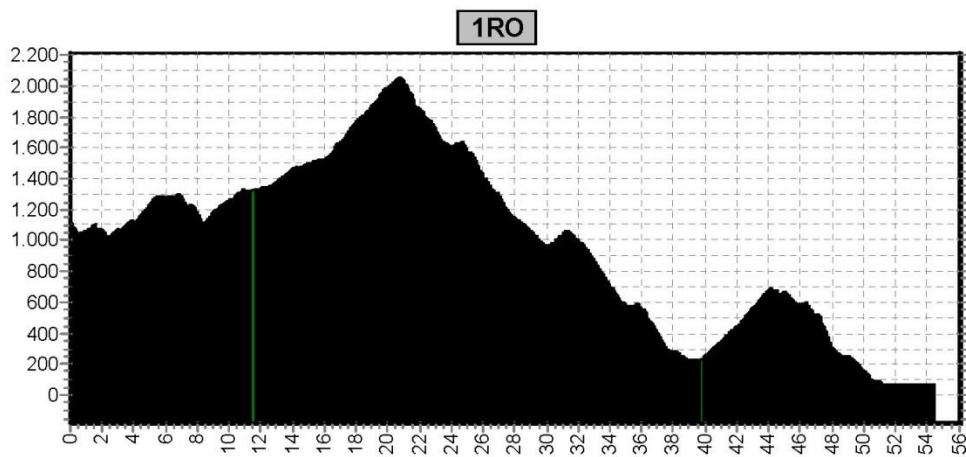

# Etappe 1

Start	Finish	Niveau	Afstand	Hoogst	Klimmen
Avio 1181	Riva del Garda 61	blauw	47,0	2058	1650
		rood	56,6	2058	2270
		zwart	70,2	2058	2820

# Etappe 2

Start	Finish	Niveau	Afstand	Hoogst	Klimmen
Riva del Garda 61	Riva del Garda 61	blauw	64,2	1010	1540
		rood	71,0	1010	2000
		zwart	72,3	1010	2540

2LB

2RO

2ZW

4LB

4RO

4ZW

Etappe 5		1656 m			
Start	Finish	Niveau	Afstand	Hoogst	Klimmen
Tremosine 677	Toscalano Maderno 97	blauw	56,3	1859	1670
		rood	66,5	1859	2320
		zwart	70,9	1859	2650

5LB

5RO

5ZW