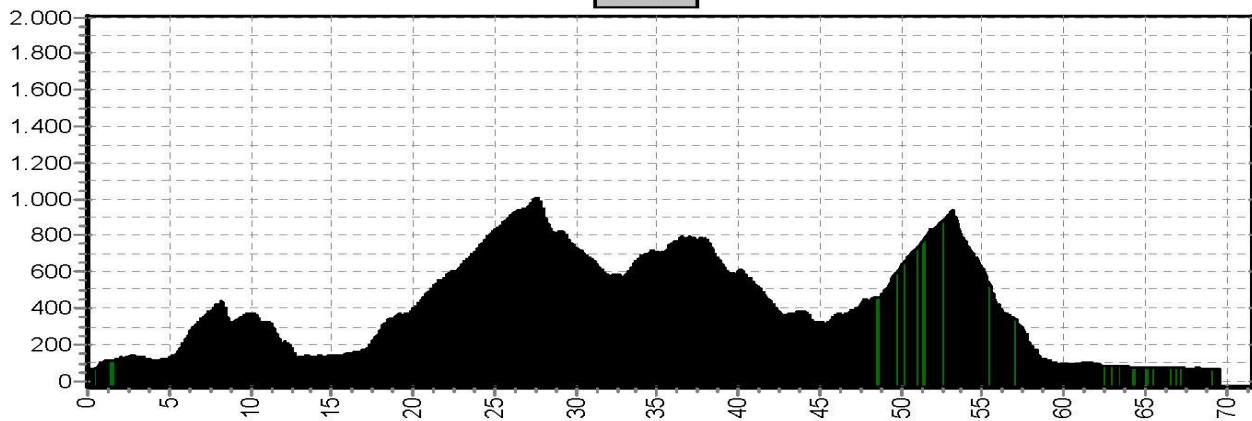

# Etappe 1

Start	Finish	Niveau	Afstand	Hoogst	Klimmen
Avio 1181	Riva del Garda 61	blauw	47,0	2058	1650
		rood	56,6	2058	2270
		zwart	70,2	2058	2820

# Etappe 2

Start	Finish	Niveau	Afstand	Hoogst	Klimmen
Riva del Garda 61	Riva del Garda 61	blauw	64,2	1010	1540
		rood	71,0	1010	2000
		zwart	72,3	1010	2540

2LB

2RO

2ZW

# Etappe 3

Start	Finish	Niveau	Afstand	Hoogst	Klimmen
Riva del Garda 61	Tremosine 677	blauw	43,0	1318	1640
		rood	47,3	1253	2390
		zwart	61,3	1253	2920

3LB

3RO

3ZW

Etappe 4		1656 m			
Start	Finish	Niveau	Afstand	Hoogst	Klimmen
Tremosine 677	Tremosine 677	blauw	56,0	1346	1970
		rood	55,6	1863	2370
		zwart	63,8	1863	2650

4LB

4RO

4ZW

Etappe 5		1656 m			
Start	Finish	Niveau	Afstand	Hoogst	Klimmen
Tremosine 677	Toscalano Maderno 97	blauw	56,3	1859	1670
		rood	66,5	1859	2320
		zwart	70,9	1859	2650

5LB

5RO

5ZW