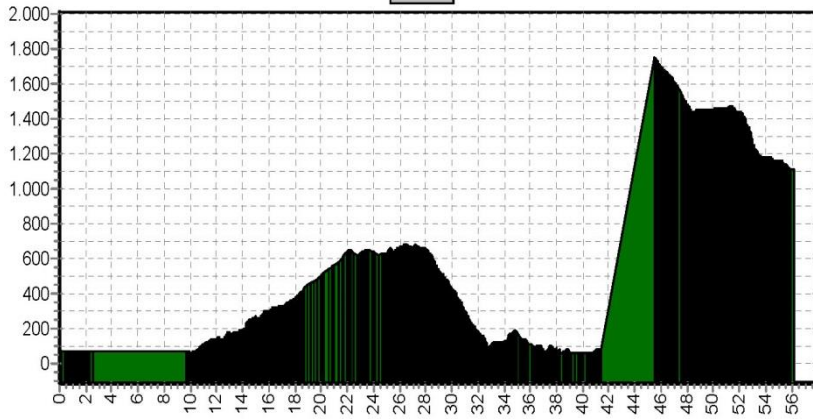

# Etappe 3

Start	Finish	Niveau	Afstand	Hoogst	Klimmen
Riva del Garda 61	Tremosine 677	blauw	43,0	1318	1640
		rood	47,3	1253	2390
		zwart	61,3	1253	2920

3LB

3RO

3ZW

Etappe 4		1656 m			
Start	Finish	Niveau	Afstand	Hoogst	Klimmen
Tremosine 677	Tremosine 677	blauw	56,0	1346	1970
		rood	55,6	1863	2370
		zwart	63,8	1863	2650

4LB

4RO

4ZW

Etappe 5		1656 m			
Start	Finish	Niveau	Afstand	Hoogst	Klimmen
Tremosine 677	Toscalano Maderno 97	blauw	56,3	1859	1670
		rood	66,5	1859	2320
		zwart	70,9	1859	2650

5LB

5RO

5ZW

# Etappe 6

Start	Finish	Niveau	Afstand	Hoogst	Klimmen
Toscalano Maderno 97	Avio 1181	blauw	47,9	1751	1120
		rood	64,2	1751	1560
		zwart	77,7	1751	2150

6LB

6RO

6ZW