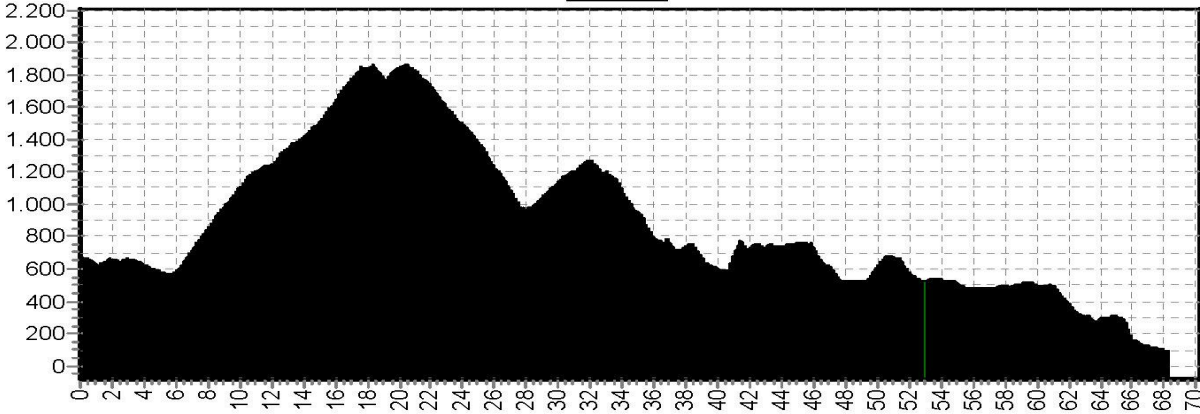

# Etappe 3

Start	Finish	Niveau	Afstand	Hoogst	Klimmen
Riva del Garda 61	Tremosine 677	blauw	43,0	1318	1640
		rood	47,3	1253	2390
		zwart	61,3	1253	2920

3LB

3RO

3ZW

Etappe 4		1656 m			
Start	Finish	Niveau	Afstand	Hoogst	Klimmen
Tremosine 677	Tremosine 677	blauw	56,0	1346	1970
		rood	55,6	1863	2370
		zwart	63,8	1863	2650

4LB

4RO

4ZW

Etappe 5		1656 m			
Start	Finish	Niveau	Afstand	Hoogst	Klimmen
Tremosine 677	Toscalano Maderno 97	blauw	56,3	1859	1670
		rood	66,5	1859	2320
		zwart	70,9	1859	2650

5LB

5RO

5ZW

# Etappe 6

Start	Finish	Niveau	Afstand	Hoogst	Klimmen
Toscalano Maderno 97	Avio 1181	blauw	47,9	1751	1120
		rood	64,2	1751	1560
		zwart	77,7	1751	2150

6LB

6RO

6ZW