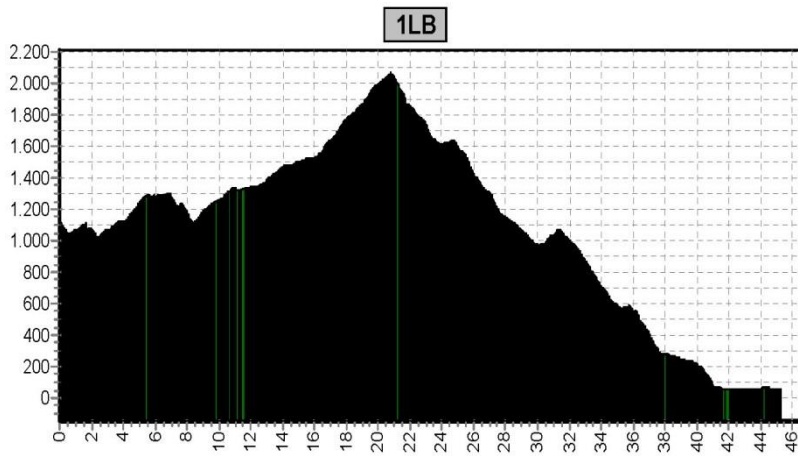

# Etappe 1

Start	Finish	Niveau	Afstand	Hoogst	Klimmen
Avio 1181	Riva del Garda 61	blauw	47,0	2058	1650
		rood	56,6	2058	2270
		zwart	70,2	2058	2820

# Etappe 2

Start	Finish	Niveau	Afstand	Hoogst	Klimmen
Riva del Garda 61	Riva del Garda 61	blauw	64,2	1010	1540
		rood	71,0	1010	2000
		zwart	72,3	1010	2540

2LB

2RO

2ZW

# Etappe 3

Start	Finish	Niveau	Afstand	Hoogst	Klimmen
Riva del Garda 61	Tremosine 677	blauw	43,0	1318	1640
		rood	47,3	1253	2390
		zwart	61,3	1253	2920

3LB

3RO

3ZW

Etappe 4		1656 m			
Start	Finish	Niveau	Afstand	Hoogst	Klimmen
Tremosine 677	Tremosine 677	blauw	56,0	1346	1970
		rood	55,6	1863	2370
		zwart	63,8	1863	2650

4LB

4RO

4ZW

Etappe 5		1656 m			
Start	Finish	Niveau	Afstand	Hoogst	Klimmen
Tremosine 677	Toscalano Maderno 97	blauw	56,3	1859	1670
		rood	66,5	1859	2320
		zwart	70,9	1859	2650

5LB

5RO

5ZW