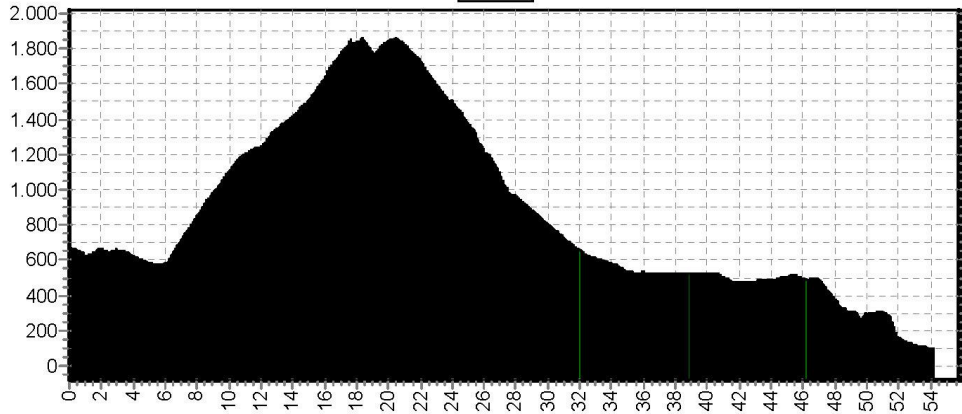

# Etappe 3

Start	Finish	Niveau	Afstand	Hoogst	Klimmen
Riva del Garda 61	Tremosine 677	blauw	43,0	1318	1640
		rood	47,3	1253	2390
		zwart	61,3	1253	2920

3LB

3RO

3ZW

Etappe 4		1656 m			
Start	Finish	Niveau	Afstand	Hoogst	Klimmen
Tremosine 677	Tremosine 677	blauw	56,0	1346	1970
		rood	55,6	1863	2370
		zwart	63,8	1863	2650

4LB

4RO

4ZW

Etappe 5		1656 m			
Start	Finish	Niveau	Afstand	Hoogst	Klimmen
Tremosine 677	Toscalano Maderno 97	blauw	56,3	1859	1670
		rood	66,5	1859	2320
		zwart	70,9	1859	2650

5LB

5RO

5ZW

# Etappe 6

Start	Finish	Niveau	Afstand	Hoogst	Klimmen
Toscalano Maderno 97	Avio 1181	blauw	47,9	1751	1120
		rood	64,2	1751	1560
		zwart	77,7	1751	2150

6LB

6RO

6ZW