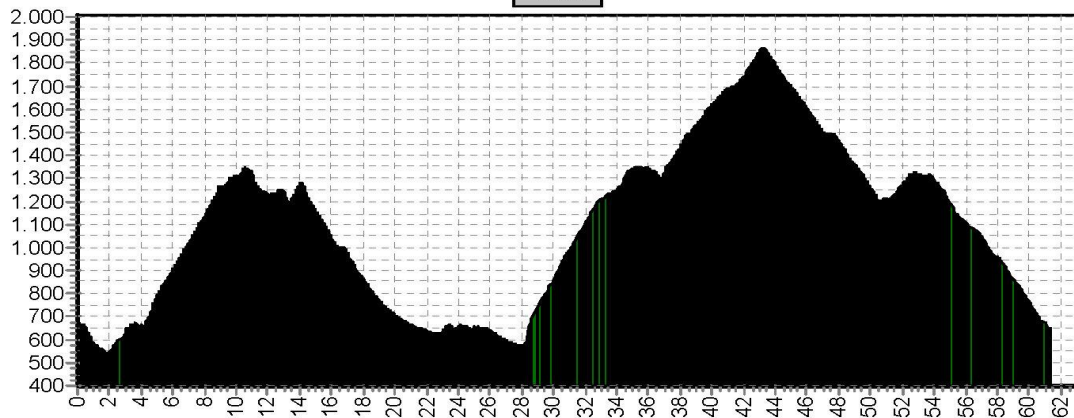

# Etappe 2

Start	Finish	Niveau	Afstand	Hoogst	Klimmen
Riva del Garda 61	Riva del Garda 61	blauw	64,2	1010	1540
		rood	71,0	1010	2000
		zwart	72,3	1010	2540

2LB

2RO

2ZW

# Etappe 3

Start	Finish	Niveau	Afstand	Hoogst	Klimmen
Riva del Garda 61	Tremosine 677	blauw	43,0	1318	1640
		rood	47,3	1253	2390
		zwart	61,3	1253	2920

3LB

3RO

3ZW

Etappe 4		1656 m			
Start	Finish	Niveau	Afstand	Hoogst	Klimmen
Tremosine 677	Tremosine 677	blauw	56,0	1346	1970
		rood	55,6	1863	2370
		zwart	63,8	1863	2650

4LB

4RO

4ZW

Etappe 5		1656 m			
Start	Finish	Niveau	Afstand	Hoogst	Klimmen
Tremosine 677	Toscalano Maderno 97	blauw	56,3	1859	1670
		rood	66,5	1859	2320
		zwart	70,9	1859	2650

5LB

5RO

5ZW

# Etappe 6

Start	Finish	Niveau	Afstand	Hoogst	Klimmen
Toscalano Maderno 97	Avio 1181	blauw	47,9	1751	1120
		rood	64,2	1751	1560
		zwart	77,7	1751	2150

6LB

6RO

6ZW