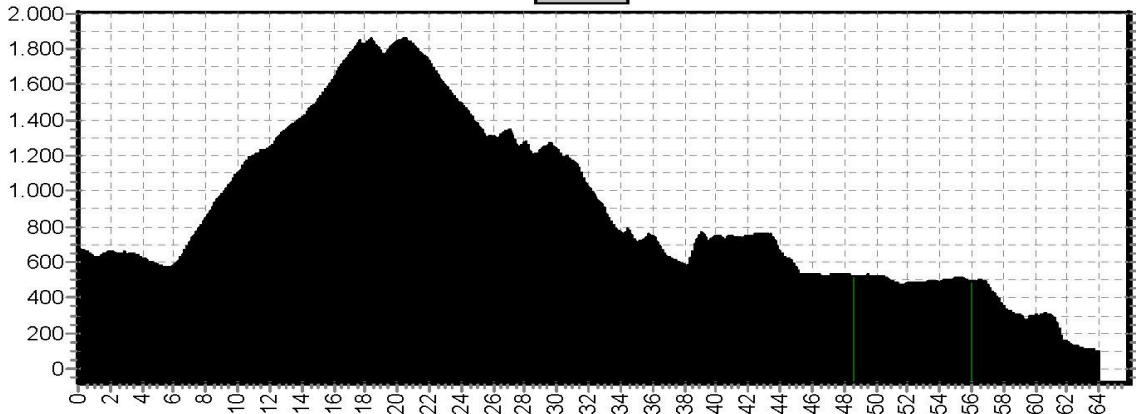

# Etappe 3

Start	Finish	Niveau	Afstand	Hoogst	Klimmen
Riva del Garda 61	Tremosine 677	blauw	43,0	1318	1640
		rood	47,3	1253	2390
		zwart	61,3	1253	2920

3LB

3RO

3ZW

Etappe 4		1656 m			
Start	Finish	Niveau	Afstand	Hoogst	Klimmen
Tremosine 677	Tremosine 677	blauw	56,0	1346	1970
		rood	55,6	1863	2370
		zwart	63,8	1863	2650

4LB

4RO

4ZW

Etappe 5		1656 m			
Start	Finish	Niveau	Afstand	Hoogst	Klimmen
Tremosine 677	Toscalano Maderno 97	blauw	56,3	1859	1670
		rood	66,5	1859	2320
		zwart	70,9	1859	2650

5LB

5RO

5ZW

# Etappe 6

Start	Finish	Niveau	Afstand	Hoogst	Klimmen
Toscalano Maderno 97	Avio 1181	blauw	47,9	1751	1120
		rood	64,2	1751	1560
		zwart	77,7	1751	2150

6LB

6RO

6ZW