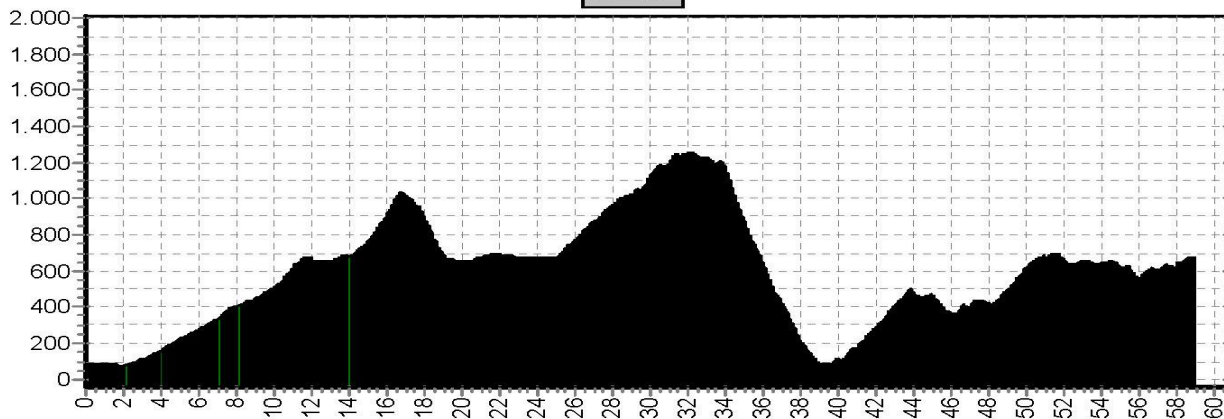

# Etappe 2

Start	Finish	Niveau	Afstand	Hoogst	Klimmen
Riva del Garda 61	Riva del Garda 61	blauw	64,2	1010	1540
		rood	71,0	1010	2000
		zwart	72,3	1010	2540

2LB

2RO

2ZW

# Etappe 3

Start	Finish	Niveau	Afstand	Hoogst	Klimmen
Riva del Garda 61	Tremosine 677	blauw	43,0	1318	1640
		rood	47,3	1253	2390
		zwart	61,3	1253	2920

3LB

3RO

3ZW

Etappe 4		1656 m			
Start	Finish	Niveau	Afstand	Hoogst	Klimmen
Tremosine 677	Tremosine 677	blauw	56,0	1346	1970
		rood	55,6	1863	2370
		zwart	63,8	1863	2650

4LB

4RO

4ZW

Etappe 5		1656 m			
Start	Finish	Niveau	Afstand	Hoogst	Klimmen
Tremosine 677	Toscalano Maderno 97	blauw	56,3	1859	1670
		rood	66,5	1859	2320
		zwart	70,9	1859	2650

5LB

5RO

5ZW

# Etappe 6

Start	Finish	Niveau	Afstand	Hoogst	Klimmen
Toscalano Maderno 97	Avio 1181	blauw	47,9	1751	1120
		rood	64,2	1751	1560
		zwart	77,7	1751	2150

6LB

6RO

6ZW