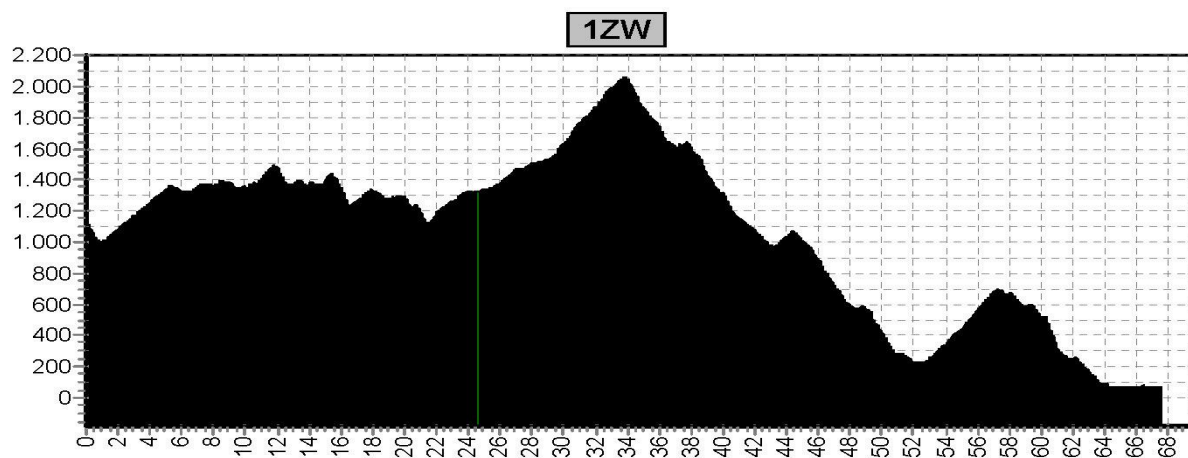

# Etappe 1

Start	Finish	Niveau	Afstand	Hoogst	Klimmen
Avio 1181	Riva del Garda 61	blauw	47,0	2058	1650
		rood	56,6	2058	2270
		zwart	70,2	2058	2820

# Etappe 2

Start	Finish	Niveau	Afstand	Hoogst	Klimmen
Riva del Garda 61	Riva del Garda 61	blauw	64,2	1010	1540
		rood	71,0	1010	2000
		zwart	72,3	1010	2540

2LB

2RO

2ZW