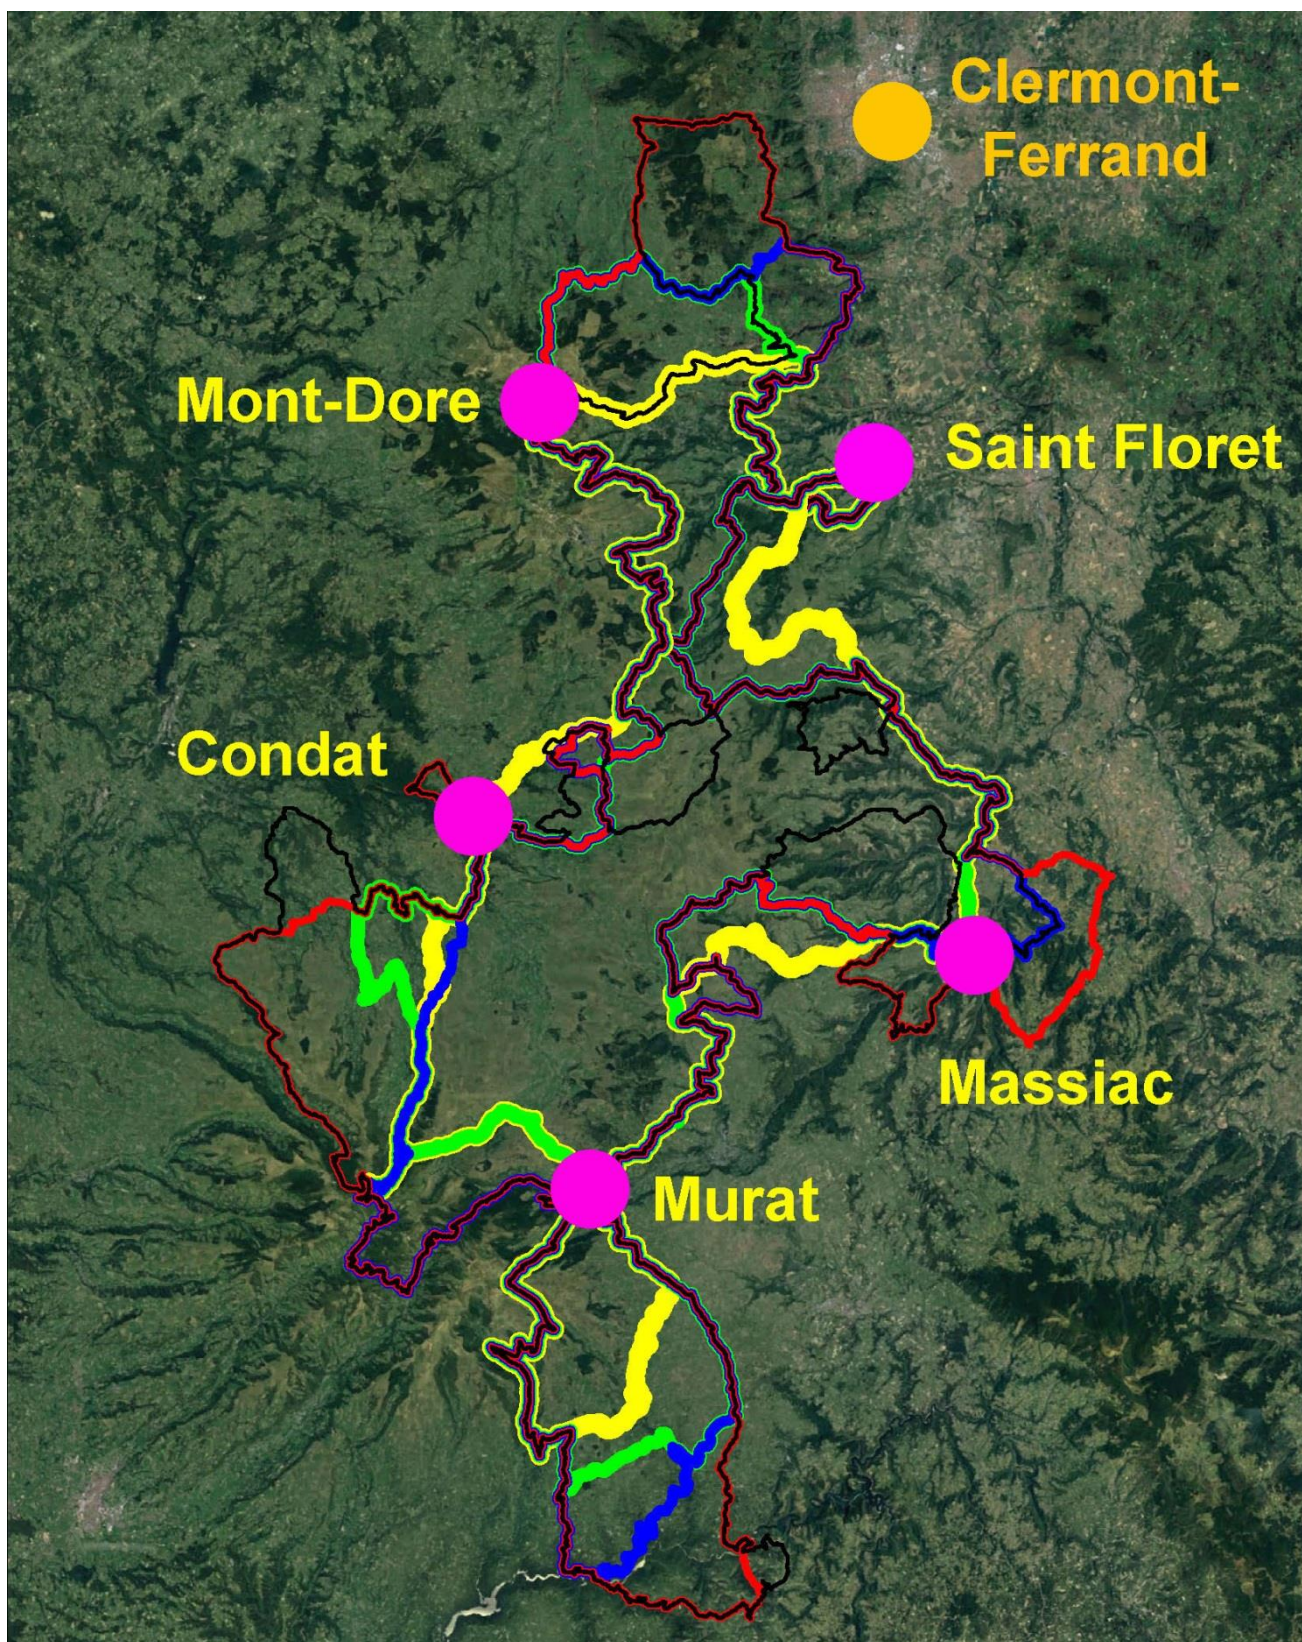

# Roadbook

## Tour d'Auvergne

# Etappe 1

Start	Finish	Niveau	Afstand	Hoogst	Klimmen
Mont-Dpre 1046	Saint Floret 501	geel	64,9	1402	1105
		groen	83,5	1299	1505
		blauw	91,9	1299	2005
		rood	107,4	1299	2135
		zwart	132,3	1402	2685