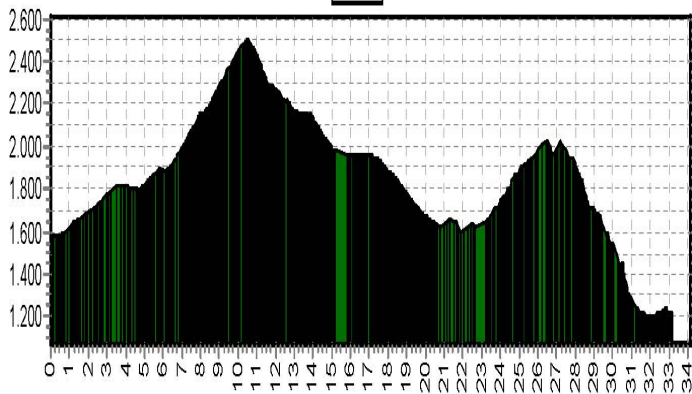

# Etappe 1 MB-Matterhorn St. Gervais

Start	Finish	Niveau	Afstand	Hoogst	Klimmen
St.Gervais 1407	Bourg St.Maurice 1568	BLAUW	47,6	2301	1540
		ROOD	50,3	2301	2240
		ZWART	62,7	2301	2710

1LB

1RO

1ZW

# Etappe 1 MB-Matterhorn Beaufort

Start	Finish	Niveau	Afstand	Hoogst	Klimmen
Beaufort 1407	Bourg St.Maurice 1568	BLAUW	45,8	1987	1780
		ROOD	51,7	1987	2160

1LB

1R0

# Etappe 2 MB-Matterhorn

Start	Finish	Niveau	Afstand	Hoogst	Klimmen
Bourg St.Maurice 1568	Courmayeur 1234	BLAUW	34,4	2503	1730
		ROOD	47,8	2503	2150
		ZWART	56,4	2503	2640

2LB

2RO

2ZW