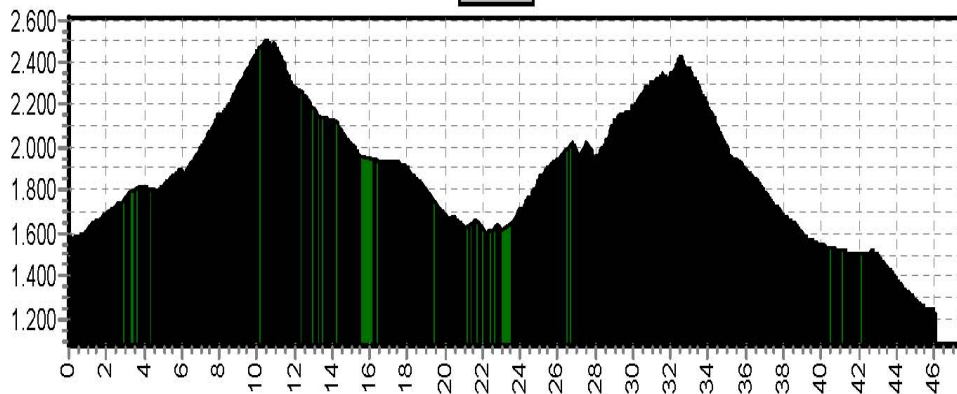

# Etappe 1 MB-Matterhorn St. Gervais

Start	Finish	Niveau	Afstand	Hoogst	Klimmen
St.Gervais 1407	Bourg St.Maurice 1568	BLAUW	47,6	2301	1540
		ROOD	50,3	2301	2240
		ZWART	62,7	2301	2710

1LB

1RO

1ZW

# Etappe 1 MB-Matterhorn Beaufort

Start	Finish	Niveau	Afstand	Hoogst	Klimmen
Beaufort 1407	Bourg St.Maurice 1568	BLAUW	45,8	1987	1780
		ROOD	51,7	1987	2160

1LB

1R0

# Etappe 2 MB-Matterhorn

Start	Finish	Niveau	Afstand	Hoogst	Klimmen
Bourg St.Maurice 1568	Courmayeur 1234	BLAUW	34,4	2503	1730
		ROOD	47,8	2503	2150
		ZWART	56,4	2503	2640

2LB

2RO

2ZW