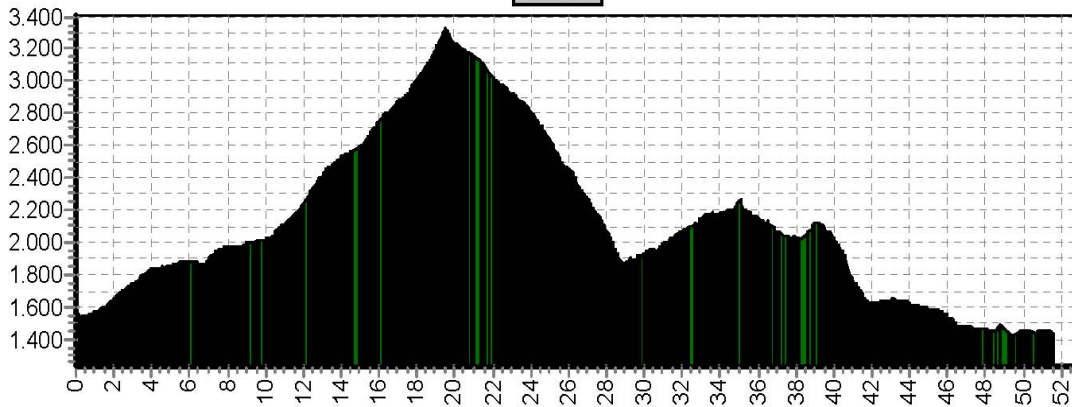

# Etappe 5 MB-Matterhorn

Start	Finish	Niveau	Afstand	Hoogst	Klimmen
Valtournenche 1562	Zermatt 1436	BLAUW	42,6	3324	1690
		ROOD	44,7	3324	2310
		ZWART	53,6	3324	2940

5LB

5RO

5ZW

# Etappe 6 MB-Matterhorn

Start	Finish	Niveau	Afstand	Hoogst	Klimmen
Zermatt 1436	Randa 1436	GROEN	39,0	2780	830
		BLAUW	39,0	2780	830
		ZWART	39,0	2780	830

6LBROZW