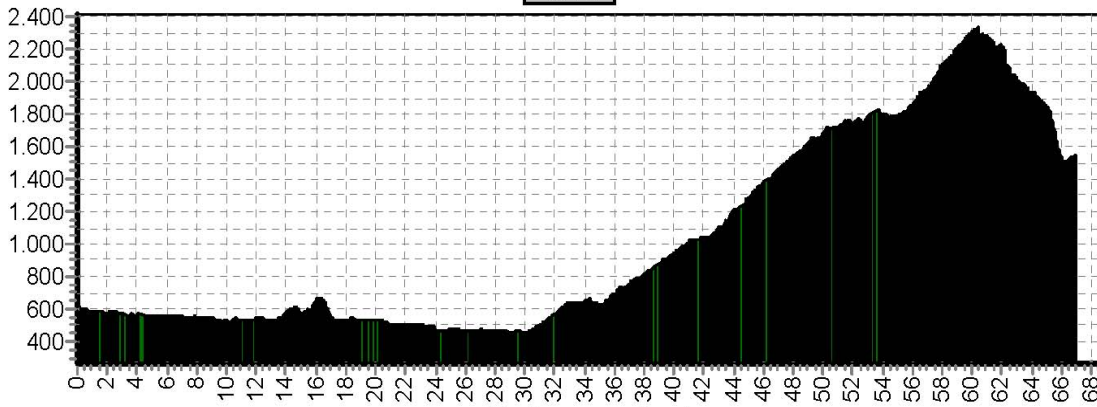

Etappe 4 MB-Matterhorn

Start	Finish	Niveau	Afstand	Hoogst	Klimmen
Aosta 603	Valtournenche 1562	BLAUW	60,9	2324	1780
		ROOD	69,5	2324	2370
		ZWART	73,3	2352	2810

4RO