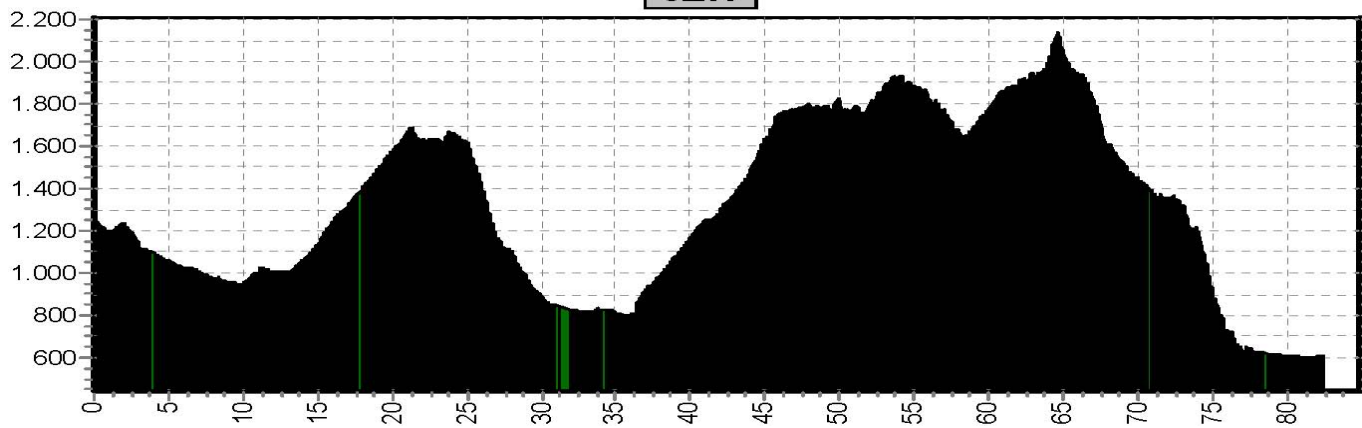

# Etappe 2 MB-Matterhorn

Start	Finish	Niveau	Afstand	Hoogst	Klimmen
Bourg St.Maurice 1568	Courmayeur 1234	BLAUW	34,4	2503	1730
		ROOD	47,8	2503	2150
		ZWART	56,4	2503	2640

2LB

2RO

2ZW

# Etappe 3 MB-Matterhorn

Start	Finish	Niveau	Afstand	Hoogst	Klimmen
Courmayeur 1234	Aosta 603	BLAUW	60,5	1608	1660
		ROOD	69,9	1684	2170
		ZWART	85,6	2134	2930

3LB

3RO

3ZW

# Etappe 4 MB-Matterhorn

Start	Finish	Niveau	Afstand	Hoogst	Klimmen
Aosta 603	Valtournenche 1562	BLAUW	60,9	2324	1780
		ROOD	69,5	2324	2370
		ZWART	73,3	2352	2810

4LB

4RO

4ZW