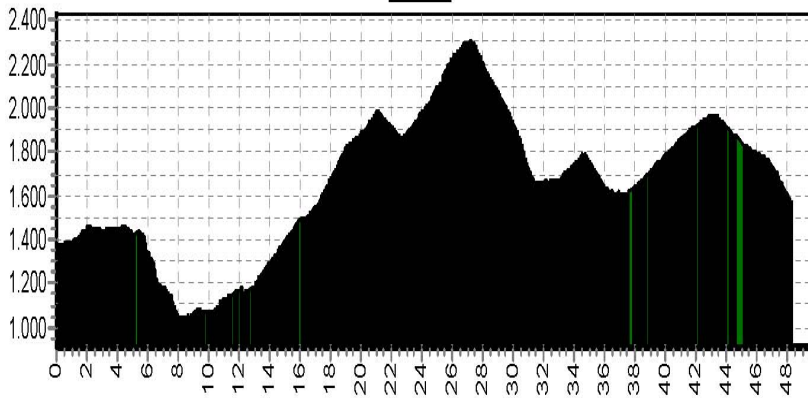

## Mont Blanc - Matterhorn

VASA SPORT

Let op: bovenstaande kaart geeft de routes weer vanaf startplek St. Gervais. Indien bij jouw reis de startplek Beaufort is, dan is de eerste etappe dus anders. Op de volgende pagina's staan de hoogteprofielen (zowel etappe 1 vanuit St. Gervais als Beaufort). Tevens hebben de zwarte routes een gele kleur voor de zichtbaarheid.

# Etappe 1 MB-Matterhorn St. Gervais

Start	Finish	Niveau	Afstand	Hoogst	Klimmen
St.Gervais 1407	Bourg St.Maurice 1568	BLAUW	47,6	2301	1540
		ROOD	50,3	2301	2240
		ZWART	62,7	2301	2710

1LB

1RO

1ZW