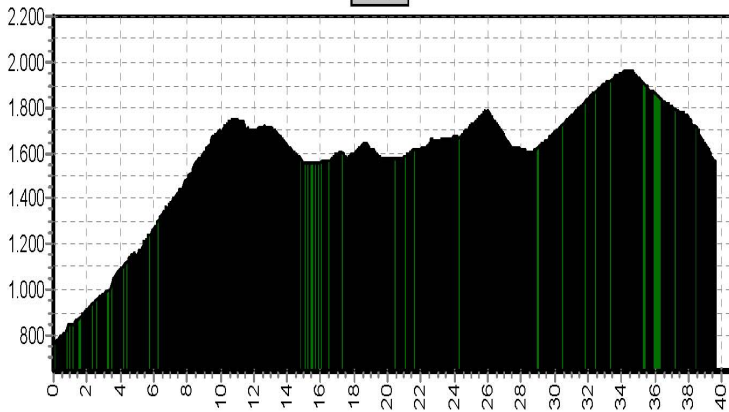

# Etappe 1 MB-Matterhorn St. Gervais

Start	Finish	Niveau	Afstand	Hoogst	Klimmen
St.Gervais 1407	Bourg St.Maurice 1568	BLAUW	47,6	2301	1540
		ROOD	50,3	2301	2240
		ZWART	62,7	2301	2710

1LB

1RO

1ZW

# Etappe 1 MB-Matterhorn Beaufort

Start	Finish	Niveau	Afstand	Hoogst	Klimmen
Beaufort 1407	Bourg St.Maurice 1568	BLAUW	45,8	1987	1780
		ROOD	51,7	1987	2160

1LB

1R0