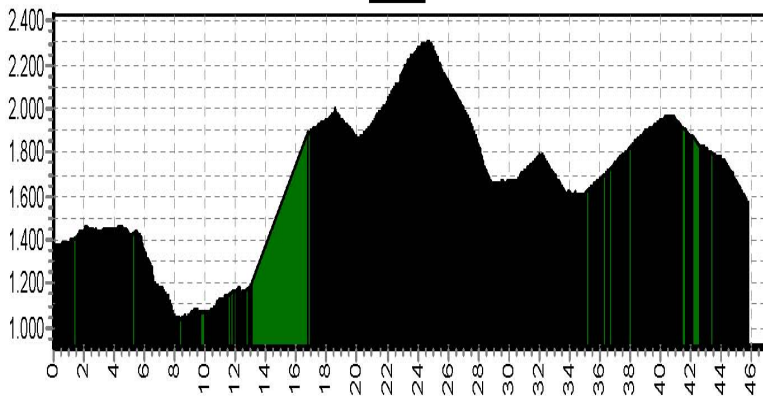

## Mont Blanc - Matterhorn

VASA SPORT

Let op: bovenstaande kaart geeft de routes weer vanaf startplek St. Gervais. Indien bij jouw reis de startplek Beaufort is, dan is de eerste etappe dus anders. Op de volgende pagina's staan de hoogteprofielen (zowel etappe 1 vanuit St. Gervais als Beaufort). Tevens hebben de zwarte routes een gele kleur voor de zichtbaarheid.

# Etappe 1 MB-Matterhorn St. Gervais

Start	Finish	Niveau	Afstand	Hoogst	Klimmen
St.Gervais 1407	Bourg St.Maurice 1568	BLAUW	47,6	2301	1540
		ROOD	50,3	2301	2240
		ZWART	62,7	2301	2710

1LB

1RO

1ZW