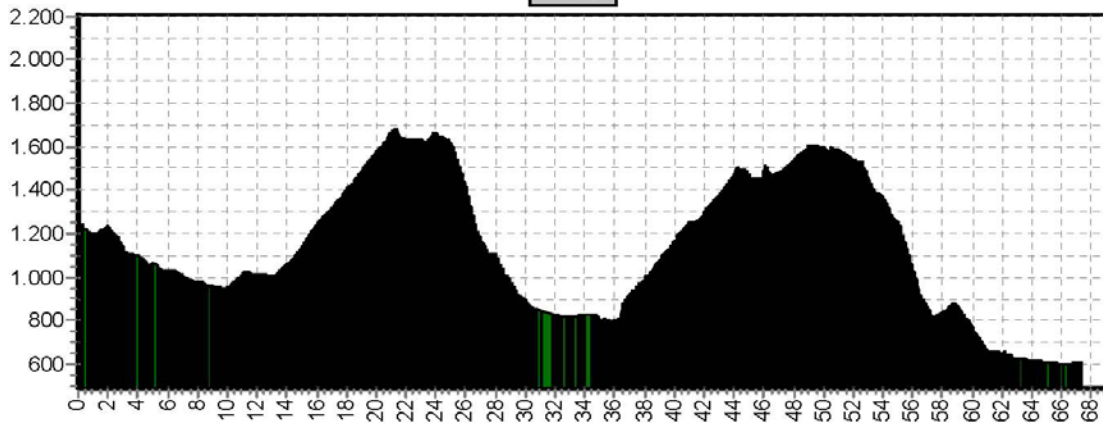

Etappe 3 MB-Matterhorn

Start	Finish	Niveau	Afstand	Hoogst	Klimmen
Courmayeur 1234	Aosta 603	BLAUW	60,5	1608	1660
		ROOD	69,9	1684	2170
		ZWART	85,6	2134	2930

3RO