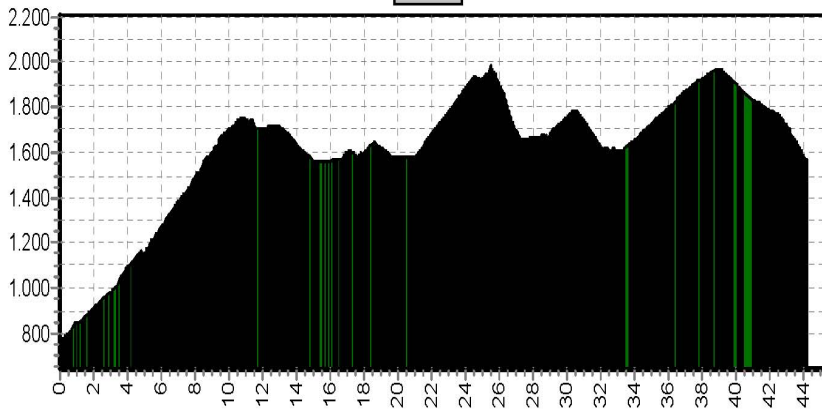

# Etappe 1 MB-Matterhorn St. Gervais

Start	Finish	Niveau	Afstand	Hoogst	Klimmen
St.Gervais 1407	Bourg St.Maurice 1568	BLAUW	47,6	2301	1540
		ROOD	50,3	2301	2240
		ZWART	62,7	2301	2710

1LB

1RO

1ZW

# Etappe 1 MB-Matterhorn Beaufort

Start	Finish	Niveau	Afstand	Hoogst	Klimmen
Beaufort 1407	Bourg St.Maurice 1568	BLAUW	45,8	1987	1780
		ROOD	51,7	1987	2160

1LB

1R0

# Etappe 2 MB-Matterhorn

Start	Finish	Niveau	Afstand	Hoogst	Klimmen
Bourg St.Maurice 1568	Courmayeur 1234	BLAUW	34,4	2503	1730
		ROOD	47,8	2503	2150
		ZWART	56,4	2503	2640

2LB

2RO

2ZW