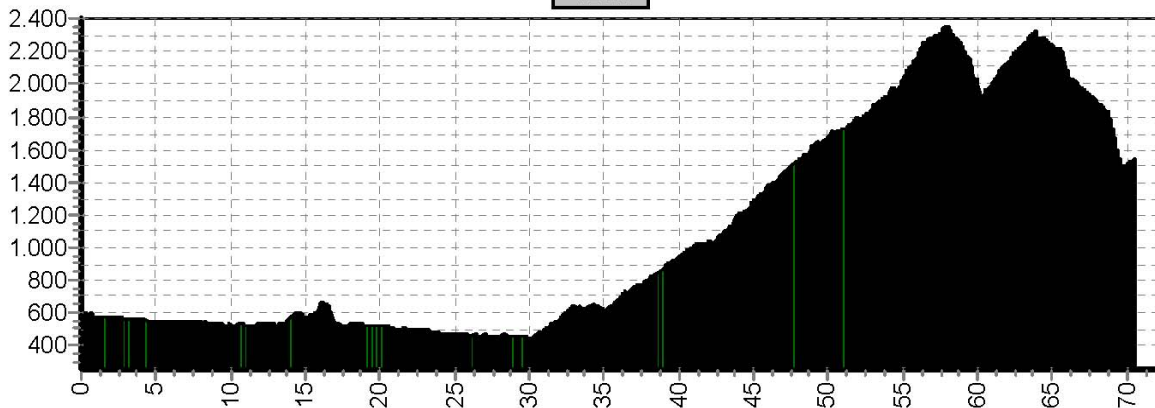

# Etappe 4 MB-Matterhorn

Start	Finish	Niveau	Afstand	Hoogst	Klimmen
Aosta 603	Valtournenche 1562	BLAUW	60,9	2324	1780
		ROOD	69,5	2324	2370
		ZWART	73,3	2352	2810

4LB

4RO

4ZW

# Etappe 5 MB-Matterhorn

Start	Finish	Niveau	Afstand	Hoogst	Klimmen
Valtournenche 1562	Zermatt 1436	BLAUW	42,6	3324	1690
		ROOD	44,7	3324	2310
		ZWART	53,6	3324	2940

5LB

5RO

5ZW

# Etappe 6 MB-Matterhorn

Start	Finish	Niveau	Afstand	Hoogst	Klimmen
Zermatt 1436	Randa 1436	GROEN	39,0	2780	830
		BLAUW	39,0	2780	830
		ZWART	39,0	2780	830

6LBROZW