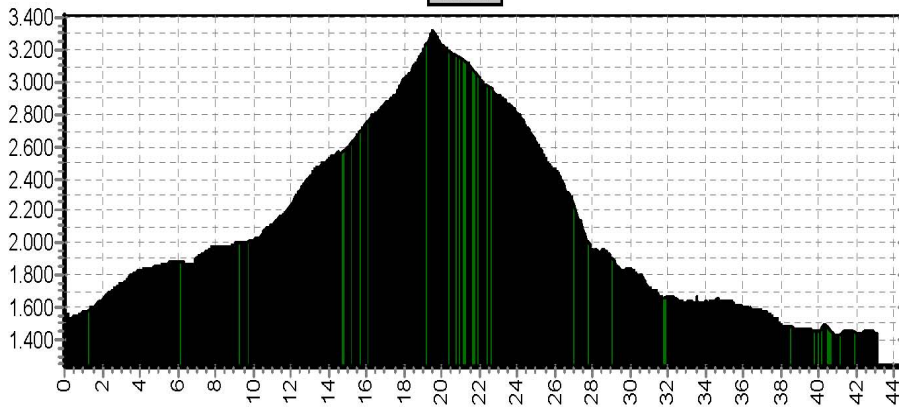

# Etappe 4 MB-Matterhorn

Start	Finish	Niveau	Afstand	Hoogst	Klimmen
Aosta 603	Valtournenche 1562	BLAUW	60,9	2324	1780
		ROOD	69,5	2324	2370
		ZWART	73,3	2352	2810

4LB

4RO

4ZW

# Etappe 5 MB-Matterhorn

Start	Finish	Niveau	Afstand	Hoogst	Klimmen
Valtournenche 1562	Zermatt 1436	BLAUW	42,6	3324	1690
		ROOD	44,7	3324	2310
		ZWART	53,6	3324	2940

5LB

5RO

5ZW