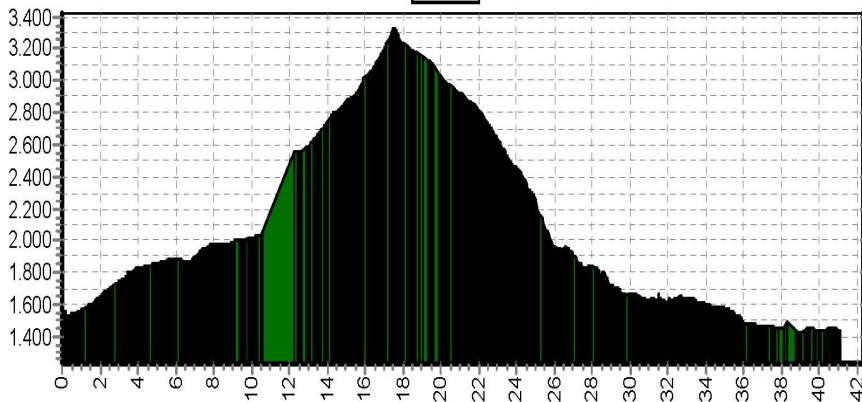

# Etappe 4 MB-Matterhorn

Start	Finish	Niveau	Afstand	Hoogst	Klimmen
Aosta 603	Valtournenche 1562	BLAUW	60,9	2324	1780
		ROOD	69,5	2324	2370
		ZWART	73,3	2352	2810

4LB

4RO

4ZW

# Etappe 5 MB-Matterhorn

Start	Finish	Niveau	Afstand	Hoogst	Klimmen
Valtournenche 1562	Zermatt 1436	BLAUW	42,6	3324	1690
		ROOD	44,7	3324	2310
		ZWART	53,6	3324	2940

5LB

5RO

5ZW