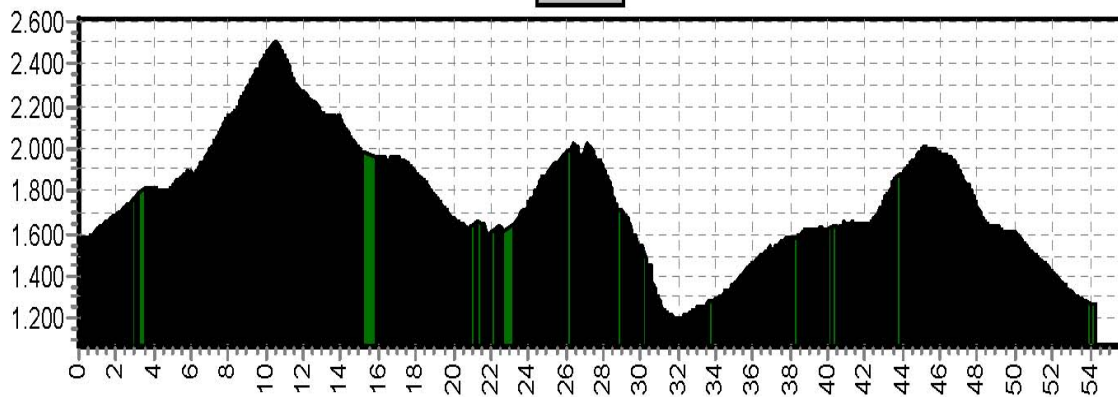

# Etappe 1 MB-Matterhorn Beaufort

Start	Finish	Niveau	Afstand	Hoogst	Klimmen
Beaufort 1407	Bourg St.Maurice 1568	BLAUW	45,8	1987	1780
		ROOD	51,7	1987	2160

1LB

1R0

# Etappe 2 MB-Matterhorn

Start	Finish	Niveau	Afstand	Hoogst	Klimmen
Bourg St.Maurice 1568	Courmayeur 1234	BLAUW	34,4	2503	1730
		ROOD	47,8	2503	2150
		ZWART	56,4	2503	2640

2LB

2RO

2ZW