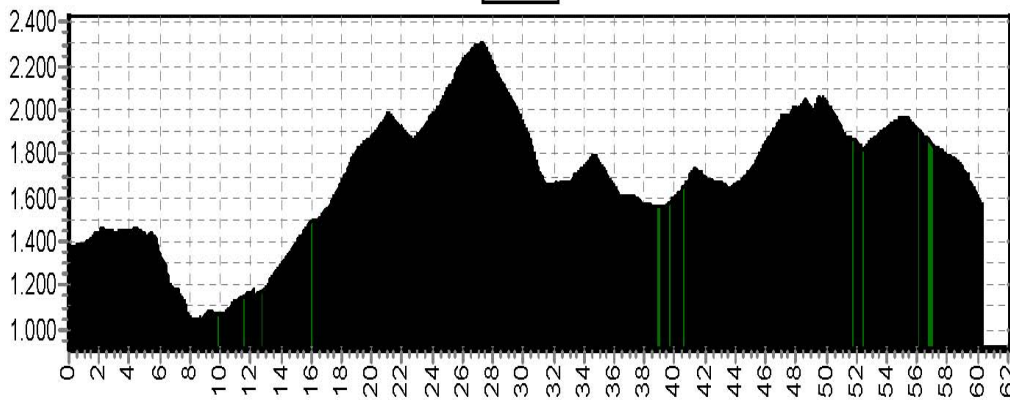

# Etappe 1 MB-Matterhorn St. Gervais

Start	Finish	Niveau	Afstand	Hoogst	Klimmen
St.Gervais 1407	Bourg St.Maurice 1568	BLAUW	47,6	2301	1540
		ROOD	50,3	2301	2240
		ZWART	62,7	2301	2710

1LB

1RO

1ZW

# Etappe 1 MB-Matterhorn Beaufort

Start	Finish	Niveau	Afstand	Hoogst	Klimmen
Beaufort 1407	Bourg St.Maurice 1568	BLAUW	45,8	1987	1780
		ROOD	51,7	1987	2160

1LB

1R0