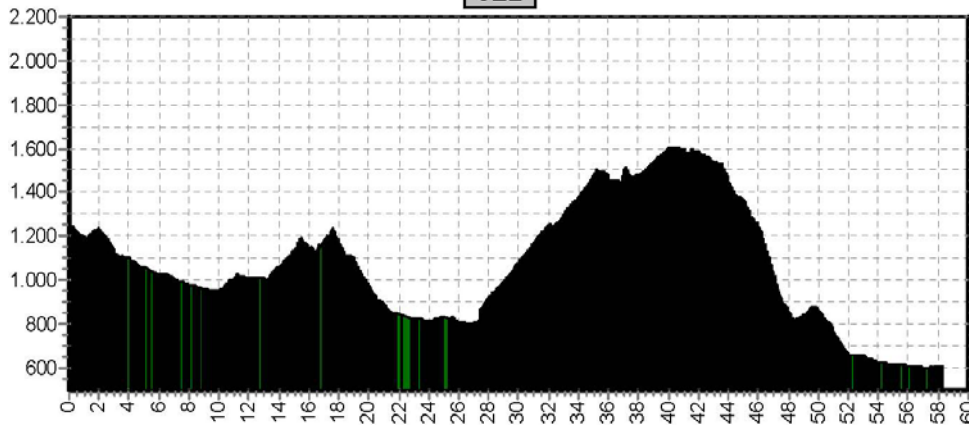

# Etappe 1 MB-Matterhorn Beaufort

Start	Finish	Niveau	Afstand	Hoogst	Klimmen
Beaufort 1407	Bourg St.Maurice 1568	BLAUW	45,8	1987	1780
		ROOD	51,7	1987	2160

1LB

1R0

# Etappe 2 MB-Matterhorn

Start	Finish	Niveau	Afstand	Hoogst	Klimmen
Bourg St.Maurice 1568	Courmayeur 1234	BLAUW	34,4	2503	1730
		ROOD	47,8	2503	2150
		ZWART	56,4	2503	2640

2LB

2RO

2ZW

# Etappe 3 MB-Matterhorn

Start	Finish	Niveau	Afstand	Hoogst	Klimmen
Courmayeur 1234	Aosta 603	BLAUW	60,5	1608	1660
		ROOD	69,9	1684	2170
		ZWART	85,6	2134	2930

3LB

3RO

3ZW