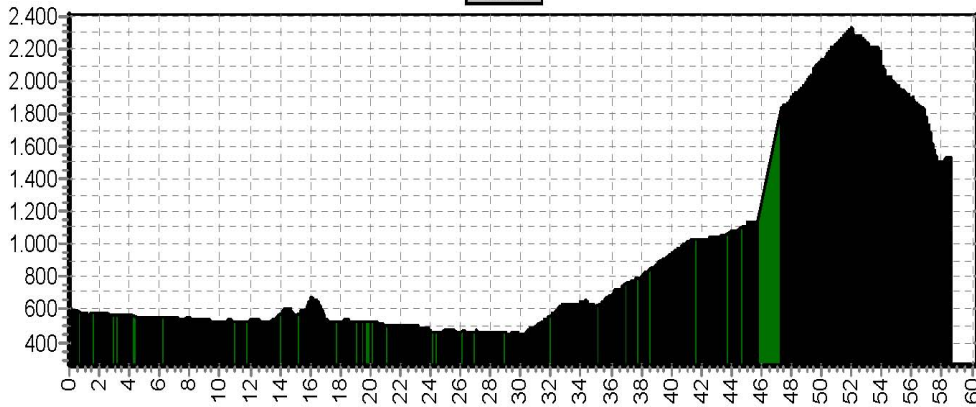

# Etappe 2 MB-Matterhorn

Start	Finish	Niveau	Afstand	Hoogst	Klimmen
Bourg St.Maurice 1568	Courmayeur 1234	BLAUW	34,4	2503	1730
		ROOD	47,8	2503	2150
		ZWART	56,4	2503	2640

2LB

2RO

2ZW

# Etappe 3 MB-Matterhorn

Start	Finish	Niveau	Afstand	Hoogst	Klimmen
Courmayeur 1234	Aosta 603	BLAUW	60,5	1608	1660
		ROOD	69,9	1684	2170
		ZWART	85,6	2134	2930

3LB

3RO

3ZW

# Etappe 4 MB-Matterhorn

Start	Finish	Niveau	Afstand	Hoogst	Klimmen
Aosta 603	Valtournenche 1562	BLAUW	60,9	2324	1780
		ROOD	69,5	2324	2370
		ZWART	73,3	2352	2810

4LB

4RO

4ZW