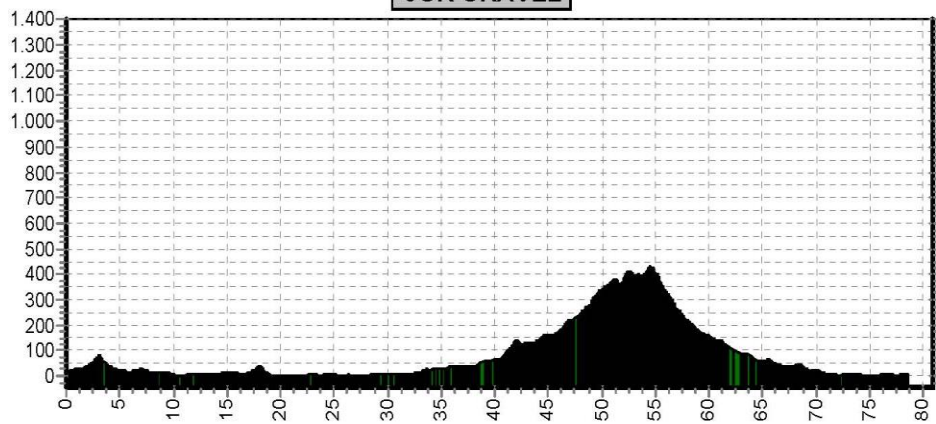

Etappe 6 Trans Sardinie Gravel					
Start	Finish	Niveau	Afstand	Hoogst	Klimmen
Hotel 6 1	Cagliari 20	groen	78,4	429	708
		blauw	89,5	740	1065
		rood	115,0	740	1271

6GR GRAVEL