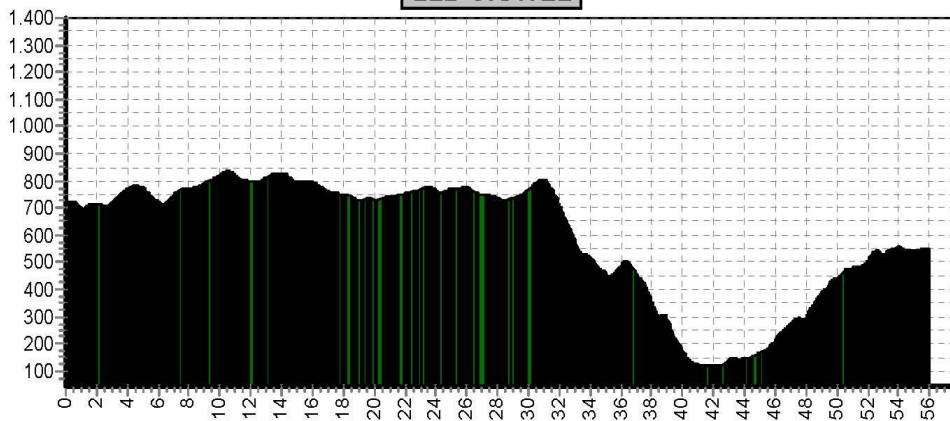

1LB GRAVEL

1LB-ALT1 GRAVEL

1RO GRAVEL

Etappe 2 Trans Sardinie Gravel					
Start	Finish	Niveau	Afstand	Hoogst	Klimmen
Hotel 2 705	Hotel 3 573	blauw	55,9	837	948
		rood min	61,2	837	1186
		zwart	69,8	907	1550

2LB GRAVEL

2LB+ GRAVEL

2RO GRAVEL