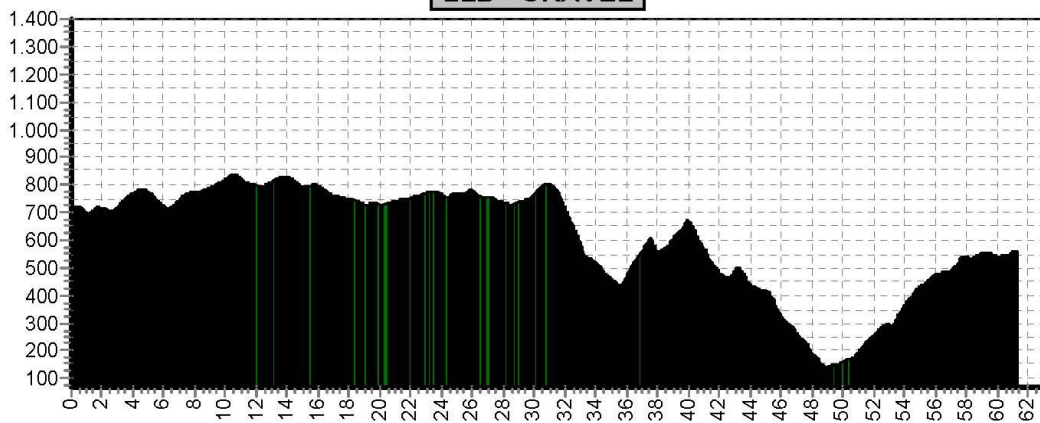

1LB GRAVEL

1LB-ALT1 GRAVEL

1RO GRAVEL

Etappe 2 Trans Sardinie Gravel					
Start	Finish	Niveau	Afstand	Hoogst	Klimmen
Hotel 2 705	Hotel 3 573	blauw	55,9	837	948
		rood min	61,2	837	1186
		zwart	69,8	907	1550

2LB GRAVEL

2LB+ GRAVEL

2RO GRAVEL