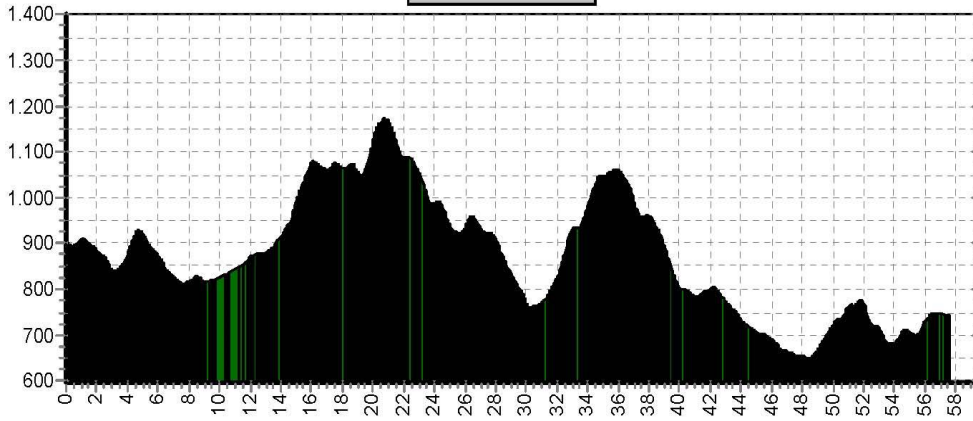

# Etappe 3 Trans Sardinie Gravel

Start	Finish	Niveau	Afstand	Hoogst	Klimmen
Hotel 3 573	Hotel 4 881	blauw	58,9	1299	1315
		rood	79,1	1299	1722

3LB GRAVEL

3RO GRAVEL

Etappe 4 Trans Sardinie Gravel					
Start	Finish	Niveau	Afstand	Hoogst	Klimmen
Hotel 4 881	Hotel 5 741	blauw	54,5	1172	1034
		rood	57,5	1172	1124

4LB GRAVEL

4RO GRAVEL

Etappe 5 Trans Sardinie Gravel					
Start	Finish	Niveau	Afstand	Hoogst	Klimmen
Hotel 5 741	Hotel 6 1	blauw	53,7	845	620
		rood	67,5	845	803

5LB GRAVEL

5RO GRAVEL

Etappe 6 Trans Sardinie Gravel					
Start	Finish	Niveau	Afstand	Hoogst	Klimmen
Hotel 6 1	Cagliari 20	groen	78,4	429	708
		blauw	89,5	740	1065
		rood	115,0	740	1271