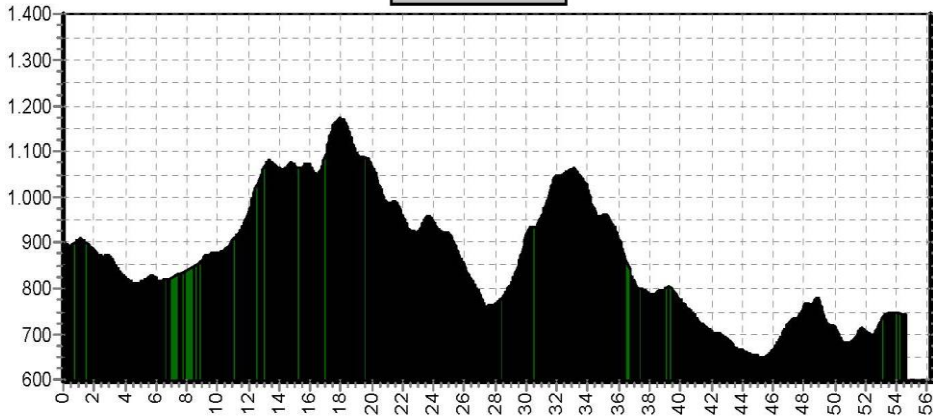

# Etappe 3 Trans Sardinie Gravel

Start	Finish	Niveau	Afstand	Hoogst	Klimmen
Hotel 3 573	Hotel 4 881	blauw	58,9	1299	1315
		rood	79,1	1299	1722

3LB GRAVEL

3RO GRAVEL

Etappe 4 Trans Sardinie Gravel					
Start	Finish	Niveau	Afstand	Hoogst	Klimmen
Hotel 4 881	Hotel 5 741	blauw	54,5	1172	1034
		rood	57,5	1172	1124

4LB GRAVEL

4RO GRAVEL

Etappe 5 Trans Sardinie Gravel					
Start	Finish	Niveau	Afstand	Hoogst	Klimmen
Hotel 5 741	Hotel 6 1	blauw	53,7	845	620
		rood	67,5	845	803

5LB GRAVEL

5RO GRAVEL

Etappe 6 Trans Sardinie Gravel					
Start	Finish	Niveau	Afstand	Hoogst	Klimmen
Hotel 6 1	Cagliari 20	groen	78,4	429	708
		blauw	89,5	740	1065
		rood	115,0	740	1271