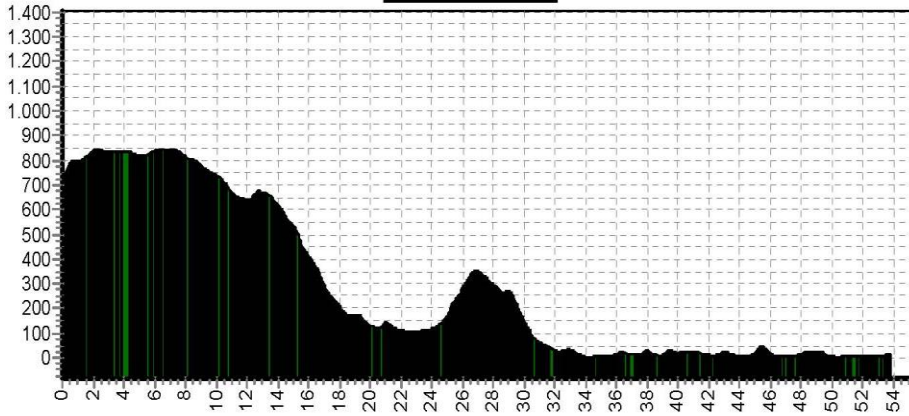

4LB GRAVEL

4RO GRAVEL

Etappe 5 Trans Sardinie Gravel					
Start	Finish	Niveau	Afstand	Hoogst	Klimmen
Hotel 5 741	Hotel 6 1	blauw	53,7	845	620
		rood	67,5	845	803

5LB GRAVEL

5RO GRAVEL

Etappe 6 Trans Sardinie Gravel					
Start	Finish	Niveau	Afstand	Hoogst	Klimmen
Hotel 6 1	Cagliari 20	groen	78,4	429	708
		blauw	89,5	740	1065
		rood	115,0	740	1271

6GR GRAVEL

6LB GRAVEL

6RO GRAVEL