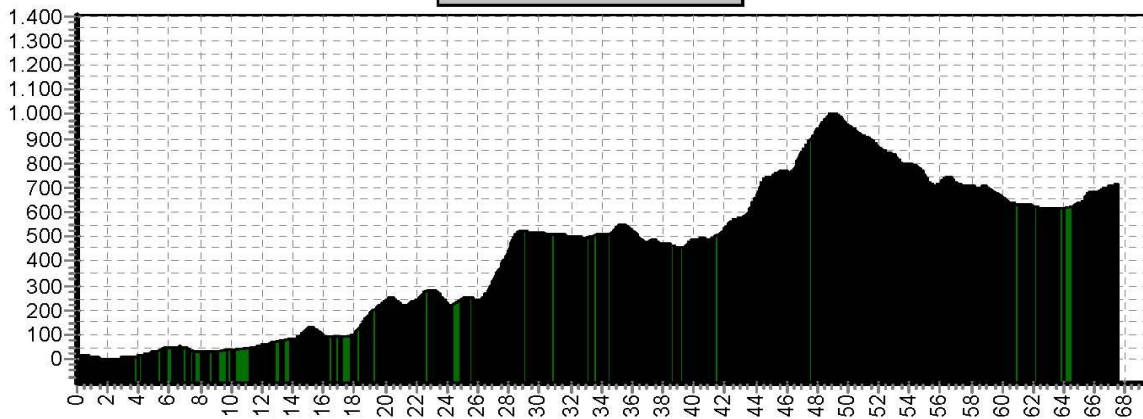

# VASA SPORT

Offroadbook TransSardinië Gravelbike

Etappe 1 Trans Sardinie Gravel		Niveau	Afstand	Hoogst	Klimmen
Start	Finish	blauw	65,6	1006	1468
Olbia 12	Hotel 2 705	blauw alt	67,4	1006	1472
		rood	69,8	1006	1637

1LB GRAVEL

1LB-ALT1 GRAVEL

1RO GRAVEL

Etappe 2 Trans Sardinie Gravel					
Start	Finish	Niveau	Afstand	Hoogst	Klimmen
Hotel 2 705	Hotel 3 573	blauw	55,9	837	948
		rood min	61,2	837	1186
		zwart	69,8	907	1550

2LB GRAVEL

2LB+ GRAVEL

2RO GRAVEL

6GR GRAVEL

6LB GRAVEL

6RO GRAVEL