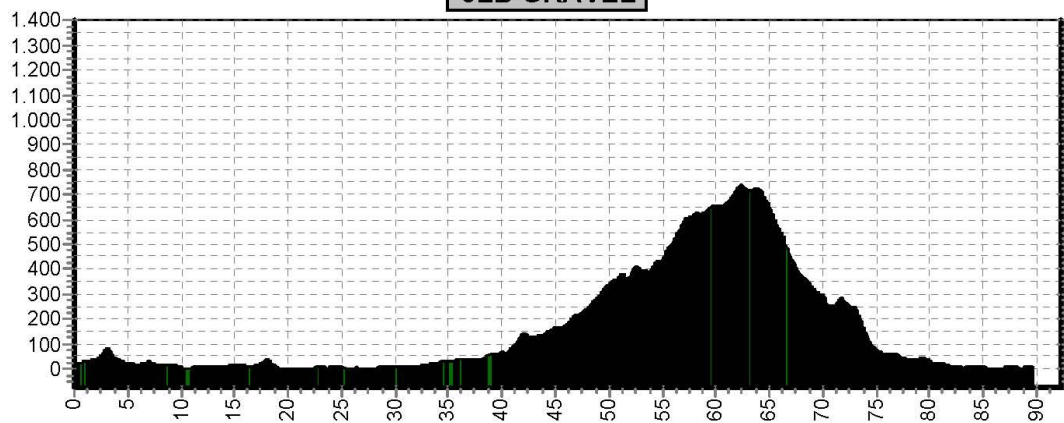

Etappe 6 Trans Sardinie Gravel					
Start	Finish	Niveau	Afstand	Hoogst	Klimmen
Hotel 6 1	Cagliari 20	groen	78,4	429	708
		blauw	89,5	740	1065
		rood	115,0	740	1271

6LB GRAVEL