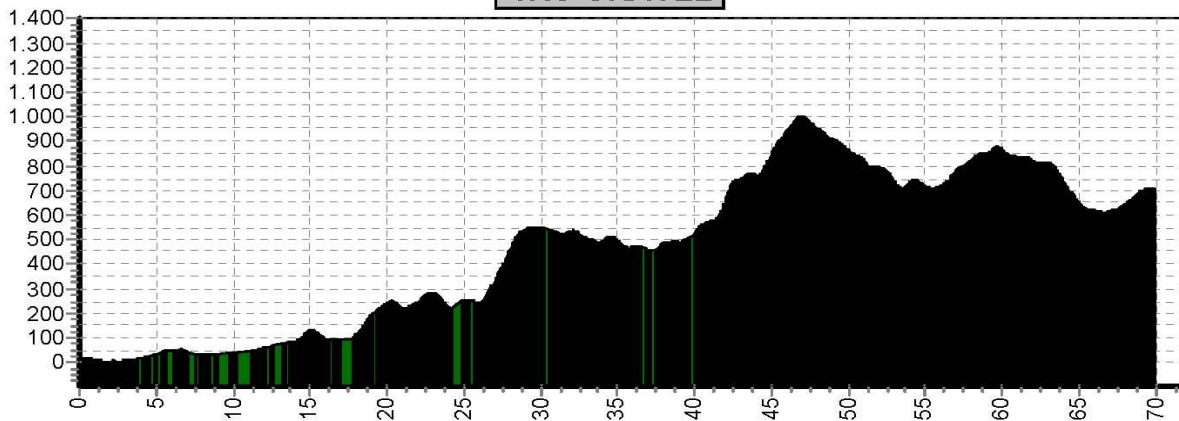

# VASA SPORT

Offroadbook TransSardinië Gravelbike

Etappe 1 Trans Sardinie Gravel		Niveau	Afstand	Hoogst	Klimmen
Start	Finish	blauw	65,6	1006	1468
Olbia 12	Hotel 2 705	blauw alt	67,4	1006	1472
		rood	69,8	1006	1637

1LB GRAVEL

1LB-ALT1 GRAVEL

1RO GRAVEL

Etappe 2 Trans Sardinie Gravel					
Start	Finish	Niveau	Afstand	Hoogst	Klimmen
Hotel 2 705	Hotel 3 573	blauw	55,9	837	948
		rood min	61,2	837	1186
		zwart	69,8	907	1550

2LB GRAVEL

2LB+ GRAVEL

2RO GRAVEL

6GR GRAVEL

6LB GRAVEL

6RO GRAVEL