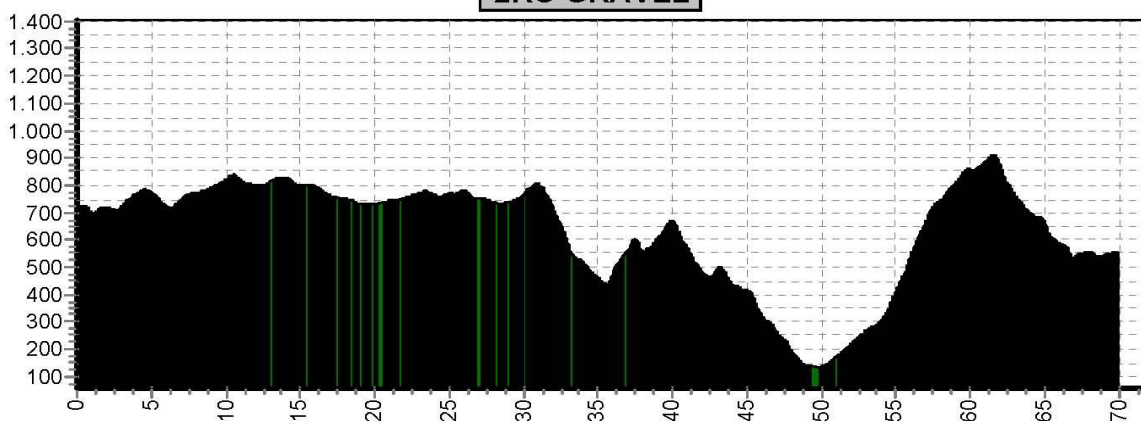

1LB GRAVEL

1LB-ALT1 GRAVEL

1RO GRAVEL

Etappe 2 Trans Sardinie Gravel					
Start	Finish	Niveau	Afstand	Hoogst	Klimmen
Hotel 2 705	Hotel 3 573	blauw	55,9	837	948
		rood min	61,2	837	1186
		zwart	69,8	907	1550

2LB GRAVEL

2LB+ GRAVEL

2RO GRAVEL