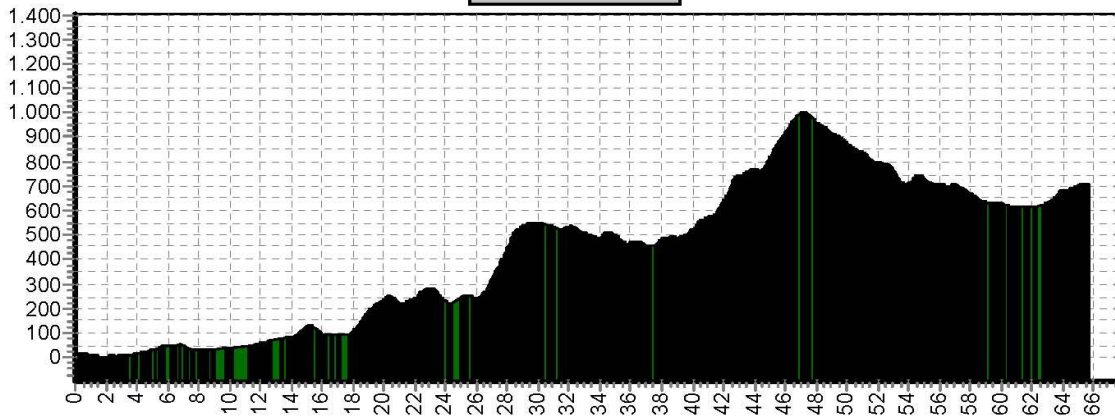

# VASA SPORT

Offroadbook TransSardinië Gravelbike

Etappe 1 Trans Sardinie Gravel		Niveau	Afstand	Hoogst	Klimmen
Start	Finish	blauw	65,6	1006	1468
Olbia 12	Hotel 2 705	blauw alt	67,4	1006	1472
		rood	69,8	1006	1637

1LB GRAVEL

1LB-ALT1 GRAVEL

1RO GRAVEL

Etappe 2 Trans Sardinie Gravel					
Start	Finish	Niveau	Afstand	Hoogst	Klimmen
Hotel 2 705	Hotel 3 573	blauw	55,9	837	948
		rood min	61,2	837	1186
		zwart	69,8	907	1550

2LB GRAVEL

2LB+ GRAVEL

2RO GRAVEL

6GR GRAVEL

6LB GRAVEL

6RO GRAVEL