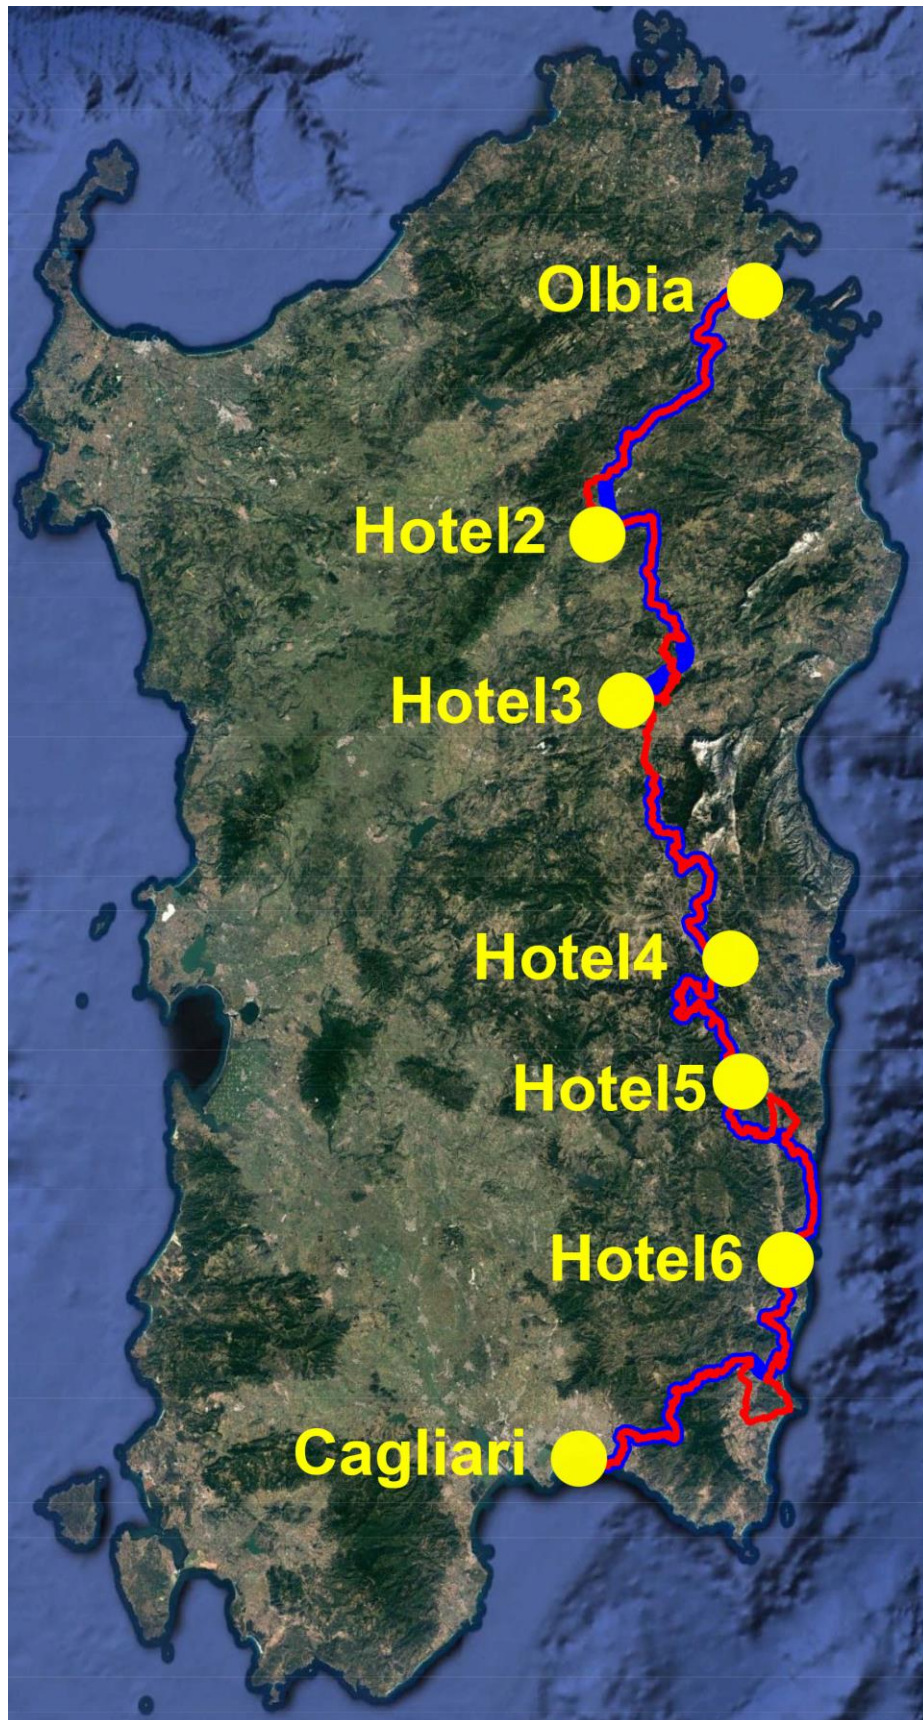

# VASA SPORT

Offroadbook TransSardinië Gravelbike

Etappe 1 Trans Sardinie Gravel		Niveau	Afstand	Hoogst	Klimmen
Start	Finish	blauw	65,6	1006	1468
Olbia 12	Hotel 2 705	blauw alt	67,4	1006	1472
		rood	69,8	1006	1637

1LB GRAVEL

1LB-ALT1 GRAVEL

1RO GRAVEL

Etappe 2 Trans Sardinie Gravel					
Start	Finish	Niveau	Afstand	Hoogst	Klimmen
Hotel 2 705	Hotel 3 573	blauw	55,9	837	948
		rood min	61,2	837	1186
		zwart	69,8	907	1550