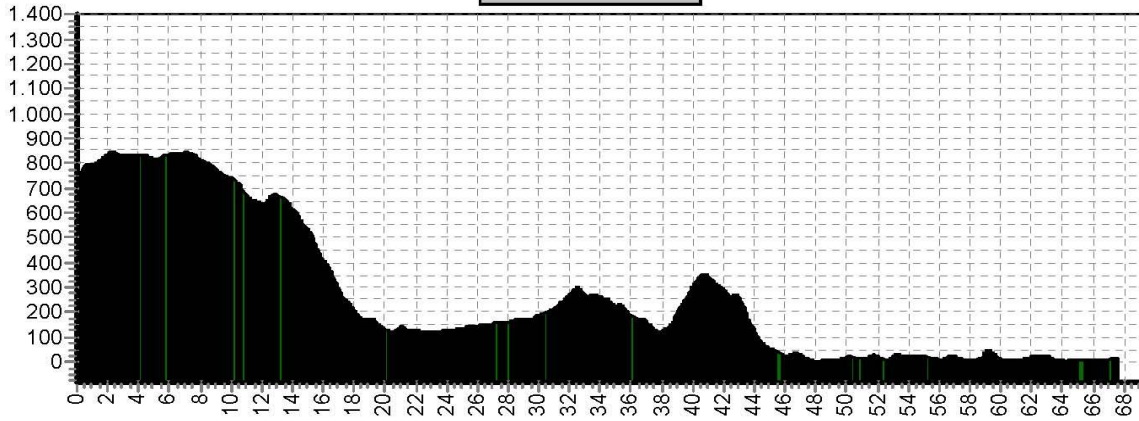

4LB GRAVEL

4RO GRAVEL

Etappe 5 Trans Sardinie Gravel					
Start	Finish	Niveau	Afstand	Hoogst	Klimmen
Hotel 5 741	Hotel 6 1	blauw	53,7	845	620
		rood	67,5	845	803

5LB GRAVEL

5RO GRAVEL

Etappe 6 Trans Sardinie Gravel					
Start	Finish	Niveau	Afstand	Hoogst	Klimmen
Hotel 6 1	Cagliari 20	groen	78,4	429	708
		blauw	89,5	740	1065
		rood	115,0	740	1271