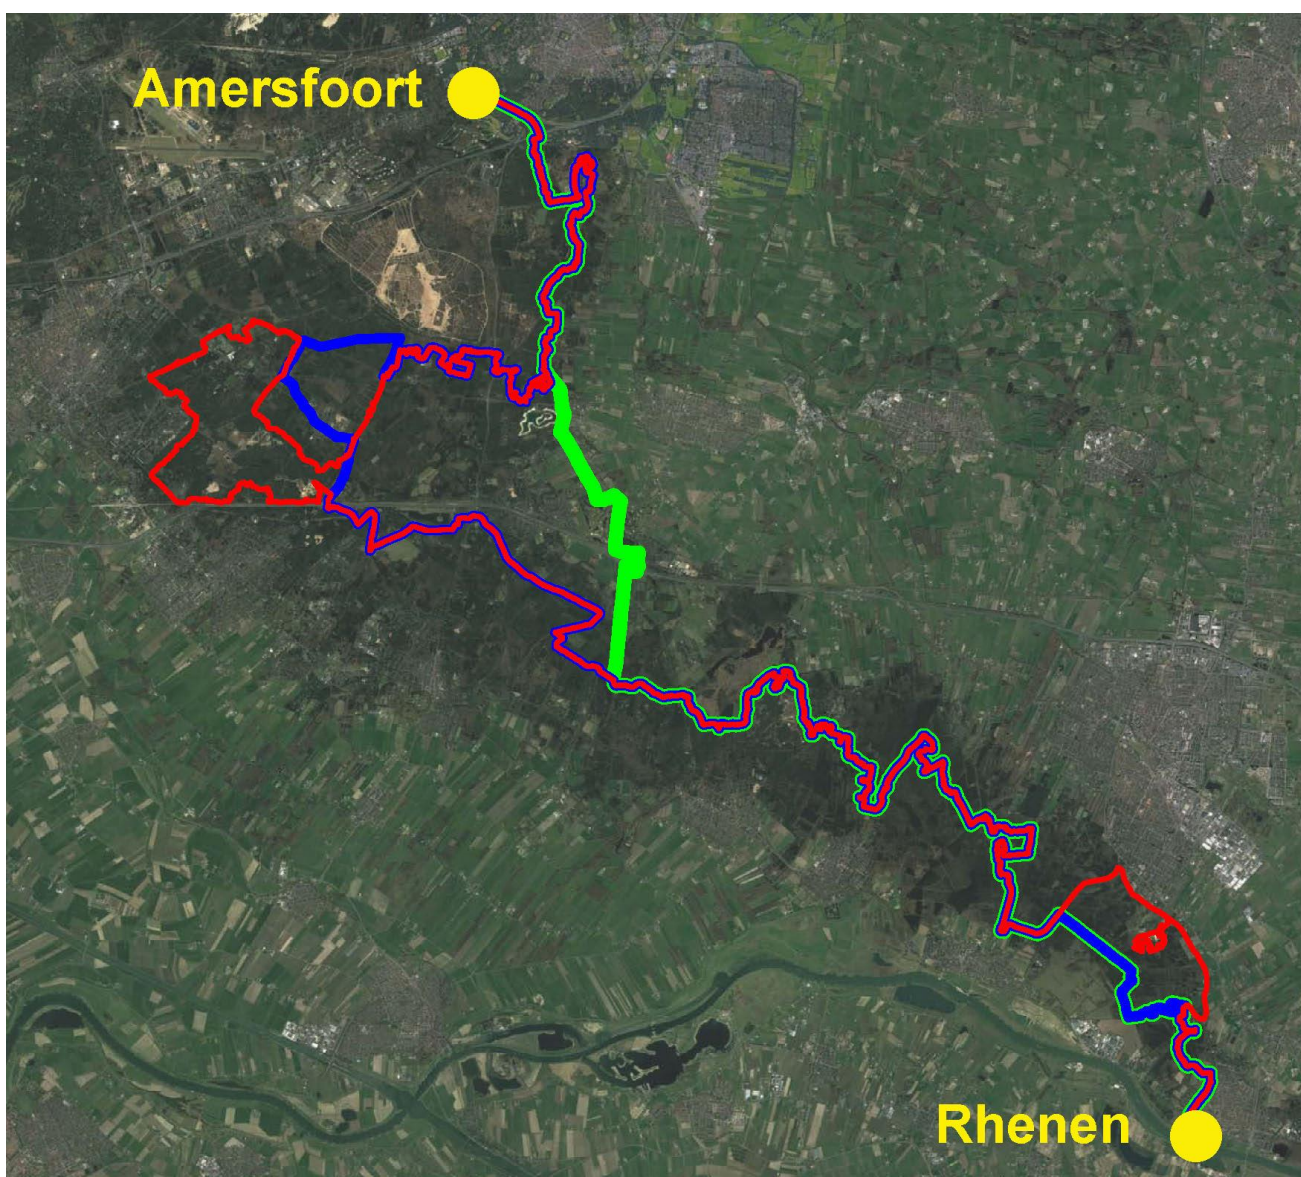

Etappe 1		TransHeuvelrug MTB			
Start	Finish	Niveau	Afstand	Hoogst	Klimmen
Rhenen	Amersfoort	1GR	48,1	70	605
		1LB	68,6	71	638
		1RO	86,7	71	983

Etappe 2		TransHeuvelrug MTB			
Start	Finish	Niveau	Afstand	Hoogst	Klimmen
Amersfoort	Rhenen	2GR	48,6	60	608
		2LB	67,7	60	778
		2RO	87,7	71	919