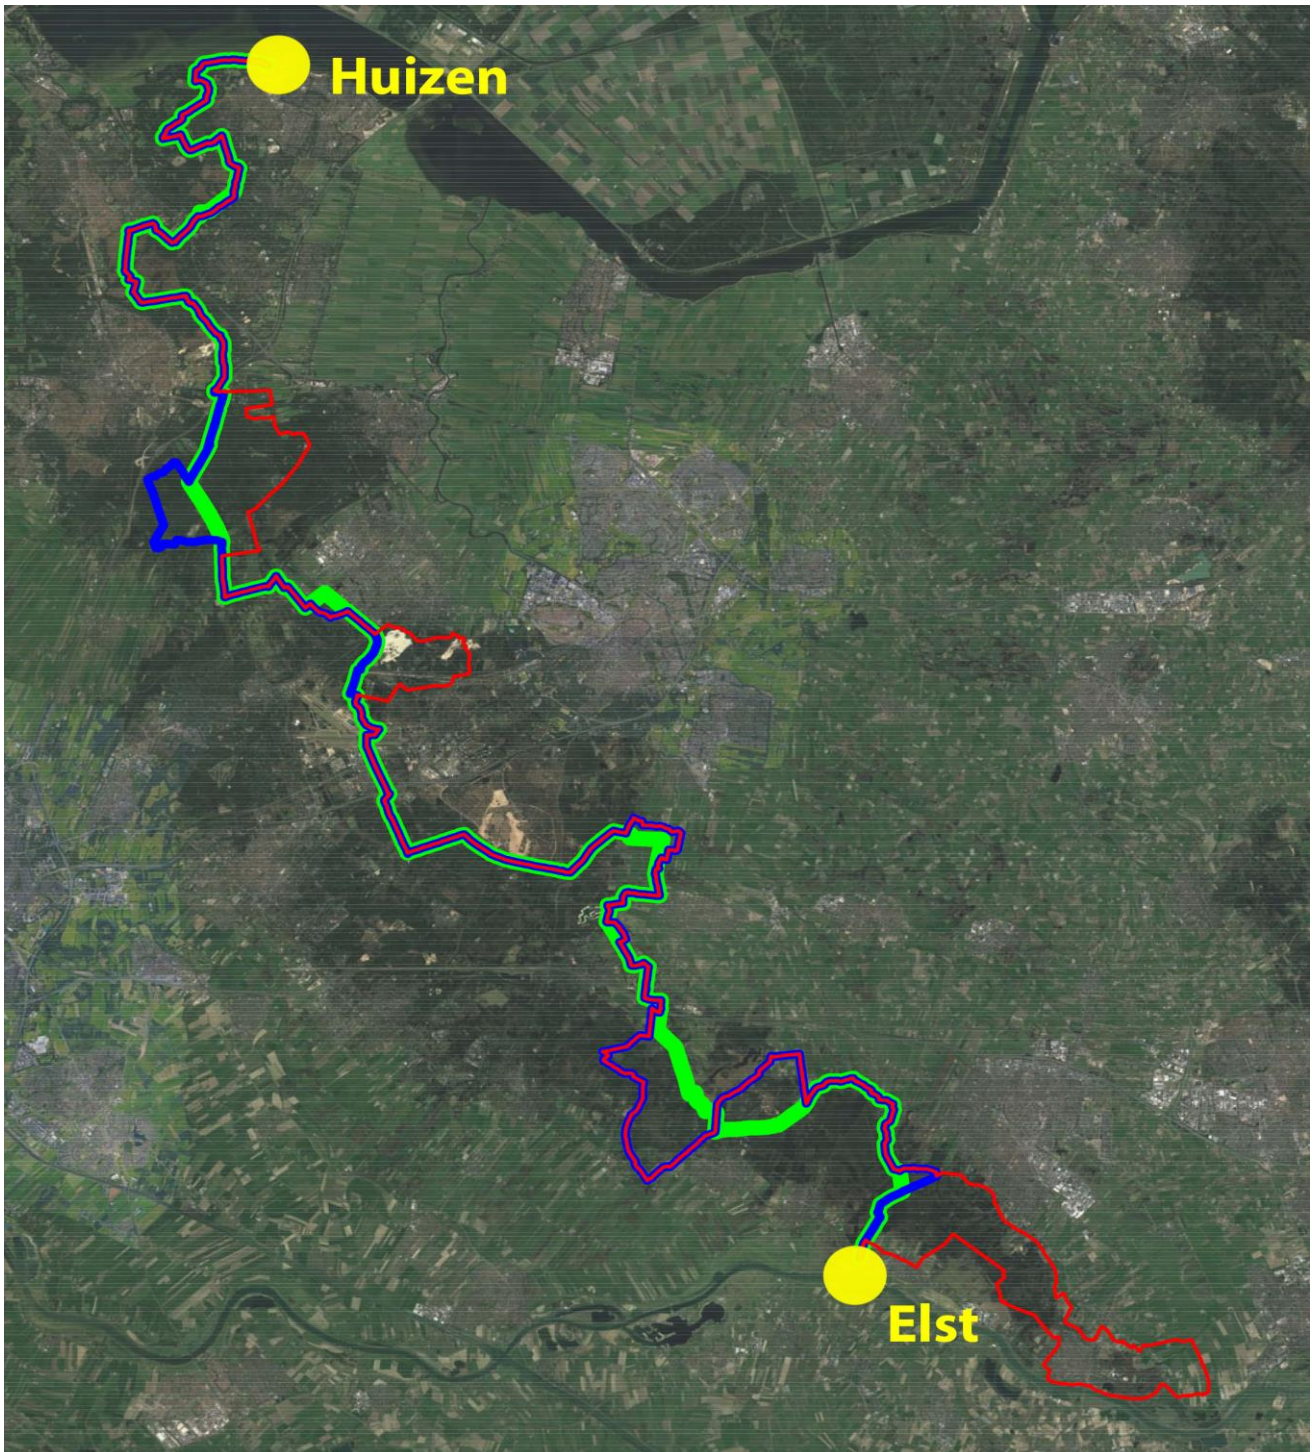

Offroadbook Gravelbiken

TransHeuvelrug

Etappe 1		TransHeuvelrug	Gravel			
Start	Finish	Niveau	Afstand	Hoogst	Klimmen	
Huizen	Elst(Rhenen)	1GR	72,9	50	320	
		1LB	88,5	60	410	
		1RO	120,0	60	570	

Etappe 2		TransHeuvelrug		Gravel	
Start	Finish	Niveau	Afstand	Hoogst	Klimmen
Elst(Rhenen)	Huizen	2GR	72,0	60	280
		2LB	85,6	60	340
		2RO	100,0	70	410