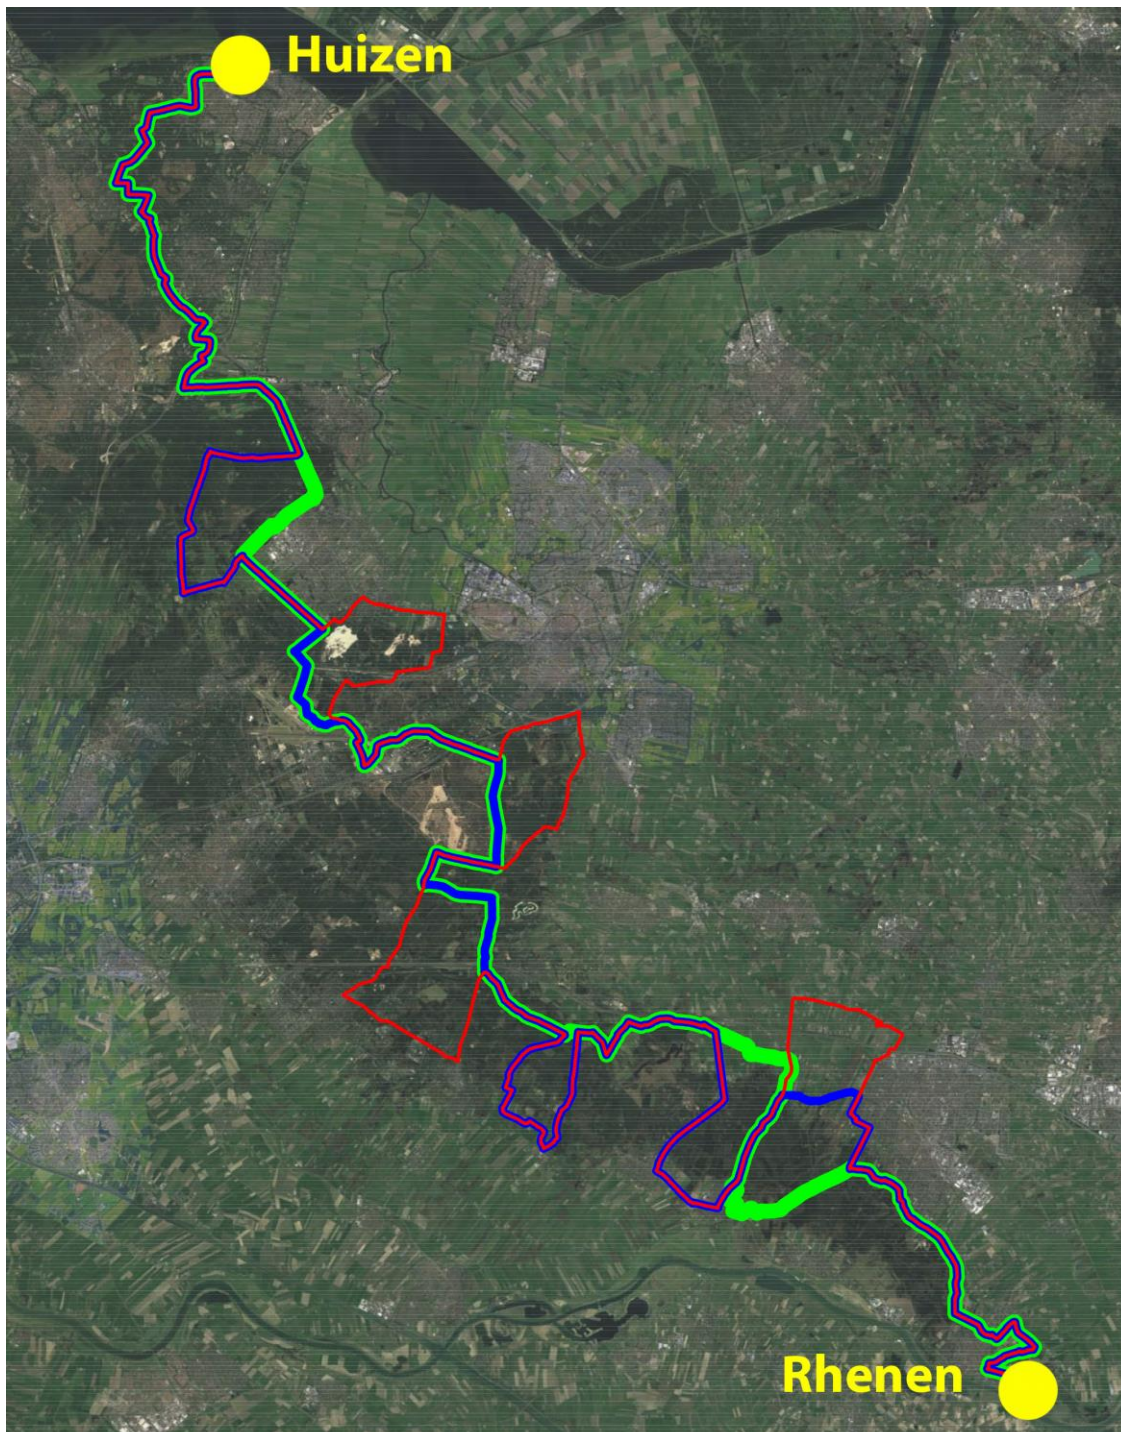

Roadbook

Kuitenbijten op de Heuvelrug

VASA SPORT

Etappe 1		TransHeuvelrug		Racefiets	
Start	Finish	Niveau	Afstand	Hoogst	Klimmen
Huizen	Rhenen	1GR	82,3	69	396
		1LB	101,0	69	524
		1RO	127,0	69	610

Etappe 2 TransHeuvelrug Racefiets					
Start	Finish	Niveau	Afstand	Hoogst	Klimmen
Rhenen	Huizen	2GR	80,3	69	278
		2LB	108,0	69	346
		2RO	125,0	70	433